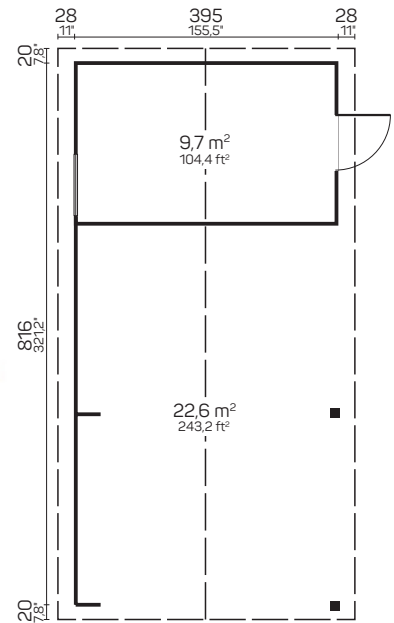

GARAGE RAUMA

Art 111 105.2 / 111 759

Double Glazed
ISO-Verglasung
Lämpölasit
Isolerglas