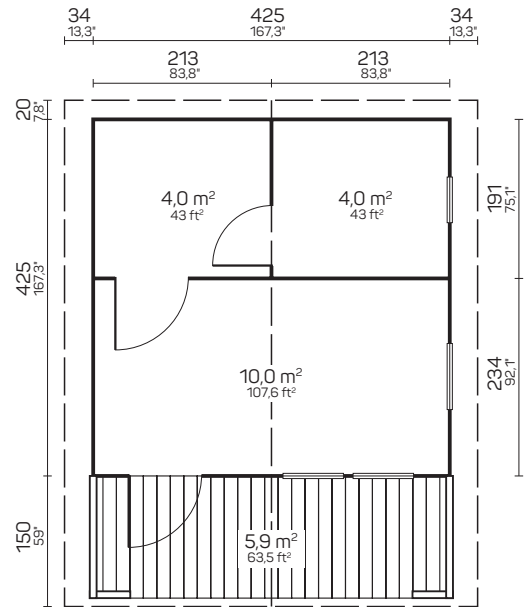

445×445 cm 175,1×175,1"	425×425 cm 167,3×167,3"	70 mm 2 3/4"	217 cm 85,4"	268 cm 105,5"	23,9 m² 257,2 ft²	30,0 m² 322,9 ft²	ca. 41,5 m³ ca. 1465,5 ft³	14°
150 cm 59"	18+ -/28 mm 0,7+/-/1,1"	840×1955 mm 33,1×76,9"	840×1955 mm 33,1×76,9"	690×1955 mm 27,1×76,9"	1530×990 mm 60,2×38,9"	765×990 mm 30,1×38,9"	530×530 mm 20,8×20,8"	SAUNA ROOM ≈3 PERSONS