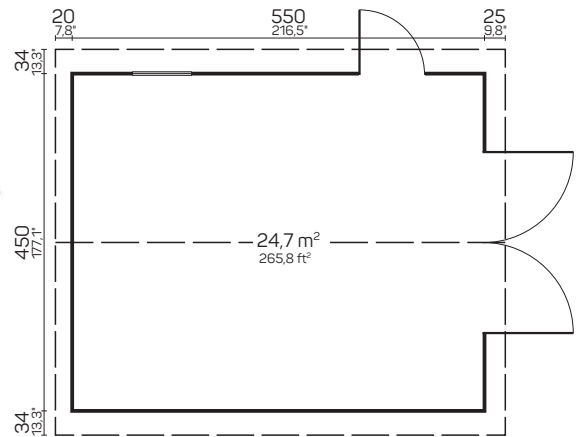

GARAGE B

Art 111056.2

Double Glazed
ISO-Verglasung
Lämpölasit
Isolerlas