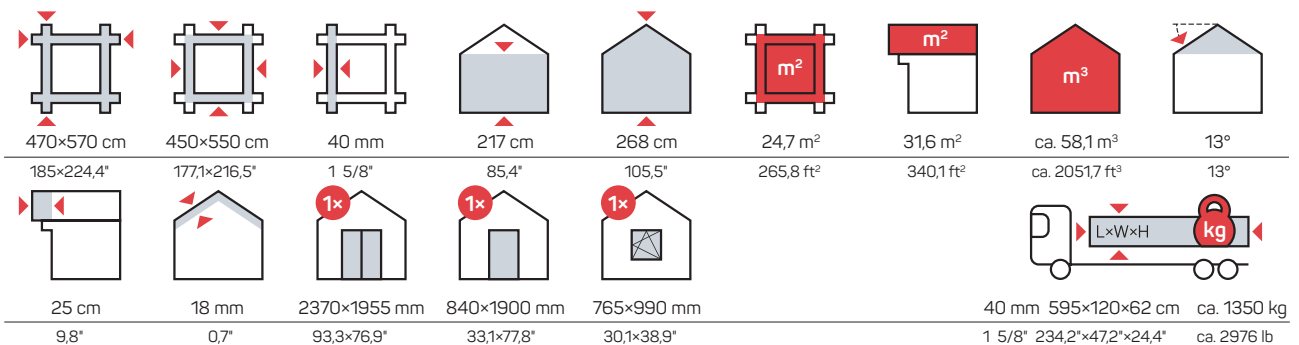

GARAGE B

Art 111056.2

Double Glazed
ISO-Verglasung
Lämpölasit
Isolerlas