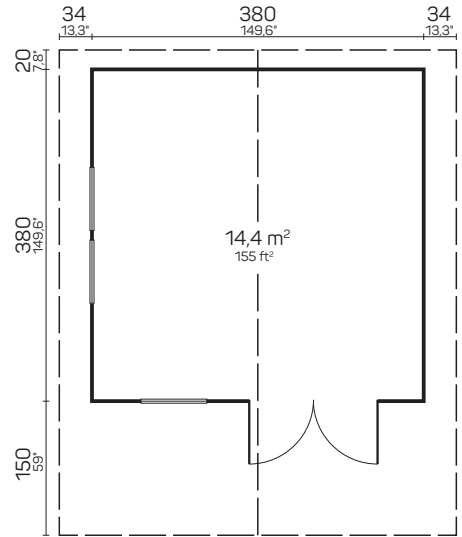

ENZO B

Art 111135

Double Glazed
ISO-Verglasung
Lämpölasit
Isolerglas