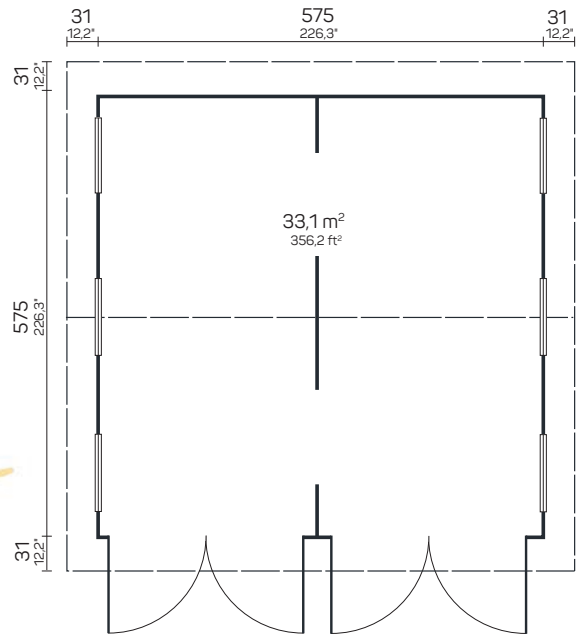

595×595 cm	575×575 cm	70 mm	222 cm	308 cm	331 m²	42,6 m²	ca. 85,6 m³	17°
234,2×234,2"	226,3×226,3"	2 3/4"	87,4"	121,2"	356,2 ft²	458,5 ft²	ca. 3022,9 ft³	17°
30 cm	18 mm	2370×1955 mm	915×420 mm	70 mm 595×120×110 cm ca. 2435 kg				
11,8"	0,7"	93,3×76,9"	36×16,5"	2 3/4" 234,2"×47,2"×43,3" ca. 5368 lb