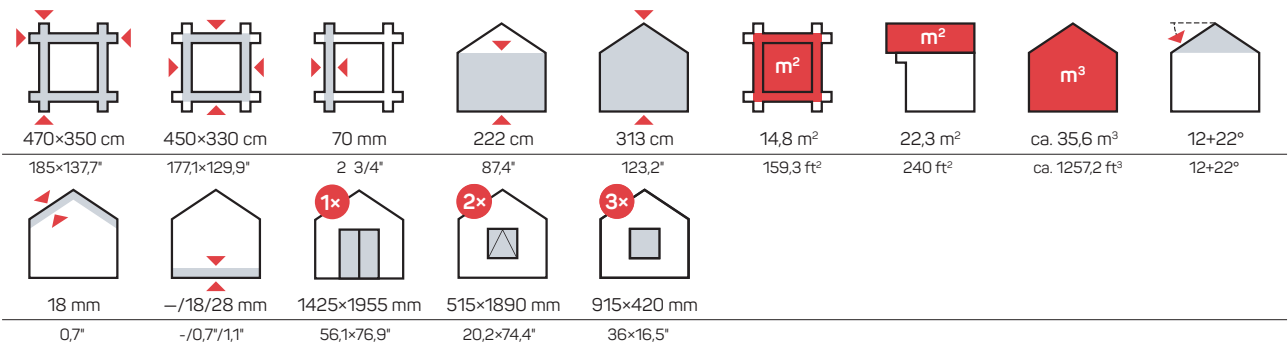

LANGEOOG B

Art 111 428

Double Glazed
ISO-Verglasung
Lämpölasit
Isoleriglas