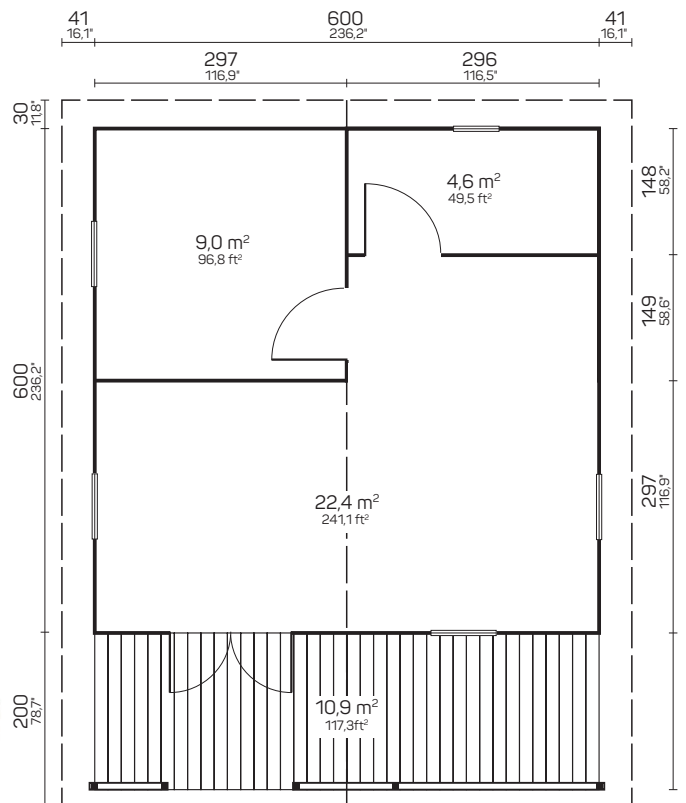

PETRA

Art 111156

Double Glazed
ISO-Verglasung
Lämpölasit
Isolerglas

620×620 cm 244×244"	600×600 cm 236.2×236.2"	70 mm 2 3/4"	228 cm 89.7"	314 cm 123.6"	36+10,9=46,9 m² 387,5+117,3+504,8 ft²	58 m² 624,3 ft²	ca. 93,3 m³ ca. 3294,8 ft³	16° 16°
200 cm 78.7"	18 mm 0.7"	-/18/28 mm -/0.7/1.1"	1425×2090 mm 56.1×82.2"	890×2090 mm 35×82.2"	765×990 mm 30.1×38.9"	530×530 mm 20.8×20.8"