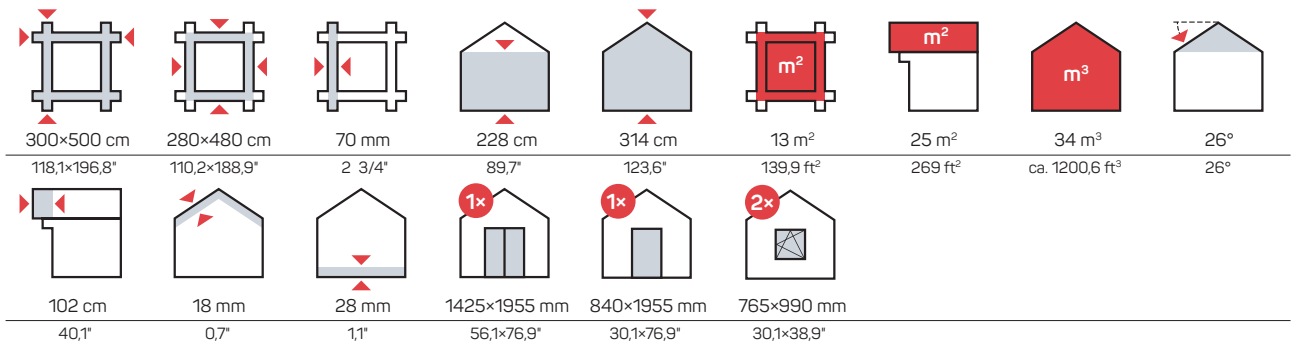

EEVA

Art 111 081

Double Glazed
ISO-Verglasung
Lämpölasit
Isoler Glas