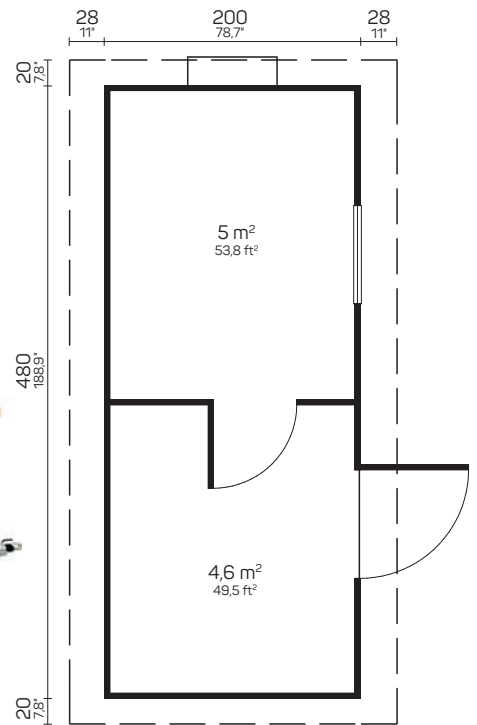

200×480 cm	13"	40 mm	199 cm	246 cm	9,6 m²	13,5 m²	18,8 m³	6,6°
78,7×188,9"	13"	1 5/8"	78,3"	96,8"	103,3 ft²	145,3 ft²	663,6 ft³	6,6°
20 cm	18+28 mm	840×1900 mm	765×990 mm	SAUNA ROOM ≈3 PERSONS	1900 kg			
7,8"	0,7+1,1"	33×74,8"	30,13×38,9"		4188 lb