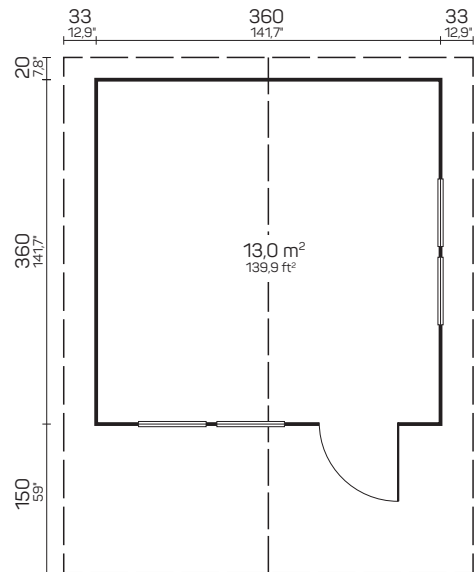

Double Glazed
ISO-Verglasung
Lämpölasit
Isolerlas

380×380 cm 149,6×149,6"	360×360 cm 141,7×141,7"	70 mm 2 3/4"	205 cm 80,7"	257 cm 101,1"	13 m ² 139,9 ft ²	23,3 m ² 250,7 ft ²	ca. 28,0 m ³ ca. 988,8 ft ³	16° 16°
150 cm 59"	18 mm 0,7"	-/18/28 mm -/0,7"/1,1"	840×1955 mm 33,1×76,9"	1530×990 mm 60,2×38,9"				