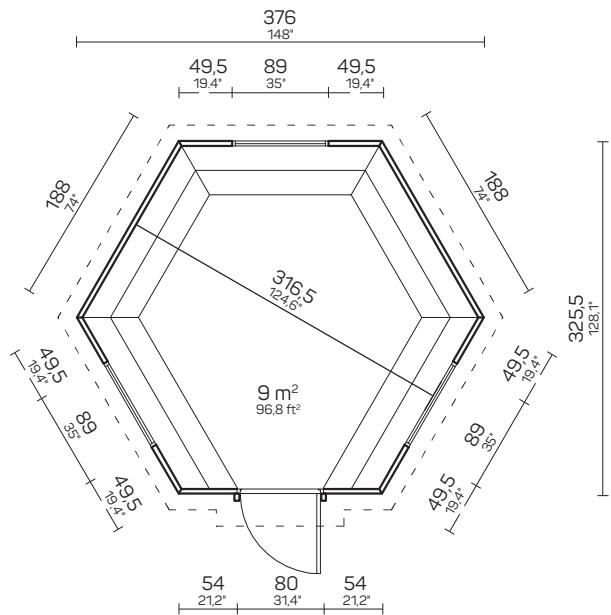

NILS

Art 115 002

Double Glazed
ISO-Verglasung
Lämpölasit
Isolerglas

325,5×376 cm 128,1×148"	316,5×367 cm 124,6×144,4"	44 mm 1 3/4"	135 cm 53,1"	310 cm 122"	9 m² 96,8 ft²	28 cm 11"	18 m³ 635,6 ft³	45°
18+28 mm 0,7+1,1" Slatted floor elements	800×1500 mm 31,4×59"	890×500 mm 35×19,6"	890×500 mm 35×19,6"			240×120×260 cm 94,4×47,2×102,3"	1200 kg 2645 lb