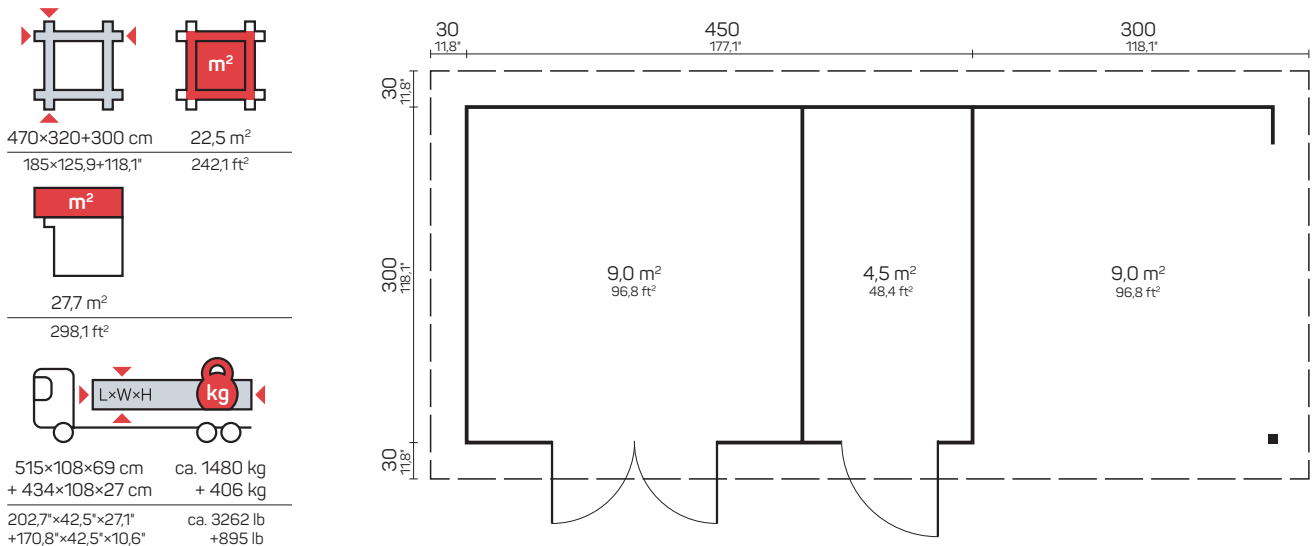

ORIENTAL 4+SD300

Art 122 205.2 / 122 211SD.2.40

Double Glazed
ISO-Verglasung
Lämpölasit
Isolerglas