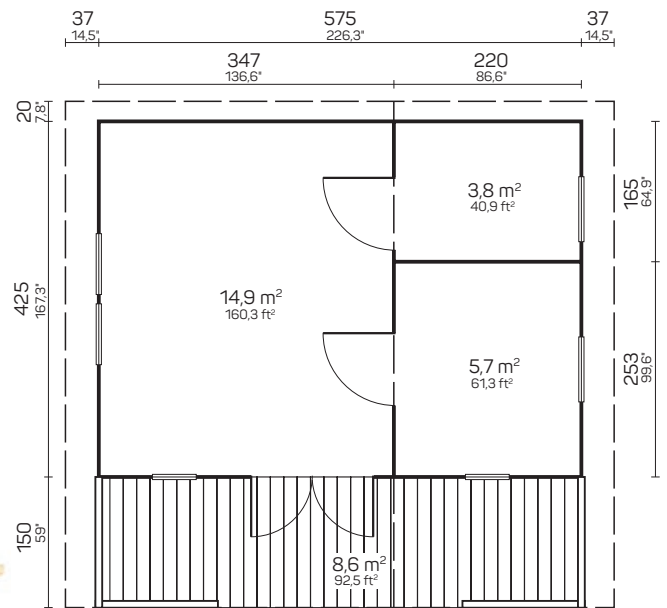

14
packs

VERONA

Art 111191

Double Glazed
ISO-Verglasung
Lämpölasit
Isoleriglas

MONVISO

Art 111190

Double Glazed
ISO-Verglasung
Lämpölasit
Isolerglas

595×445 cm	575×425 cm	70 mm	217 cm	314 cm	24,4+8,6=33 m ²	41,3 m ²	ca. 61,4 m ³	15+23°
234,2×175,1"	226,3×167,3"	2 3/4"	85,4"	123,6"	262,6+92,5+355,2 ft ²	444,5 ft ²	ca. 2168,3 ft ³	15+23°
150 cm	18 mm	-/18/28 mm	1425×1955 mm	840×1955 mm	1530×990 mm	765×990 mm	515×1890 mm	
59"	0,7"	-/0,7"/1,1"	56,1×76,9"	33,1×76,9"	60,2×38,9"	30,1×38,9"	20,2×74,4"	