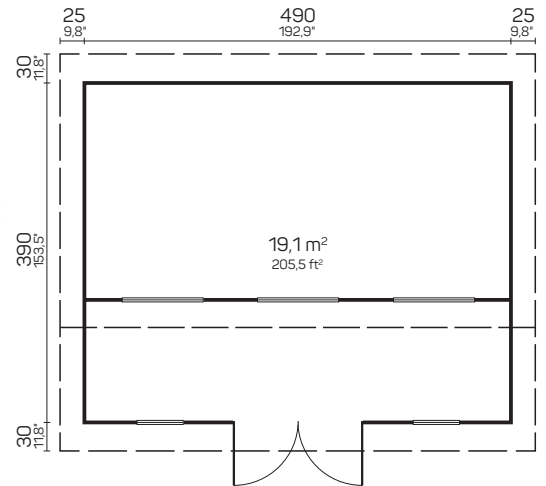

LANGEOOG C

Art 111429

Double Glazed
ISO-Verglasung
Lämpölasit
Isoleriglas