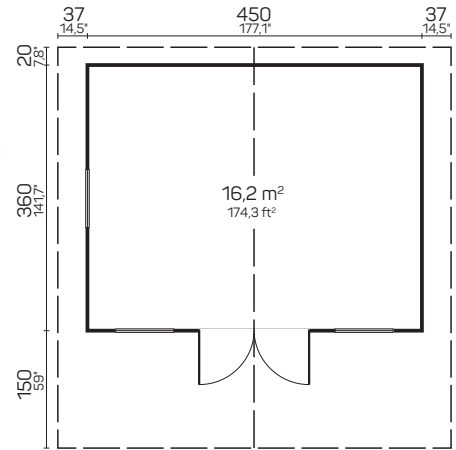

SAUERLAND C

Art 111750

Double Glazed
ISO-Verglasung
Lämpölasit
Isoleriglas