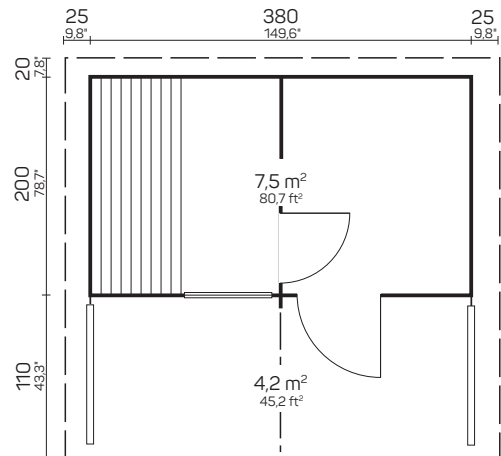

HANNU

Art 122 966.9

400×220 cm 157,4×86,6"	380×200 cm 149,6×78,7"	40 mm 1 5/8"	217 cm 85,4"	268 cm 105,5"	11,8 m² 127 ft²	14,8 m² 159,3 ft²	ca. 17,3 m³ ca. 610,9 ft³	15° 15°
110 cm 43,3"	18+18 mm 0,7+0,7"	840×1890 mm 33,1×74,4"	690×1955 mm 27,1×76,9"	765×990 mm 30,1×38,9"	SAUNA ROOM ≈3 PERSONS