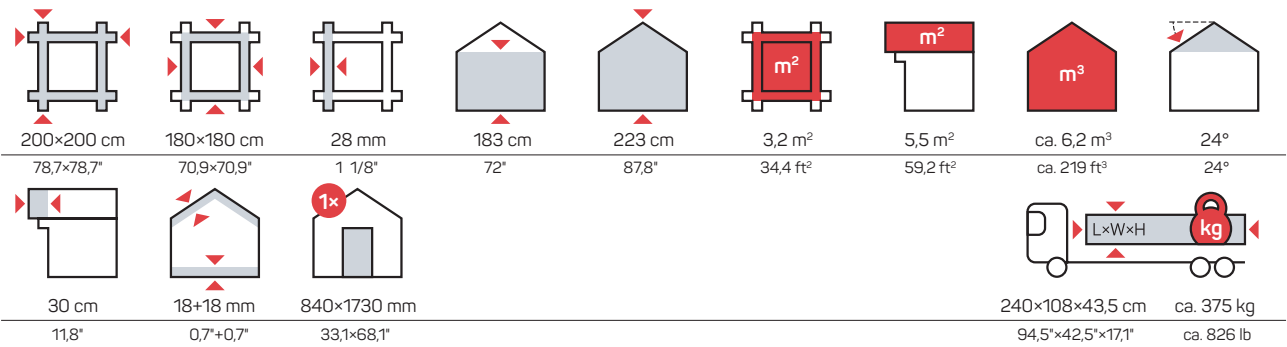

BETTY

Art 122 009