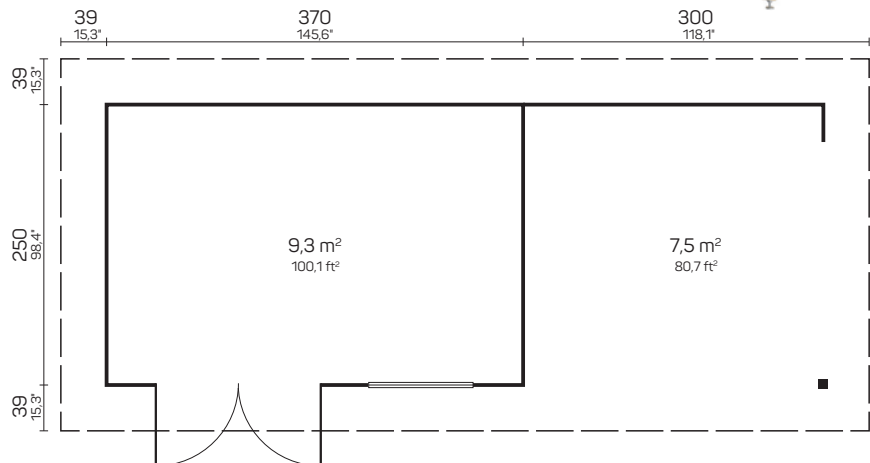

GLORIA A+SD150

Art 122005 / 122 212

290×200+150 cm 114,1×78,7+59"	7,6 m² 81,8 ft²
10 m² 107,6 ft²	
320×108×49 cm + 312×54×20 cm	ca. 540 kg + 80 kg
125,9"×42,5"×19,2" +122,8"×21,2"×7,8"	ca. 1190 lb +176 lb

GLORIA D+SD150

Art 122 023 / 122 212

290×290+150 cm 114,1×114,1+59"	11,3 m ² 121,6 ft ²
14 m ² 150,6 ft ²	
312×108×52 cm + 312×54×20 cm	ca. 565 kg + 80 kg
122,8"×42,5"×20,4" +122,8"×21,2"×7,8"	ca. 1245 lb +176 lb

ORIENTAL 3

Art 122 203

380×260 cm	370×250 cm	28 mm	211/222 cm	234 cm	9,3 m ²	14,5 m ²	ca. 19,8 m ³	3°
149,6×102,3"	145,6×98,4"	1 1/8"	83/87,4"	92,1"	100,1 ft ²	156 ft ²	ca. 699,2 ft ³	3°
39 cm	18+18 mm	1425×1955 mm	915×420 mm				452×108×47 cm	ca. 887 kg
15,3"	0,7"+0,7"	56,1×76,9"	36×16,5"				167,3"×42,5"×18,5"	ca. 1955 lb

ORIENTAL 3+SD300

Art 122 203 / 122 211SD.2.28

380×260+300 cm	16,8 m ²
149,6×102,3+118,1"	180,8 ft ²
23,3 m ²	
250,7 ft ²	
452×108×47 cm	ca. 887 kg
+ 342×108×27 cm	+ 308 kg
167,3"×42,5"×18,5"	ca. 1955 lb
+134,6"×42,5"×10,6"	+679 lb