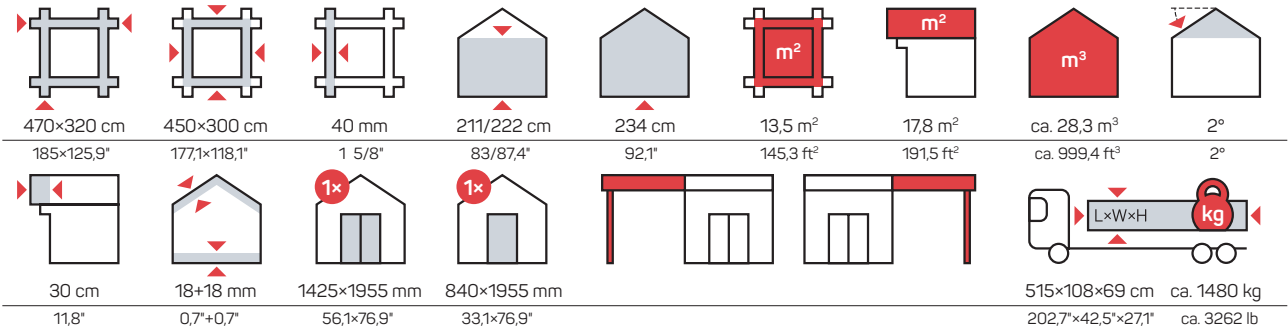

ORIENTAL 4

Art 122 205.2

Double Glazed
ISO-Verglasung
Lämpölasit
Isolerglas