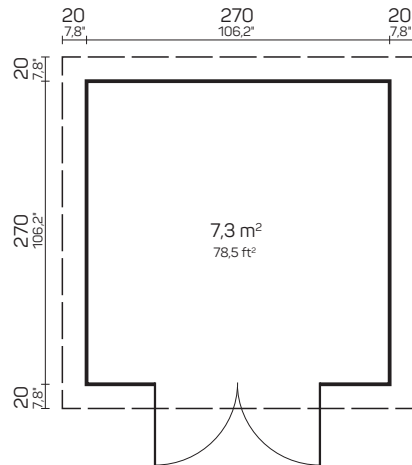

GLORIA A

Art 122 005

290×200 cm 114,1×78,7"	270×180 cm 106,2×70,8"	28 mm 1 1/8"	188/211 cm 74/83"	217 cm 85,4"	4,9 m² 52,7 ft²	7,1 m² 76,4 ft²	ca. 9,1 m³ ca. 321,3 ft³	7°
20 cm 7,8"	18+18 mm 0,7+0,7"	1425×1955 mm 56,1×76,9"				314×108×47 cm 123,6"×42,5"×18,5"	ca. 540 kg ca. 1190 lb	

GLORIA A+SD150

Art 122005 / 122 212

290×200+150 cm 114,1×78,7+59"	7,6 m² 81,8 ft²
10 m² 107,6 ft²	
320×108×49 cm + 312×54×20 cm	ca. 540 kg + 80 kg
125,9"×42,5"×19,2" +122,8"×21,2"×7,8"	ca. 1190 lb +176 lb

GLORIA D

Art 122 023

290×290 cm 114,1×114,1"	270×270 cm 106,2×106,2"	28 mm 1 1/8"	188/211 cm 74/83"	217 cm 85,4"	7,3 m ² 78,5 ft ²	9,9 m ² 106,5 ft ²	ca. 13,9 m ³ ca. 490,8 ft ³	5° 5°
20 cm 7,8"	18+18 mm 0,7"+0,7"	1425×1955 mm 56,1×76,9"				312×108×50 cm 122,8"×42,5"×19,6"	ca. 565 kg ca. 1245 lb	

GLORIA D+SD150

Art 122 023 / 122 212

290×290+150 cm 114,1×114,1+59"	11,3 m ² 121,6 ft ²
14 m ² 150,6 ft ²	
312×108×52 cm + 312×54×20 cm	ca. 565 kg + 80 kg
122,8"×42,5"×20,4" +122,8"×21,2"×7,8"	ca. 1245 lb +176 lb