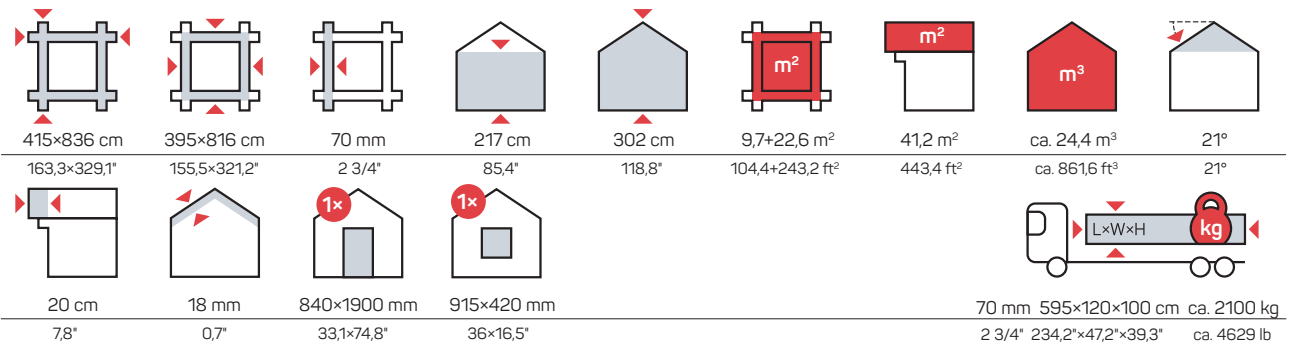

GARAGE RAUMA

Art 111 105.2 / 111 759

Double Glazed
ISO-Verglasung
Lämpölasit
Isolerglas