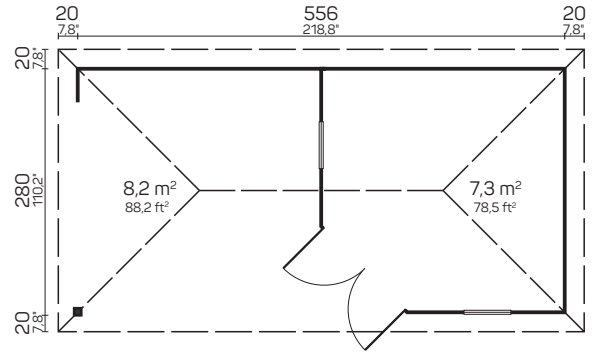

GLORIA D+SD150

Art 122 023 / 122 212

290×290+150 cm 114,1×114,1+59"	11,3 m ² 121,6 ft ²
14 m ² 150,6 ft ²	
312×108×52 cm + 312×54×20 cm	ca. 565 kg + 80 kg
122,8"×42,5"×20,4" +122,8"×21,2"×7,8"	ca. 1245 lb +176 lb

IBIZA

Art 122 405

ISO Standard+

400×400 cm	380×380 cm	40 mm	228 cm	288 cm	14,4 m ²	26 m ²	-	22°
157,4×157,4"	149,6×149,6"	1 5/8"	89,7"	113,3"	155 ft ²	279,8 ft ²	-	22°
30 cm	18 mm	444×108×45 csemioonn ca. 770 kg						
11,8"	0,7"	174,8"×42,5"×17,7" ca. 1697 lb						

CATANIA

Art 122 038.2

576×300 cm	556×280 cm	40 mm	228 cm	284 cm	15,5 m ²	25,6 m ²	ca. 18,0 m ³	22°
226,7×118,1"	218,8×110,2"	1 5/8"	89,7"	111,8"	166,8 ft ²	275,5 ft ²	ca. 635,6 ft ³	22°
20 cm	18+18 mm	1×	2×	600×108×52 cm ca. 1100 kg				
7,8"	0,7"+0,7"	56,1×74,8"	43,3×53,7"	236,2"×42,5"×20,4" ca. 2425 lb				

VENEZIA

Art 122 039.2

Double Glazed
ISO-Verglasung
Lämpölasit
Isoleriglas

576×300 cm	556×280 cm	40 mm	228 cm	284 cm	15,5 m ²	25,6 m ²	ca. 18 m ³	22°
226,7×118,1"	218,8×110,2"	1 5/8"	89,7"	111,8"	166,8 ft ²	275,5 ft ²	ca. 635,6 ft ³	22°
20 cm	18+18 mm	1425×1900 mm	515×1890 mm	600×108×48 cm	ca. 1100 kg			
7,8"	0,7"+0,7"	56,1×74,8"	20,2×74,7"	236,2"×42,5"×18,8"	ca. 2425 lb			