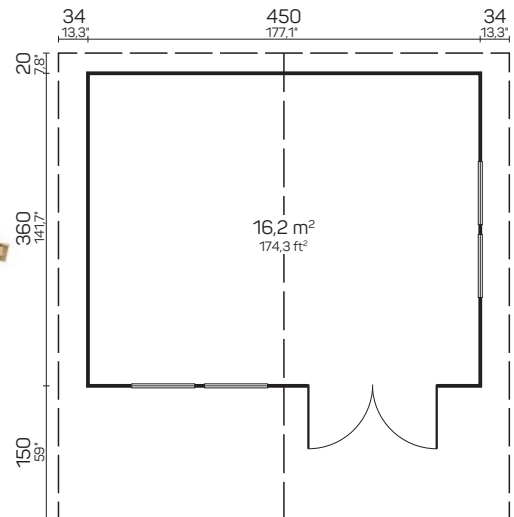

OSLO

Art 111 142

Double Glazed
ISO-Verglasung
Lämpölasit
Isoleriglas