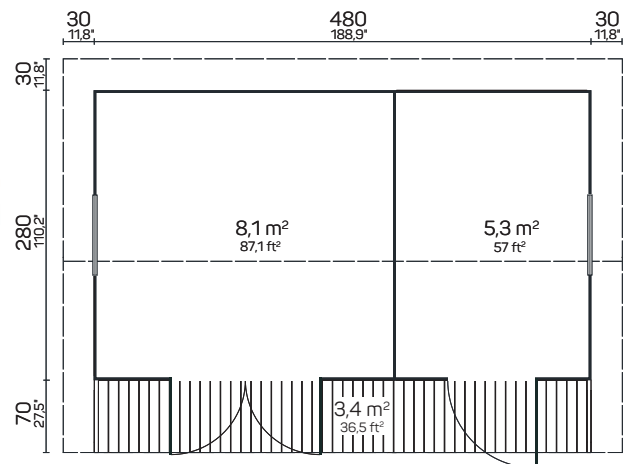

ANNIKA

Art 122 030.9

Double Glazed
ISO-Verglasung
Lämpölasit
Isoleriglas

300×500 cm	280×480 cm	40 mm	250 cm	315 cm	13 m²	24 m²	ca. 35 m³	28°
118,1×196,8"	110,2×188,9"	1 5/8"	98,4"	124"	139,9 ft²	258,3 ft²	ca. 1236 ft³	28°
73 cm	18+28 mm	840×1955 mm	1425×1955 mm	765×990 mm	545×108×75 cm			ca. 1520 kg
28,7"	0,7"+1,1"	33,1×76,9"	56,1×76,9"	30,1×38,9"	214,5"×42,5"×29,5"			ca. 3351 lb

ISO Standard+