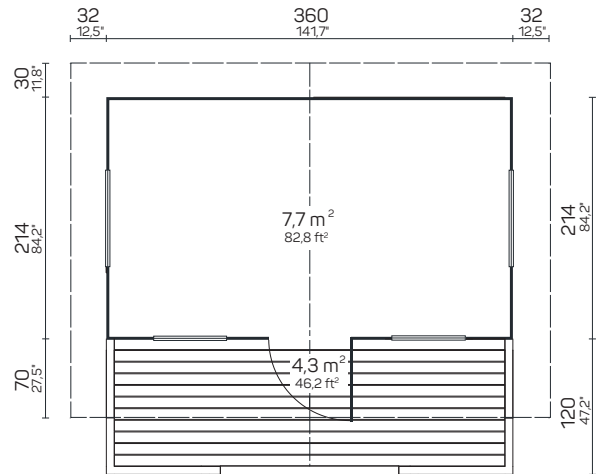

PIHA-AITTA 12

Art 1 111 050

Double Glazed
ISO-Verglasung
Lämpölasit
Isolerlas