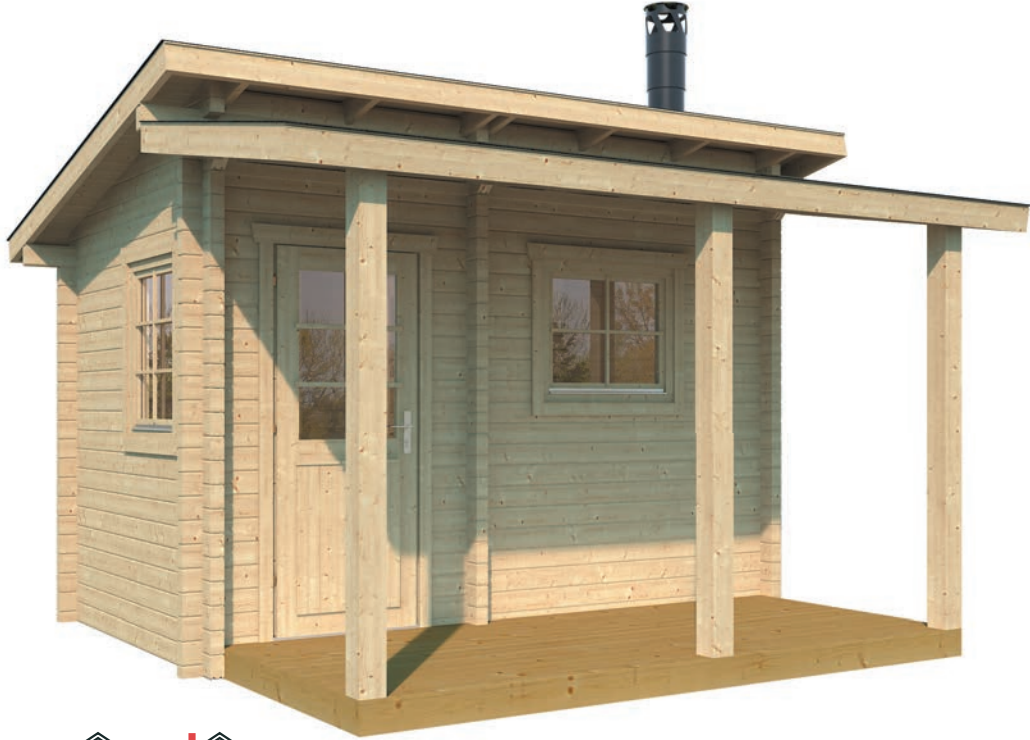

8
packs

MODERNI PIHASAUNA 12

Art 1 111 005

Double Glazed
ISO-Verglasung
Lämpölasit
Isolerglas

380×234 cm 149,6×92,1"	360×214 cm 141,7×84,2"	70 mm 2 3/4"	220/264 cm 86,6/103,9"	291/277 cm 114,5/109"	8 m² 86,1 ft²	19 m² 204,5 ft²	30 m³ 1059,4 ft³	12/10° 12/10°
							SAUNA ROOM ≈3 PERSONS	
150 cm 59"	18/28 mm 0,7"/1,1"	840×1955 mm 33,1×76,9"	690×1955 mm 27,1×76,9"	765×990 mm 30,1×38,9"	965×790 mm 37,9×31,1"