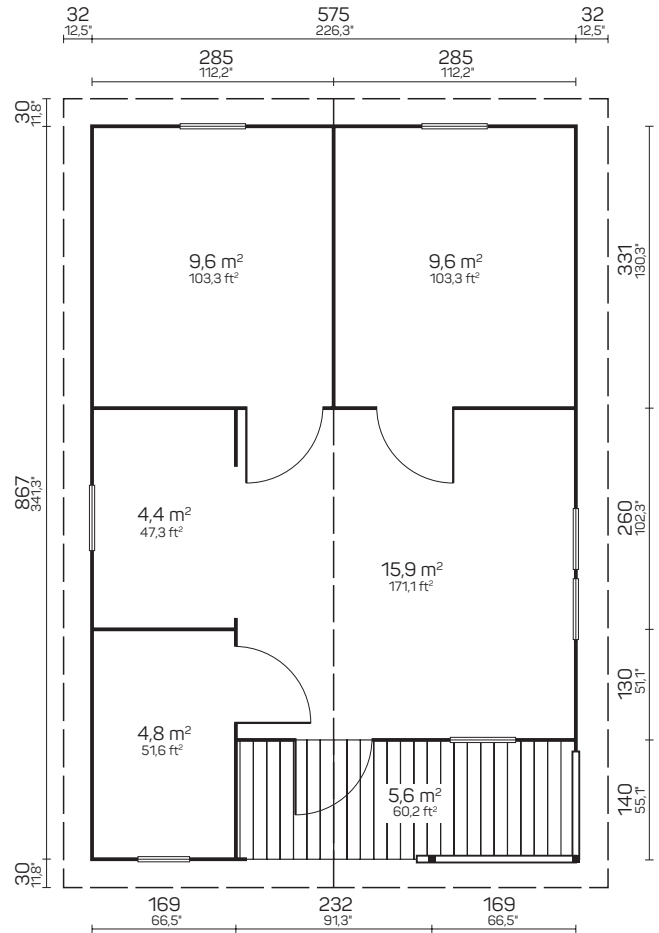

ALMERIA B

Art 111153

Double Glazed
ISO-Verglasung
Lämpölasit
Isolerglas

595×887 cm	575×867 cm	70 mm	217 cm	314 cm	49.9 m²	70 m²	ca. 112.3 m³	19°
234.2×349.2'	226.3×341.3'	2 3/4"	85.4'	123.6'	537.1 ft²	753.4 ft²	ca. 3965.8 ft³	19°
30 cm	18 mm	-/18/28 mm	890×2090 mm	890×2090 mm	1530×990 mm	765×990 mm	600×1100 mm	
11.8"	0.7"	-/0.7/1.1"	35×82.2'	35×82.2'	60.2×38.9'	30.1×38.9'	23.6×43.3'