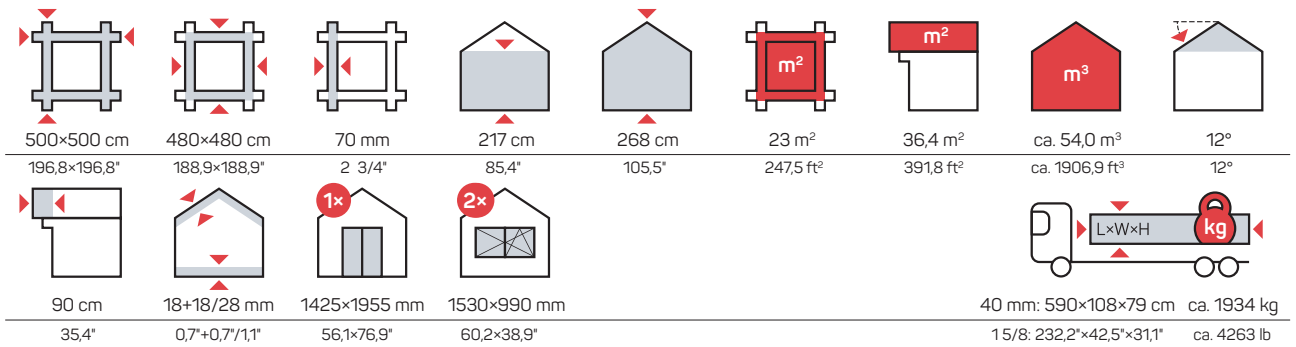

13
packs

ENZO D

Art 111138

Double Glazed
ISO-Verglasung
Lämpölasit
Isoleriglas