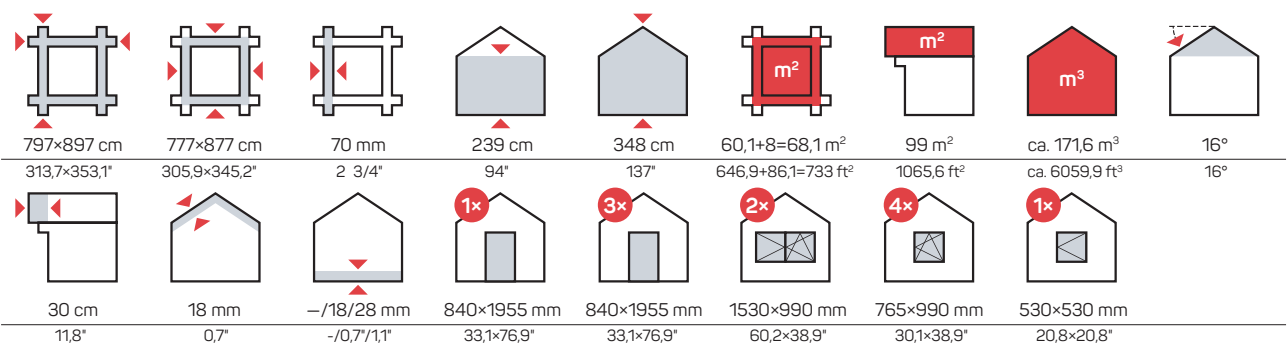

37
packs

RIGA

Art 111713

Double Glazed
ISO-Verglasung
Lämpölasit
Isolerlas