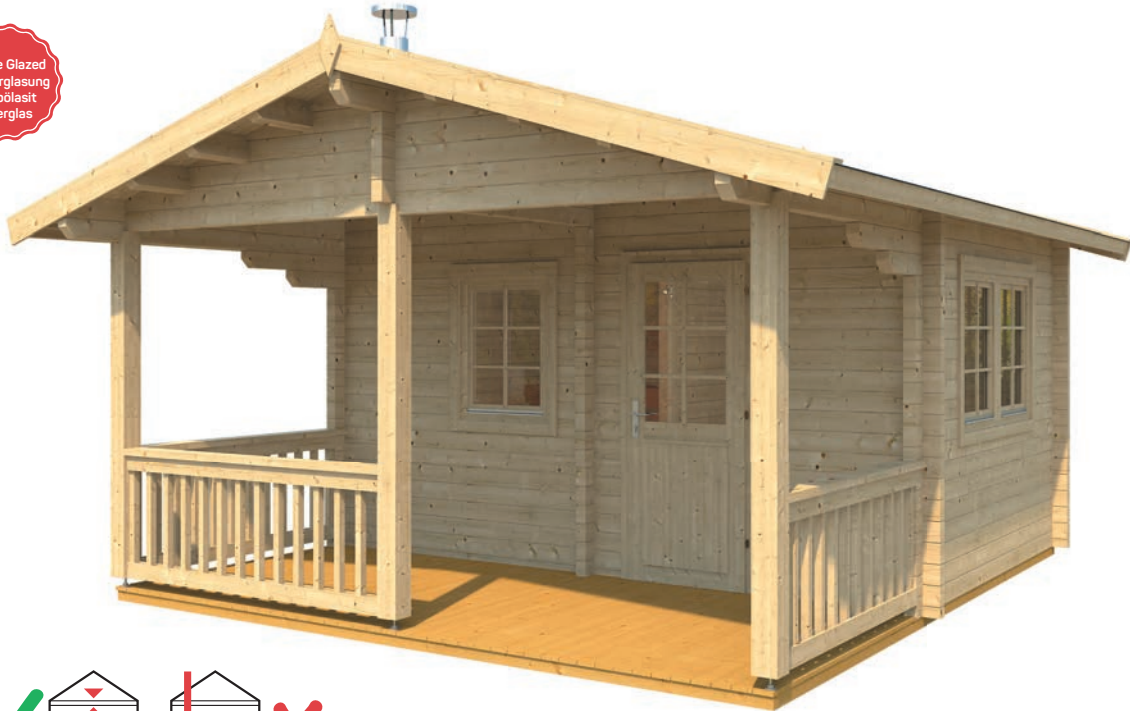

TERVO

Art 111435

Double Glazed
ISO-Verglasung
Lämpölasit
Isolerglas

441×491 cm 173,6×193,3'	421×471 cm 165,7×185,4'	70 mm 2 3/4"	234 cm 92,1'	290 cm 114,1'	20 m² 215,2 ft²	29,2 m² 314,3 ft²	28 m³ 988,8 ft³	17° 17°
							SAUNA ROOM ≈3 PERSONS	
227 cm 89,3'	18+ -/28 mm 0,7+/-/1,1"	840×1955 mm 33,1×76,9"	690×1955 mm 27,1×76,9"	1530×990 mm 60,2×38,9"	765×990 mm 30,1×38,9"