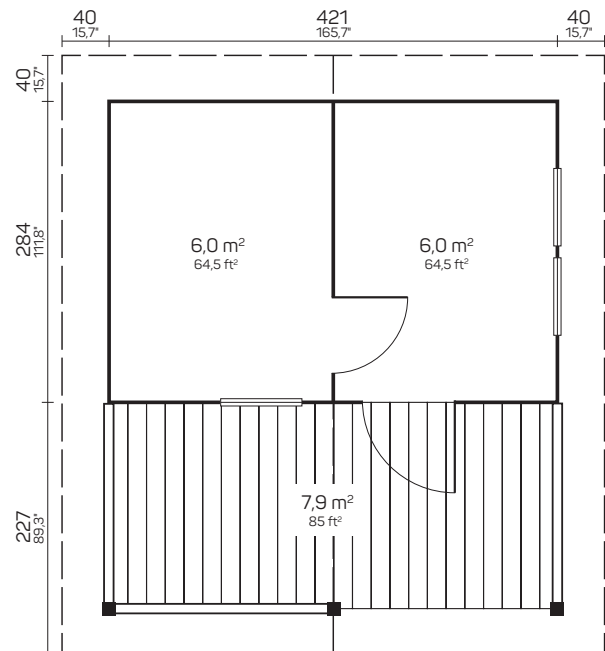

TERVO

Art 111435

Double Glazed
ISO-Verglasung
Lämpölasit
Isolerglas

441×491 cm 173,6×193,3'	421×471 cm 165,7×185,4'	70 mm 2 3/4"	234 cm 92,1'	290 cm 114,1'	20 m² 215,2 ft²	29,2 m² 314,3 ft²	28 m³ 988,8 ft³	17° 17°
							SAUNA ROOM ≈3 PERSONS	
227 cm 89,3'	18+ -/28 mm 0,7+/-/1,1"	840×1955 mm 33,1×76,9"	690×1955 mm 27,1×76,9"	1530×990 mm 60,2×38,9"	765×990 mm 30,1×38,9"