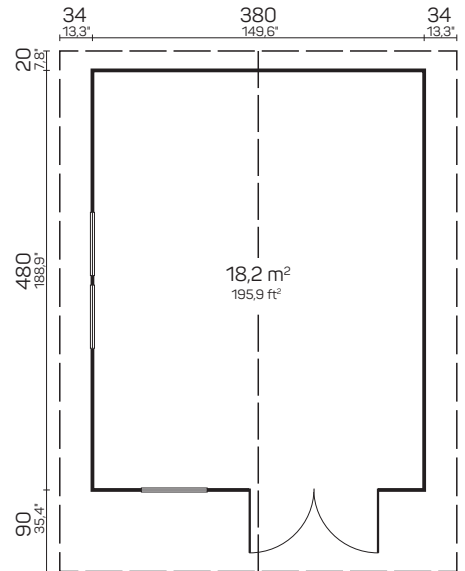

ENZO C/1

Art 111136

Double Glazed
ISO-Verglasung
Lämpölasit
Isolerglas