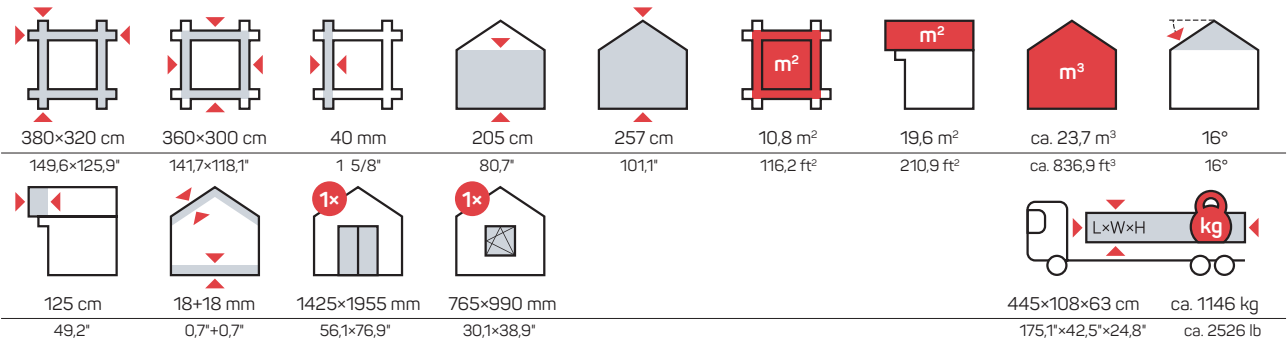

MARI A

Art 122045.2

Double Glazed
ISO-Verglasung
Lämpölasit
Isolerglas