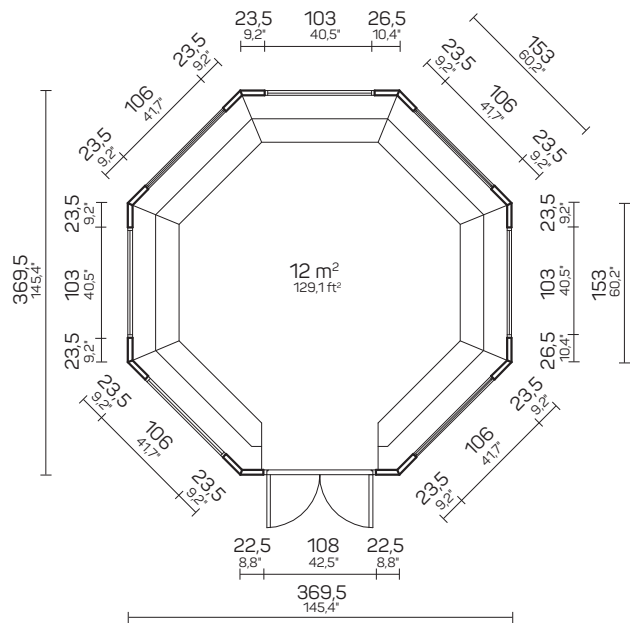

HILDA

Art 116 003

Double Glazed
ISO-Verglasung
Lämpölasit
Isolerlas

369,5×399 cm 145,4×157"	360,5×390 cm 141,9×153,5"	44 mm 1 3/4"	200 cm 78,7"	340 cm 133,8"	12 m² 129,1 ft²	35 cm 13,7"	30 m³ 1059,4 ft³	38°
18+28 mm 0,7+1,1" Slatted floor elements	1080×1700 mm 42,5×66,9"	890×1060 mm 35×41,7"	890×1060 mm 35×41,7"				240×140×270 cm 94,4×55,1×106,2"	1400 kg 3086 lb