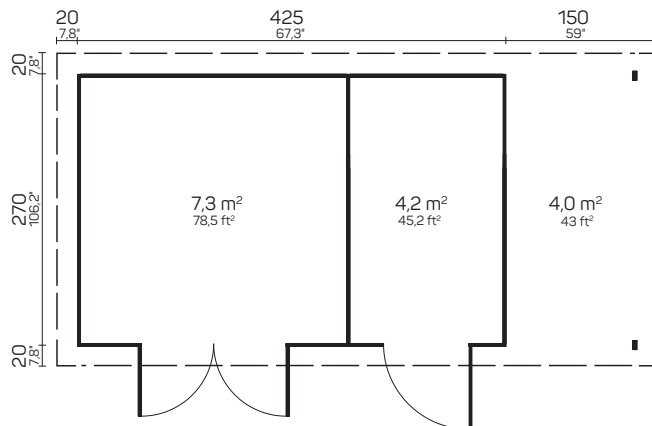

CAROLINE B

Art 122 008.9

320×290 cm	300×270 cm	28 mm	194 cm	234 cm	8,1 m ²	11,4 m ²	ca. 16,4 m ³	15°	
125,9×114,1"	118,1×106,2"	1 1/8"	76,3"	92,1"	87,1 ft ²	122,7 ft ²	ca. 579,1 ft ³	15°	
20 cm	18+18 mm	840×1835 mm	765×990 mm				360×108×52,5 cm	ca. 633 kg	
7,8"	0,7"+0,7"	33,1×72,2"	30,1×38,9"				141,7"×42,5"×20,6"	ca. 1395 lb	

GLORIA D

Art 122 023

290×290 cm 114,1×114,1"	270×270 cm 106,2×106,2"	28 mm 1 1/8"	188/211 cm 74/83"	217 cm 85,4"	7,3 m ² 78,5 ft ²	9,9 m ² 106,5 ft ²	ca. 13,9 m ³ ca. 490,8 ft ³	5° 5°
20 cm 7,8"	18+18 mm 0,7"+0,7"	1425×1955 mm 56,1×76,9"				312×108×50 cm 122,8"×42,5"×19,6"	ca. 565 kg ca. 1245 lb	

GLORIA D+SD150

Art 122 023 / 122 212

290×290+150 cm 114,1×114,1+59"	11,3 m ² 121,6 ft ²
14 m ² 150,6 ft ²	
312×108×52 cm + 312×54×20 cm	ca. 565 kg + 80 kg
122,8"×42,5"×20,4" +122,8"×21,2"×7,8"	ca. 1245 lb +176 lb

ORIENTAL 3

Art 122 203

380×260 cm	370×250 cm	28 mm	211/222 cm	234 cm	9,3 m ²	14,5 m ²	ca. 19,8 m ³	3°
149,6×102,3"	145,6×98,4"	1 1/8"	83/87,4"	92,1"	100,1 ft ²	156 ft ²	ca. 699,2 ft ³	3°
39 cm	18+18 mm	1425×1955 mm	915×420 mm				452×108×47 cm	ca. 887 kg
15,3"	0,7"+0,7"	56,1×76,9"	36×16,5"				167,3"×42,5"×18,5"	ca. 1955 lb