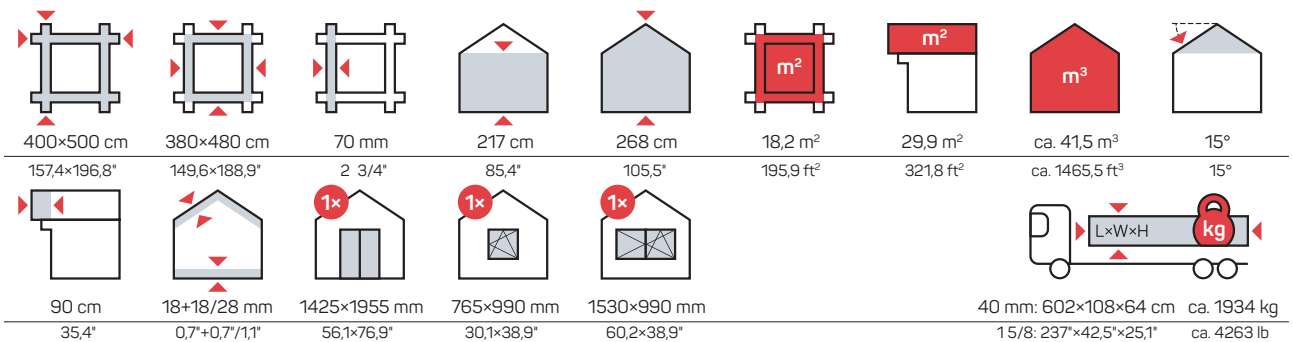

ENZO C/1

Art 111136

Double Glazed
ISO-Verglasung
Lämpölasit
Isolerglas