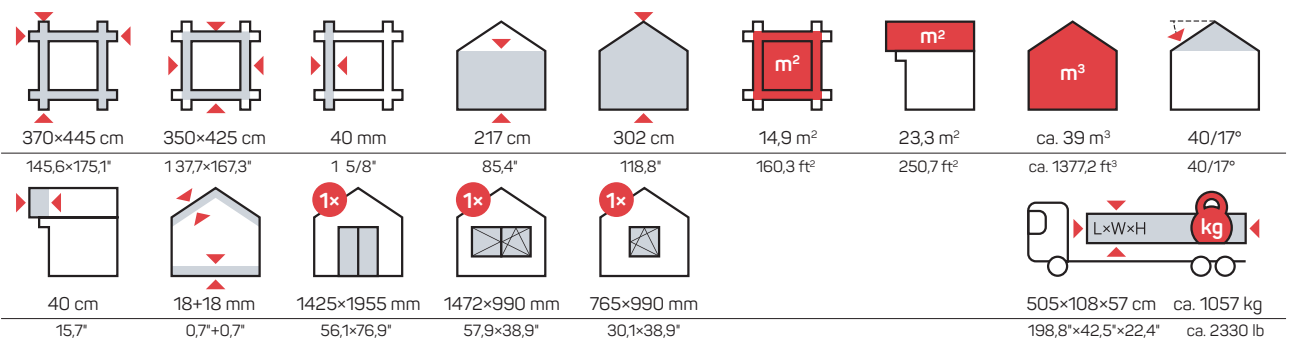

KANSAS

Art 122 107.2

Double Glazed
ISO-Verglasung
Lämpölasit
Isoler Glas