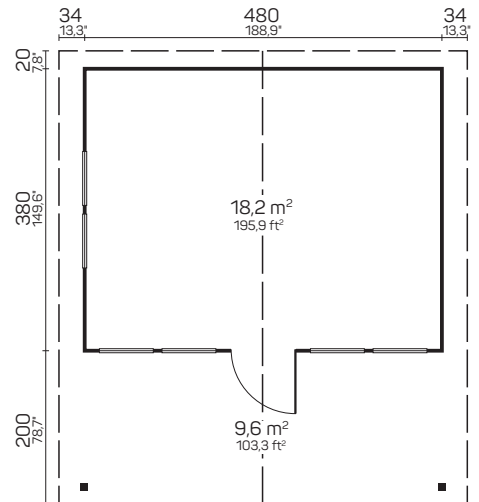

GORBEA A

Art 111065

Double Glazed
ISO-Verglasung
Lämpölasit
Isoler Glas