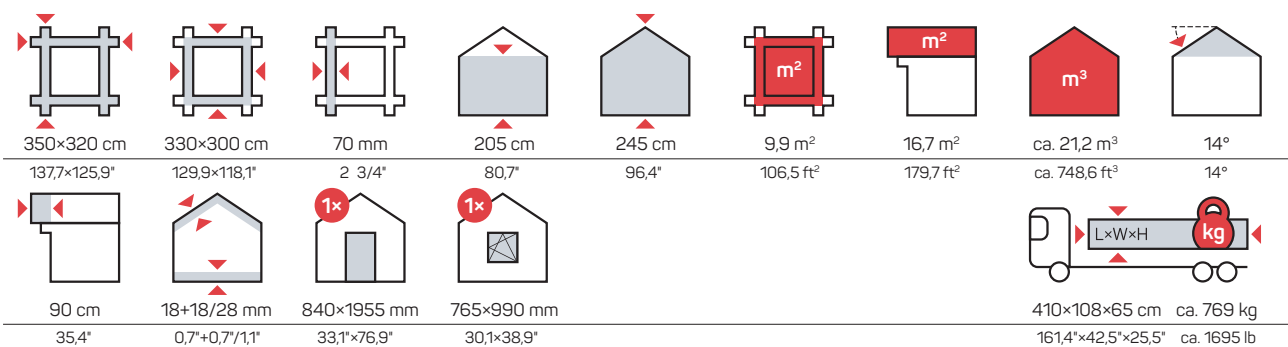

LUGO

Art 111 430

Double Glazed
ISO-Verglasung
Lämpölasit
Isolerglas