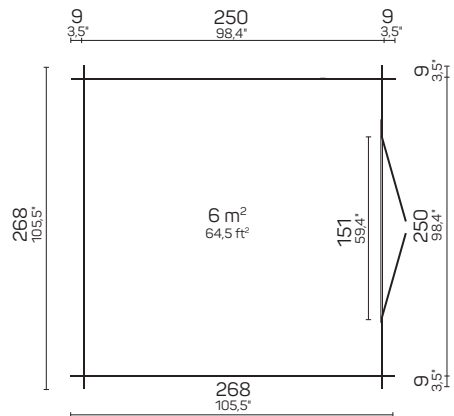

TOBIAS 6 m²

Art 101 006