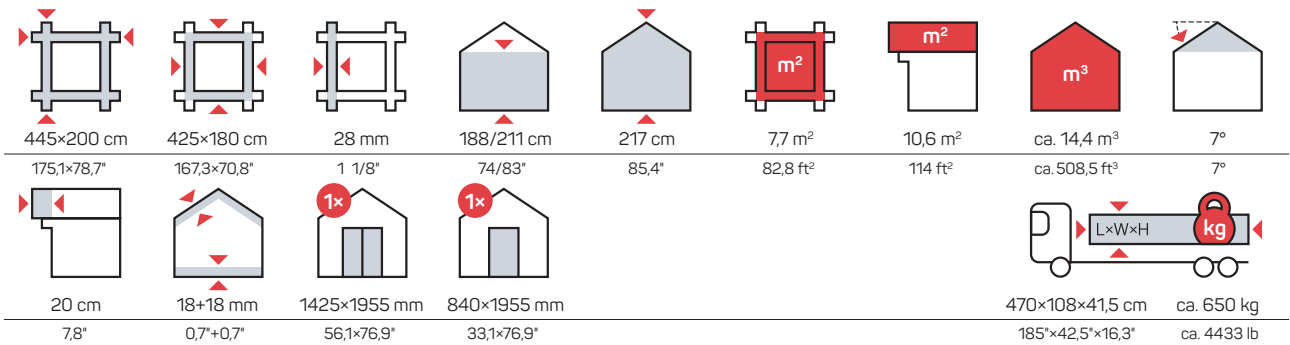

GLORIA F

Art 122 034