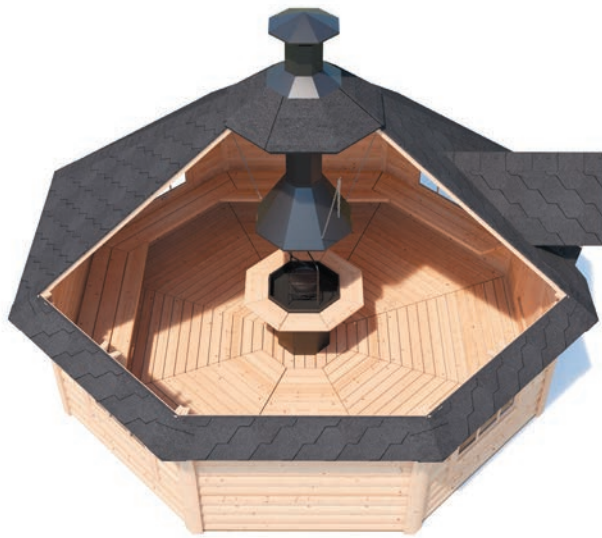

RUBEN

Art 115 004

Double Glazed
ISO-Verglasung
Lämpölasit
Isolerglas

454x490,5 cm 178,7x193,1"	445x481,5 cm 175,1x189,5"	44 mm 1 3/4"	135 cm 53,1"	310 cm 122"	17 m² 182,9 ft²	28 cm 11"	35 m³ 1236 ft³	38° 38°
18+28 mm 0,7+1,1" Slatted floor elements	1x 800x1500 mm 31,4x59"	1x 890x500 mm 35x19,6"	3x 890x500 mm 35x19,6"		320x120x250 cm 125,9x47,2x98,4"	1500 kg 3306 lb