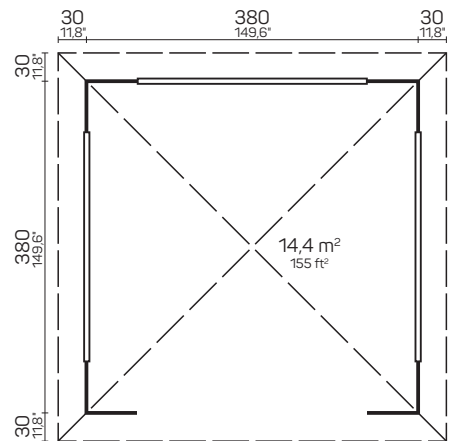

Double Glazed
ISO-Verglasung
Lämpölasit
Isoler Glas

GORBEA A

Art 111065

Double Glazed
ISO-Verglasung
Lämpölasit
Isoler Glas

GORBEA B

Art 111066

Double Glazed
ISO-Verglasung
Lämpölasit
Isolerlas

500×400 cm 196,8×157,4"	480×380 cm 188,9×149,6"	70 mm 2 3/4"	217 cm 85,4"	268 cm 105,5"	18,2+9,6=27,8 m ² 195,9+103,3=299,2 ft ²	33,4 m ² 359,5 ft ²	ca. 41,8 m ³ ca. 1476,1 ft ³	12° 12°
200 cm 78,7"	18 mm 0,7"	-/18/28 mm -/0,7/1,1"	840×1955 mm 331×76,9"	840×1955 mm 331×76,9"	765×990 mm 301×38,9"	1530×990 mm 602×38,9"		

IBIZA

Art 111 704

400×400 cm 157,4×157,4"	380×380 cm 149,6×149,6"	70 mm 2 3/4"	228 cm 89,7"	288 cm 113,3"	14,4 m ² 155 ft ²	26 m ² 359,5 ft ²	- -	22° 22°
30 cm 11,8"	18 mm 0,7"	-/18 mm/28 mm -/0,7/1,1"					444×108×45 cm 174,8×47,2×17,7"	