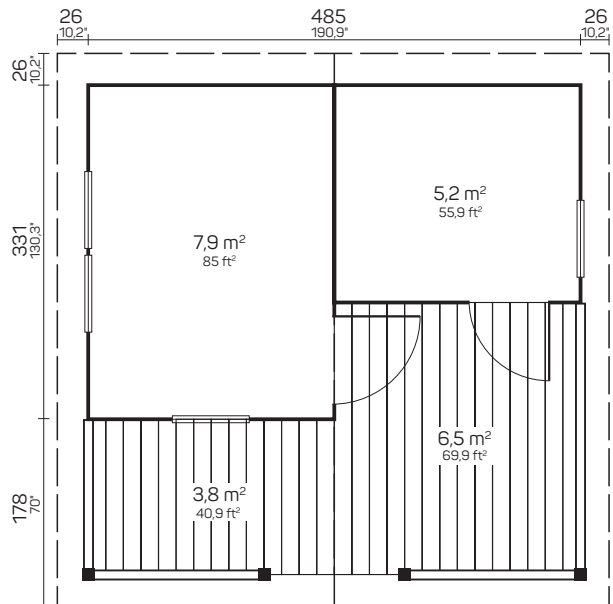

12
packs

OTTO

Art 111434

Double Glazed
ISO-Verglasung
Lämpölasit
Isolerglas

Saunas

505×483 cm	485×463 cm	70 mm	234 cm	298 cm	23,4 m ²	30,7 m ²	31,3 m ³	15°
198,8×190,1"	190,9×182,2"	2 3/4"	92,1"	117,3"	251,8 ft ²	330,4 ft ²	1105,3 ft ³	15°
290/178 cm	18+ -/28 mm	840×1955 mm	840×1955 mm	1530×990 mm	765×990 mm	765×990 mm	SAUNA ROOM	
114,1/70"	0,7+ -/1,1"	33,1×76,9"	33,1×76,9"	60,2×38,9"	30,1×38,9"	30,1×38,9"	≈3-4 PERSONS	