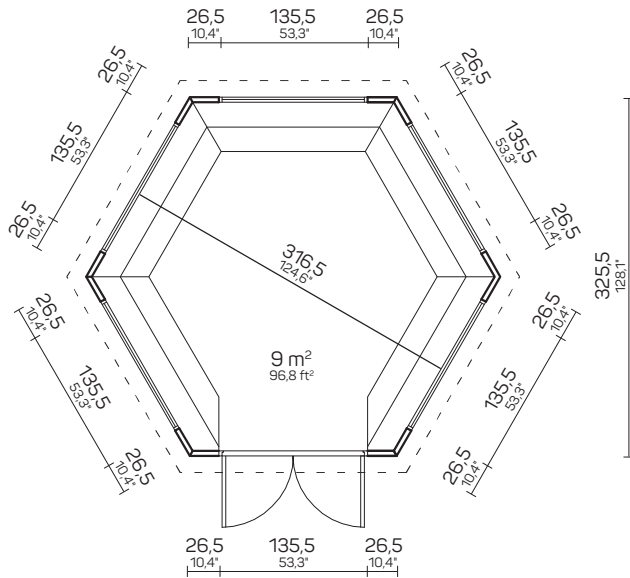

IRIS

Art 116 005

Double Glazed
ISO-Verglasung
Lämpölasit
Isolerglas

325,5×376 cm 128,1×148"	316,5×367 cm 124,6×144,4"	44 mm 1 3/4"	200 cm 78,7"	320 cm 125,9"	9 m² 96,8 ft²	35 cm 13,7"	27 m³ 953,4 ft³	38° 38°
18+28 mm 0,7+1,1" Slatted floor elements	1340×1700 mm 52,7×66,9"	1170×1340 mm 46×52,7"	1170×1340 mm 46×52,7"	240×120×260 cm 94,4×47,2×102,3"	1200 kg 2645 lb