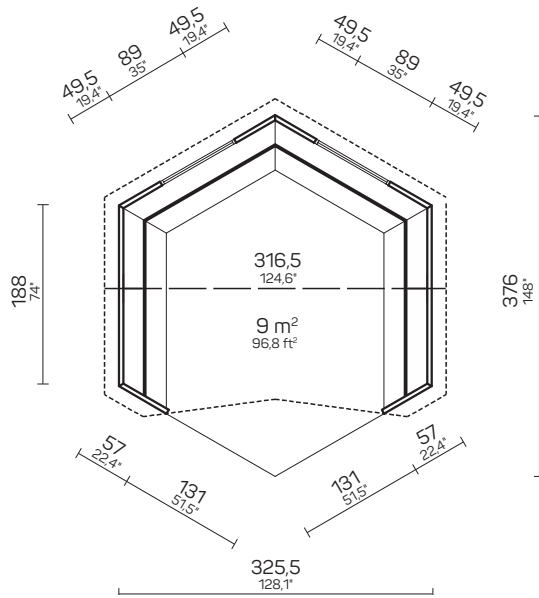

ELSA

Art 115 008

Double Glazed
ISO-Verglasung
Lämpölasit
Isolerglas

325,5×376 cm 128,1×148"	316,5×367 cm 124,6×144,4"	44 mm 1 3/4"	135 cm 53,1"	310 cm 122"	9 m² 96,8 ft²	28 cm 11"	18 m³ 635,6ft³	45° 45°
18+28 mm 0,7+1,1" Slatted floor elements	890×500 mm 35×19,6"	570×500 mm 22,4×19,6"				240×110×260 cm 94,4×43,3×102,3" 900 kg 1984 lb