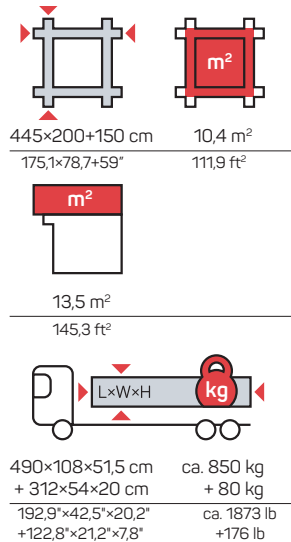

GLORIA A+SD150

Art 122005 / 122 212

290×200+150 cm 114,1×78,7+59"	7,6 m² 81,8 ft²
10 m² 107,6 ft²	
320×108×49 cm + 312×54×20 cm	ca. 540 kg + 80 kg
125,9"×42,5"×19,2" +122,8"×21,2"×7,8"	ca. 1190 lb +176 lb

GLORIA D

Art 122 023

290×290 cm 114,1×114,1"	270×270 cm 106,2×106,2"	28 mm 1 1/8"	188/211 cm 74/83"	217 cm 85,4"	7,3 m ² 78,5 ft ²	9,9 m ² 106,5 ft ²	ca. 13,9 m ³ ca. 490,8 ft ³	5° 5°
20 cm 7,8"	18+18 mm 0,7"+0,7"	1425×1955 mm 56,1×76,9"				312×108×50 cm 122,8"×42,5"×19,6"	ca. 565 kg ca. 1245 lb	

GLORIA D+SD150

Art 122 023 / 122 212

290×290+150 cm 114,1×114,1+59"	11,3 m ² 121,6 ft ²
14 m ² 150,6 ft ²	
312×108×52 cm + 312×54×20 cm	ca. 565 kg + 80 kg
122,8"×42,5"×20,4" +122,8"×21,2"×7,8"	ca. 1245 lb +176 lb

ORIENTAL 3

Art 122 203

380×260 cm	370×250 cm	28 mm	211/222 cm	234 cm	9,3 m ²	14,5 m ²	ca. 19,8 m ³	3°
149,6×102,3"	145,6×98,4"	1 1/8"	83/87,4"	92,1"	100,1 ft ²	156 ft ²	ca. 699,2 ft ³	3°
39 cm	18+18 mm	1425×1955 mm	915×420 mm				452×108×47 cm	ca. 887 kg
15,3"	0,7"+0,7"	56,1×76,9"	36×16,5"				167,3"×42,5"×18,5"	ca. 1955 lb