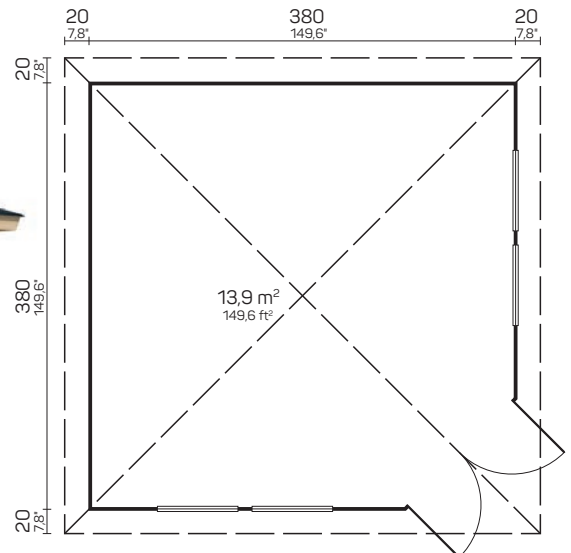

VICTORIA C

Art 122 413.2

400×400 cm	380×380 cm	40 mm	217 cm	288 cm	13,9 m²	19,6 m²	ca. 32,3 m³	22°
157,4×157,4"	149,6×149,6"	1 5/8"	85,4"	113,3"	149,6 ft²	210,9 ft²	ca. 1140,6 ft³	22°
20 cm	18+18 mm	1425×1900 mm	1530×1560 mm	425×108×71 cm ca. 1172 kg				
7,8"	0,7"+0,7"	56,1×74,8"	60,2×61,4"	167,3"×42,5"×27,9" ca. 2583 lb