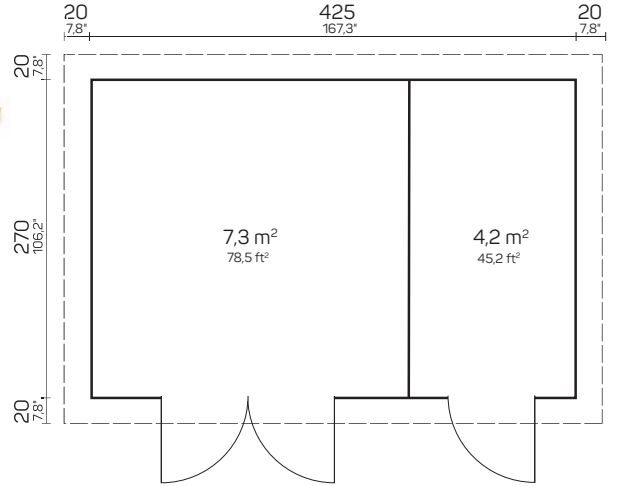

GLORIA H

Art 122 010.9