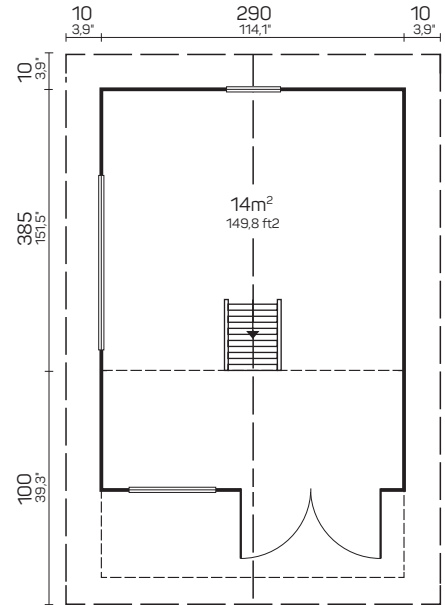

BUNKIE HUDSON

Art 122_801.23

Double Glazed
ISO-Verglasung
Lämpölasit
Isolerglas

ISO Standard+