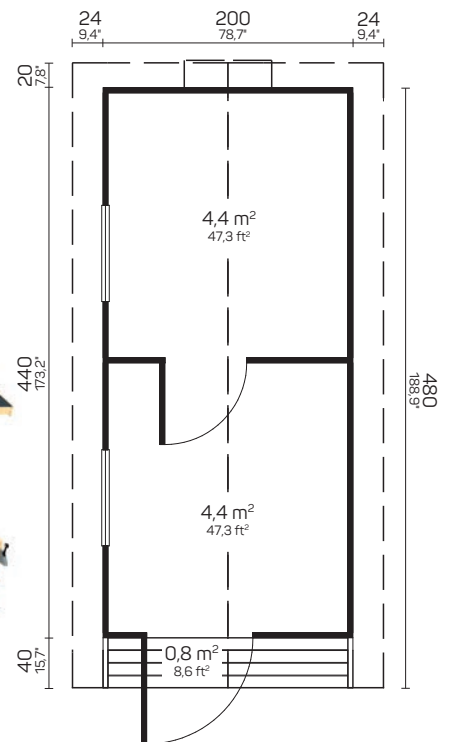

SAUNA ON WHEELS MAXI

Art 111 967V

Saunas

200×480 cm 78,7×188,9"	13"	40 mm 1 5/8"	188 cm 74"	244 cm 96"	9,6 m² 103,3 ft²	13,6 m² 146,3 ft²	17,2 m³ 607,1 ft³	22,5° 22,5°
40 cm 15,7"	18+28 mm 0,7+1,1"	840×1900 mm 33×74,8"	690×1915 mm 27,1×75,38"	770×990 mm 30,3×38,9"	SAUNA ROOM ≈3 PERSONS	1900 kg 4188 lb