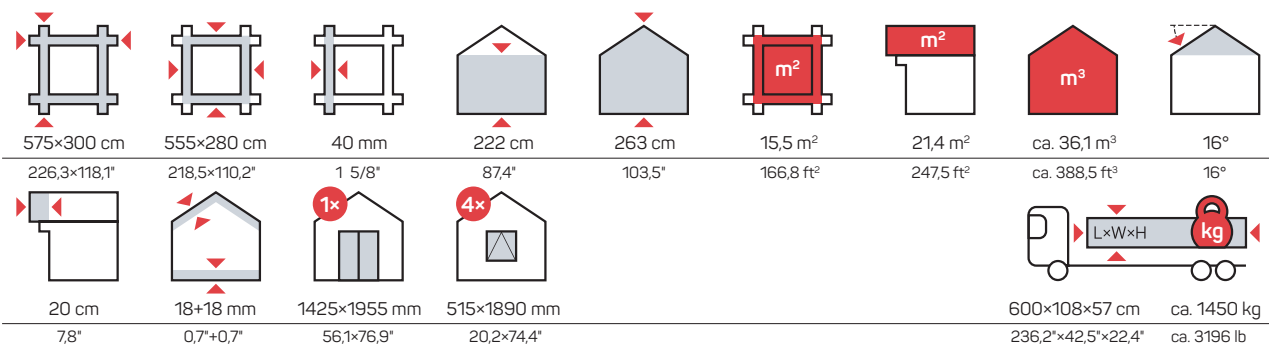

ORIENTAL 5+SD300

Art 122 200.2 / 122 211SD.2.40

470x320+300 cm	22,5 m ²
185x125,9+118,1"	242,1 ft ²
27,7 m ²	
298,1 ft ²	
510x108x69 cm	ca. 1450 kg
+ 434x108x28 cm	+ 406 kg
200,7"x42,5"x27,1"	ca. 3196 lb
+170,8"x42,5"x11"	+895 lb

ISO Standard+

NICE

Art 122 394.2

ISO Standard+

KERSTIN

Art 122 049.2

Double Glazed
ISO-Verglasung
Lampölsit
Isolerglas

500×380 cm	480×360 cm	40mm	205 cm	257 cm	16,6 m ²	ca. 28,28 m ²	ca. 38,4 m ³	12°
196,8×149,6"	188,9×141,7"	1 5/8"	81"	101"	177,6 ft ²	ca. 302,5 ft ²	ca. 1355 ft ³	12°
125 cm	18+18 mm	1425×1955 mm	515×1890 mm					
49,2"	0,7"+0,7"	56,1×76,9"	20,2×74,4"					

ISO Standard+

BUNKIE ALBERTA

Art 122_800.23

355×325 cm	335×305 cm	40 mm	322 cm	440 cm	9,7+7,2 m ²	21,2 m ²	ca. 41,2 m ³	36°
139,7×127,9"	131,8×120"	1 5/8"	126,7"	173,2"	103,7+77 ft ²	226,8 ft ²	ca. 1454,3 ft ³	36°
110 cm	18+18 mm	840×1955 mm	765×990 mm	515×1890 mm	530×530 mm			
43,3"	0,7"+0,7"	33,1×76,9"	30,1×38,9"	20,2×74,4"	20,8×20,8"			

BUNKIE HUDSON

Art 122_801.23

Double Glazed
ISO-Verglasung
Lämpölasit
Isolerglas

ISO Standard+

290×385 cm	270×360 cm	40 mm	294 cm	399 cm	9,2+4,8 m ²	19 m ²	ca. 34,5 m ³	39°
114,1×151,5"	106,2×141,7"	1 5/8"	115,7"	157"	98,4+51,3 ft ²	204,5 ft ²	ca. 1217,8 ft ³	39°
100 cm	18+18 mm	1200×1955 mm	765×990 mm	1472×990 mm	530×530 mm			
39,3"	0,7"+0,7"	47,2×76,9"	30,1×38,9"	57,9×38,9"	20,8×20,8"			