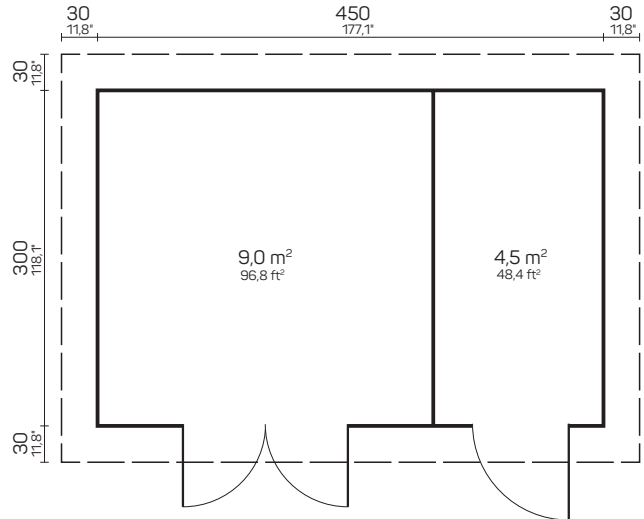

ORIENTAL 4

Art 122 205.2

Double Glazed
ISO-Verglasung
Lämpölasit
Isolerglas