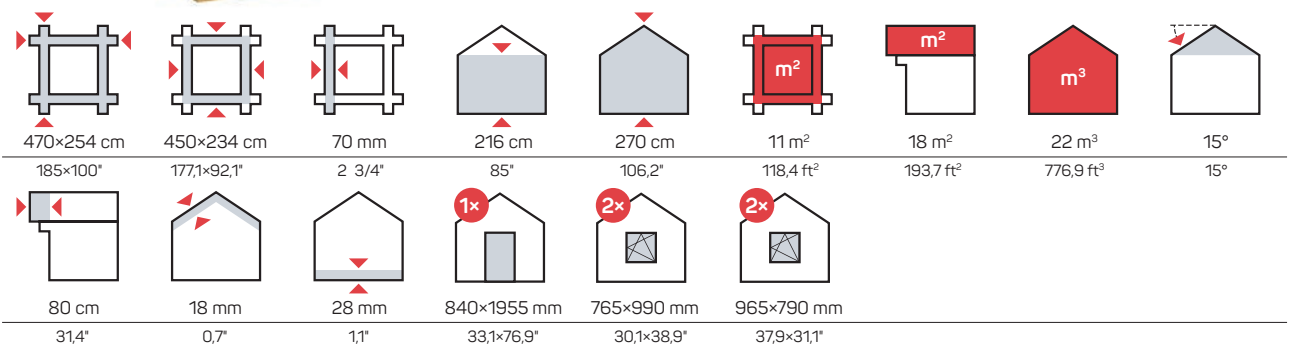

PIHA-AITTA 17

Art 1 111 003

Double Glazed
ISO-Verglasung
Lämpölasit
Isolerlas