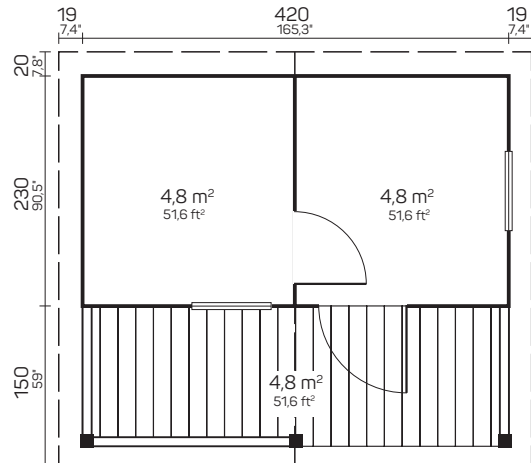

KALEVI

Art 111431

Double Glazed
ISO-Verglasung
Lämpölasit
Isolerglas

380×440 cm 149,6×173,2"	360×420 cm 141,7×165,3"	70 mm 2 3/4"	223 cm 87,7"	286 cm 112,5"	15,1 m² 162,5 ft²	19,3 m² 207,7 ft²	21,6 m³ 762,7 ft³	17° 17°
							SAUNA ROOM ≈3 PERSONS	
150 cm 59"	18+ -/28 mm 0,7+ -/1,1"	840×1955 mm 33,1×76,9"	690×1955 mm 27,1×76,9"	765×990 mm 30,1×38,9"	765×990 mm 30,1×38,9"