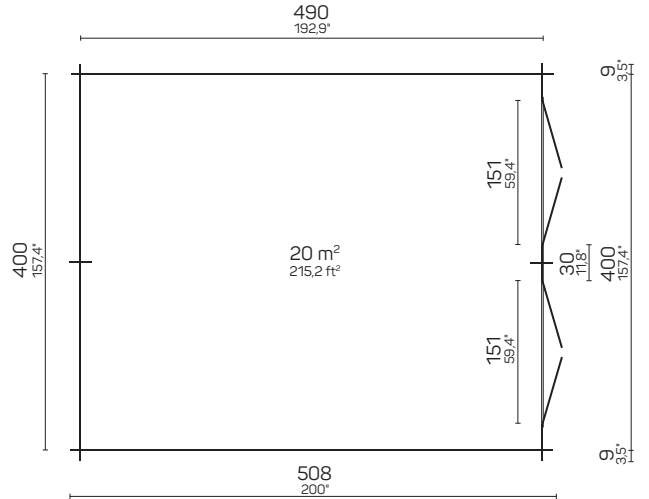

TOBIAS 16 m²

Art 101 008

TOBIAS 20 m²

Art 101 009

418×508 cm 164,5×200"	400×490 cm 157,4×192,9"	40 mm 1 5/8"	179 cm 70,4"	283 cm 111,4"	19,6 m ² 209,7 ft ²	35 m ² 374,5 ft ²	42,7 m ³ 1507,3 ft ³	23°
65 cm 25,5"	18 mm 0,7"	without floor or 32 mm / 1,2"	1510×1650 mm 59,4×64,9"	2x			580×108×80 cm 228,3×42,5×31,4"	ca. 838 kg ca. 1847 lb