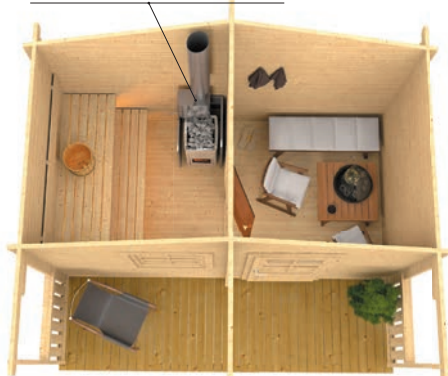

HANNU

Art 122 966.9

400×220 cm 157,4×86,6"	380×200 cm 149,6×78,7"	40 mm 1 5/8"	217 cm 85,4"	268 cm 105,5"	11,8 m² 127 ft²	14,8 m² 159,3 ft²	ca. 17,3 m³ ca. 610,9 ft³	15° 15°
110 cm 43,3"	18+18 mm 0,7+0,7"	840×1890 mm 33,1×74,4"	690×1955 mm 27,1×76,9"	765×990 mm 30,1×38,9"	SAUNA ROOM ≈3 PERSONS