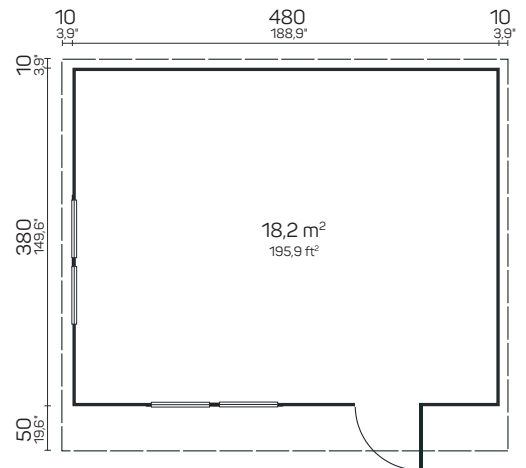

ISO Standard+

VICTORIA B

Art 122 058.2

300×300 cm	280×280 cm	40 mm	221 cm	283 cm	7,3 m ²	11,2 m ²	ca. 17,1 m ³	22°
118,1×118,1"	110,2×110,2"	1 5/8"	87"	111,4"	78,5 ft ²	120,5 ft ²	ca. 603,8 ft ³	22°
20 cm	18+18 mm	1425×1900 mm	865×1210 mm	325×108×61/69 cm ca. 725/798 kg				
7,8"	0,7"+0,7"	56,1×74,8"	34×47,6"	127,9×42,5"×24/27,1" ca. 1598/1759 lb				

VICTORIA C

Art 122 413.2

400×400 cm	380×380 cm	40 mm	217 cm	288 cm	13,9 m ²	19,6 m ²	ca. 32,3 m ³	22°
157,4×157,4"	149,6×149,6"	1 5/8"	85,4"	113,3"	149,6 ft ²	210,9 ft ²	ca. 1140,6 ft ³	22°
20 cm	18+18 mm	1425×1900 mm	1530×1560 mm	425×108×71 cm ca. 1172 kg				
7,8"	0,7"+0,7"	56,1×74,8"	60,2×61,4"	167,3"×42,5"×27,9" ca. 2583 lb				

ORIENTAL 5+SD300

Art 122 200.2 / 122 211SD.2.40

470x320+300 cm	22,5 m ²
185x125,9+118,1"	242,1 ft ²
27,7 m ²	
298,1 ft ²	
510x108x69 cm	ca. 1450 kg
+ 434x108x28 cm	+ 406 kg
200,7"x42,5"x27,1"	ca. 3196 lb
+170,8"x42,5"x11"	+895 lb

ISO Standard+

NICE

Art 122 394.2

ISO Standard+

KERSTIN

Art 122 049.2

Double Glazed
ISO-Verglasung
Lampölsit
Isolerglas

500×380 cm	480×360 cm	40mm	205 cm	257 cm	16,6 m ²	ca. 28,28 m ²	ca. 38,4 m ³	12°
196,8×149,6"	188,9×141,7"	1 5/8"	81"	101"	177,6 ft ²	ca. 302,5 ft ²	ca. 1355 ft ³	12°
125 cm	18+18 mm	1425×1955 mm	515×1890 mm					
49,2"	0,7"+0,7"	56,1×76,9"	20,2×74,4"					