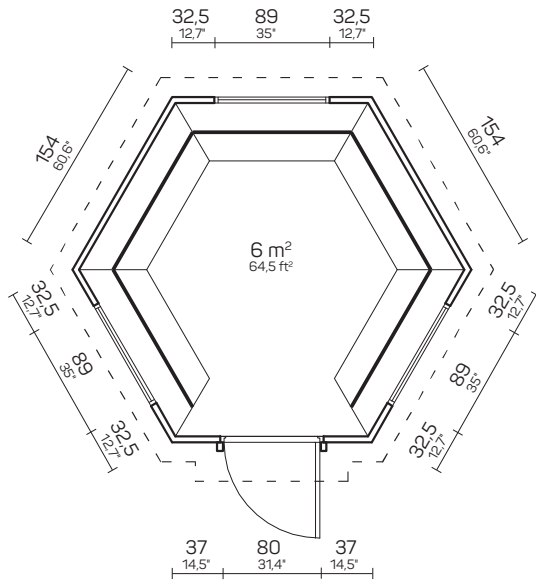

LEO

Art 115 001

Double Glazed
ISO-Verglasung
Lämpglas
Isolerglas

266,5×308 cm 104,9×121,2"	101,3×299 cm 127,9×117,7"	44 mm 1 3/4"	135 cm 53,1"	265 cm 104,3"	6 m² 64,5 ft²	28 cm 11"	12 m³ 423,7 ft³	45° 45°
18+28 mm 0,7+1,1" Slatted floor elements	800×1500 mm 314×59"	890×500 mm 35×19,6"	890×500 mm 35×19,6"	240×120×210 cm 94,4×47,2×82,6"	1000 kg 2204 lb