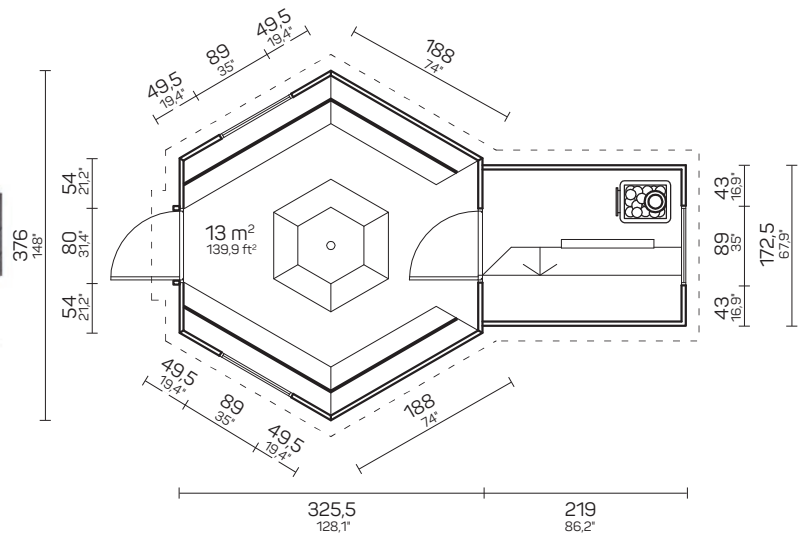

FILIP

Art 115 005

Double Glazed
ISO-Verglasung
Lämpglasit
Isolerglas

376×544,5 cm 148×214,3"	367×535,5 cm 144,4×210,8"	44 mm 1 3/4"	135 cm 53,1"	310 cm 122"	9+4 m² 96,8+43 ft²	30 cm 11,8"	24 m³ 847,5 ft³	45° 45°
18+18 mm 0,7+0,7" Full floor	800×1500 mm 31,4×59"	890×500 mm 3'×19,6"	890×500 mm 35×19,6"	240×120×250 cm 2x 94,4×47,2×98,4' 2x				1000 kg 2204 lb