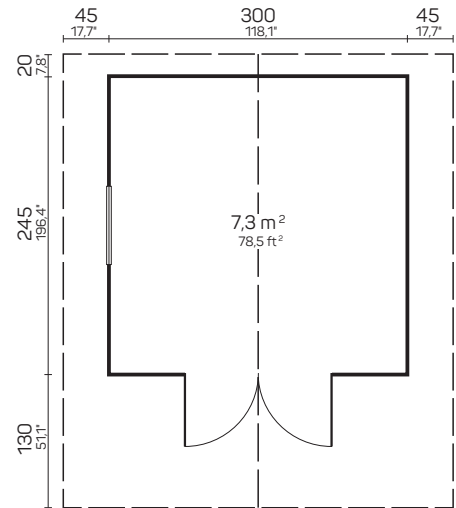

SANDRA A

Art 122052.2

Double Glazed
ISO-Verglasung
Lämpölasit
Isoleriglas