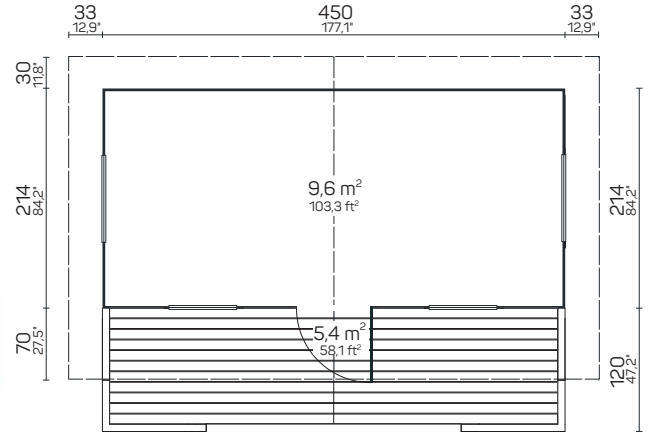

PIHA-AITTA 15

Art 1 111 051

Double Glazed
ISO-Verglasung
Lämpölasit
Isolerlas