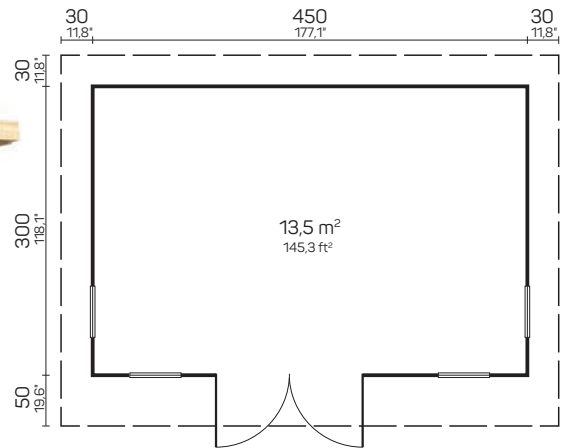

7
packs

OKLAHOMA

Art 122 064.2

Double Glazed
ISO-Verglasung
Lämpölasit
Isolerglas