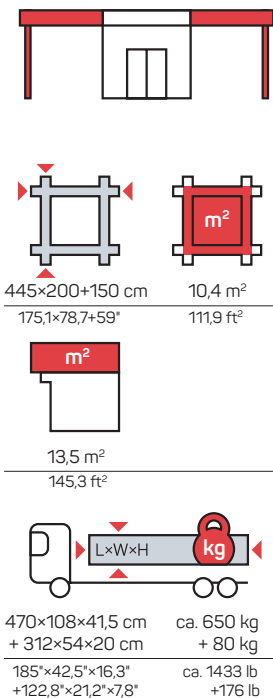

GLORIA F+SD150

Art 122 034 / 122 212