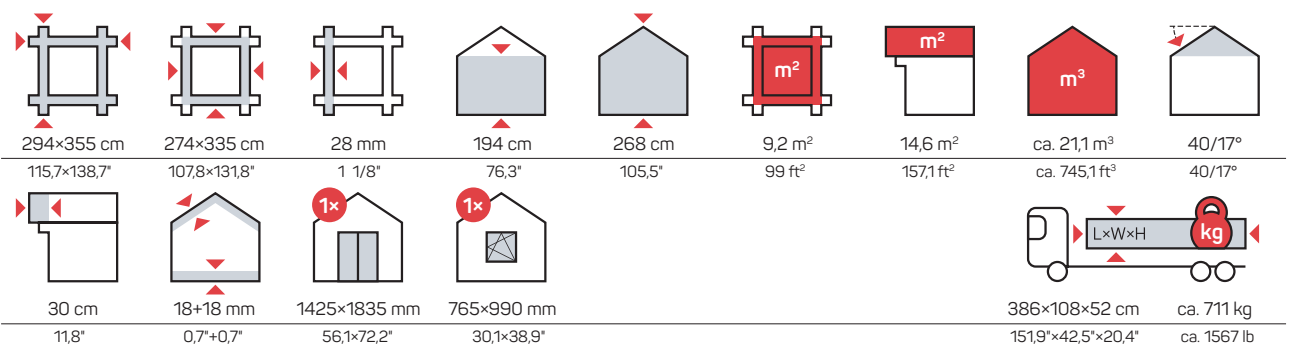

NERVION

Art 122 209

Standard

BIDASOA

Art 122 217

CAROLINE A

Art 122 007.9

320×250 cm	300×230 cm	28 mm	194 cm	234 cm	6,9 m ²	9,9 m ²	ca. 13,9 m ³	15°	
125,9×98,4"	118,1×90,5"	1 1/8"	76,3"	92,1"	74,2 ft ²	106,5 ft ²	ca. 490,8 ft ³	15°	
20 cm	18+18 mm	840×1835 mm	765×990 mm				360×108×50,5 cm	ca. 609 kg	
7,8"	0,7"+0,7"	33,1×72,2"	30,1×38,9"				141,7"×42,5"×19,8"	ca. 1342 lb	

CAROLINE B

Art 122 008.9

320×290 cm	300×270 cm	28 mm	194 cm	234 cm	8,1 m ²	11,4 m ²	ca. 16,4 m ³	15°	
125,9×114,1"	118,1×106,2"	1 1/8"	76,3"	92,1"	87,1 ft ²	122,7 ft ²	ca. 579,1 ft ³	15°	
20 cm	18+18 mm	840×1835 mm	765×990 mm				360×108×52,5 cm	ca. 633 kg	
7,8"	0,7"+0,7"	33,1×72,2"	30,1×38,9"				141,7"×42,5"×20,6"	ca. 1395 lb	

BRITTA C

Art 122 003.9

COLORADO

Art 122082

VICTORIA B

Art 122 016

300×300 cm	280×280 cm	28 mm	221 cm	283 cm	7,3 m ²	11,2 m ²	ca. 17,1 m ³	22°
118,1×118,1"	110,2×110,2"	1 1/8"	87"	111,4"	78,5 ft ²	120,5 ft ²	ca. 603,8 ft ³	22°
20 cm	18+18 mm	1425×1900 mm	865×1210 mm		325×108×61/69 cm	ca. 725/798 kg		
7,8"	0,7"+0,7"	56,1×74,8"	34×47,6"		127,9"×42,5"×24/27,1"	ca. 1598/1759 lb		