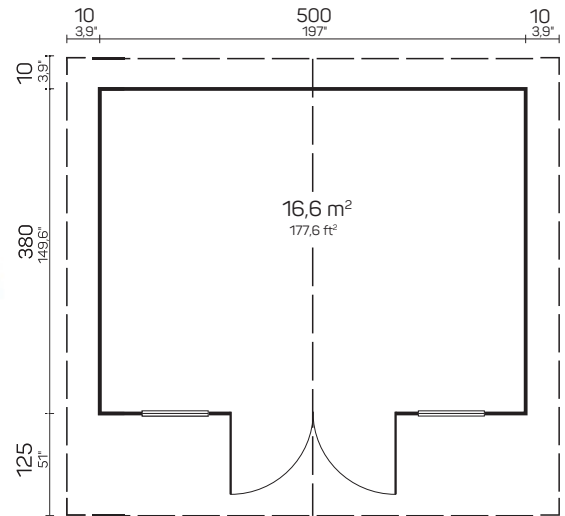

ISO Standard+

VICTORIA B

Art 122 058.2

300×300 cm	280×280 cm	40 mm	221 cm	283 cm	7,3 m ²	11,2 m ²	ca. 17,1 m ³	22°
118,1×118,1"	110,2×110,2"	1 5/8"	87"	111,4"	78,5 ft ²	120,5 ft ²	ca. 603,8 ft ³	22°
20 cm	18+18 mm	1425×1900 mm	865×1210 mm	325×108×61/69 cm ca. 725/798 kg				
7,8"	0,7"+0,7"	56,1×74,8"	34×47,6"	127,9×42,5"×24/27,1" ca. 1598/1759 lb				

VICTORIA C

Art 122 413.2

400×400 cm	380×380 cm	40 mm	217 cm	288 cm	13,9 m ²	19,6 m ²	ca. 32,3 m ³	22°
157,4×157,4"	149,6×149,6"	1 5/8"	85,4"	113,3"	149,6 ft ²	210,9 ft ²	ca. 1140,6 ft ³	22°
20 cm	18+18 mm	1425×1900 mm	1530×1560 mm	425×108×71 cm ca. 1172 kg				
7,8"	0,7"+0,7"	56,1×74,8"	60,2×61,4"	167,3"×42,5"×27,9" ca. 2583 lb				

ISO Standard+

NICE

Art 122 394.2

ISO Standard+

KERSTIN

Art 122 049.2

Double Glazed
ISO-Verglasung
Lampölsit
Isolerglas

500×380 cm	480×360 cm	40mm	205 cm	257 cm	16,6 m ²	ca. 28,28 m ²	ca. 38,4 m ³	12°
196,8×149,6"	188,9×141,7"	1 5/8"	81"	101"	177,6 ft ²	ca. 302,5 ft ²	ca. 1355 ft ³	12°
125 cm	18+18 mm	1425×1955 mm	515×1890 mm					
49,2"	0,7"+0,7"	56,1×76,9"	20,2×74,4"					

ISO Standard+

BUNKIE ALBERTA

Art 122_800.23

355×325 cm	335×305 cm	40 mm	322 cm	440 cm	9,7+7,2 m ²	21,2 m ²	ca. 41,2 m ³	36°
139,7×127,9"	131,8×120"	1 5/8"	126,7"	173,2"	103,7+77 ft ²	226,8 ft ²	ca. 1454,3 ft ³	36°
110 cm	18+18 mm	840×1955 mm	765×990 mm	515×1890 mm	530×530 mm			
43,3"	0,7"+0,7"	33,1×76,9"	30,1×38,9"	20,2×74,4"	20,8×20,8"			