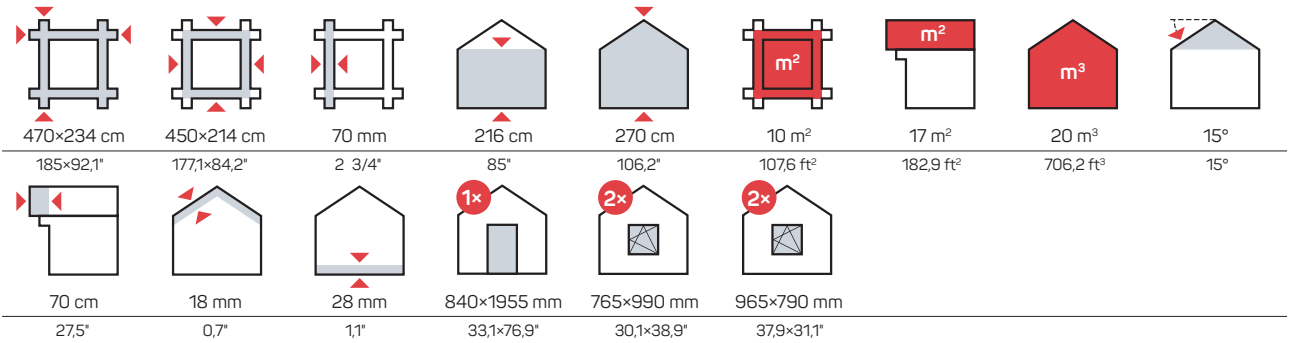

PIHA-AITTA 15

Art 1 111 051

Double Glazed
ISO-Verglasung
Lämpölasit
Isolerlas