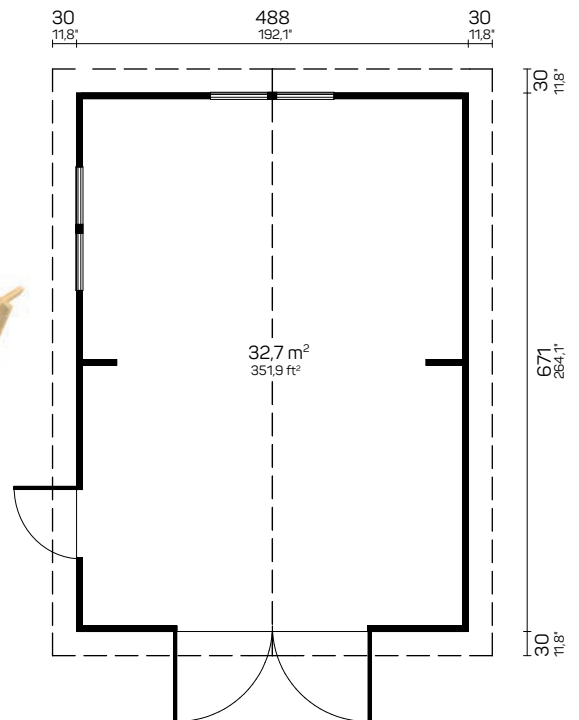

ISO Standard+

VICTORIA B

Art 122 058.2

300×300 cm	280×280 cm	40 mm	221 cm	283 cm	7,3 m ²	11,2 m ²	ca. 17,1 m ³	22°
118,1×118,1"	110,2×110,2"	1 5/8"	87"	111,4"	78,5 ft ²	120,5 ft ²	ca. 603,8 ft ³	22°
20 cm	18+18 mm	1425×1900 mm	865×1210 mm	325×108×61/69 cm ca. 725/798 kg				
7,8"	0,7"+0,7"	56,1×74,8"	34×47,6"	127,9×42,5"×24/27,1" ca. 1598/1759 lb				

Double Glazed
ISO-Verglasung
Lämpölasit
Isolerglas

836×595 cm	816×575 cm	70 mm	228 cm	302 cm	46,9 m ²	55,9 m ²	35,3 m ³	15°
329,1×234,2'	321,2×226,3'	2 3/4"	89,7"	118,8"	504,8 ft ²	601,7 ft ²	1246,6 ft ³	15°
20 cm	18+28 mm	1x	1x	840×1900 mm	915×420 mm	70 mm 595×120×75 / 595×120×72 cm		ca. 3257 kg
7,8"	0,7+1,1"	33,1×74,8"	36×16,5"			2 3/4" 234,2×47,2×37,4" / 234,2×47,2×28,3"		ca. 7180 lb

16
packs

GARAGE SOMERO

Art 111 700.22

Double Glazed
ISO-Verglasung
Lämpölasit
Isoleriglas

Garages

508×691 cm 200×272"	488×671 cm 192,1×264,1"	70 mm 2 3/4"	239 cm 115,3"	336 cm 132,2"	32,7 m ² 351,9 ft ²	30 m ² 322,9 ft ²	90 m ³ 3178,3 ft ³	22° 22°
-	18 mm	1x 2370×1955 mm 93,3×76,9"	1x 840×1955 mm 33,1×76,9"	2x 1530×990 mm 60,2×38,9"	70 mm 600×120×110 cm ca. 2435 kg 2 3/4" 236,2×47,2×43,3" ca. 5368 lb			