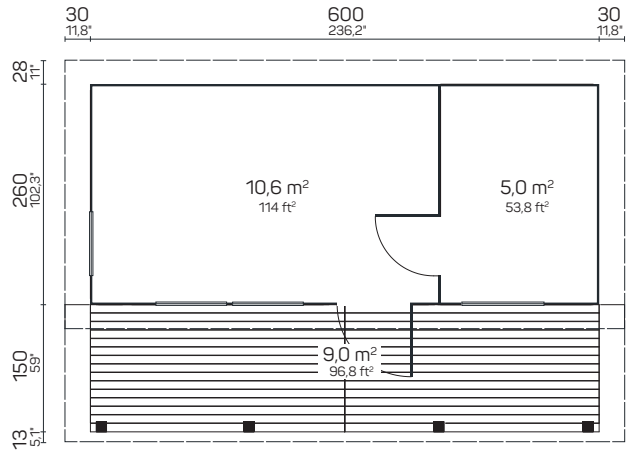

SICILIA

Art 122 109.2

Double Glazed
ISO-Verglasung
Lämpölasit
Isoleriglas

676×400 cm	656×380 cm	40 mm	228 cm	304 cm	24,9 m ²	31,9 m ²	ca. 35,0 m ³	22°
266,1×157,4"	258,2×149,6"	1 5/8"	89,7"	119,6"	268 ft ²	343,3 ft ²	ca. 1236 ft ³	22°
20 cm	18+18 mm	1425×1900 mm	1100×1365 mm	600×108×68 cm	ca. 1350 kg			
7,8"	0,7"+0,7"	56,1×74,8"	43,3×53,7"	236,2"×42,5"×26,7"	ca. 2976 lb			

ORIENTAL 5+SD300

Art 122 200.2 / 122 211SD.2.40

470x320+300 cm	22,5 m ²
185x125,9+118,1"	242,1 ft ²
27,7 m ²	
298,1 ft ²	
510x108x69 cm	ca. 1450 kg
+ 434x108x28 cm	+ 406 kg
200,7"x42,5"x27,1"	ca. 3196 lb
+170,8"x42,5"x11"	+895 lb

11
packs

MODERNI PIHASAUNA 19

Art 1 111 001

Double Glazed
ISO-Verglasung
Lämpölasit
Isolerlas

Saunas

570×254 cm 224,4×100"	550×234 cm 216,5×92,1"	70 mm 2 3/4"	220/264 cm 86,6/103,9"	289/264 cm 113,7/103,9"	13 m ² 139,9 ft ²	28 m ² 301,3 ft ²	13 m ³ 459 ft ³	11/10° 11/10°
150 cm 59"	18/28 mm 0,7/1,1"	840×1955 mm 33,1×76,9"	690×1955 mm 27,1×76,9"	865×1210 mm 34×476"	765×990 mm 30,1×38,9"	965×790 mm 37,9×31,1"	SAUNA ROOM ≈2-3 PERSONS	

MODERNI PIHASAUNA 26

Art 1 111 002

Double Glazed
ISO-Verglasung
Lämpölasit
Isolerlas

620×280 cm	600×260 cm	70 mm	220/264 cm	288/274 cm	16 m ²	32 m ²	17 m ³	10/10°
244×110.2"	236.2×102.3"	2 3/4"	86.6/103.9"	113.3/107.8"	172.2 ft ²	344.4 ft ²	600.3 ft ³	10/10°
150 cm	18/28 mm	840×1955 mm	690×1955 mm	865×1210 mm	765×990 mm	965×790 mm	SAUNA ROOM	
59"	0.7"/1.1"	33.1×76.9"	27.1×76.9"	34×47.6"	30.1×38.9"	37.9×31.1"	≈3 PERSONS	