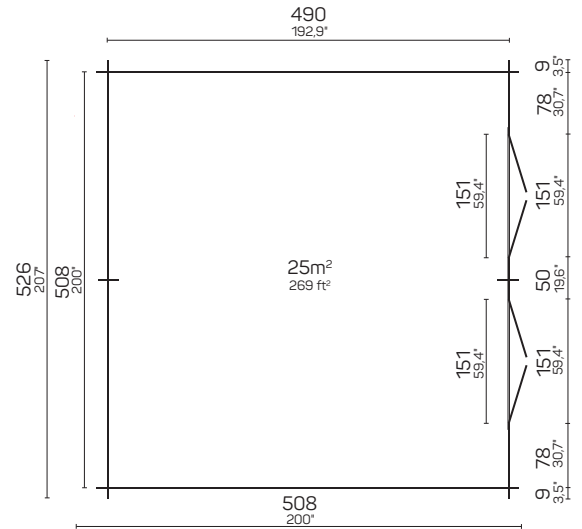

DAISY 25 m²

Art 101 005