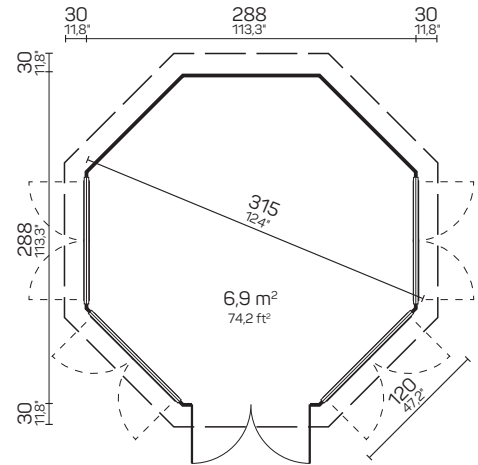

LOUISE 4F

Art 122 420.2

Double Glazed
ISO-Verglasung
Lämpölasit
Isolerglas

315 cm 124'	300 cm 118,1'	40 mm 1 5/8"	218 cm 85,8"	310 cm 122"	6,5 m² 69,9 ft²	12,1 m² 130,2 ft²	ca. 16,1 m³ ca. 568,5 ft³	32°
30 cm 11,8"	18+18 mm 0,7"×0,7"	1x 1100×1880 mm 43,3×46,4"	4x 1100×1365 mm 43,3×53,7"	295×108×61 cm +208×76×54 cm 116,1"×42,5"×24" 81,8"×29,9"×21,2"		ca. 730 kg ca. 1609 lb