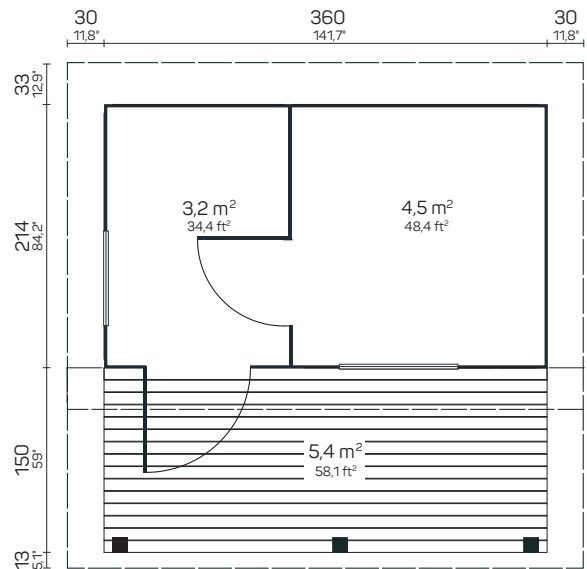

8
packs

MODERNI PIHASAUNA 12

Art 1 111 005

Double Glazed
ISO-Verglasung
Lämpölasit
Isolerglas

380×234 cm 149,6×92,1"	360×214 cm 141,7×84,2"	70 mm 2 3/4"	220/264 cm 86,6/103,9"	291/277 cm 114,5/109"	8 m² 86,1 ft²	19 m² 204,5 ft²	30 m³ 1059,4 ft³	12/10° 12/10°
							SAUNA ROOM ≈3 PERSONS	
150 cm 59"	18/28 mm 0,7"/1,1"	840×1955 mm 33,1×76,9"	690×1955 mm 27,1×76,9"	765×990 mm 30,1×38,9"	965×790 mm 37,9×31,1"