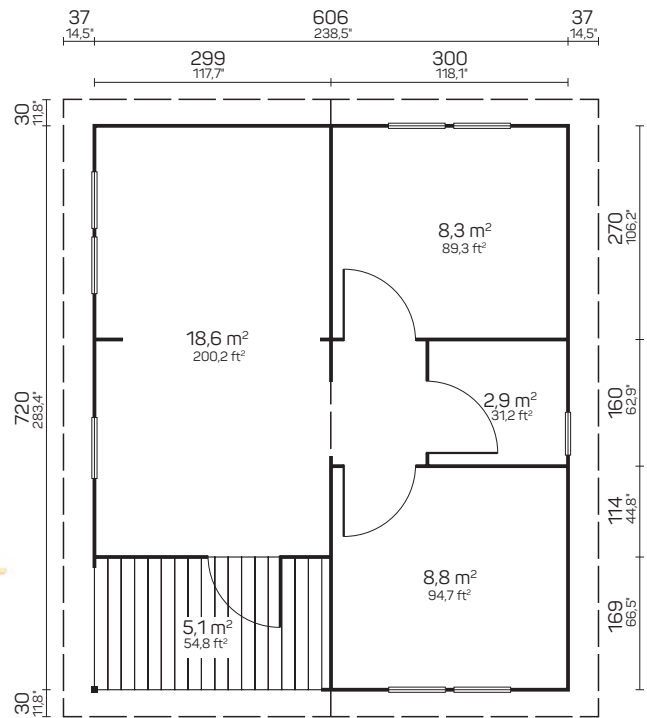

ARLANZON B

Art 111709

Double Glazed
ISO-Verglasung
Lämpölasit
Isoleriglas

626×740 cm 246,4×291,3"	606×720 cm 238,5×283,4"	70 mm 2 3/4"	217 cm 85,4"	314 cm 123,6"	38,5+5,1=43,6 m² 414,4+54,8+469,3 ft²	53 m² 570,4 ft²	ca. 97,7 m³ ca. 3450,2 ft³	18° 18°
30 cm 11,8"	18 mm 0,7"	-/18/28 mm -/0,7/1,1"	890×2090 mm 35×82,2"	890×2090 mm 35×82,2"	1530×990 mm 60,2×38,9"	765×990 mm 30,1×38,9"	530×530 mm 20,8×20,8"