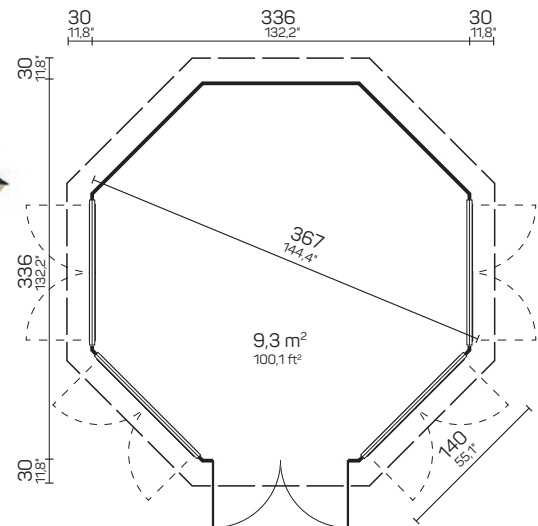

EMMA 4F

Art 122 421.2

Double Glazed
ISO-Verglasung
Lämpölasit
Isolerglas

367 cm 144,4"	351 cm 138,1"	40 mm 1 5/8"	218 cm 85,8"	325 cm 127,9"	8,9 m² 95,7 ft²	15,7 m² 168,9 ft²	ca. 15,7 m³ ca. 554,4 ft³	32°
30 cm 11,8"	18+18 mm 0,7"×0,7"	1x 1305×1880 mm 51,3×46,4"	4x 1305×1365 mm 51,3×53,7"	332×108×63 cm +238×76×54 cm 130,7"×42,5"×24,8" 93,7"×29,9"×21,2"		ca. 870 kg ca. 1918 lb