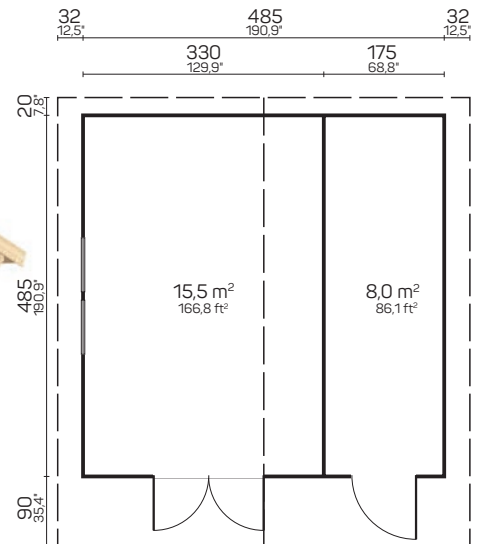

PEDRO F

Art 111903

Double Glazed
ISO-Verglasung
Lämpölasit
Isoleriglas