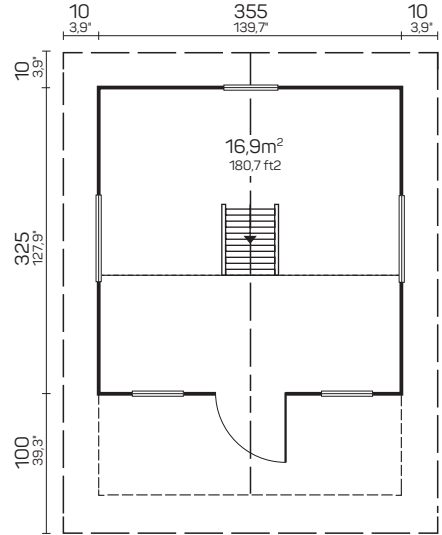

BUNKIE ALBERTA

Art 122_800.23

355×325 cm	335×305 cm	40 mm	322 cm	440 cm	9,7+7,2 m²	21,2 m²	ca. 41,2 m³	36°
139,7×127,9"	131,8×120"	1 5/8"	126,7"	173,2"	103,7+77 ft²	226,8 ft²	ca. 1454,3 ft³	36°
110 cm	18+18 mm	840×1955 mm	765×990 mm	515×1890 mm	530×530 mm			
43,3"	0,7"+0,7"	33,1×76,9"	30,1×38,9"	20,2×74,4"	20,8×20,8"