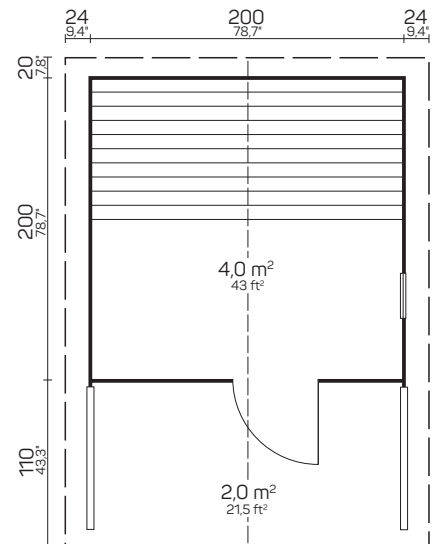

NIKLAS

Art 122 965.9

Saunas

220×220 cm 86,6×86,6"	200×200 cm 78,7×78,7"	40 mm 1 5/8"	217 cm 85,4"	257 cm 101,1"	6,2 m² 66,7 ft²	9 m² 96,8 ft²	ca. 8,6 m³ ca. 303,7 ft³	22° 22°
					SAUNA ROOM			
110 cm 43,3"	18+18 mm 0,7"+0,7"	840×1890 mm 33,1×74,4"	765×990 mm 30,1×38,9"	SAUNA ROOM ≈3 PERSONS