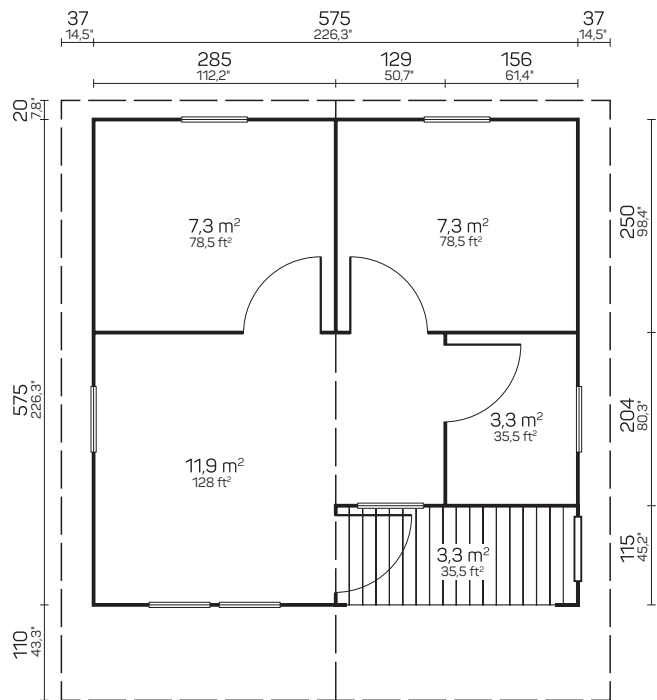

REUS

Art 111155

Double Glazed
ISO-Verglasung
Lämpölasit
Isolerglas

595×595 cm 234,2×234,2"	575×575 cm 226,3×226,3"	70 mm 2 3/4"	217 cm 85,4"	279 cm 109,8"	29,8+3,3=33,1 m² 320,7+35,5+456,2 ft²	49,4 m² 531,7 ft²	ca. 70,1 m³ ca. 2475,5 ft³	12° 12°
110 cm 43,3"	18 mm 0,7"	-/18/28 mm -/0,7"/1,1"	890×2090 mm 35×82,2"	890×2090 mm 35×82,2"	1530×990 mm 60,2×38,9"	765×990 mm 30,1×38,9"