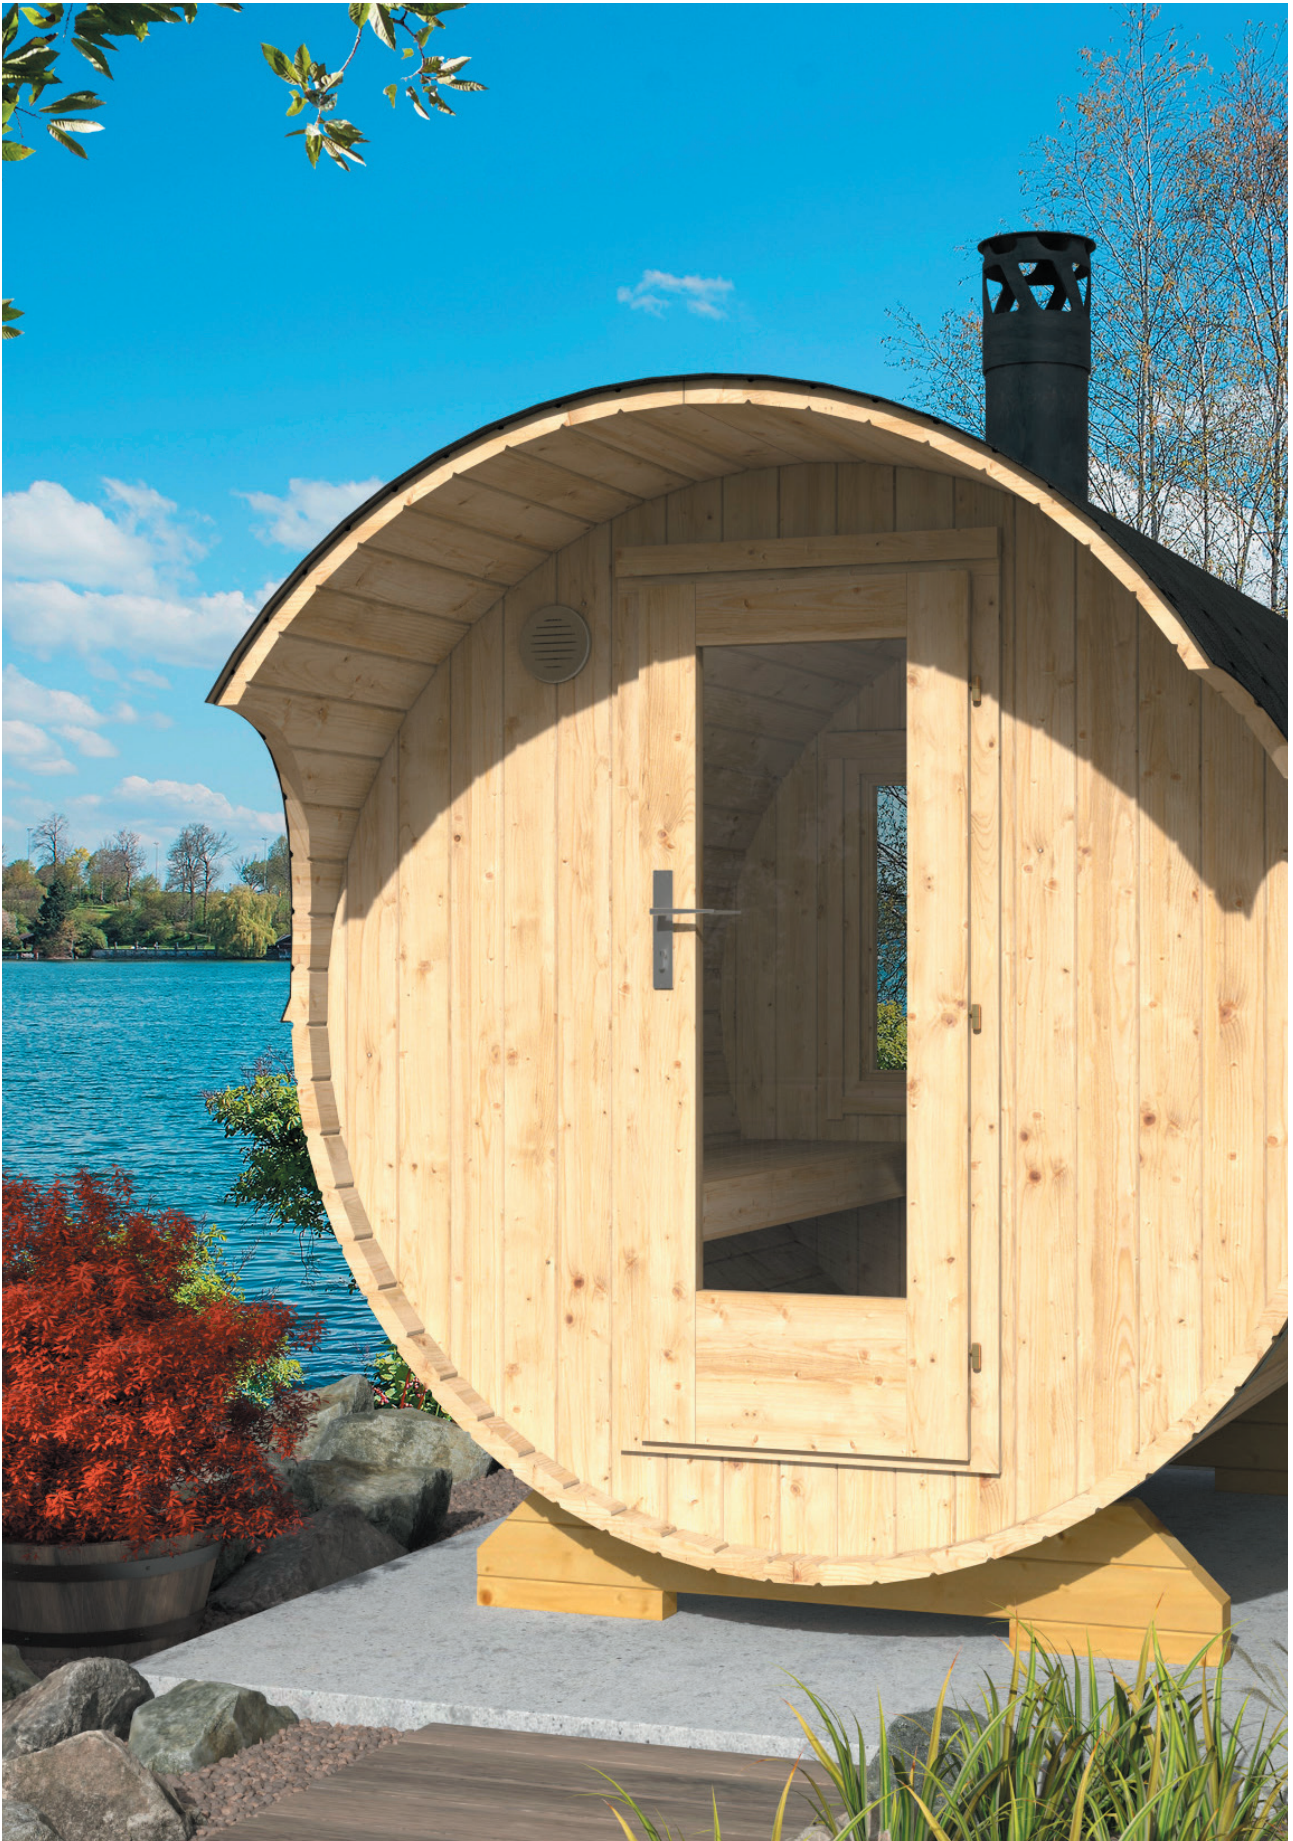

OVAL SAUNAS • BARREL SAUNAS SAUNA PODS

Saunas