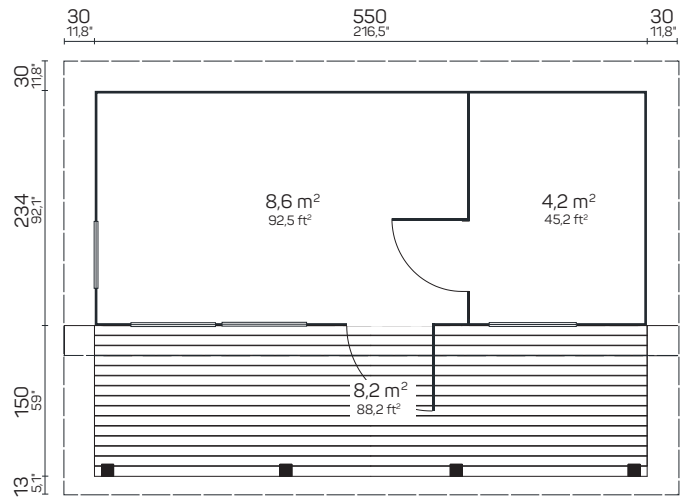

SICILIA

Art 122 109.2

Double Glazed
ISO-Verglasung
Lämpölasit
Isoleriglas

676×400 cm	656×380 cm	40 mm	228 cm	304 cm	24,9 m ²	31,9 m ²	ca. 35,0 m ³	22°
266,1×157,4"	258,2×149,6"	1 5/8"	89,7"	119,6"	268 ft ²	343,3 ft ²	ca. 1236 ft ³	22°
20 cm	18+18 mm	1425×1900 mm	1100×1365 mm	600×108×68 cm	ca. 1350 kg			
7,8"	0,7"+0,7"	56,1×74,8"	43,3×53,7"	236,2"×42,5"×26,7"	ca. 2976 lb			

ORIENTAL 5+SD300

Art 122 200.2 / 122 211SD.2.40

470x320+300 cm	22,5 m ²
185x125,9+118,1"	242,1 ft ²
27,7 m ²	
298,1 ft ²	
510x108x69 cm	ca. 1450 kg
+ 434x108x28 cm	+ 406 kg
200,7"x42,5"x27,1"	ca. 3196 lb
+170,8"x42,5"x11"	+895 lb

11
packs

MODERNI PIHASAUNA 19

Art 1 111 001

Double Glazed
ISO-Verglasung
Lämpölasit
Isolerlas

Saunas

570×254 cm 224,4×100"	550×234 cm 216,5×92,1"	70 mm 2 3/4"	220/264 cm 86,6/103,9"	289/264 cm 113,7/103,9"	13 m ² 139,9 ft ²	28 m ² 301,3 ft ²	13 m ³ 459 ft ³	11/10° 11/10°
150 cm 59"	18/28 mm 0,7/1,1"	840×1955 mm 33,1×76,9"	690×1955 mm 27,1×76,9"	865×1210 mm 34×476"	765×990 mm 30,1×38,9"	965×790 mm 37,9×31,1"	SAUNA ROOM ≈2-3 PERSONS	

MODERNI PIHASAUNA 26

Art 1 111 002

Double Glazed
ISO-Verglasung
Lämpölasit
Isolerlas

620×280 cm	600×260 cm	70 mm	220/264 cm	288/274 cm	16 m ²	32 m ²	17 m ³	10/10°
244×110.2"	236.2×102.3"	2 3/4"	86.6/103.9"	113.3/107.8"	172.2 ft ²	344.4 ft ²	600.3 ft ³	10/10°
150 cm	18/28 mm	840×1955 mm	690×1955 mm	865×1210 mm	765×990 mm	965×790 mm	SAUNA ROOM	
59"	0.7"/1.1"	33.1×76.9"	27.1×76.9"	34×47.6"	30.1×38.9"	37.9×31.1"	≈3 PERSONS	