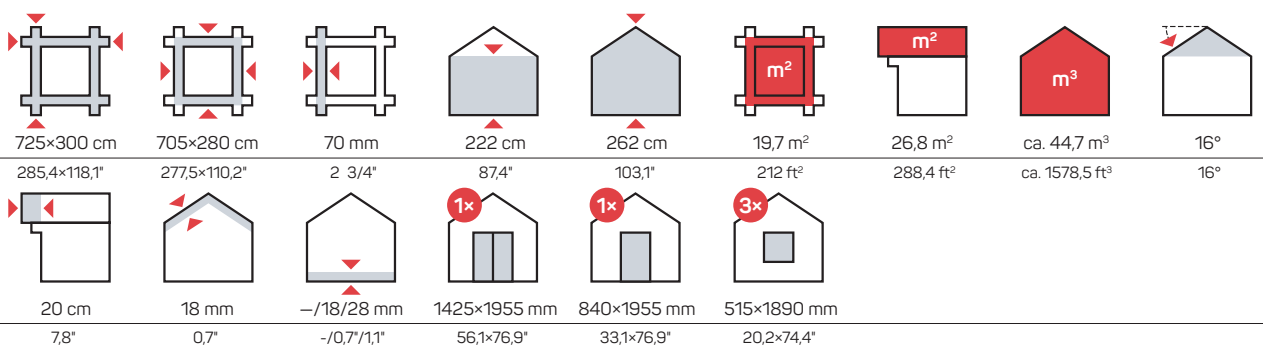

LEON A

Art 111154

Double Glazed
ISO-Verglasung
Lämpölasit
Isolerglas

Premium