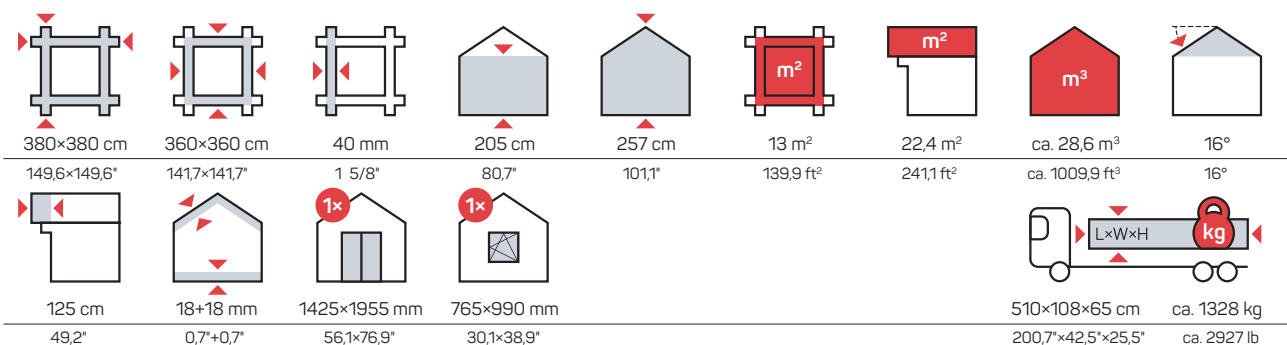

MARI B

Art 122046.2

Double Glazed
ISO-Verglasung
Lämpölasit
Isolerglas