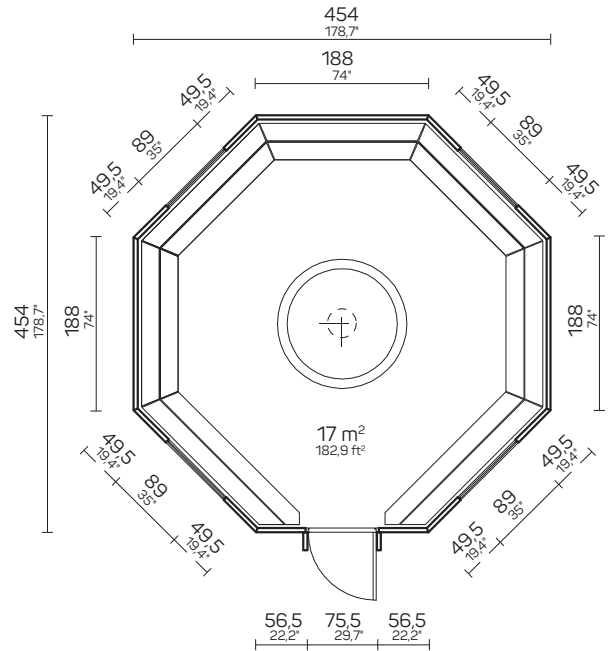

RUBEN

Art 115 004

Double Glazed
ISO-Verglasung
Lämpölasit
Isolerglas

454x490,5 cm 178,7x193,1"	445x481,5 cm 175,1x189,5"	44 mm 1 3/4"	135 cm 53,1"	310 cm 122"	17 m² 182,9 ft²	28 cm 11"	35 m³ 1236 ft³	38° 38°
18+28 mm 0,7+1,1" Slatted floor elements	1x 800x1500 mm 31,4x59"	1x 890x500 mm 35x19,6"	3x 890x500 mm 35x19,6"		320x120x250 cm 125,9x47,2x98,4"	1500 kg 3306 lb