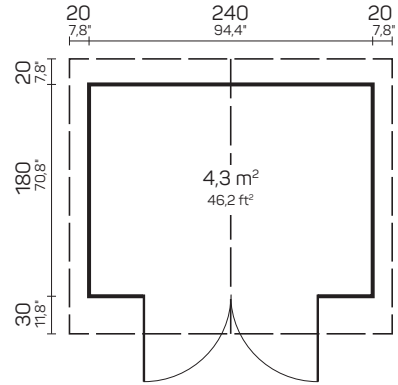

CAROL

Art 122 010