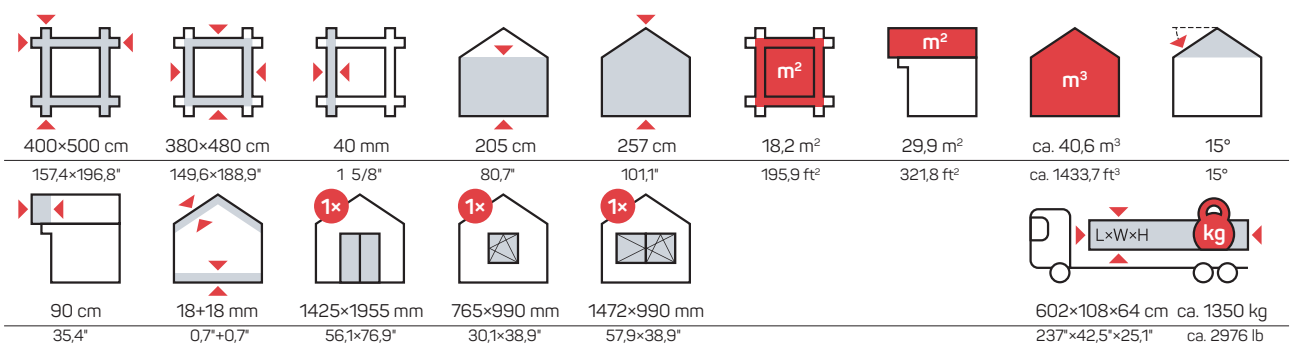

ENZO C/1

Art 122 089.2

Double Glazed
ISO-Verglasung
Lämpölasit
Isoleriglas