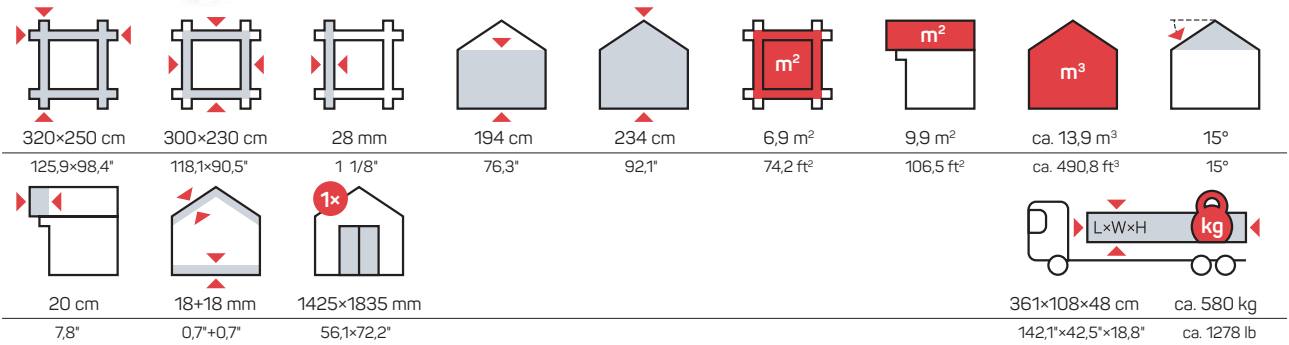

BRITTA A

Art 122 001.9