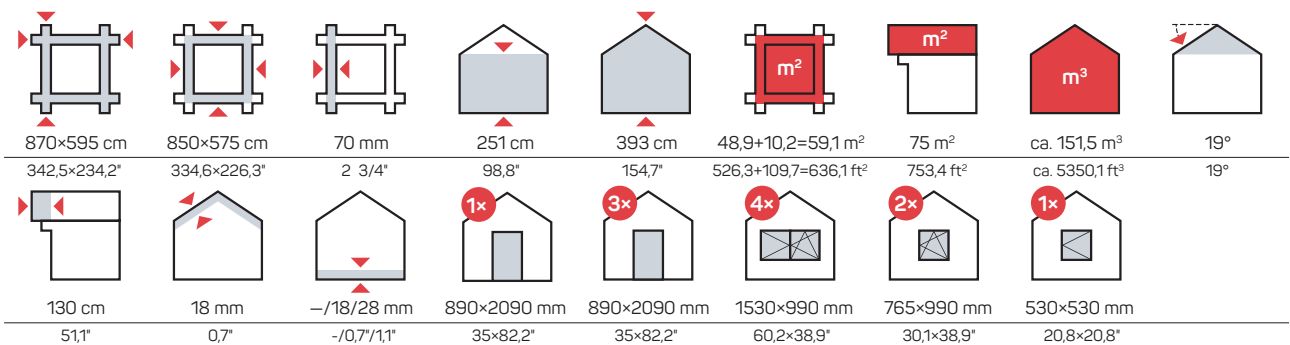

MOTRIL

Art 111159

Double Glazed
ISO-Verglasung
Lämpölasit
Isolerglas