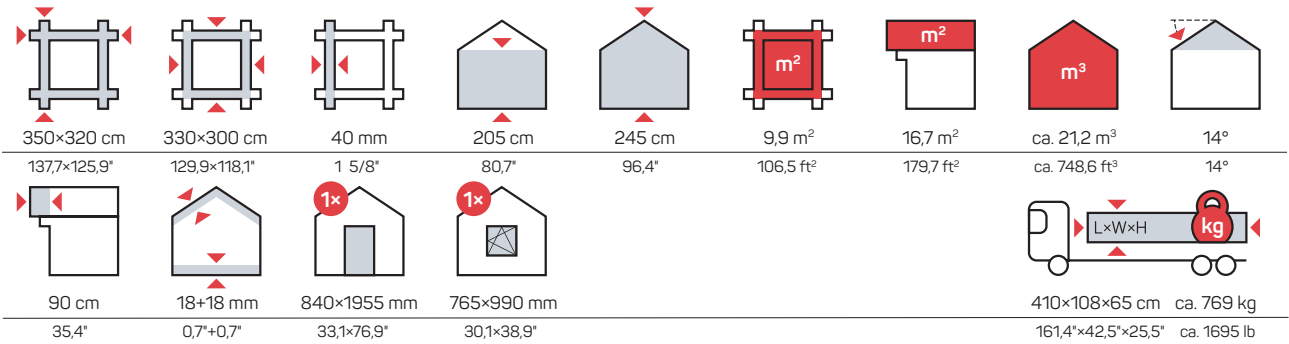

LUGO

Art 122 104.2