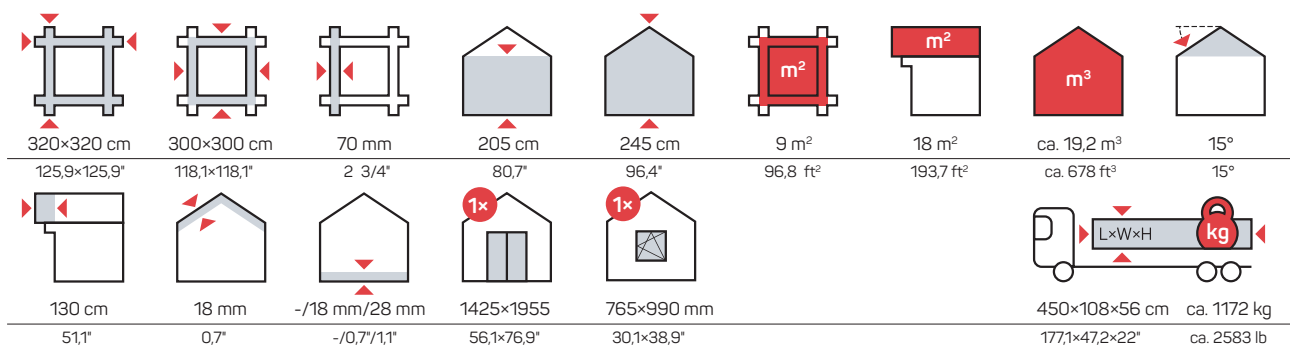

SANDRA B

Art 111 733

Double Glazed
ISO-Verglasung
Lämpölasit
Isoleriglas