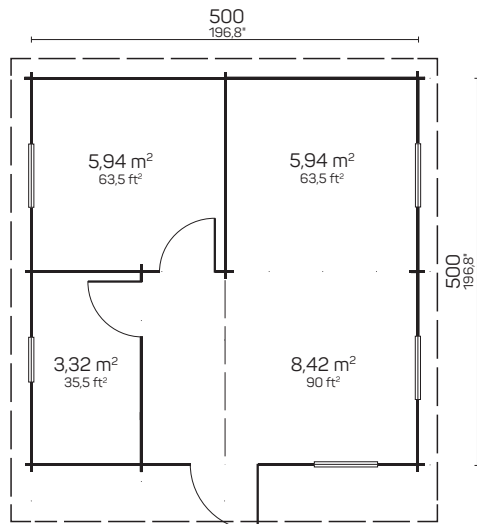

NEW
28 mm

GLAUDIELA

Art 122 030.23

Double Glazed
ISO-Verglasung
Lämpölasit
Isolerglas

500×500 cm	486×486 cm	28 mm	217 cm	277cm	23,6 m²	36,6 m²	57 m³	14°	
196,8×196,8"	191,3×191,3"	1 1/8"	85,4"	109"	252,5 ft²	391,6 ft²	2000 ft³	14°	
57 cm	18+18 mm	840×1955 mm	690×1955 mm	765×990 mm	530×530 mm				
22,4"	0,7"+0,7"	33,1×76,9"	27,1×76,9"	30,1×38,9"	20,8×20,8"				

NEW
28 mm