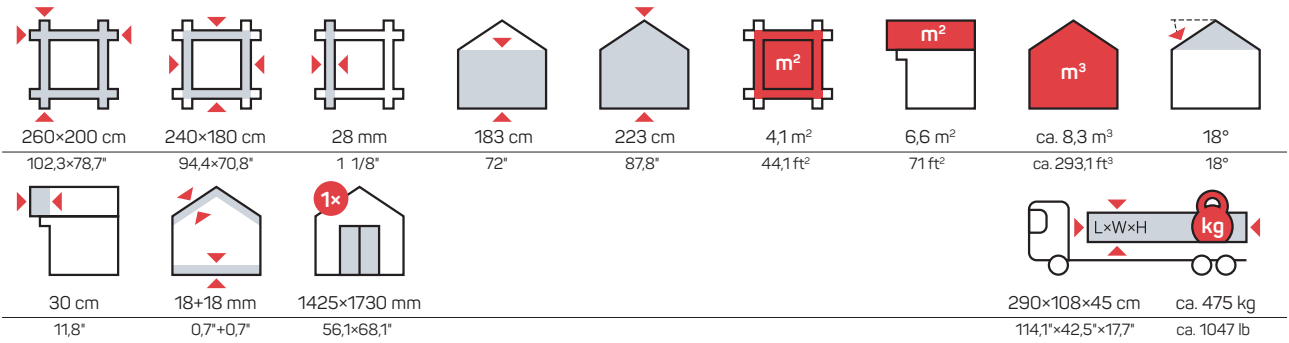

CAROL

Art 122 010