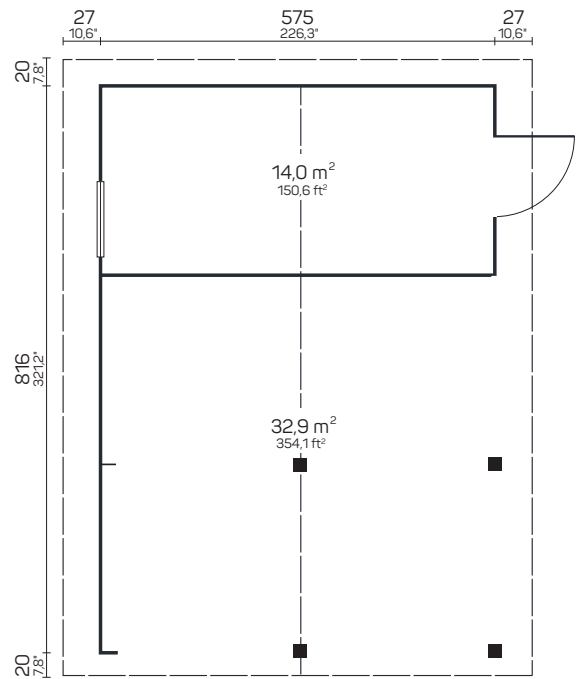

ISO Standard+

VICTORIA B

Art 122 058.2

300×300 cm	280×280 cm	40 mm	221 cm	283 cm	7,3 m ²	11,2 m ²	ca. 17,1 m ³	22°
118,1×118,1"	110,2×110,2"	1 5/8"	87"	111,4"	78,5 ft ²	120,5 ft ²	ca. 603,8 ft ³	22°
20 cm	18+18 mm	1425×1900 mm	865×1210 mm	325×108×61/69 cm ca. 725/798 kg				
7,8"	0,7"+0,7"	56,1×74,8"	34×47,6"	127,9×42,5"×24/27,1" ca. 1598/1759 lb				

VICTORIA C

Art 122 413.2

400×400 cm	380×380 cm	40 mm	217 cm	288 cm	13,9 m ²	19,6 m ²	ca. 32,3 m ³	22°
157,4×157,4"	149,6×149,6"	1 5/8"	85,4"	113,3"	149,6 ft ²	210,9 ft ²	ca. 1140,6 ft ³	22°
20 cm	18+18 mm	1425×1900 mm	1530×1560 mm	425×108×71 cm ca. 1172 kg				
7,8"	0,7"+0,7"	56,1×74,8"	60,2×61,4"	167,3"×42,5"×27,9" ca. 2583 lb				

Art 122 396

400x400 cm	-	40 mm	269 cm	340 cm	14,4 m ²	26 m ²	-	22°
157,4x157,4"	-	1 5/8"	105,9"	133,8"	155 ft ²	279,8 ft ²	-	22°
20 cm	18 mm						LxWxH	kg
7,8"	0,7"						425x108x30 cm	ca. 460 kg
							167,3"x42,5"x11,8"	ca. 1014 lb

Double Glazed
ISO-Verglasung
Lämpölasit
Isolerglas

836×595 cm	816×575 cm	70 mm	228 cm	302 cm	46,9 m ²	55,9 m ²	35,3 m ³	15°
329,1×234,2'	321,2×226,3'	2 3/4"	89,7"	118,8"	504,8 ft ²	601,7 ft ²	1246,6 ft ³	15°
20 cm	18+28 mm	1x	1x	840×1900 mm	915×420 mm	70 mm 595×120×75 / 595×120×72 cm		ca. 3257 kg
7,8"	0,7+1,1"	33,1×74,8"	36×16,5"			2 3/4" 234,2×47,2×37,4" / 234,2×47,2×28,3"		ca. 7180 lb