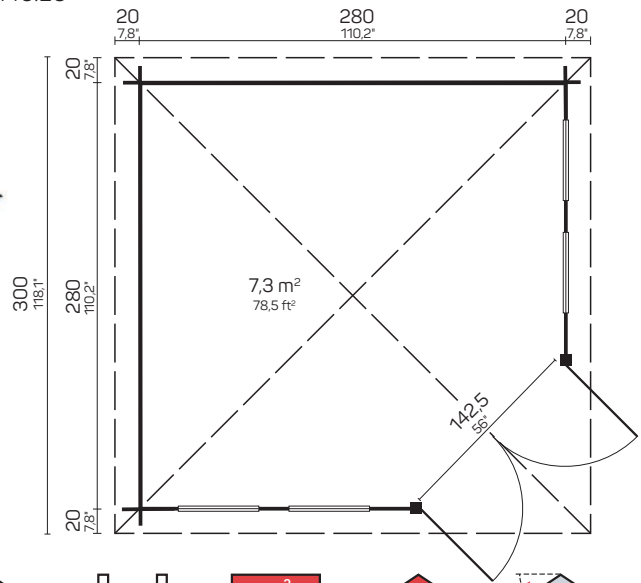

VICTORIA D

Art 122 140.23

Double Glazed
ISO-Verglasung
Lämpölasit
Isoleriglas