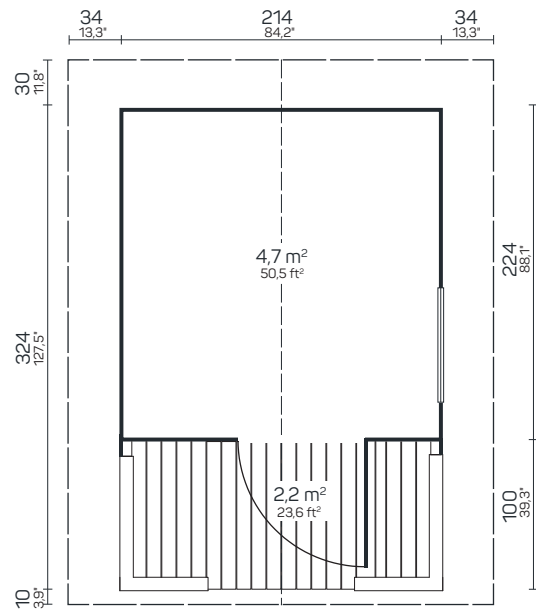

PIHA-TUURI 7

Art 1 111 006

Double Glazed
ISO-Verglasung
Lämpölasit
Isolerglas

234×344 cm 92,1×135,4"	214×324 cm 84,2×127,5"	70 mm 2 3/4"	217 cm 85,4"	257 cm 101,1"	7 m² 75,3 ft²	11 m² 118,4 ft²	ca. 10 m³ ca. 353,1 ft³	21° 21°
100 cm 39,3"	18/28 mm 0,7/1,1"	840×1955 mm 33,1×76,9"	765×990 mm 30,1×38,9"	SAUNA ROOM ≈3 PERSONS