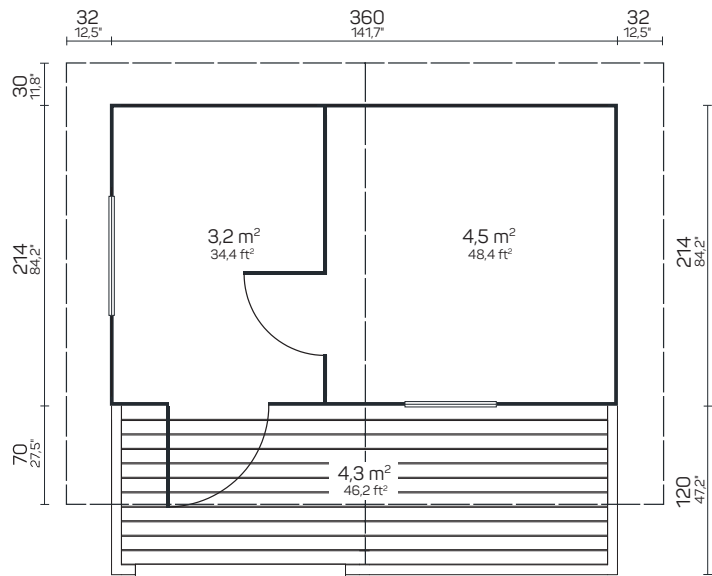

PIHA-TUURI 12

Art 1 111 000

Double Glazed
ISO-Verglasung
Lämpölasit
Isolerglas

380×234 cm 149,6×92,1"	360×214 cm 141,7×84,2"	70 mm 2 3/4"	217 cm 85,4"	270 cm 106,2"	8 m² 86,1 ft²	14 m² 150,6 ft²	15,8 m³ 557,9 ft³	18° 18°
70 cm 27,5"	18/28 mm 0,7/1,1"	1x 840×1955 mm 33,1×76,9"	1x 690×1955 mm 27,1×76,9"	1x 1530×990 mm 60,2×38,9"	2x 765×990 mm 30,1×38,9"	1x 765×990 mm 30,1×38,9"	SAUNA ROOM ≈3 PERSONS