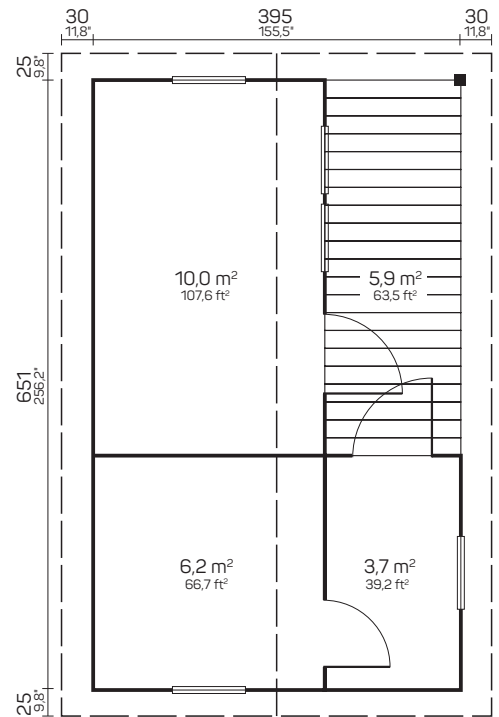

13
packs

RISTO

Art 111433

Double Glazed
ISO-Verglasung
Lämpölasit
Isolerglas

415×671 cm	395×651 cm	70 mm	234 cm	298 cm	25,7 m²	33,5 m²	47,9 m³	18°
163,3×264,1"	155,5×256,2"	2 3/4"	92,1"	117,3"	276,6 ft²	360,5 ft²	1691,5 ft³	18°
173 cm	18+ -/28 mm	840×1955 mm	690×1955 mm	1530×990 mm	765×990 mm	765×990 mm	SAUNA ROOM	
68,1"	0,7+ -/1,1"	33,1×76,9"	27,1×76,9"	60,2×38,9"	30,1×38,9"	30,1×38,9"	≈4 PERSONS	

Saunas