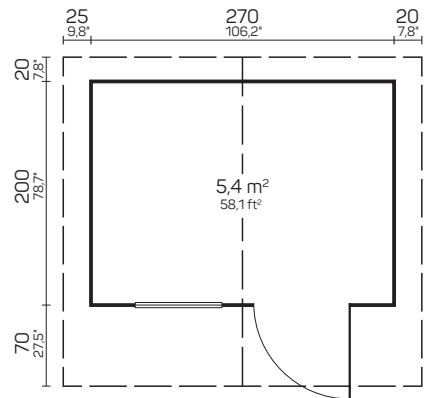

TRONDHEIM

Art 122 206