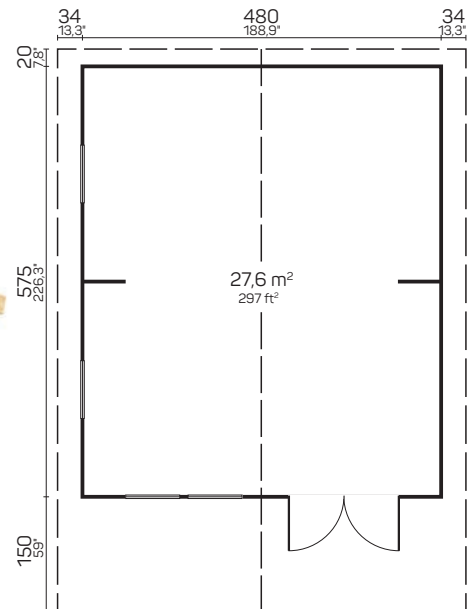

ENZO E

Art 111139

Double Glazed
ISO-Verglasung
Lämpölasit
Isolerglas