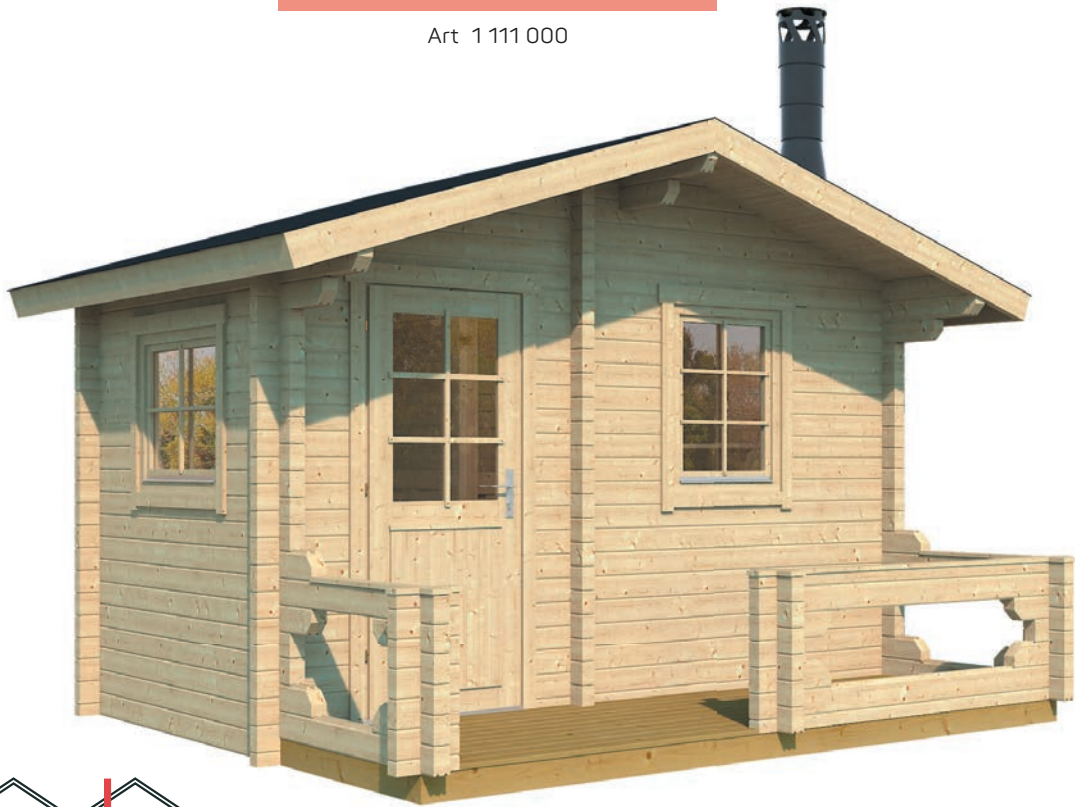

PIHA-TUURI 12

Art 1 111 000

Double Glazed
ISO-Verglasung
Lämpölasit
Isolerglas

380×234 cm 149,6×92,1"	360×214 cm 141,7×84,2"	70 mm 2 3/4"	217 cm 85,4"	270 cm 106,2"	8 m² 86,1 ft²	14 m² 150,6 ft²	15,8 m³ 557,9 ft³	18° 18°
70 cm 27,5"	18/28 mm 0,7/1,1"	1x 840×1955 mm 33,1×76,9"	1x 690×1955 mm 27,1×76,9"	1x 1530×990 mm 60,2×38,9"	2x 765×990 mm 30,1×38,9"	1x 765×990 mm 30,1×38,9"	SAUNA ROOM ≈3 PERSONS