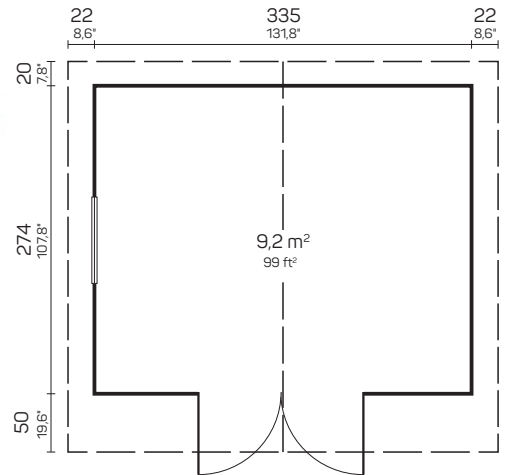

NERVION

Art 122 209

Standard

BIDASOA

Art 122 217

CAROLINE A

Art 122 007.9

320×250 cm	300×230 cm	28 mm	194 cm	234 cm	6,9 m ²	9,9 m ²	ca. 13,9 m ³	15°	
125,9×98,4"	118,1×90,5"	1 1/8"	76,3"	92,1"	74,2 ft ²	106,5 ft ²	ca. 490,8 ft ³	15°	
20 cm	18+18 mm	840×1835 mm	765×990 mm				360×108×50,5 cm	ca. 609 kg	
7,8"	0,7"+0,7"	33,1×72,2"	30,1×38,9"				141,7"×42,5"×19,8"	ca. 1342 lb	

CAROLINE B

Art 122 008.9

320×290 cm	300×270 cm	28 mm	194 cm	234 cm	8,1 m ²	11,4 m ²	ca. 16,4 m ³	15°	
125,9×114,1"	118,1×106,2"	1 1/8"	76,3"	92,1"	87,1 ft ²	122,7 ft ²	ca. 579,1 ft ³	15°	
20 cm	18+18 mm	840×1835 mm	765×990 mm				360×108×52,5 cm	ca. 633 kg	
7,8"	0,7"+0,7"	33,1×72,2"	30,1×38,9"				141,7"×42,5"×20,6"	ca. 1395 lb	

GLORIA A

Art 122 005

290×200 cm 114,1×78,7"	270×180 cm 106,2×70,8"	28 mm 1 1/8"	188/211 cm 74/83"	217 cm 85,4"	4,9 m² 52,7 ft²	7,1 m² 76,4 ft²	ca. 9,1 m³ ca. 321,3 ft³	7°
20 cm 7,8"	18+18 mm 0,7+0,7"	1425×1955 mm 56,1×76,9"				314×108×47 cm 123,6"×42,5"×18,5"	ca. 540 kg ca. 1190 lb	

GLORIA D

Art 122 023

290×290 cm 114,1×114,1"	270×270 cm 106,2×106,2"	28 mm 1 1/8"	188/211 cm 74/83"	217 cm 85,4"	7,3 m ² 78,5 ft ²	9,9 m ² 106,5 ft ²	ca. 13,9 m ³ ca. 490,8 ft ³	5° 5°
20 cm 7,8"	18+18 mm 0,7"+0,7"	1425×1955 mm 56,1×76,9"				312×108×50 cm 122,8"×42,5"×19,6"	ca. 565 kg ca. 1245 lb	