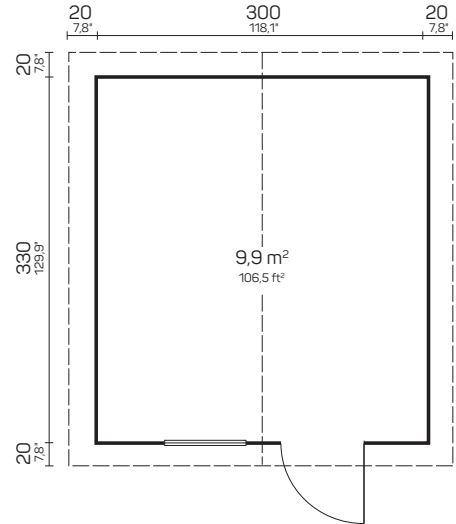

CAROLINE C

Art 122 009.9