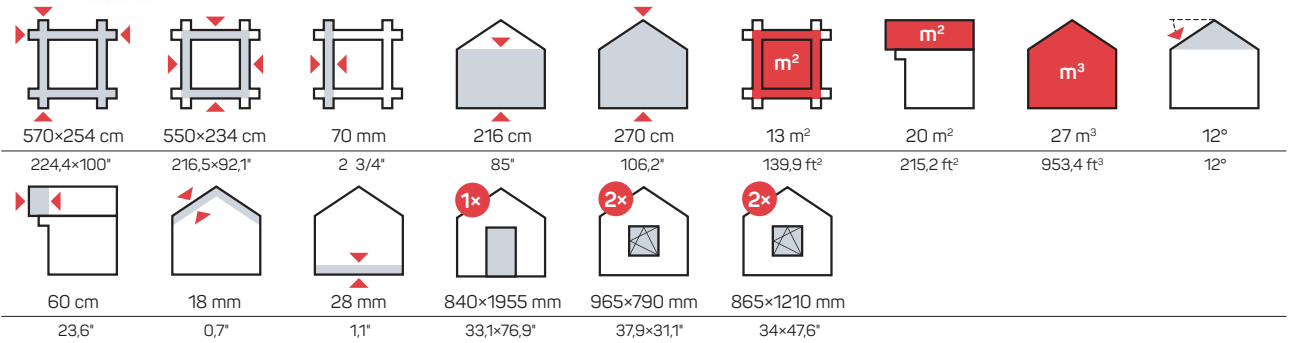

PIHA-AITTA 19

Art 1 111 053

Double Glazed
ISO-Verglasung
Lämpölasit
Isolerlas