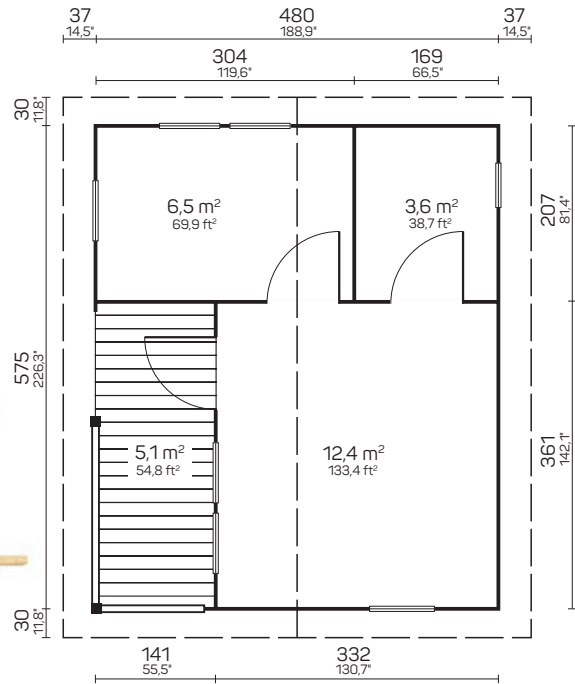

15
packs

FALUN A

Art 111745

Double Glazed
ISO-Verglasung
Lämpölasit
Isolerlas

595×500 cm	575×480 cm	70 mm	228 cm	325 cm	22,+5,1=27,6 m²	38,1 m²	ca. 59,4 m³	22°
234,2×196,8"	226,3×188,9"	2 3/4"	89,7"	127,9"	236,8+54,8=297 ft²	410,1 ft²	ca. 20976 ft³	22°
30 cm	18 mm	-/18/28 mm	840×1955 mm	840×1955 mm	1530×990 mm	765×990 mm	530×530 mm	
11,8"	0,7"	-/0,7/1,1"	33,1×76,9"	33,1×76,9"	60,2×38,9"	30,1×38,9"	20,8×20,8"