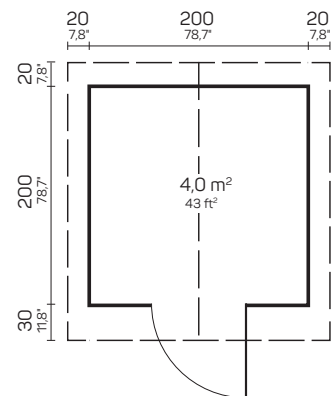

TIINA A

Art 122 098