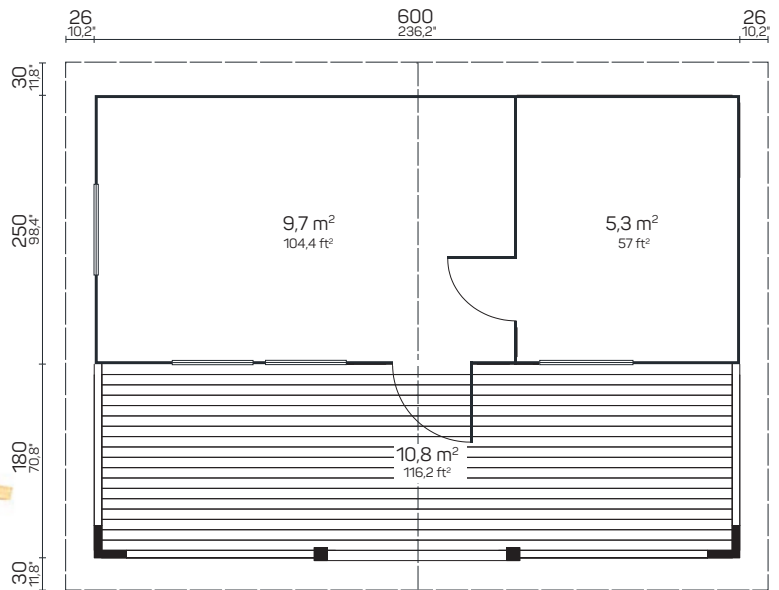

13
packs

PIHA-TUURI 25

Art 1 111 011

Double Glazed
ISO-Verglasung
Lämpölasit
Isolerglas

620×270 cm 244×106,2"	600×250 cm 236,2×98,4"	70 mm 2 3/4"	203 cm 79,9"	259 cm 101,9"	15 m² 161,4 ft²	33 m² 355,2 ft²	32 m³ 1130 ft³	11° 11°
180 cm 70,8"	18/28 mm 0,7"/1,1"	840×1955 mm 33,1×76,9"	690×1955 mm 27,1×76,9"	865×1210 mm 34×47,6"	965×790 mm 37,9×31,1"	965×790 mm 37,9×31,1"	SAUNA ROOM ≈3 PERSONS