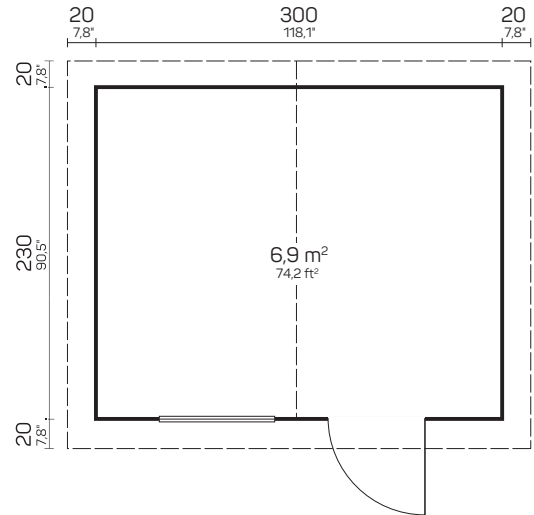

NERVION

Art 122 209

Standard

BIDASOA

Art 122 217

CAROLINE A

Art 122 007.9

320×250 cm	300×230 cm	28 mm	194 cm	234 cm	6,9 m ²	9,9 m ²	ca. 13,9 m ³	15°	
125,9×98,4"	118,1×90,5"	1 1/8"	76,3"	92,1"	74,2 ft ²	106,5 ft ²	ca. 490,8 ft ³	15°	
20 cm	18+18 mm	840×1835 mm	765×990 mm				360×108×50,5 cm	ca. 609 kg	
7,8"	0,7"+0,7"	33,1×72,2"	30,1×38,9"				141,7"×42,5"×19,8"	ca. 1342 lb	

CAROLINE B

Art 122 008.9

320×290 cm	300×270 cm	28 mm	194 cm	234 cm	8,1 m ²	11,4 m ²	ca. 16,4 m ³	15°	
125,9×114,1"	118,1×106,2"	1 1/8"	76,3"	92,1"	87,1 ft ²	122,7 ft ²	ca. 579,1 ft ³	15°	
20 cm	18+18 mm	840×1835 mm	765×990 mm				360×108×52,5 cm	ca. 633 kg	
7,8"	0,7"+0,7"	33,1×72,2"	30,1×38,9"				141,7"×42,5"×20,6"	ca. 1395 lb	

GLORIA A

Art 122 005

290×200 cm 114,1×78,7"	270×180 cm 106,2×70,8"	28 mm 1 1/8"	188/211 cm 74/83"	217 cm 85,4"	4,9 m² 52,7 ft²	7,1 m² 76,4 ft²	ca. 9,1 m³ ca. 321,3 ft³	7°
20 cm 7,8"	18+18 mm 0,7+0,7"	1425×1955 mm 56,1×76,9"				314×108×47 cm 123,6"×42,5"×18,5"	ca. 540 kg ca. 1190 lb	

GLORIA D

Art 122 023

290×290 cm 114,1×114,1"	270×270 cm 106,2×106,2"	28 mm 1 1/8"	188/211 cm 74/83"	217 cm 85,4"	7,3 m ² 78,5 ft ²	9,9 m ² 106,5 ft ²	ca. 13,9 m ³ ca. 490,8 ft ³	5° 5°
20 cm 7,8"	18+18 mm 0,7"+0,7"	1425×1955 mm 56,1×76,9"				312×108×50 cm 122,8"×42,5"×19,6"	ca. 565 kg ca. 1245 lb	