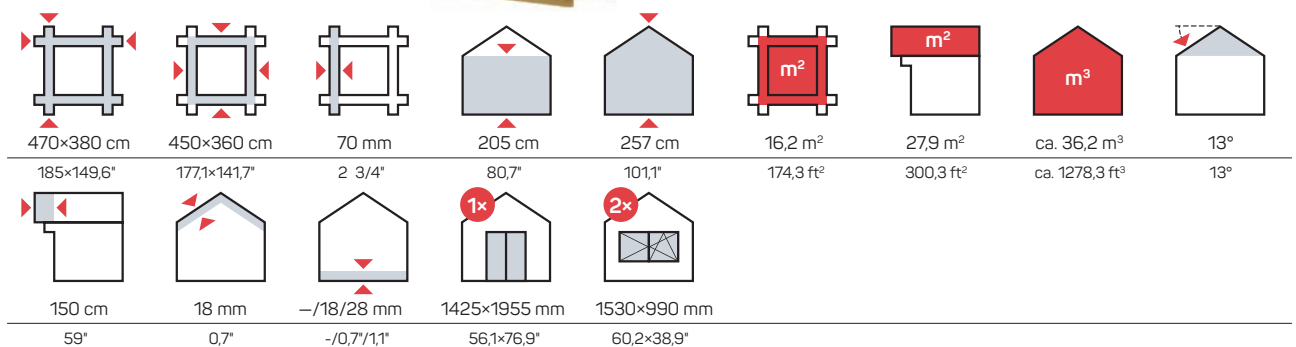

OSLO

Art 111 142

Double Glazed
ISO-Verglasung
Lämpölasit
Isoleriglas