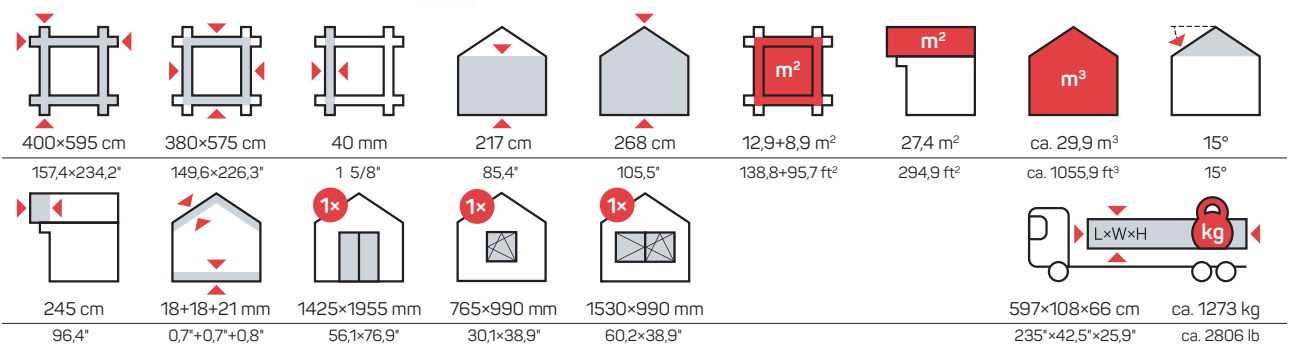

MONTANA

Art 122 400.2

Double Glazed
ISO-Verglasung
Lämpölasit
Isolerglas