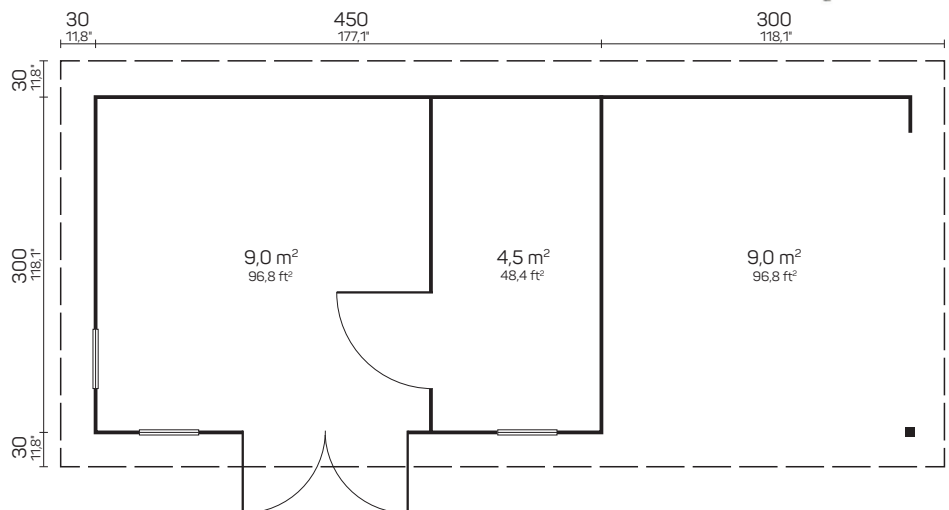

CLARA

Art 122 017

445×400 cm	425×380 cm	28 mm	205 cm	257 cm	15,7 m ²	ca. 26,61 m ²	ca. 35,8 m ³	14°
175,1×157,4'	167,3×149,6'	1 1/8"	81"	101"	167,9 ft ²	284,7 ft ²	ca. 1263 ft ³	14°
130 cm	18+18 mm	840×1955 mm	765×990 mm					
51"	0,7"+0,7"	33,1×76,9"	30,1×38,9"					

RAMSI

Art 122 027

Standard

475×475 cm 187×187"	455×455 cm 179,1×179,1"	28 mm 1 1/8"	205 cm 80,7"	279 cm 109,8"	20,7 m² 222,8 ft²	30 m² 322,9 ft²	ca. 54,2 m³ ca. 1913,2 ft³	13° 13°
90 cm 35,4"	18+18 mm 0,7+0,7"	1425×1955 mm 56,1×76,9"	690×1955 mm 27,1×76,9"	1530×990 mm 60,2×38,9"	530×530 mm 20,8×20,8"	580×108×66 cm 228,3"×42,5"×25,9"	ca. 1282 kg ca. 2826 lb	

Art 122 200.2

470x320 cm	450x300 cm	40 mm	211/222 cm	234 cm	13,5 m ²	17,8 m ²	ca. 28,3 m ³	2°
185x125,9"	177,1x118,1"	1 5/8"	83/87,4"	92,1"	145,3 ft ²	191,5 ft ²	ca. 999,4 ft ³	2°
30 cm	18+18 mm	1x	1x	3x	510x108x69 cm		ca. 1450 kg	
11,8"	0,7"+0,7"	56,1x76,9"	33,1x72,2"	20,2x74,4"	200,7"x42,5"x27,1"		ca. 3196 lb	

ORIENTAL 5+SD300

Art 122 200.2 / 122 211SD.2.40

470x320+300 cm	22,5 m ²
185x125,9+118,1"	242,1 ft ²
27,7 m ²	
298,1 ft ²	
510x108x69 cm	ca. 1450 kg
+ 434x108x28 cm	+ 406 kg
200,7"x42,5"x27,1"	ca. 3196 lb
+170,8"x42,5"x11"	+895 lb