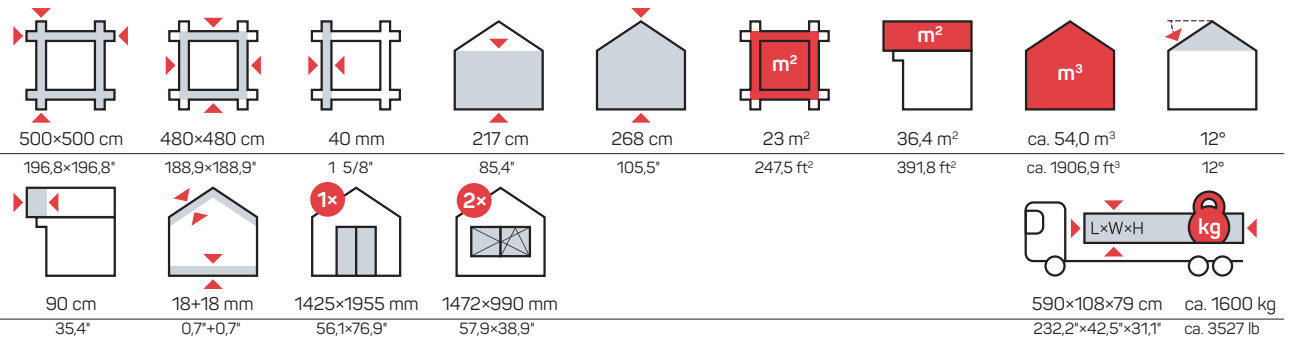

13
packs

ENZO D

Art 122 091.2

Double Glazed
ISO-Verglasung
Lämpölasit
Isoler Glas