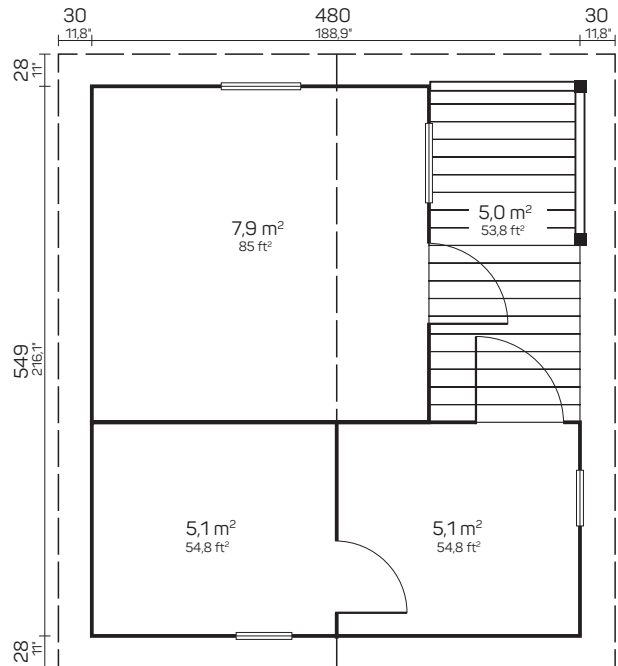

13
packs

TOMMI

Art 111432

Double Glazed
ISO-Verglasung
Lämpölasit
Isolerlas

500×560 cm 196,8×220,4'	480×540 cm 188,9×212,5'	70 mm 2 3/4"	223 cm 87,7"	297 cm 116,9"	25,9 m² 278,7 ft²	33,7 m² 362,7 ft²	49,7 m³ 1755,1 ft³	17° 17°
177 cm 69,6"	18+ -/28 mm 0,7+ -/1,1"	840×1955 mm 33,1×76,9"	690×1955 mm 27,1×76,9"	765×990 mm 30,1×38,9"	530×530 mm 20,8×20,8"	530×530 mm 20,8×20,8"	SAUNA ROOM ≈3-4 PERSONS