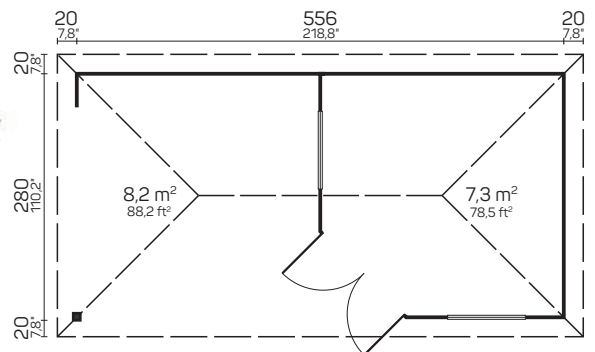

CATANIA

Art 122 038.2

576×300 cm	556×280 cm	40 mm	228 cm	284 cm	15,5 m²	25,6 m²	ca. 18,0 m³	22°
226,7×118,1"	218,8×110,2"	1 5/8"	89,7"	111,8"	166,8 ft²	275,5 ft²	ca. 635,6 ft³	22°
20 cm	18+18 mm	1×	2×	600×108×52 cm ca. 1100 kg				
7,8"	0,7"+0,7"	56,1×74,8"	43,3×53,7"	236,2"×42,5"×20,4" ca. 2425 lb