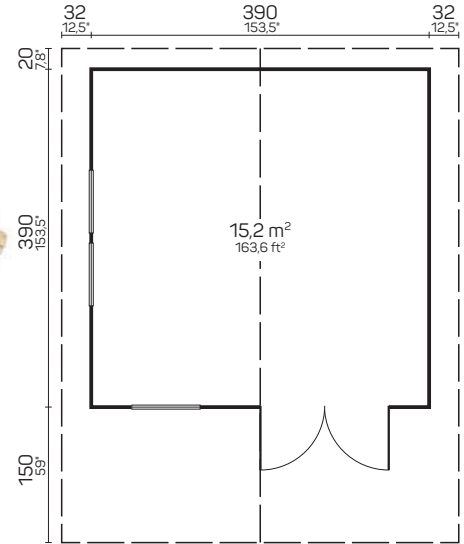

GÖTEBORG A

Art 111735

Double Glazed
ISO-Verglasung
Lämpölasit
Isolerglas