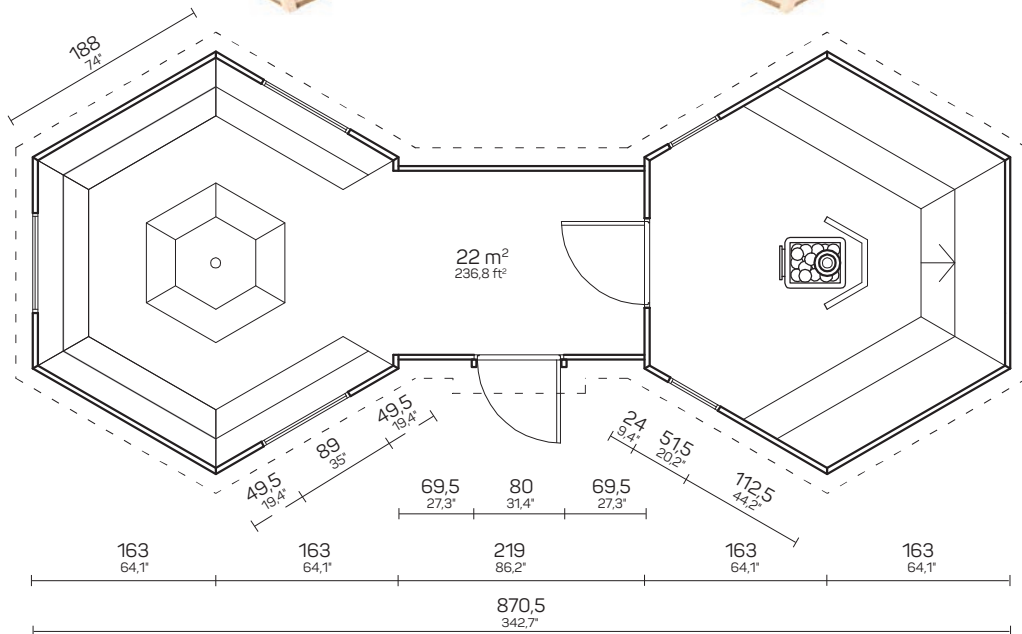

MAGNUS

Art 115 006

Double Glazed
ISO-Verglasung
Lämpölasit
Isolerglas

870,5×376 cm 342,1×148"	861,5×367 cm 339,1×144,4"	44 mm 1 3/4"	135 cm 53,1"	310 cm 122"	22 m² 236,8 ft²	30 cm 11,8"	43 m³ 1518,5 ft³	45°
18+28+18 mm 0,7+1,1+0,7"	1x 800×1500 mm 31,4×59"	1x 890×500 mm 35×19,6"	4x 890×500 mm 35×19,6"				240×120×260 cm 2x 94,4×47,2×102,3" 2x	1200 kg 2204 lb

28 mm slatted floor elements,
18 mm full floor in sauna

Grillhouses