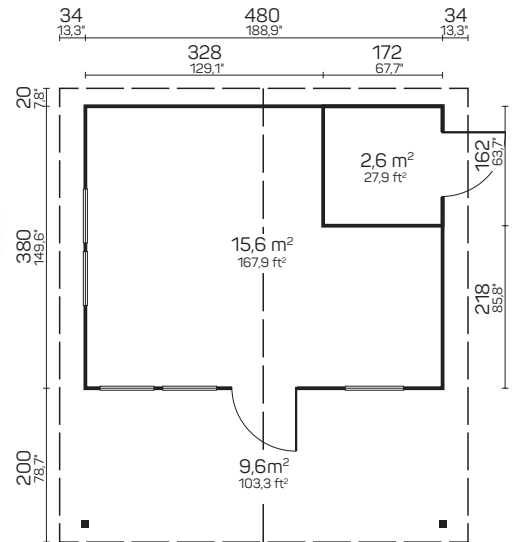

GORBEA B

Art 111066

Double Glazed
ISO-Verglasung
Lämpölasit
Isolerlas

500×400 cm 196,8×157,4"	480×380 cm 188,9×149,6"	70 mm 2 3/4"	217 cm 85,4"	268 cm 105,5"	18,2+9,6=27,8 m² 195,9+103,3=299,2 ft²	33,4 m² 359,5 ft²	ca. 41,8 m³ ca. 1476,1 ft³	12° 12°
200 cm 78,7"	18 mm 0,7"	-/18/28 mm -/0,7/1,1"	840×1955 mm 331×76,9"	840×1955 mm 331×76,9"	765×990 mm 301×38,9"	1530×990 mm 602×38,9"