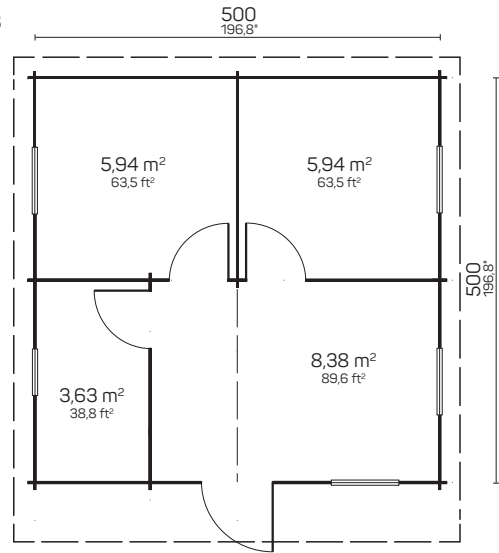

NEW
28 mm

SALOR

Art 122 027.23

Double Glazed
ISO-Verglasung
Lämpölasit
Isoleriglas

500×500 cm 196,8×196,8"	486×486 cm 191,3×191,3"	28 mm 1 1/8"	217 cm 85,4"	277cm 109"	23,6 m² 252,5 ft²	36,6 m² 3916 ft²	57 m³ 2000 ft³	14° 14°
57 cm 22,4"	18+18 mm 0,7"+0,7"	840×1955 mm 33,1×76,9"	690×1955 mm 27,1×76,9"	765×990 mm 30,1×38,9"	530×530 mm 20,8×20,8"			

ISO Standard+

NEW
28 mm