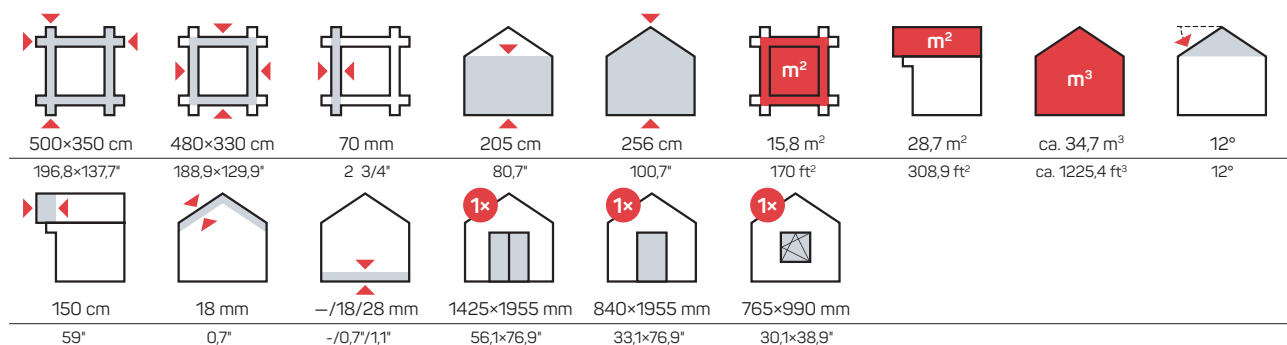

PEDRO D

Art 111901

Double Glazed
ISO-Verglasung
Lämpölasit
Isoleriglas