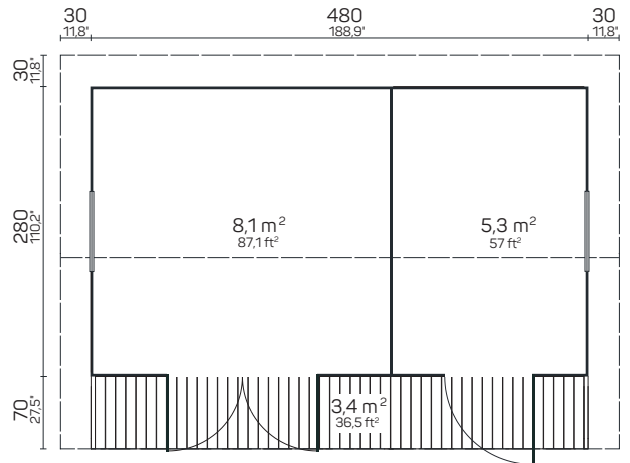

EEVA

Art 111 081

Double Glazed
ISO-Verglasung
Lämpölasit
Isoler Glas