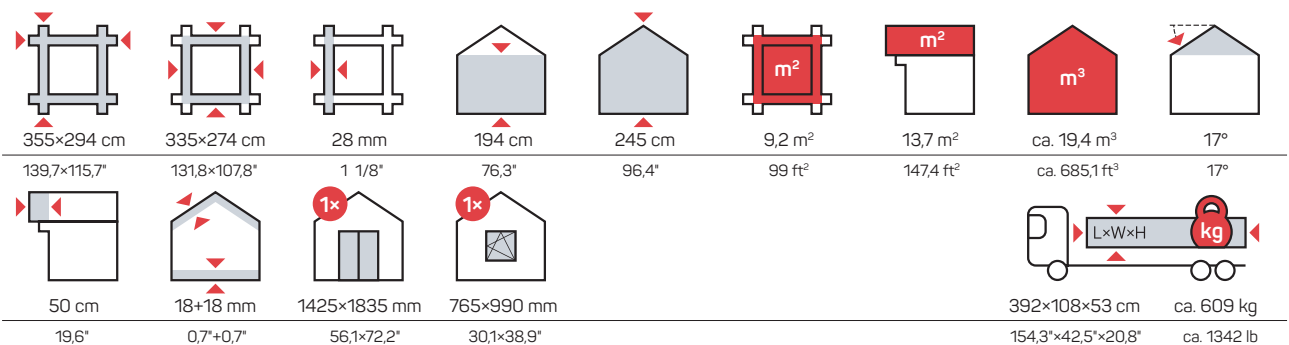

NERVION

Art 122 209

Standard

BIDASOA

Art 122 217

CAROLINE A

Art 122 007.9

320×250 cm	300×230 cm	28 mm	194 cm	234 cm	6,9 m ²	9,9 m ²	ca. 13,9 m ³	15°	
125,9×98,4"	118,1×90,5"	1 1/8"	76,3"	92,1"	74,2 ft ²	106,5 ft ²	ca. 490,8 ft ³	15°	
20 cm	18+18 mm	840×1835 mm	765×990 mm				360×108×50,5 cm	ca. 609 kg	
7,8"	0,7"+0,7"	33,1×72,2"	30,1×38,9"				141,7"×42,5"×19,8"	ca. 1342 lb	

CAROLINE B

Art 122 008.9

320×290 cm	300×270 cm	28 mm	194 cm	234 cm	8,1 m ²	11,4 m ²	ca. 16,4 m ³	15°	
125,9×114,1"	118,1×106,2"	1 1/8"	76,3"	92,1"	87,1 ft ²	122,7 ft ²	ca. 579,1 ft ³	15°	
20 cm	18+18 mm	840×1835 mm	765×990 mm				360×108×52,5 cm	ca. 633 kg	
7,8"	0,7"+0,7"	33,1×72,2"	30,1×38,9"				141,7"×42,5"×20,6"	ca. 1395 lb	