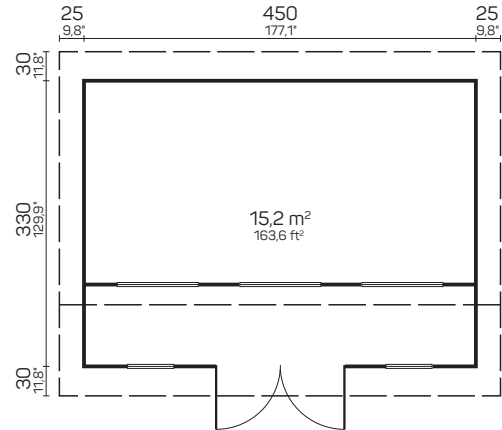

LANGEOOG B

Art 111 428

Double Glazed
ISO-Verglasung
Lämpölasit
Isoleriglas