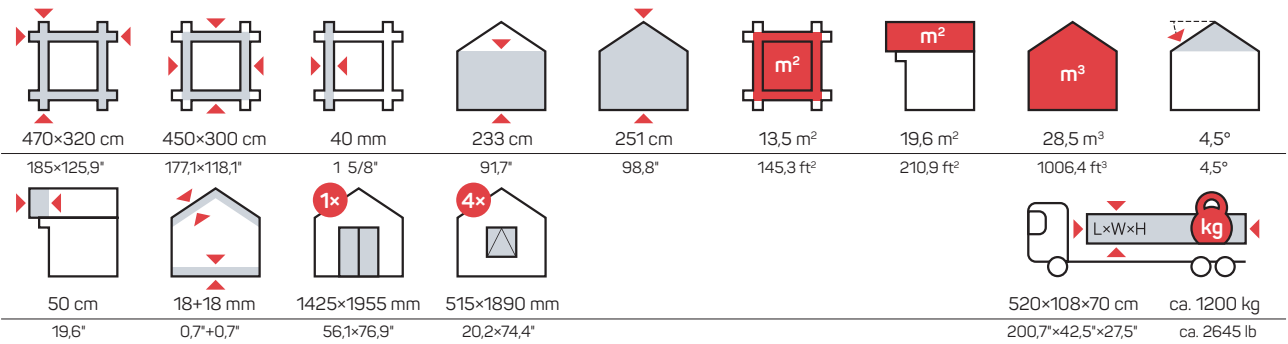

7
packs

OKLAHOMA

Art 122 064.2

Double Glazed
ISO-Verglasung
Lämpölasit
Isolerglas