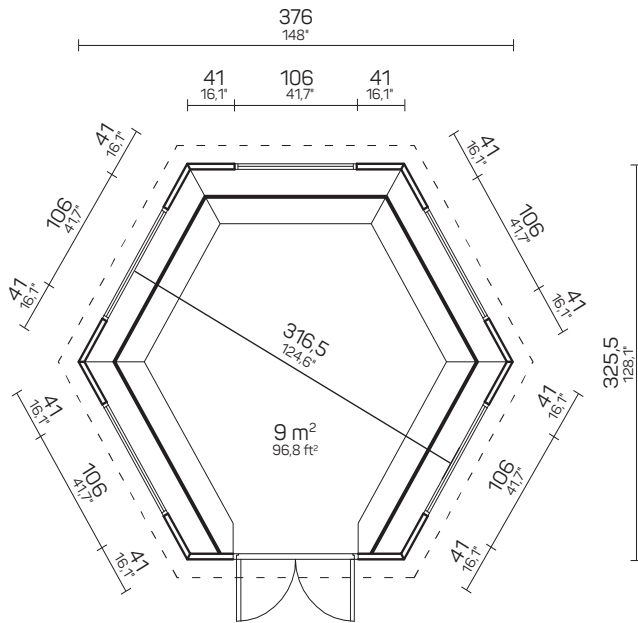

ALBA

Art 116 002

Double Glazed
ISO-Verglasung
Lämpölasit
Isolerglas

325,5×376 cm 128,1×148"	316,5×367 cm 124,6×144,4"	44 mm 1 3/4"	200 cm 78,7"	320 cm 125,9"	9 m² 96,8 ft²	35 cm 13,7"	27 m³ 953,4 ft³	38° 38°
18+28 mm 0,7+1,1" Slatted floor elements	1080×1700 mm 42,5×66,9"	890×1060 mm 35×41,7"	890×1060 mm 35×41,7"	240×120×240 cm 94,4×47,2×94,4"				1200 kg 2645 lb