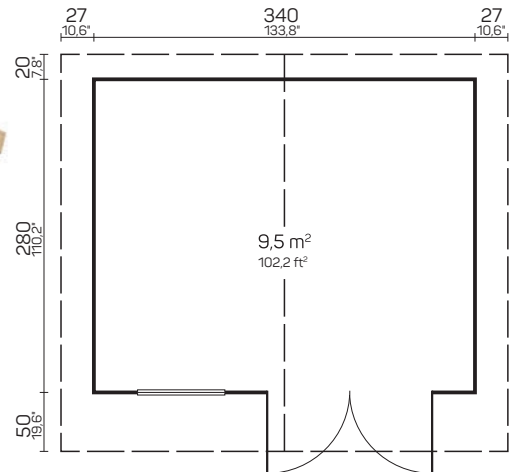

MATTI

Art 122 063.2