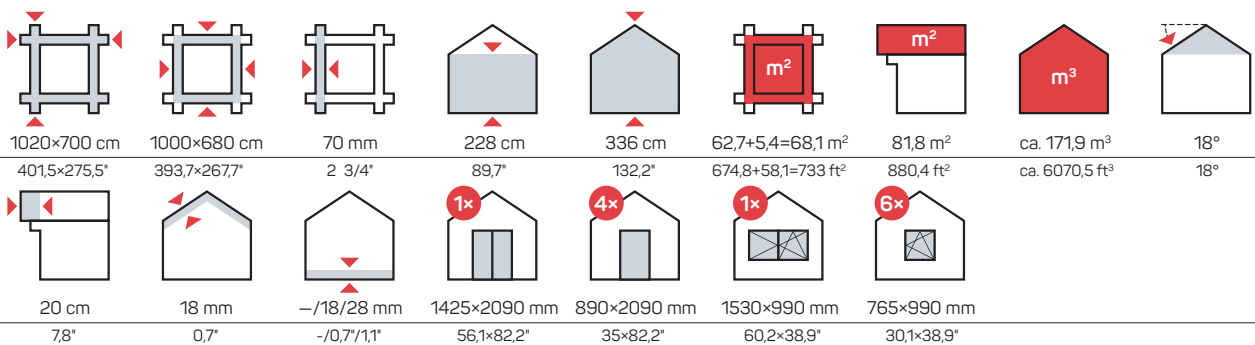

URSULA

Art 111196

Double Glazed
ISO-Verglasung
Lämpölasit
Isoleriglas

Premium