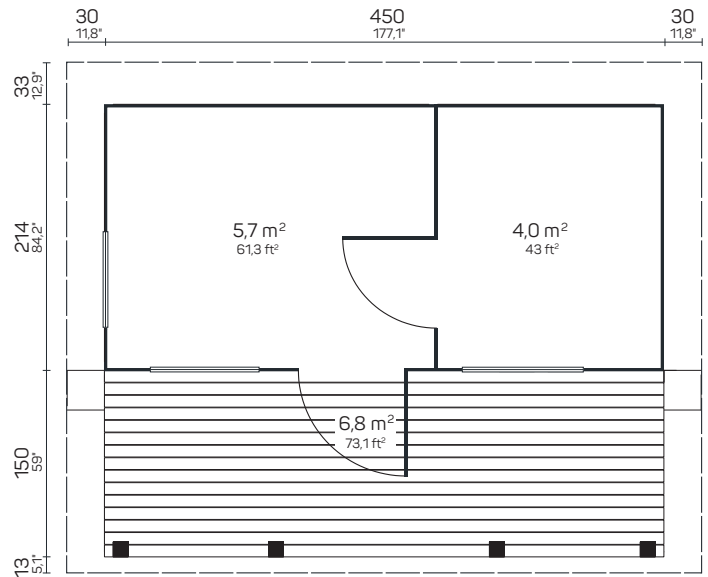

MODERNI PIHASAUNA 15

Art 1 111 012

Double Glazed
ISO-Verglasung
Lämpölasit
Isolerglas

470×234 cm	450×214 cm	70 mm	220/264 cm	291/277 cm	10 m²	23 m²	10 m³	12/10°
185×92,1"	177,1×84,2"	2 3/4"	86,6/103,9"	114,5/109"	107,6 ft²	247,5 ft²	353,1 ft³	12/10°
150 cm	18/28 mm	840×1955 mm	690×1955 mm	965×790 mm	765×990 mm	865×1210 mm	SAUNA ROOM	
59"	0,7"/1,1"	33,1×76,9"	27,1×76,9"	37,9×31,1"	30,1×38,9"	34×47,6"	≈2-3 PERSONS