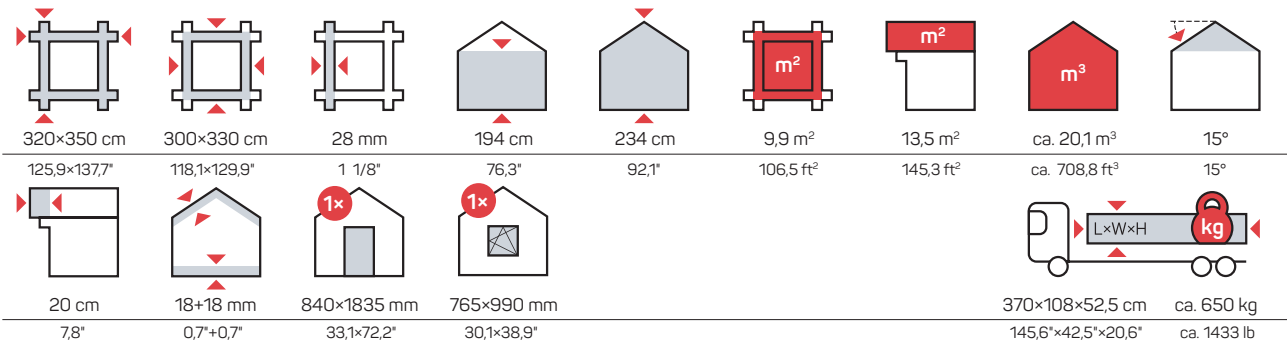

CAROLINE C

Art 122 009.9