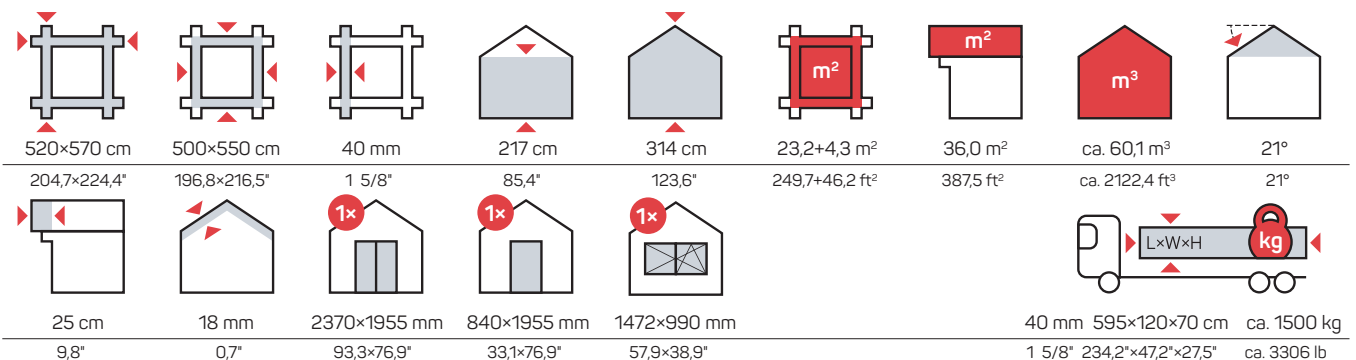

GARAGE OULU

Art 111 104.2

Double Glazed
ISO-Verglasung
Lämpölasit
Isolerglas