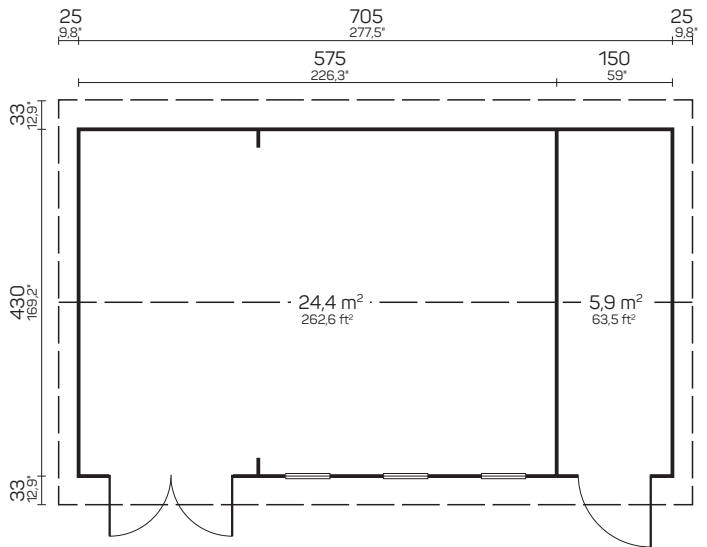

LEON A

Art 111154

Double Glazed
ISO-Verglasung
Lämpölasit
Isolerglas

Premium

LEON B

Art 111726

Double Glazed
ISO-Verglasung
Lämpölasit
Isolerglas

725×450 cm	705×430 cm	70 mm	222 cm	285 cm	30,3 m ²	38,9 m ²	ca. 73,2 m ³	16°
285,4×177,1"	277,5×169,2"	2 3/4"	87,4"	112,2"	326,1 ft ²	418,7 ft ²	ca. 2585 ft ³	16°
25 cm	18 mm	-/18/28 mm	1425×1955 mm	840×1955 mm	515×1890 mm			
9,8"	0,7"	-/0,7/1,1"	56,1×76,9"	33,1×76,9"	20,2×74,4"			