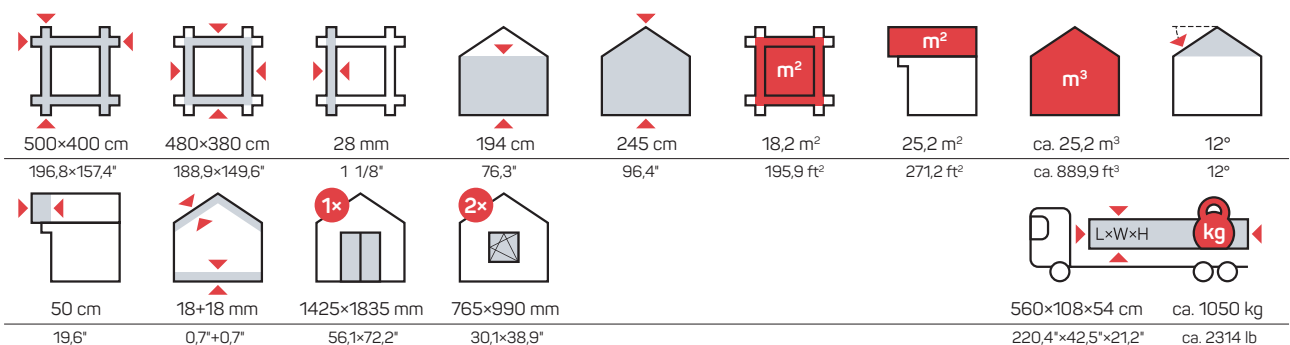

NERVION

Art 122 209

Standard

BIDASOA

Art 122 217

CAROLINE A

Art 122 007.9

320×250 cm	300×230 cm	28 mm	194 cm	234 cm	6,9 m ²	9,9 m ²	ca. 13,9 m ³	15°	
125,9×98,4"	118,1×90,5"	1 1/8"	76,3"	92,1"	74,2 ft ²	106,5 ft ²	ca. 490,8 ft ³	15°	
20 cm	18+18 mm	840×1835 mm	765×990 mm				360×108×50,5 cm	ca. 609 kg	
7,8"	0,7"+0,7"	33,1×72,2"	30,1×38,9"				141,7"×42,5"×19,8"	ca. 1342 lb	

CAROLINE B

Art 122 008.9

320×290 cm	300×270 cm	28 mm	194 cm	234 cm	8,1 m ²	11,4 m ²	ca. 16,4 m ³	15°	
125,9×114,1"	118,1×106,2"	1 1/8"	76,3"	92,1"	87,1 ft ²	122,7 ft ²	ca. 579,1 ft ³	15°	
20 cm	18+18 mm	840×1835 mm	765×990 mm				360×108×52,5 cm	ca. 633 kg	
7,8"	0,7"+0,7"	33,1×72,2"	30,1×38,9"				141,7"×42,5"×20,6"	ca. 1395 lb	