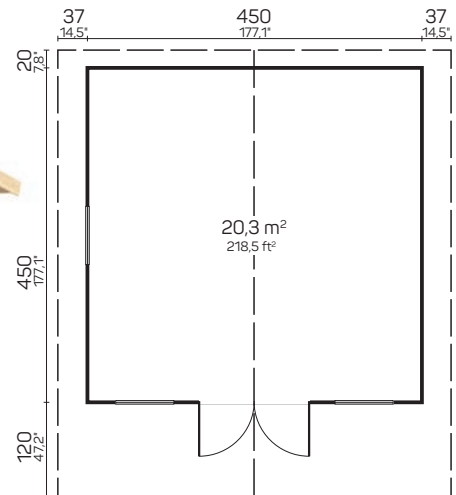

SAUERLAND D

Art 111751

Double Glazed
ISO-Verglasung
Lämpölasit
Isoleriglas