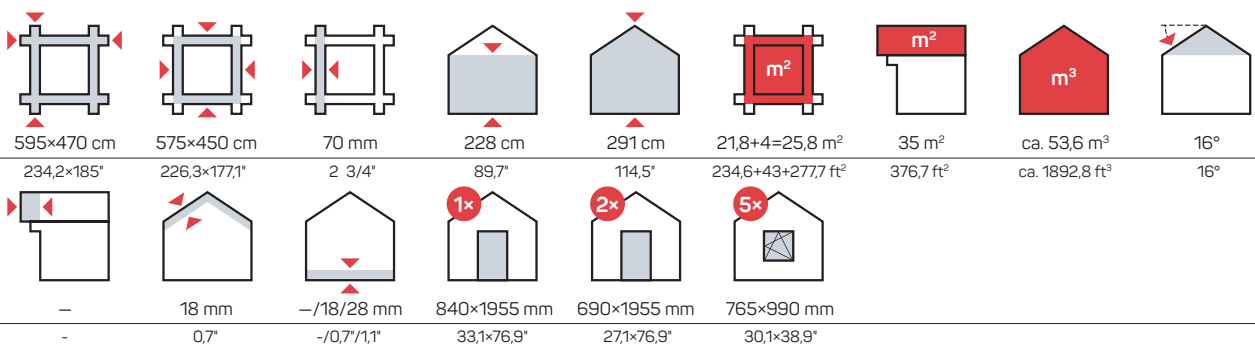

14
packs

VERONA

Art 111191

Double Glazed
ISO-Verglasung
Lämpölasit
Isoleriglas

MONVISO

Art 111190

Double Glazed
ISO-Verglasung
Lämpölasit
Isolerglas

595×445 cm	575×425 cm	70 mm	217 cm	314 cm	24,4+8,6=33 m ²	41,3 m ²	ca. 61,4 m ³	15+23°
234,2×175,1"	226,3×167,3"	2 3/4"	85,4"	123,6"	262,6+92,5+355,2 ft ²	444,5 ft ²	ca. 2168,3 ft ³	15+23°
150 cm	18 mm	-/18/28 mm	1425×1955 mm	840×1955 mm	1530×990 mm	765×990 mm	515×1890 mm	
59"	0,7"	-/0,7"/1,1"	56,1×76,9"	33,1×76,9"	60,2×38,9"	30,1×38,9"	20,2×74,4"	