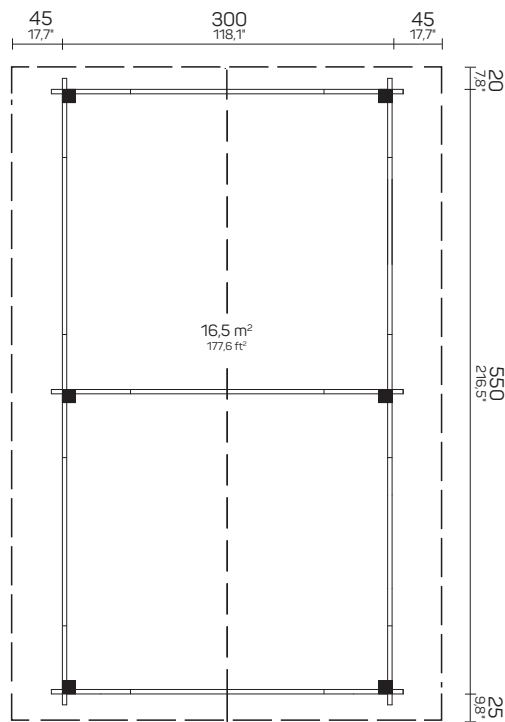

320×570 cm	300×550 cm	40 mm	263 cm	303 cm	16,5 m²	23,4 m²	-	23,4°
125,9×224,4"	118,1×216,5"	1 5/8"	103,5"	119,2"	177,6 ft²	251,8 ft²	-	23,4°
20 cm	18 mm						590×108×27,5 cm	500 kg
7,8"	0,7"						232,2"×11,4"×10,8"	1102 lb