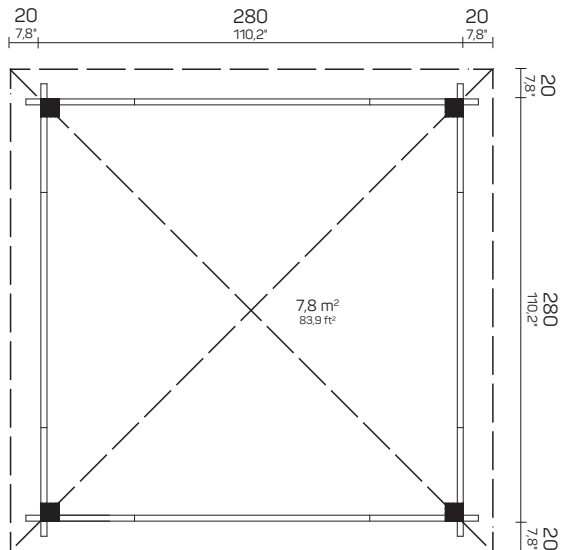

CABRERA

Art 122 395

300x300 cm	280x280 cm	40 mm	267 cm	329 cm	7,8 m²	16,1 m²	-	22°
118,1x118,1"	110,2x110,2"	1 5/8"	105,1"	129,5"	83,9 ft²	173,2 ft²	-	22°
20 cm	18 mm						LxWxH	kg
7,8"	0,7"						325x108x29 cm	300 kg
							127,9"x11,4"x11,8"	661 lb