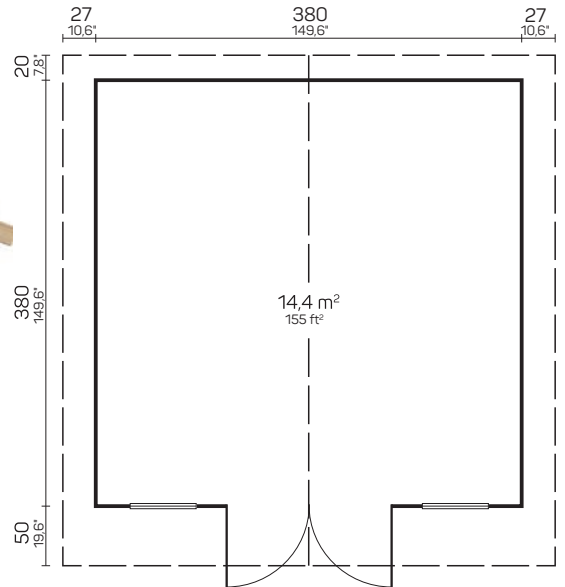

7
packs

AINO

Art 122 060.2

Double Glazed
ISO-Verglasung
Lämpölasit
Isolerglas