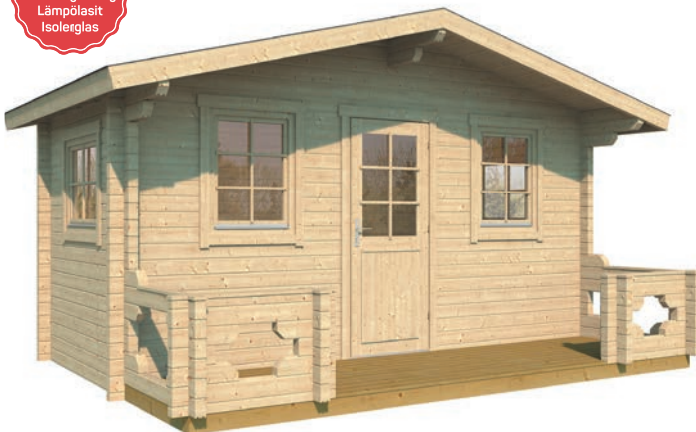

PIHA-AITTA 17

Art 1 111 003

Double Glazed
ISO-Verglasung
Lämpölasit
Isolerlas