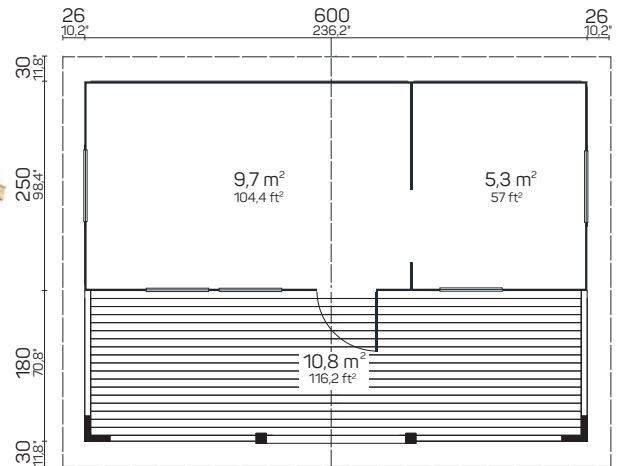

PIHA-AITTA 25

Art 1 111 054

Double Glazed
ISO-Verglasung
Lämpölasit
Isolerlas