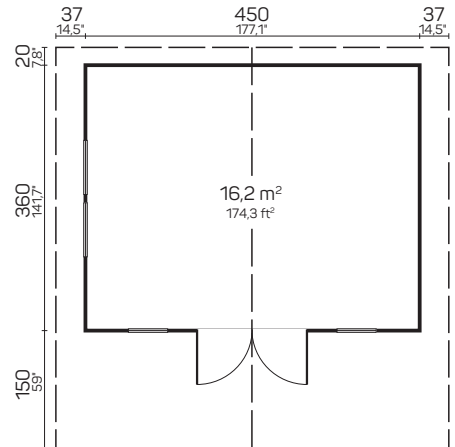

SAUERLAND A

Art 111748

Double Glazed
ISO-Verglasung
Lämpölasit
Isolerglas