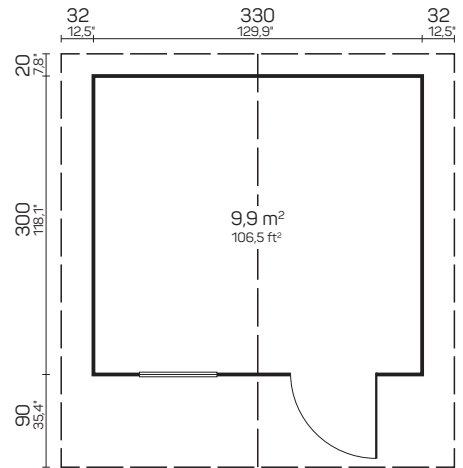

LUGO

Art 122 104.2