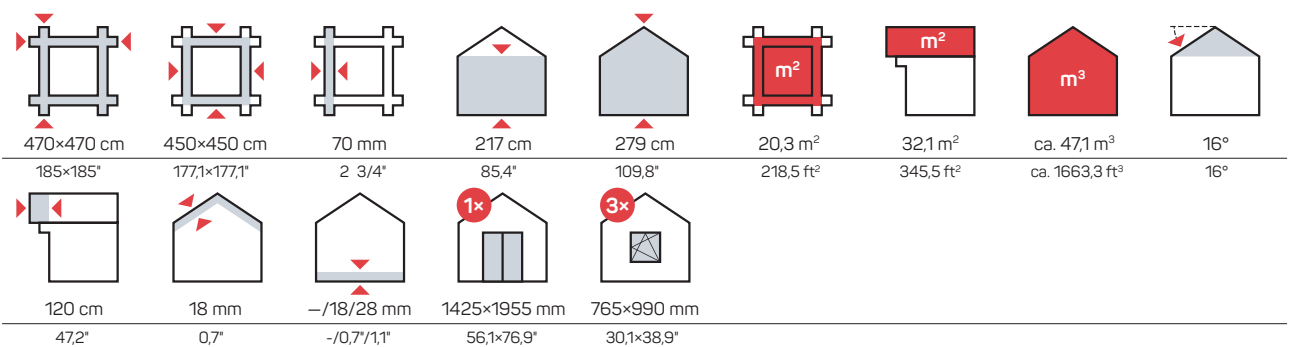

SAUERLAND D

Art 111751

Double Glazed
ISO-Verglasung
Lämpölasit
Isoleriglas