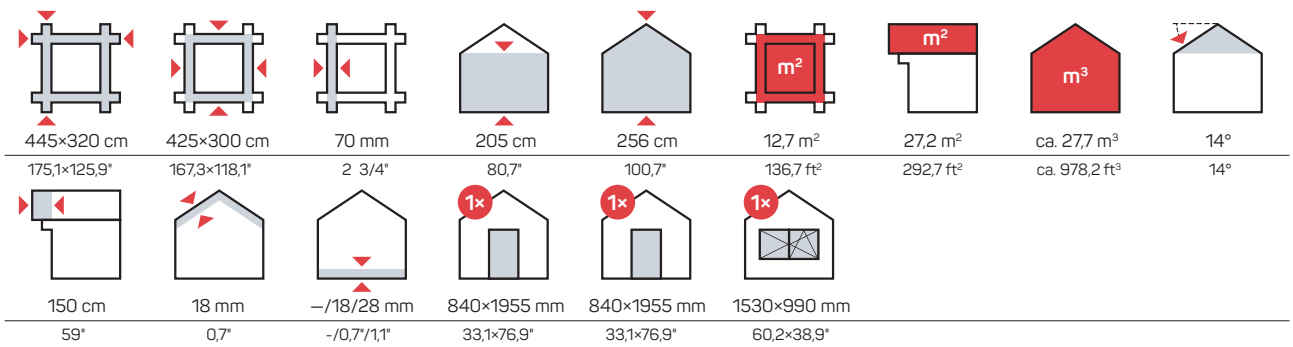

PEDRO A

Art 111720

Double Glazed
ISO-Verglasung
Lämpölasit
Isolerglass