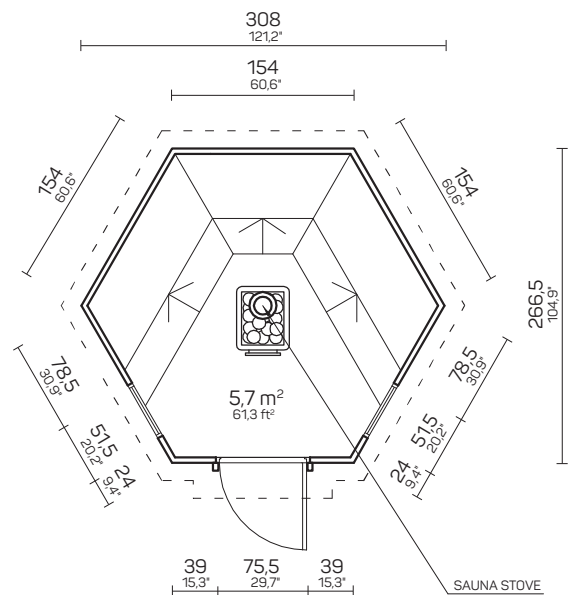

HANNA

Art 117 002

Double Glazed
ISO-Verglasung
Lämpölasit
Isolerglas

266,5×308 cm 104,9×121,2"	257,5×299 cm 101,3×117,7"	44 mm 1 3/4"	150 cm 59"	265 cm 104,3"	6 m ² 64,5 ft ²	28 cm 11"	13 m ³ 459 ft ³	45°
18+18 mm 0,7+0,7" Full floor	800×1500 mm 314×59"	570×500 mm 22,4×19,6"				240×140×260 cm 94,4×55,1×102,3"	1300 kg 2866 lb	