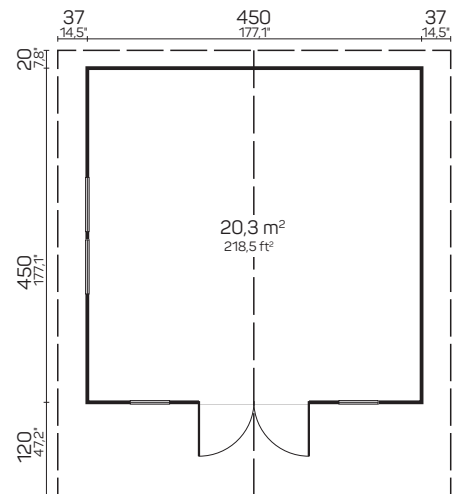

SAUERLAND B

Art 111749

Double Glazed
ISO-Verglasung
Lämpölasit
Isolerglas