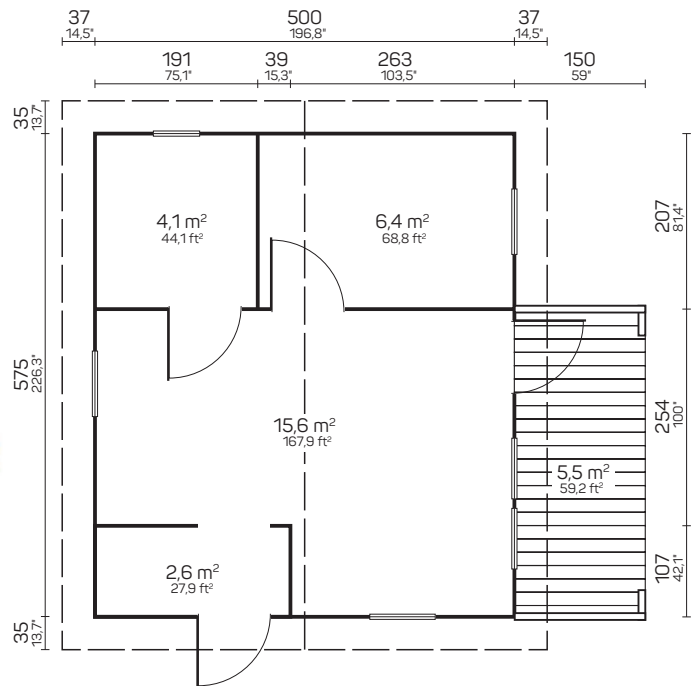

TORINO

Art 111192

Double Glazed
ISO-Verglasung
Lämpölasit
Isoler Glas

520×595 cm 204,7×234,2"	500×575 cm 196,8×226,3"	70 mm 2 3/4"	222 cm 87,4"	296 cm 116,5"	28,7+5,5=34,2 m² 308,9+59,2=368,1 ft²	39,1 m² 420,8 ft²	ca. 71,2 m³ ca. 2514,4 ft³	17° 17°
30 cm 11,8"	18 mm 0,7"	-/18/28 mm -/0,7"/1,1"	840×1955 mm 33,1×76,9"	840×1955 mm 33,1×76,9"	1530×990 mm 60,2×38,9"	765×990 mm 30,1×38,9"	530×530 mm 20,8×20,8"