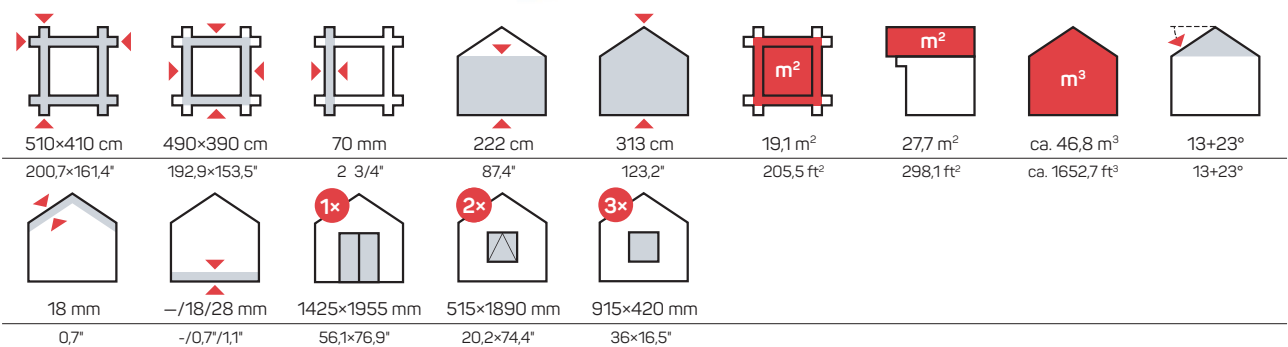

LANGEOOG C

Art 111429

Double Glazed
ISO-Verglasung
Lämpölasit
Isoleriglas