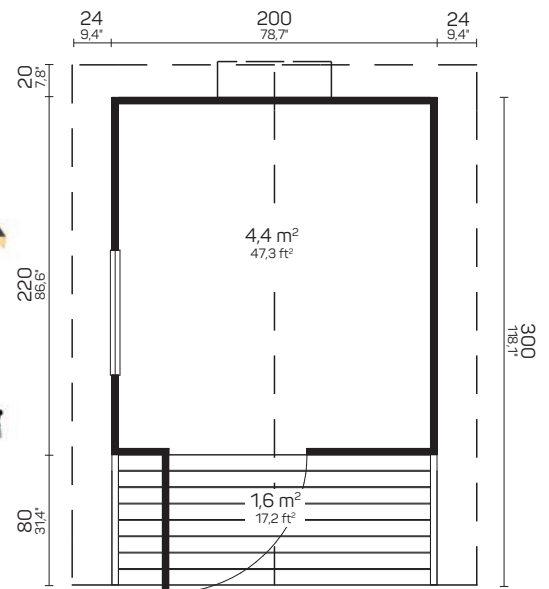

190×300 cm 74,8×118,1"	14" 14"	40 mm 1 5/8"	188 cm 74"	244 cm 96"	6 m² 64,5 ft²	8,8 m² 94,7 ft²	8,5 m³ 300 ft³	22,5° 22,5°
80 cm 31,4"	18+28 mm 0,7+1,1"	840×1900 mm 33×74,8"	765×990 mm 30,1×38,9"	SAUNA ROOM ≈3 PERSONS	1100 kg 2425 lb