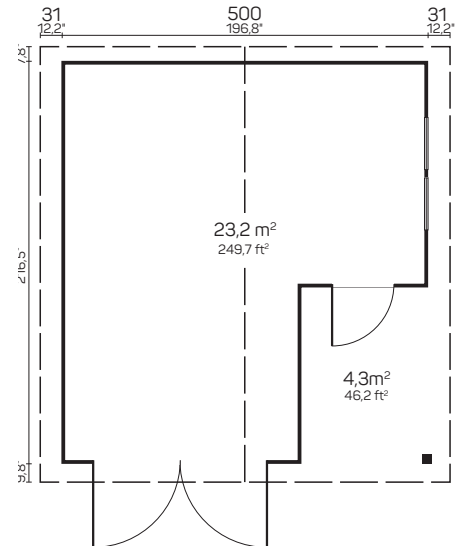

GARAGE OULU

Art 111 104.2

Double Glazed
ISO-Verglasung
Lämpölasit
Isolerglas