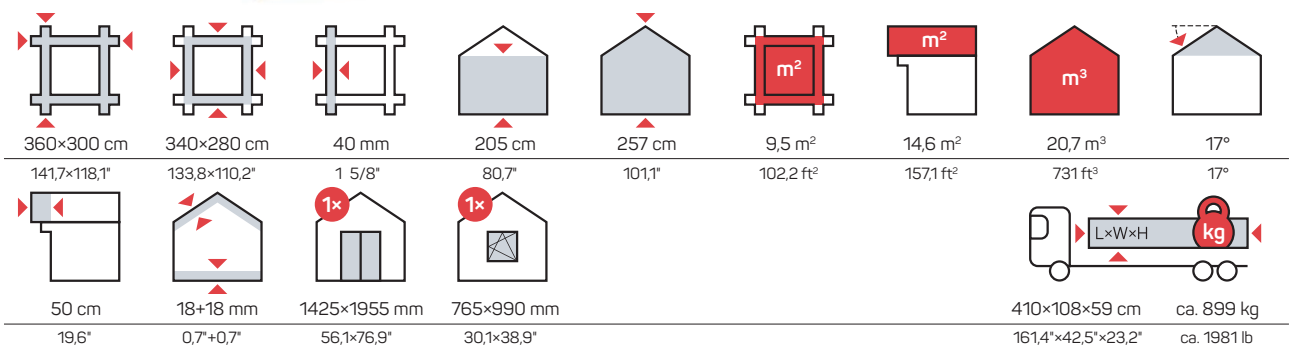

MATTI

Art 122 063.2