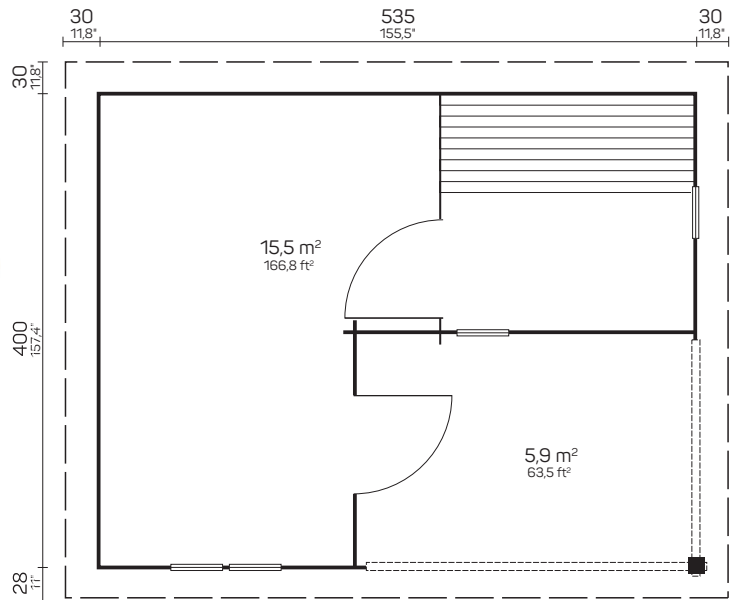

SAMI

Art 111 193.0

Double Glazed
ISO-Verglasung
Lämpölasit
Isolerglas

555×420 cm	535×400 cm	70 mm	228/274 cm	281 cm	21,4 m²	28 m²	34,6 m³	7°
218,5×165,3'	210,6×157,4'	2 3/4"	89,7/107,8"	110,6"	230,3 ft²	301,3 ft²	1221,8 ft³	7°
30 cm	28/21 mm	840×1955 mm	690×1955 mm	530×530 mm	765×990 mm	1530×990 mm	SAUNA ROOM	
11,8"	1,1'/0,8"	33,1×76,9"	27,1×76,9"	20,8×20,8"	30,1×38,9"	60,2×38,9"	≈3-4 PERSONS