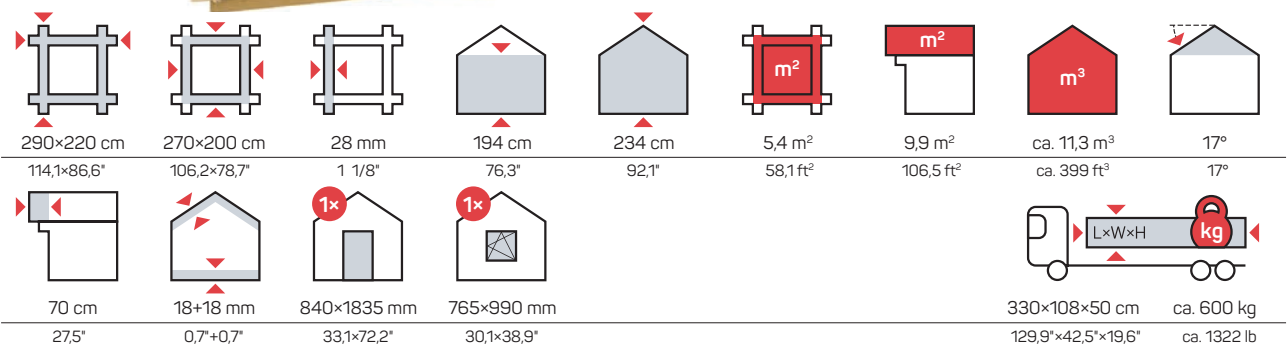

TRONDHEIM

Art 122 206