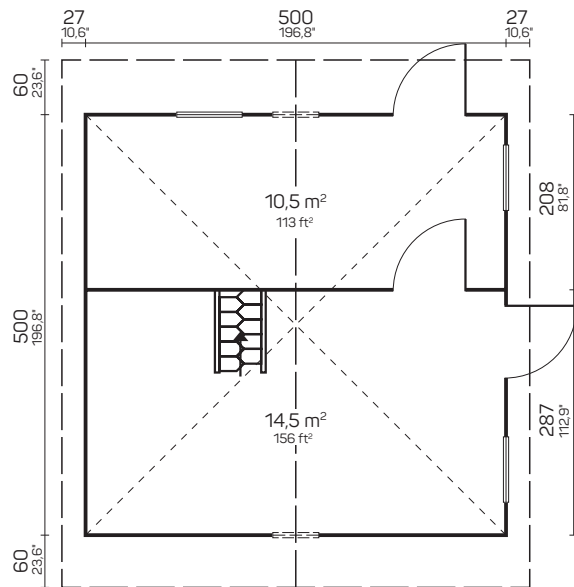

15
packs

ANDORRA

Art 111094/111141

Double Glazed
ISO-Verglasung
Lämpölasit
Isoleriglas

520×520 cm 204,7×204,7"	500×500 cm 196,8×196,8"	70 mm 2 3/4"	262 cm 103,1"	359 cm 141,3"	25+25=50 m² 538,1 ft²	37,2 m² 400,4 ft²	ca. 73,7 m³ ca 2601,6 ft³	21° 21°
63 cm 24,8"	18 mm 0,7"	-/18/28 mm -/0,7"/1,1"	840×1955 mm 33,1×76,9"	840×1955 mm 33,1×76,9"	765×990 mm 30,1×38,9"	530×530 mm 20,8×20,8"	117 cm 46"	