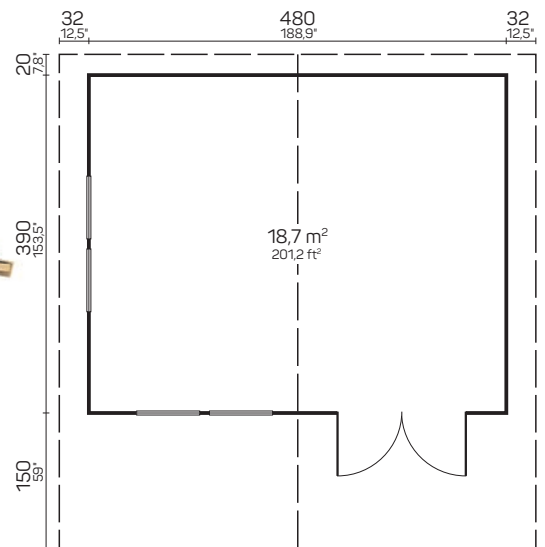

GÖTEBORG B

Art 111736

Double Glazed
ISO-Verglasung
Lämpölasit
Isolerglas