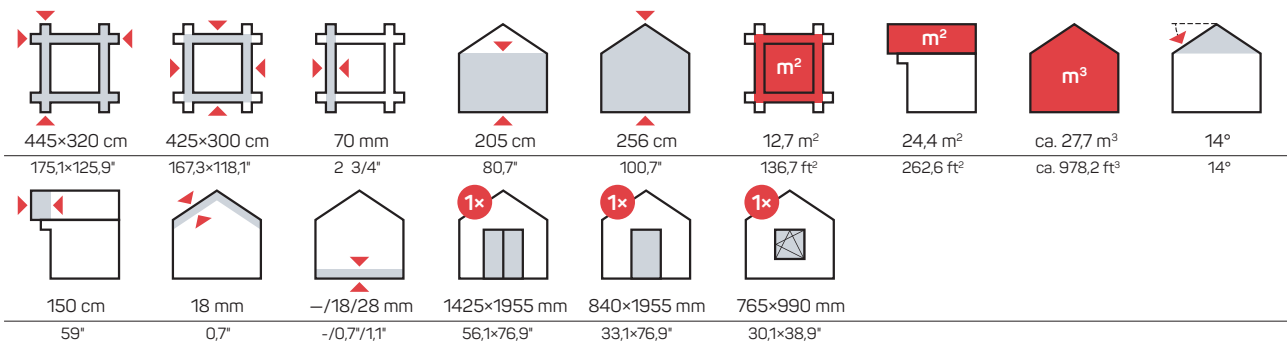

PEDRO C

Art 111900

Double Glazed
ISO-Verglasung
Lämpölasit
Isoleriglas