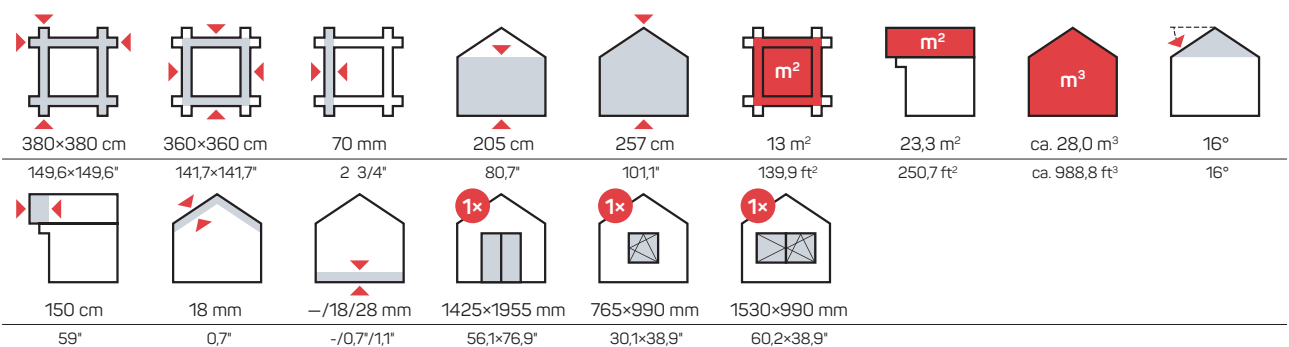

MALAGA B

Art 111074

Double Glazed
ISO-Verglasung
Lämpölasit
Isoleriglas