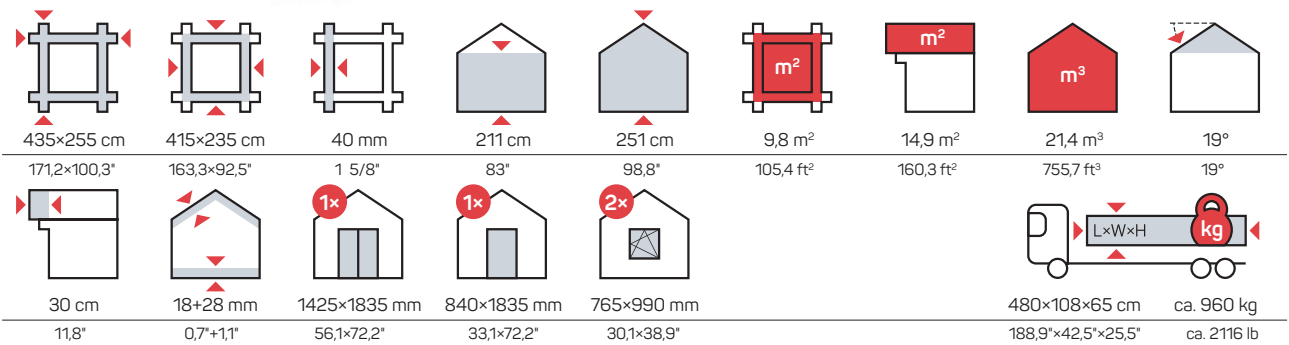

KARINA

Art 122 042.2

Double Glazed
ISO-Verglasung
Lämpölasit
Isolerglas