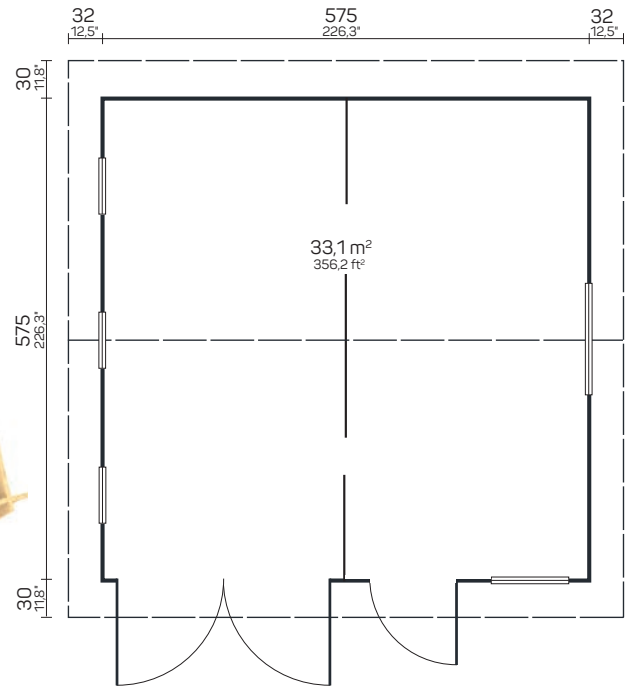

595×595 cm	575×575 cm	70 mm	222 cm	308 cm	33,1 m²	42,6 m²	ca. 85,6 m³	17°
234,2×234,2"	226,3×226,3"	2 3/4"	87,4"	121,2"	356,2 ft²	458,5 ft²	ca. 3022,9 ft³	17°
30 cm	18 mm	2370×1955 mm	840×1955 mm	1472×990 mm	915×420 mm	765×990 mm	70 mm 600×120×110 cm	ca. 2435 kg
11,8"	0,7"	93,3×76,9"	33,1×76,9"	57,9×38,9"	36×16,5"	30,1×38,9"	2 3/4" 236,2"×47,2"×43,3"	ca. 5368 lb