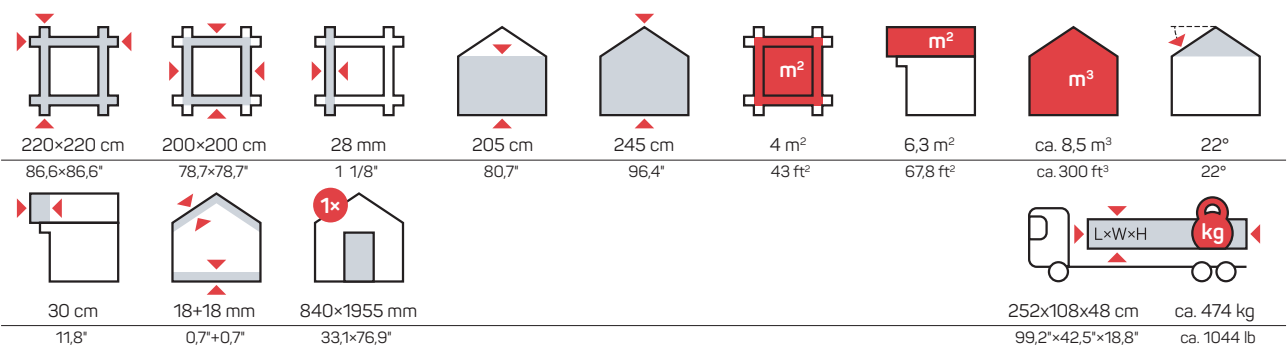

TIINA A

Art 122 098