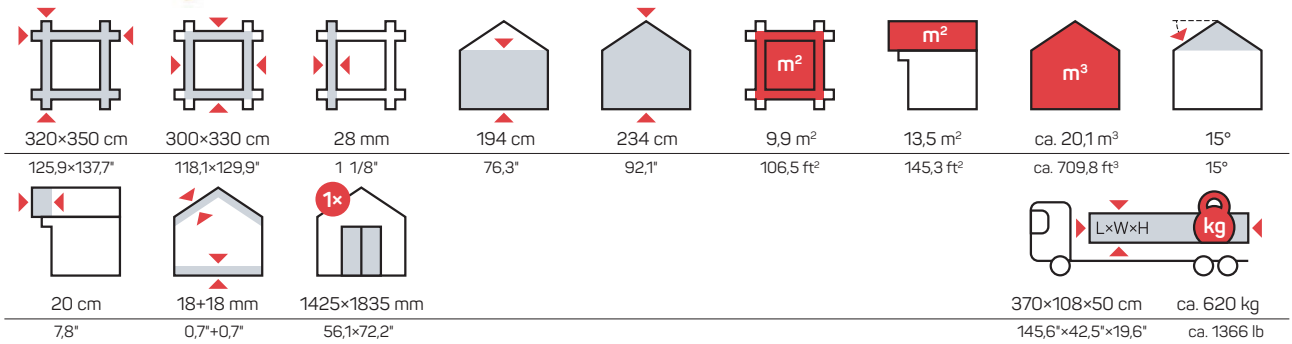

CAROLINE B

Art 122 008.9

320×290 cm	300×270 cm	28 mm	194 cm	234 cm	8,1 m ²	11,4 m ²	ca. 16,4 m ³	15°	
125,9×114,1"	118,1×106,2"	1 1/8"	76,3"	92,1"	87,1 ft ²	122,7 ft ²	ca. 579,1 ft ³	15°	
20 cm	18+18 mm	840×1835 mm	765×990 mm				360×108×52,5 cm	ca. 633 kg	
7,8"	0,7"+0,7"	33,1×72,2"	30,1×38,9"				141,7"×42,5"×20,6"	ca. 1395 lb	

BRITTA C

Art 122 003.9

COLORADO

Art 122082

VICTORIA B

Art 122 016

300×300 cm	280×280 cm	28 mm	221 cm	283 cm	7,3 m ²	11,2 m ²	ca. 17,1 m ³	22°
118,1×118,1"	110,2×110,2"	1 1/8"	87"	111,4"	78,5 ft ²	120,5 ft ²	ca. 603,8 ft ³	22°
20 cm	18+18 mm	1425×1900 mm	865×1210 mm		325×108×61/69 cm	ca. 725/798 kg		
7,8"	0,7"+0,7"	56,1×74,8"	34×47,6"		127,9"×42,5"×24/27,1"	ca. 1598/1759 lb		