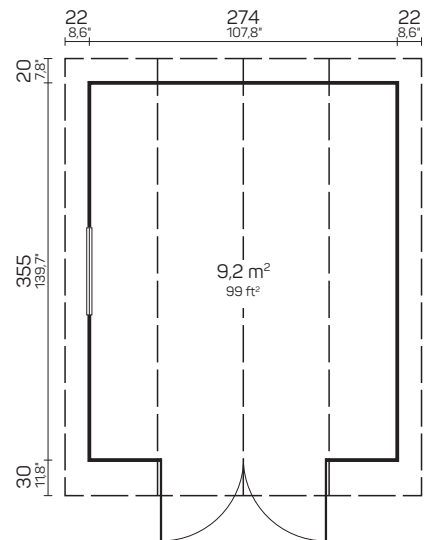

CAROLINE B

Art 122 008.9

320×290 cm	300×270 cm	28 mm	194 cm	234 cm	8,1 m ²	11,4 m ²	ca. 16,4 m ³	15°	
125,9×114,1"	118,1×106,2"	1 1/8"	76,3"	92,1"	87,1 ft ²	122,7 ft ²	ca. 579,1 ft ³	15°	
20 cm	18+18 mm	840×1835 mm	765×990 mm				360×108×52,5 cm	ca. 633 kg	
7,8"	0,7"+0,7"	33,1×72,2"	30,1×38,9"				141,7"×42,5"×20,6"	ca. 1395 lb	

BRITTA C

Art 122 003.9

COLORADO

Art 122082

VICTORIA B

Art 122 016

300×300 cm	280×280 cm	28 mm	221 cm	283 cm	7,3 m ²	11,2 m ²	ca. 17,1 m ³	22°
118,1×118,1"	110,2×110,2"	1 1/8"	87"	111,4"	78,5 ft ²	120,5 ft ²	ca. 603,8 ft ³	22°
20 cm	18+18 mm	1425×1900 mm	865×1210 mm		325×108×61/69 cm	ca. 725/798 kg		
7,8"	0,7"+0,7"	56,1×74,8"	34×47,6"		127,9"×42,5"×24/27,1"	ca. 1598/1759 lb		

GLORIA A

Art 122 005

290×200 cm 114,1×78,7"	270×180 cm 106,2×70,8"	28 mm 1 1/8"	188/211 cm 74/83"	217 cm 85,4"	4,9 m² 52,7 ft²	7,1 m² 76,4 ft²	ca. 9,1 m³ ca. 321,3 ft³	7°
20 cm 7,8"	18+18 mm 0,7+0,7"	1425×1955 mm 56,1×76,9"				314×108×47 cm 123,6"×42,5"×18,5"	ca. 540 kg ca. 1190 lb	

GLORIA A+SD150

Art 122005 / 122 212

290×200+150 cm 114,1×78,7+59"	7,6 m² 81,8 ft²
10 m² 107,6 ft²	
320×108×49 cm + 312×54×20 cm	ca. 540 kg + 80 kg
125,9"×42,5"×19,2" +122,8"×21,2"×7,8"	ca. 1190 lb +176 lb