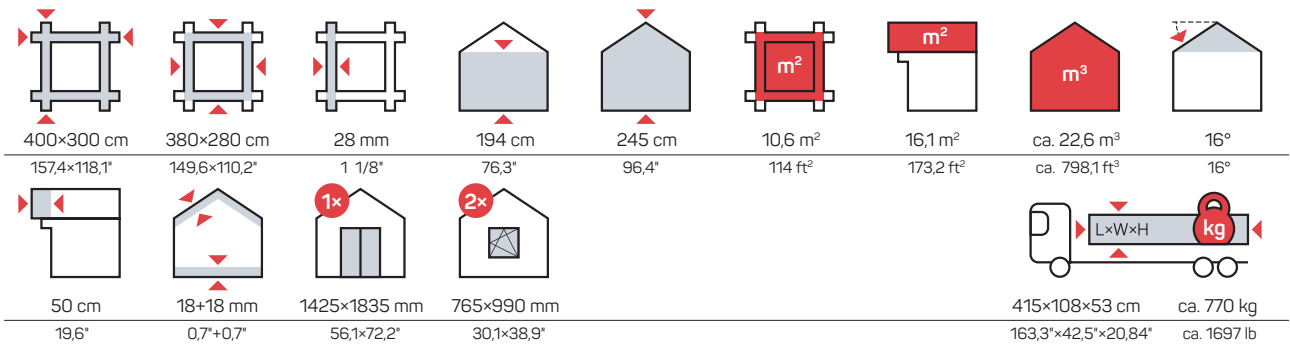

NERVION

Art 122 209

Standard

BIDASOA

Art 122 217

CAROLINE A

Art 122 007.9

320×250 cm	300×230 cm	28 mm	194 cm	234 cm	6,9 m ²	9,9 m ²	ca. 13,9 m ³	15°	
125,9×98,4"	118,1×90,5"	1 1/8"	76,3"	92,1"	74,2 ft ²	106,5 ft ²	ca. 490,8 ft ³	15°	
20 cm	18+18 mm	840×1835 mm	765×990 mm				360×108×50,5 cm	ca. 609 kg	
7,8"	0,7"+0,7"	33,1×72,2"	30,1×38,9"				141,7"×42,5"×19,8"	ca. 1342 lb	