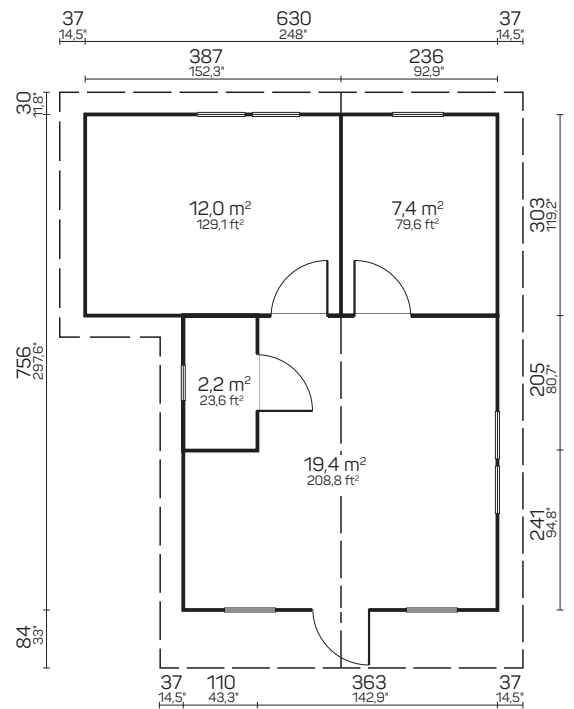

CERVINO

Art 111194

Double Glazed
ISO-Verglasung
Lämpölasit
Isoler Glas

650×776 cm 255.9×305.5"	630×756 cm 248×297.6"	70 mm 2 3/4"	228/182 cm 89.7/71.6"	302 cm 118.8"	41 m² 441.3 ft²	56.9 m² 612.4 ft²	ca. 101.2 m³ ca. 3574.8 ft³	17° 17°
80 cm 31.4"	18 mm 0.7"	-/18/28 mm -/0.7"/1.1"	840×1955 mm 33.1×76.9"	840×1955 mm 33.1×76.9"	1530×990 mm 60.2×38.9"	765×990 mm 30.1×38.9"	530×530 mm 20.8×20.8"