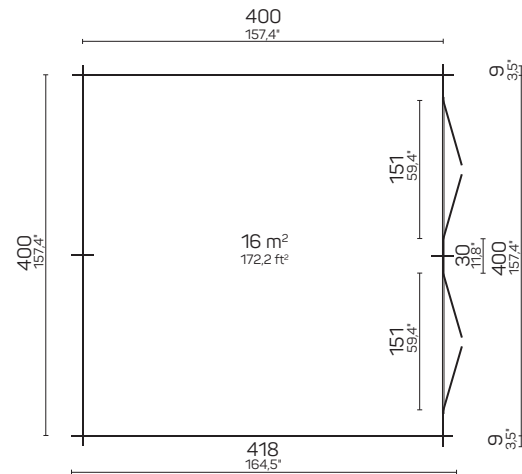

TOBIAS 16 m²

Art 101 008