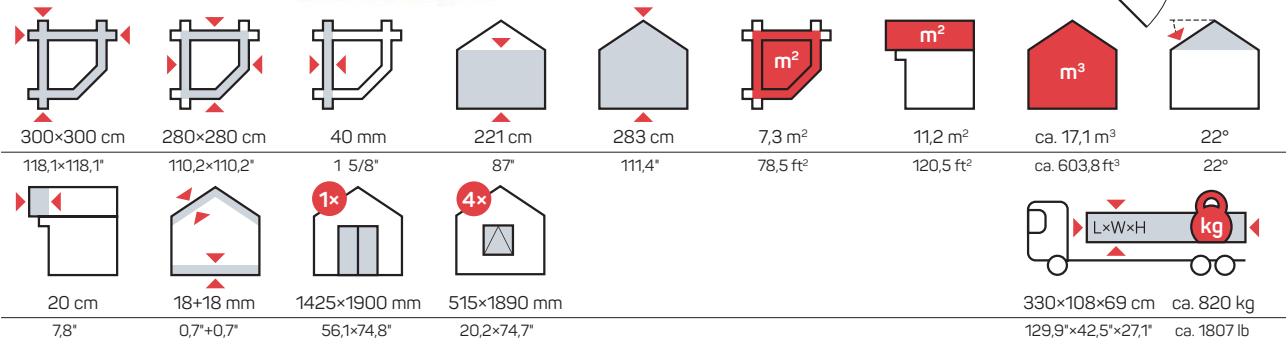

VICTORIA D

Art 122 140.23

Double Glazed
ISO-Verglasung
Lämpölasit
Isoleriglas