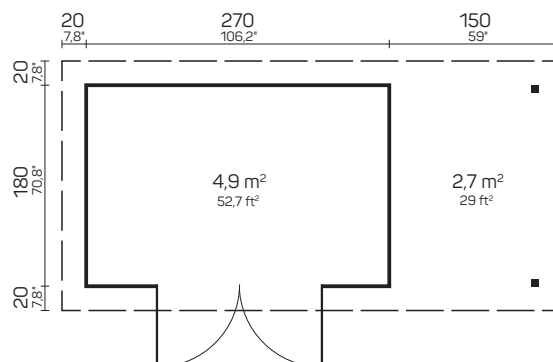

GLORIA A

Art 122 005

290×200 cm 114,1×78,7"	270×180 cm 106,2×70,8"	28 mm 1 1/8"	188/211 cm 74/83"	217 cm 85,4"	4,9 m² 52,7 ft²	7,1 m² 76,4 ft²	ca. 9,1 m³ ca. 321,3 ft³	7°
20 cm 7,8"	18+18 mm 0,7+0,7"	1425×1955 mm 56,1×76,9"				314×108×47 cm 123,6"×42,5"×18,5"	ca. 540 kg ca. 1190 lb	

GLORIA A+SD150

Art 122005 / 122 212

290×200+150 cm 114,1×78,7+59"	7,6 m² 81,8 ft²
10 m² 107,6 ft²	
320×108×49 cm + 312×54×20 cm	ca. 540 kg + 80 kg
125,9"×42,5"×19,2" +122,8"×21,2"×7,8"	ca. 1190 lb +176 lb

GLORIA D

Art 122 023

290×290 cm 114,1×114,1"	270×270 cm 106,2×106,2"	28 mm 1 1/8"	188/211 cm 74/83"	217 cm 85,4"	7,3 m ² 78,5 ft ²	9,9 m ² 106,5 ft ²	ca. 13,9 m ³ ca. 490,8 ft ³	5° 5°
20 cm 7,8"	18+18 mm 0,7"+0,7"	1425×1955 mm 56,1×76,9"				312×108×50 cm 122,8"×42,5"×19,6"	ca. 565 kg ca. 1245 lb	

GLORIA D+SD150

Art 122 023 / 122 212

290×290+150 cm 114,1×114,1+59"	11,3 m ² 121,6 ft ²
14 m ² 150,6 ft ²	
312×108×52 cm + 312×54×20 cm	ca. 565 kg + 80 kg
122,8"×42,5"×20,4" +122,8"×21,2"×7,8"	ca. 1245 lb +176 lb