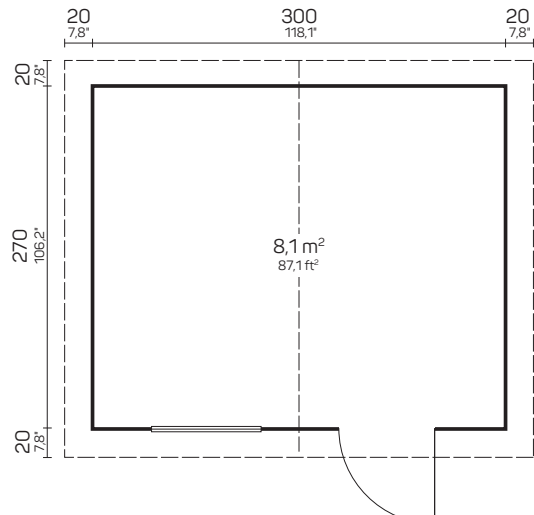

NERVION

Art 122 209

Standard

BIDASOA

Art 122 217

CAROLINE A

Art 122 007.9

320×250 cm	300×230 cm	28 mm	194 cm	234 cm	6,9 m ²	9,9 m ²	ca. 13,9 m ³	15°	
125,9×98,4"	118,1×90,5"	1 1/8"	76,3"	92,1"	74,2 ft ²	106,5 ft ²	ca. 490,8 ft ³	15°	
20 cm	18+18 mm	840×1835 mm	765×990 mm				360×108×50,5 cm	ca. 609 kg	
7,8"	0,7"+0,7"	33,1×72,2"	30,1×38,9"				141,7"×42,5"×19,8"	ca. 1342 lb	

CAROLINE B

Art 122 008.9

320×290 cm	300×270 cm	28 mm	194 cm	234 cm	8,1 m ²	11,4 m ²	ca. 16,4 m ³	15°	
125,9×114,1"	118,1×106,2"	1 1/8"	76,3"	92,1"	87,1 ft ²	122,7 ft ²	ca. 579,1 ft ³	15°	
20 cm	18+18 mm	840×1835 mm	765×990 mm				360×108×52,5 cm	ca. 633 kg	
7,8"	0,7"+0,7"	33,1×72,2"	30,1×38,9"				141,7"×42,5"×20,6"	ca. 1395 lb	

GLORIA A

Art 122 005

290×200 cm 114,1×78,7"	270×180 cm 106,2×70,8"	28 mm 1 1/8"	188/211 cm 74/83"	217 cm 85,4"	4,9 m² 52,7 ft²	7,1 m² 76,4 ft²	ca. 9,1 m³ ca. 321,3 ft³	7°
20 cm 7,8"	18+18 mm 0,7+0,7"	1425×1955 mm 56,1×76,9"				314×108×47 cm 123,6"×42,5"×18,5"	ca. 540 kg ca. 1190 lb	

GLORIA D

Art 122 023

290×290 cm 114,1×114,1"	270×270 cm 106,2×106,2"	28 mm 1 1/8"	188/211 cm 74/83"	217 cm 85,4"	7,3 m ² 78,5 ft ²	9,9 m ² 106,5 ft ²	ca. 13,9 m ³ ca. 490,8 ft ³	5° 5°
20 cm 7,8"	18+18 mm 0,7"+0,7"	1425×1955 mm 56,1×76,9"				312×108×50 cm 122,8"×42,5"×19,6"	ca. 565 kg ca. 1245 lb	