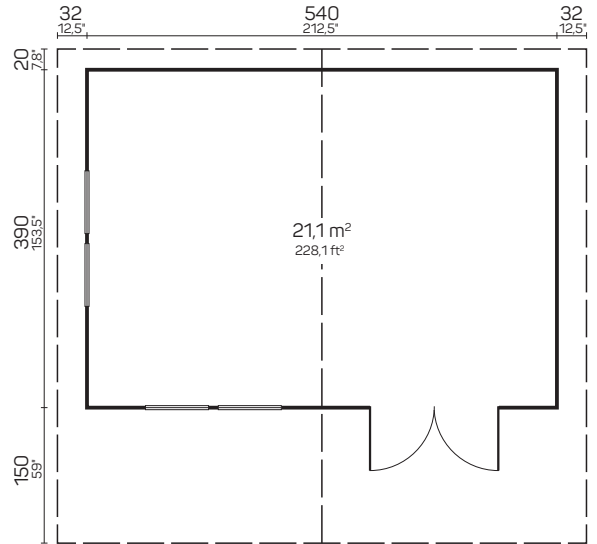

13
packs

GÖTEBORG C

Art 111737

Double Glazed
ISO-Verglasung
Lämpölasit
Isolerglas