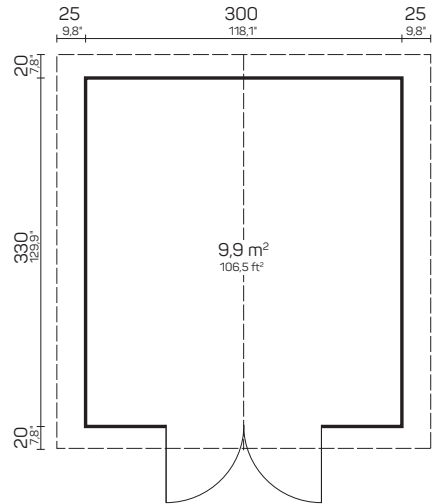

NERVION

Art 122 209

Standard

BIDASOA

Art 122 217

CAROLINE A

Art 122 007.9

320×250 cm	300×230 cm	28 mm	194 cm	234 cm	6,9 m ²	9,9 m ²	ca. 13,9 m ³	15°	
125,9×98,4"	118,1×90,5"	1 1/8"	76,3"	92,1"	74,2 ft ²	106,5 ft ²	ca. 490,8 ft ³	15°	
20 cm	18+18 mm	840×1835 mm	765×990 mm				360×108×50,5 cm	ca. 609 kg	
7,8"	0,7"+0,7"	33,1×72,2"	30,1×38,9"				141,7"×42,5"×19,8"	ca. 1342 lb	

CAROLINE B

Art 122 008.9

320×290 cm	300×270 cm	28 mm	194 cm	234 cm	8,1 m ²	11,4 m ²	ca. 16,4 m ³	15°	
125,9×114,1"	118,1×106,2"	1 1/8"	76,3"	92,1"	87,1 ft ²	122,7 ft ²	ca. 579,1 ft ³	15°	
20 cm	18+18 mm	840×1835 mm	765×990 mm				360×108×52,5 cm	ca. 633 kg	
7,8"	0,7"+0,7"	33,1×72,2"	30,1×38,9"				141,7"×42,5"×20,6"	ca. 1395 lb	

BRITTA C

Art 122 003.9

COLORADO

Art 122082

VICTORIA B

Art 122 016

300×300 cm	280×280 cm	28 mm	221 cm	283 cm	7,3 m ²	11,2 m ²	ca. 17,1 m ³	22°
118,1×118,1"	110,2×110,2"	1 1/8"	87"	111,4"	78,5 ft ²	120,5 ft ²	ca. 603,8 ft ³	22°
20 cm	18+18 mm	1425×1900 mm	865×1210 mm		325×108×61/69 cm	ca. 725/798 kg		
7,8"	0,7"+0,7"	56,1×74,8"	34×47,6"		127,9"×42,5"×24/27,1"	ca. 1598/1759 lb		

GLORIA A

Art 122 005

290×200 cm 114,1×78,7"	270×180 cm 106,2×70,8"	28 mm 1 1/8"	188/211 cm 74/83"	217 cm 85,4"	4,9 m² 52,7 ft²	7,1 m² 76,4 ft²	ca. 9,1 m³ ca. 321,3 ft³	7°
20 cm 7,8"	18+18 mm 0,7+0,7"	1425×1955 mm 56,1×76,9"				314×108×47 cm 123,6"×42,5"×18,5"	ca. 540 kg ca. 1190 lb	