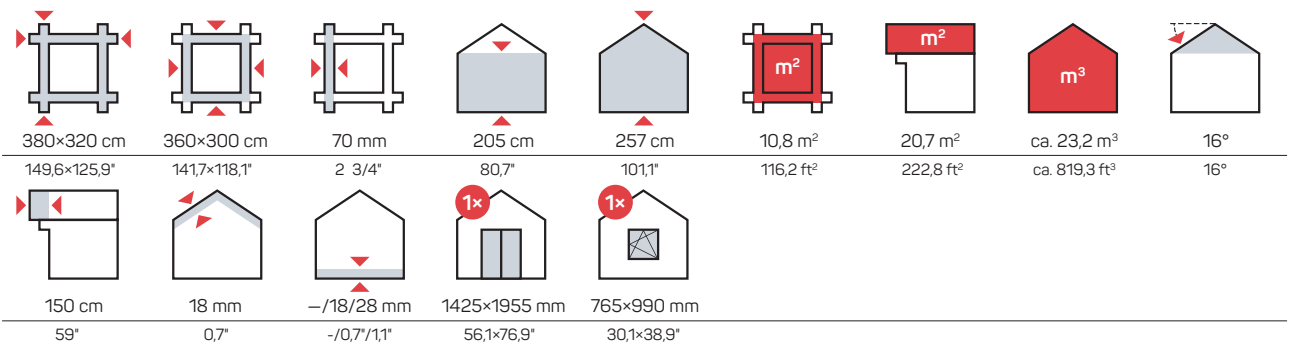

MALAGA A

Art 111073

Double Glazed
ISO-Verglasung
Lämpölasit
Isoleriglas