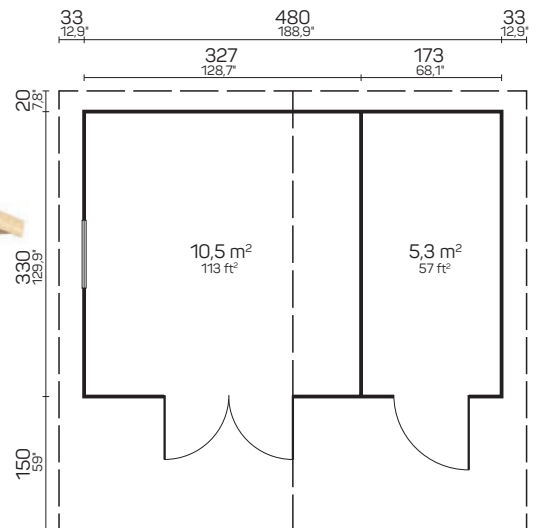

PEDRO D

Art 111901

Double Glazed
ISO-Verglasung
Lämpölasit
Isoleriglas