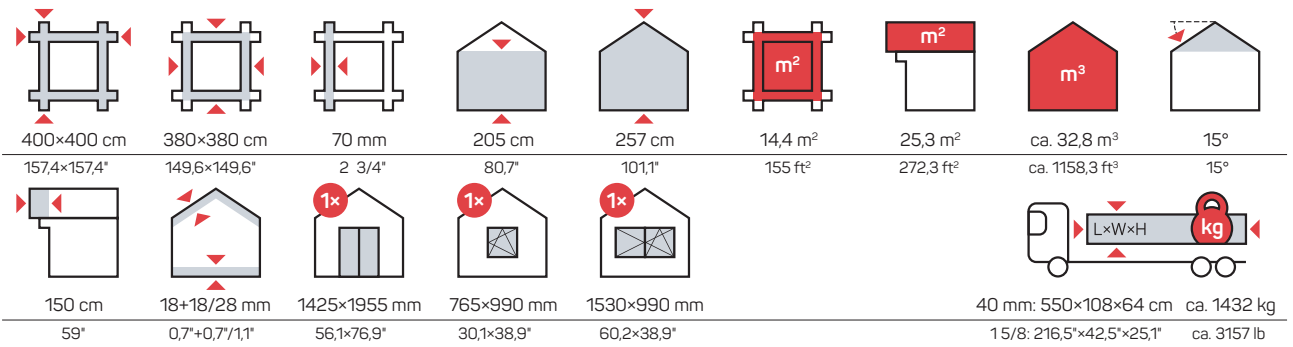

ENZO B

Art 111135

Double Glazed
ISO-Verglasung
Lämpölasit
Isolerglas