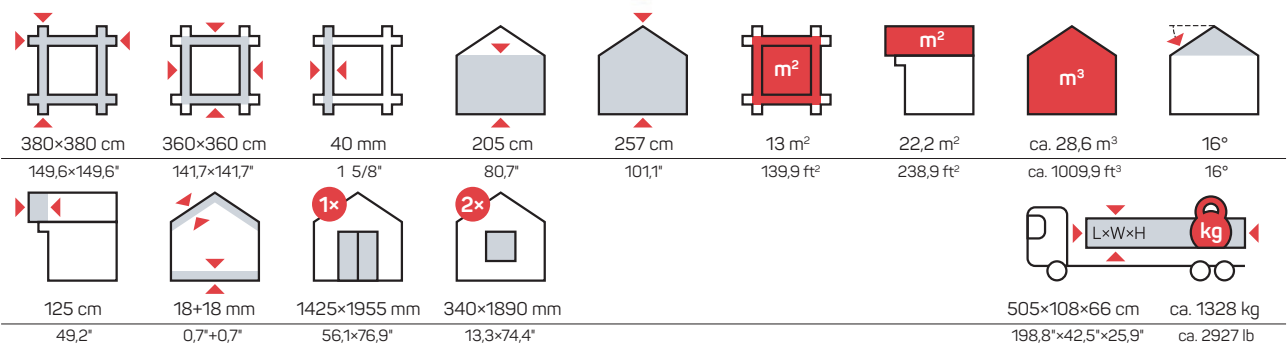

CAMILLA B

Art 122 048.2

Double Glazed
ISO-Verglasung
Lämpölasit
Isoerglas