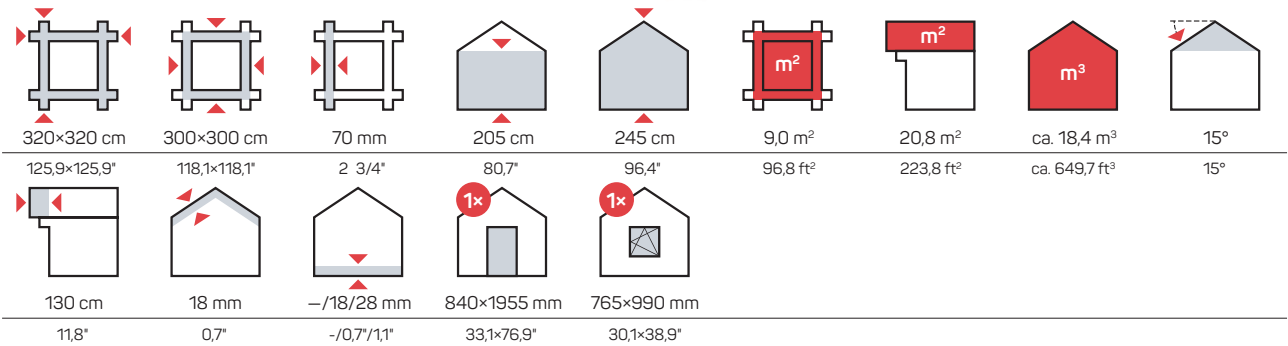

HUELVA

Art 111133

Double Glazed
ISO-Verglasung
Lämpölasit
Isolerglas