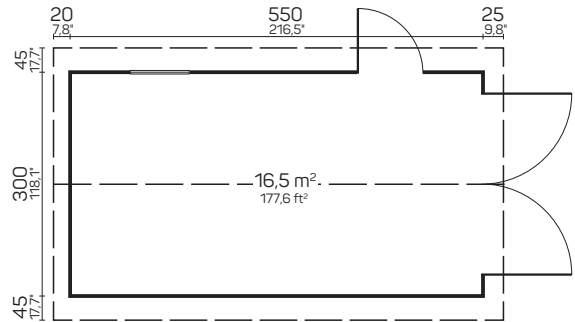

10
packs

GARAGE A

Art 111 055.2

Double Glazed
ISO-Verglasung
Lämpölasit
Isolerlas