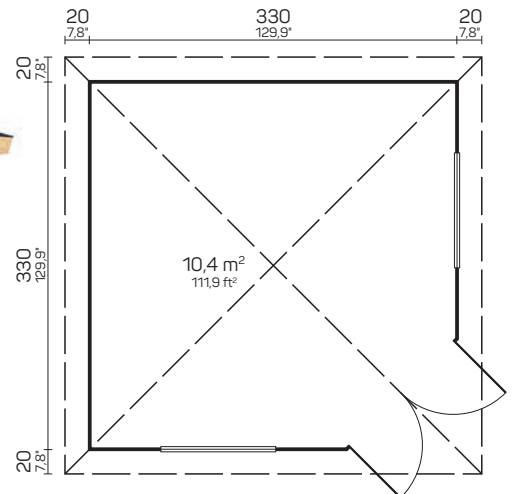

ARUBA

Art 122 036.2

Double Glazed
ISO-Verglasung
Lämpölasit
Isoleriglas