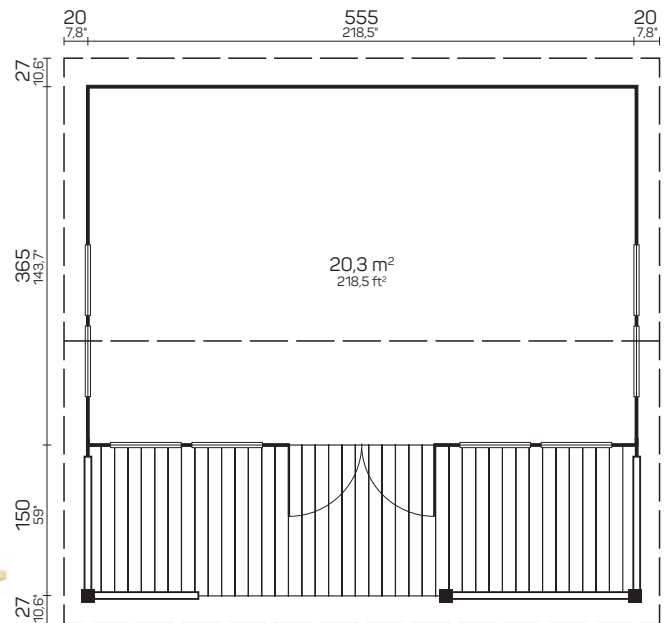

RICHARD

Art 111753

Double Glazed
ISO-Verglasung
Lämpölasit
Isolerlas

575×385 cm 226,3×151,7"	555×365 cm 218,5×143,7"	70 mm 2 3/4"	222 cm 87,4"	296 cm 116,5"	20,3+8,3=28,6 m² 218,5+89,3=307,8 ft²	35,7 m² 384,2 ft²	ca. 49,2 m³ ca. 1737,4 ft³	16° 16°
150 cm 59"	18 mm 0,7"	-/18/28+21 mm -/0,7"/1,1"+0,8"	1425×1955 mm 56,1×76,9"	1530×990 mm 60,2×38,9"