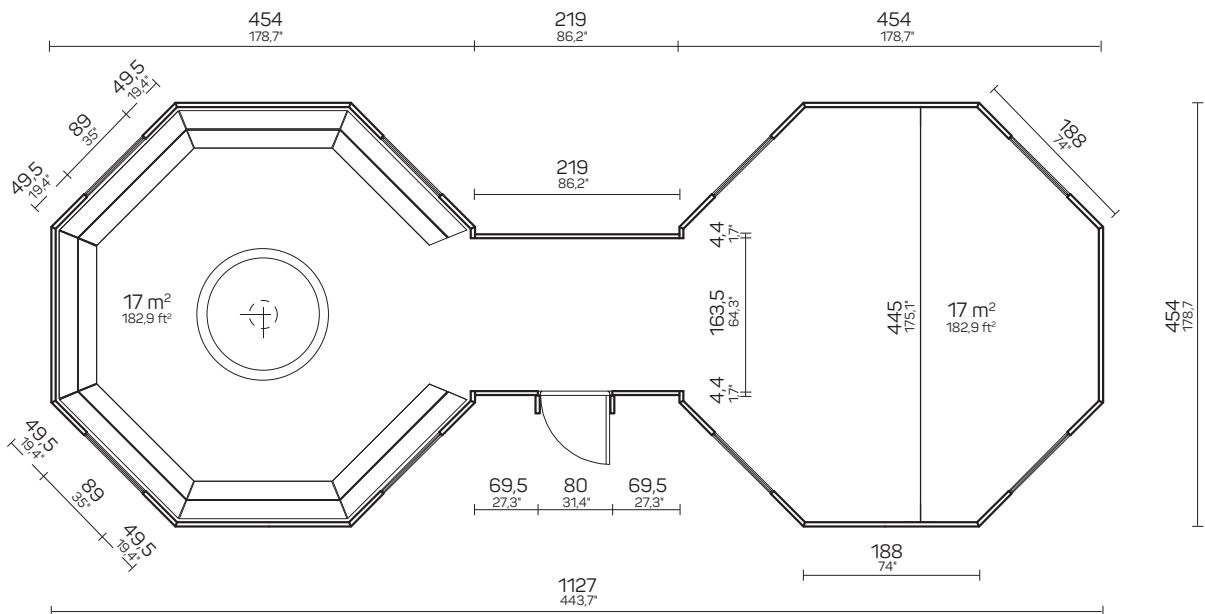

MELISSA

Art 115 007

Double Glazed
ISO-Verglasung
Lämpölasit
Isolerglas

1127×454 cm	1118×445 cm	44 mm	150 cm	310 cm	38 m²	30 cm	84 m³	38°	
443.7×178.7'	440.1×175.1'	1 3/4"	59"	122"	409 ft²	11.8"	2966.4 ft³	38°	
18+28 mm	800×1700 mm	890×630 mm	890×630 mm						
0.7+1.1"	31.4×66.9"	35×24.8"	35×24.8"						
Slatted floor elements, full floor in sauna								320×120×260 cm 2x	1300 kg
							125.9×47.2×102.3" 2x	2866 lb	

Grillhouses