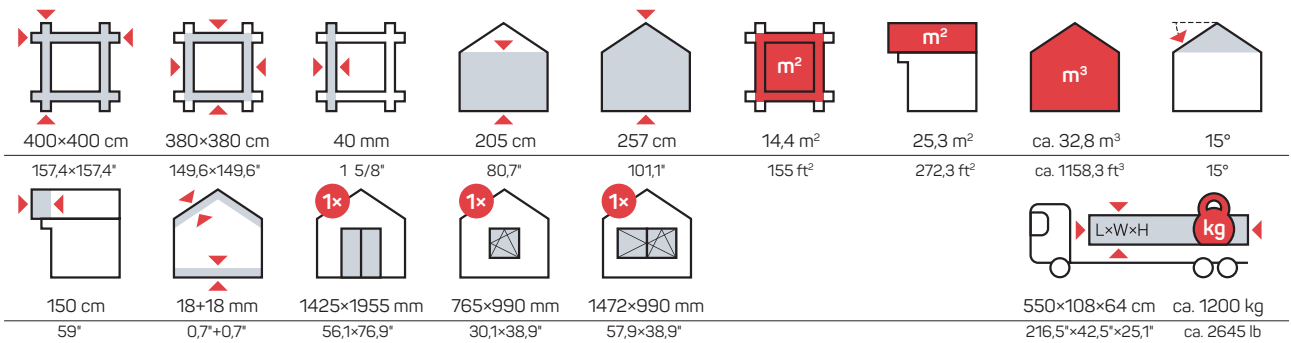

ENZO B

Art 122 088.2

Double Glazed
ISO-Verglasung
Lämpölasit
Isoleriglas