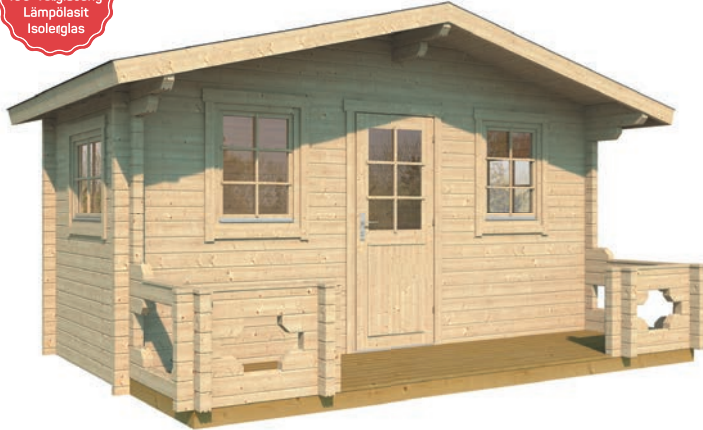

PIHA-AITTA 15

Art 1 111 051

Double Glazed
ISO-Verglasung
Lämpölasit
Isolerlas