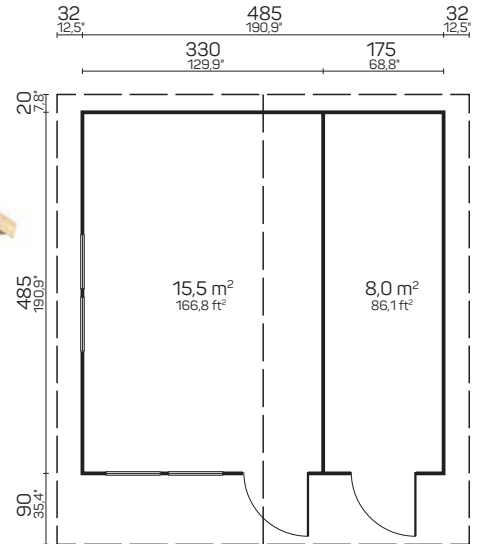

PEDRO E

Art 111902

Double Glazed
ISO-Verglasung
Lämpölasit
Isoleriglas