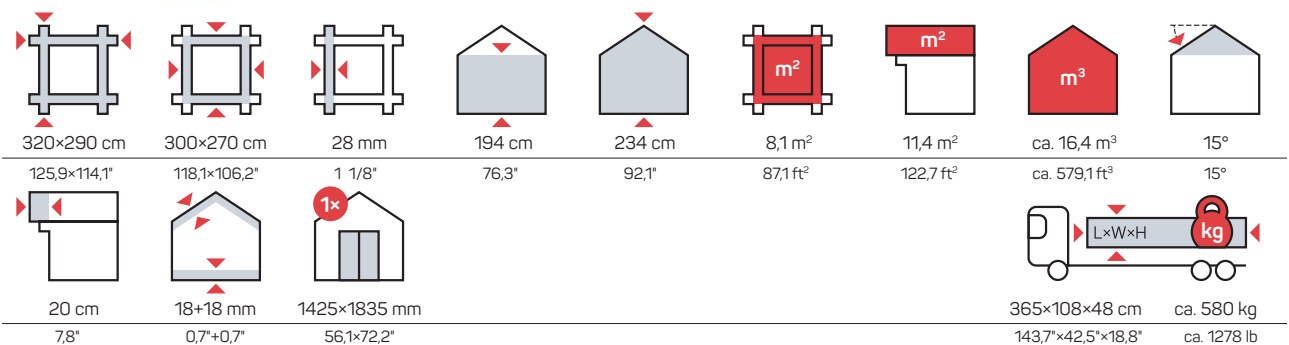

NERVION

Art 122 209

Standard

BIDASOA

Art 122 217

CAROLINE A

Art 122 007.9

320×250 cm	300×230 cm	28 mm	194 cm	234 cm	6,9 m ²	9,9 m ²	ca. 13,9 m ³	15°	
125,9×98,4"	118,1×90,5"	1 1/8"	76,3"	92,1"	74,2 ft ²	106,5 ft ²	ca. 490,8 ft ³	15°	
20 cm	18+18 mm	840×1835 mm	765×990 mm				360×108×50,5 cm	ca. 609 kg	
7,8"	0,7"+0,7"	33,1×72,2"	30,1×38,9"				141,7"×42,5"×19,8"	ca. 1342 lb	

CAROLINE B

Art 122 008.9

320×290 cm	300×270 cm	28 mm	194 cm	234 cm	8,1 m ²	11,4 m ²	ca. 16,4 m ³	15°	
125,9×114,1"	118,1×106,2"	1 1/8"	76,3"	92,1"	87,1 ft ²	122,7 ft ²	ca. 579,1 ft ³	15°	
20 cm	18+18 mm	840×1835 mm	765×990 mm				360×108×52,5 cm	ca. 633 kg	
7,8"	0,7"+0,7"	33,1×72,2"	30,1×38,9"				141,7"×42,5"×20,6"	ca. 1395 lb	

BRITTA C

Art 122 003.9

COLORADO

Art 122082

VICTORIA B

Art 122 016

300×300 cm	280×280 cm	28 mm	221 cm	283 cm	7,3 m ²	11,2 m ²	ca. 17,1 m ³	22°
118,1×118,1"	110,2×110,2"	1 1/8"	87"	111,4"	78,5 ft ²	120,5 ft ²	ca. 603,8 ft ³	22°
20 cm	18+18 mm	1425×1900 mm	865×1210 mm		325×108×61/69 cm	ca. 725/798 kg		
7,8"	0,7"+0,7"	56,1×74,8"	34×47,6"		127,9"×42,5"×24/27,1"	ca. 1598/1759 lb		