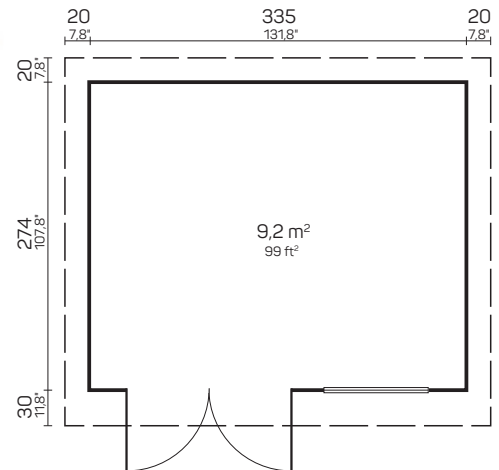

NEVADA

Art 122100

355×294 cm	335×274 cm	28 mm	188/222 cm	225 cm	9,2 m²	12,5 m²	ca. 18,1 m³	7°
139,7×115,7"	131,8×107,8"	1 1/8"	74/87,4"	88,5"	99 ft²	134,5 ft²	ca. 639,1 ft³	7°
30 cm	18+18 mm	1425×1955 mm	915×420 mm		380×108×51 cm	ca. 642 kg		
11,8"	0,7"+0,7"	56,1×76,9"	36×16,5"		149,6"×42,5"×20"	ca. 1415 lb