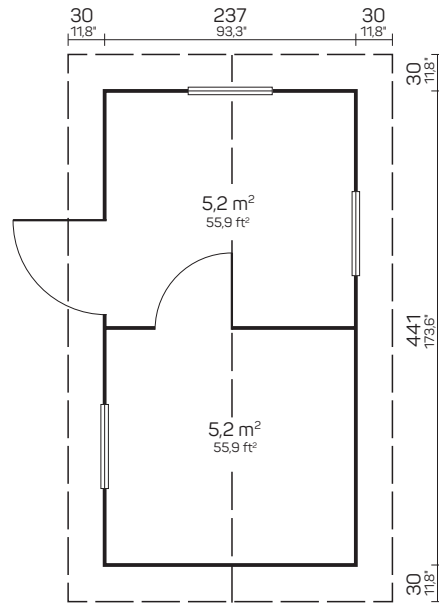

257×461 cm 101,1×181,4"	237×441 cm 93,3×173,6"	70 mm 2 3/4"	217 cm 85,4"	264 cm 103,9"	10 m² 107,6 ft²	16 m² 172,2 ft²	23 m³ 812,2 ft³	19° 19°
30 cm 11,8"	18/28 mm 0,7/1,1"	1× 840×1955 mm 33,1×76,9"	1× 690×1955 mm 27,1×76,9"	3× 765×990 mm 30,1×38,9"	SAUNA ROOM ≈3-4 PERSONS