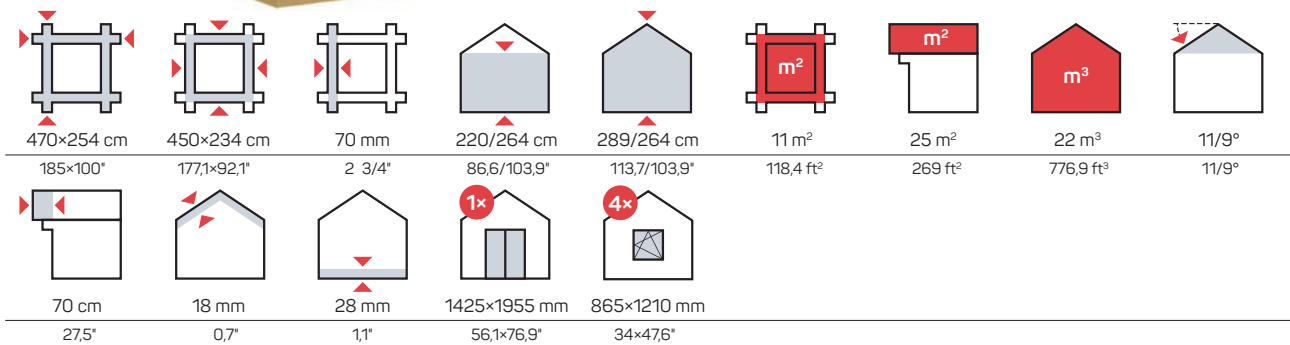

MODERNI KESÄKEITTIÖ

Art 111 999 191015

Double Glazed
ISO-Verglasung
Lämpölasit
Isolerlas