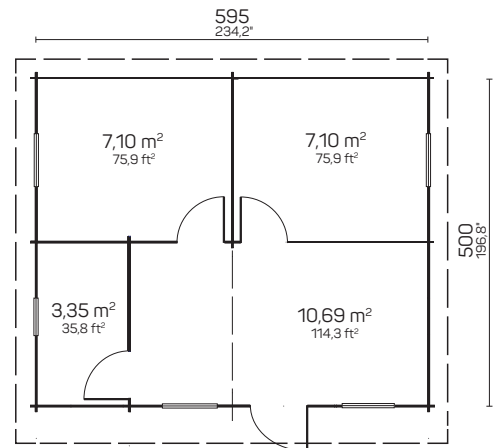

GLORIA A

Art 122 005

290×200 cm 114,1×78,7"	270×180 cm 106,2×70,8"	28 mm 1 1/8"	188/211 cm 74/83"	217 cm 85,4"	4,9 m² 52,7 ft²	7,1 m² 76,4 ft²	ca. 9,1 m³ ca. 321,3 ft³	7°
20 cm 7,8"	18+18 mm 0,7+0,7"	1425×1955 mm 56,1×76,9"				314×108×47 cm 123,6"×42,5"×18,5"	ca. 540 kg ca. 1190 lb	

GLORIA A+SD150

Art 122005 / 122 212

290×200+150 cm 114,1×78,7+59"	7,6 m² 81,8 ft²
10 m² 107,6 ft²	
320×108×49 cm + 312×54×20 cm	ca. 540 kg + 80 kg
125,9"×42,5"×19,2" +122,8"×21,2"×7,8"	ca. 1190 lb +176 lb

GLORIA D

Art 122 023

290×290 cm 114,1×114,1"	270×270 cm 106,2×106,2"	28 mm 1 1/8"	188/211 cm 74/83"	217 cm 85,4"	7,3 m ² 78,5 ft ²	9,9 m ² 106,5 ft ²	ca. 13,9 m ³ ca. 490,8 ft ³	5° 5°
20 cm 7,8"	18+18 mm 0,7"+0,7"	1425×1955 mm 56,1×76,9"				312×108×50 cm 122,8"×42,5"×19,6"	ca. 565 kg ca. 1245 lb	

ISO Standard+

NEW
28 mm

NAVIA

Art 122 028.23

Double Glazed
ISO-Verglasung
Lämpölasit
Isoleriglas

595×500 cm 234,2×196,8"	581×486 cm 228,7×191,3"	28 mm 1 1/8"	217 cm 85,4"	277cm 109"	28,2 m ² 301,7 ft ²	35,8 m ² 383 ft ²	68,2 m ³ 2407,4 ft ³	12° 12°
57 cm 22,4"	18+18 mm 0,7"+0,7"	840×1955 mm 33,1×76,9"	690×1955 mm 27,1×76,9"	765×990 mm 30,1×38,9"	530×530 mm 20,8×20,8"			