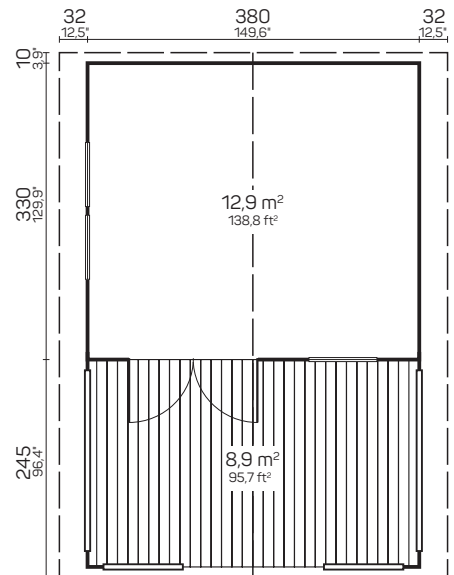

MONTANA

Art 122 400.2

Double Glazed
ISO-Verglasung
Lämpölasit
Isolerglas