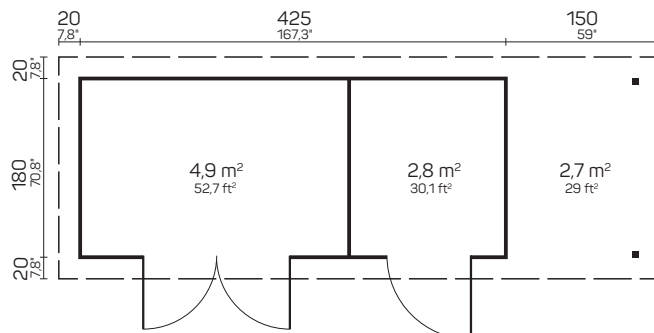

GLORIA F+SD150

Art 122 034 / 122 212