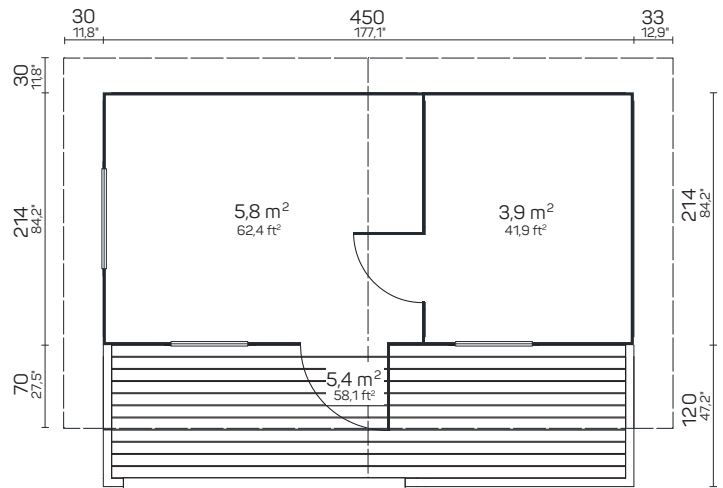

PIHA-TUURI 15

Art 1 111 004

Double Glazed
ISO-Verglasung
Lämpölasit
Isolerlas

470×234 cm 185×92.1"	450×214 cm 177.1×84.2"	70 mm 2 3/4"	216 cm 85"	270 cm 106.2"	10 m² 107.6 ft²	17 m² 182.9 ft²	20 m³ 706.2 ft³	19° 19°
70 cm 27.5"	18/28 mm 0.7/1.1"	840×1955 mm 33.1×76.9"	690×1955 mm 27.1×76.9"	965×790 mm 37.9×31.1"	765×990 mm 30.1×38.9"	765×990 mm 30.1×38.9"	SAUNA ROOM ≈2-3 PERSONS