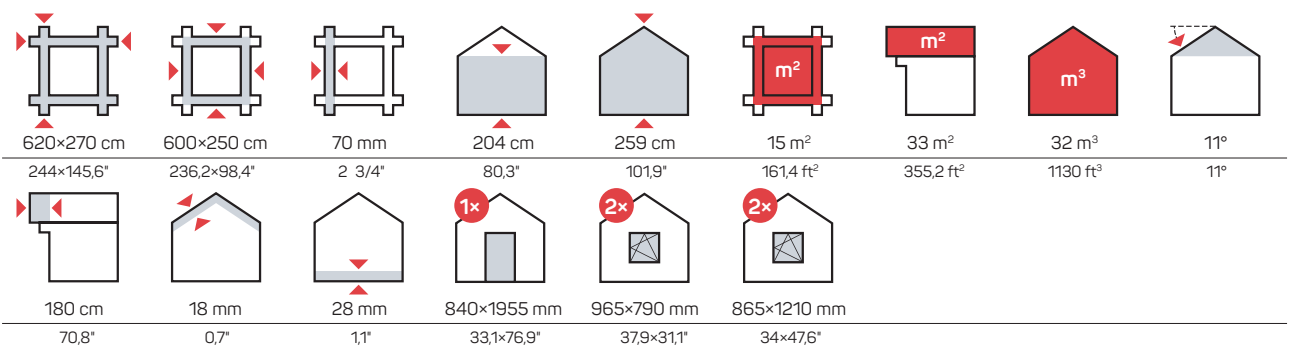

PIHA-AITTA 25

Art 1 111 054

Double Glazed
ISO-Verglasung
Lämpölasit
Isolerlas