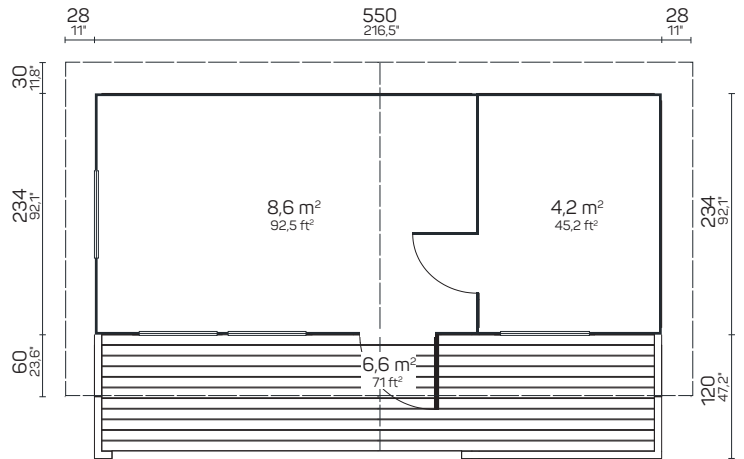

570×254 cm 224,4×100"	550×234 cm 216,5×92,1"	70 mm 2 3/4"	215 cm 84,6"	270 cm 106,2"	13 m² 139,9 ft²	20 m² 215,2 ft²	27 m³ 953,4 ft³	12° 12°
60 cm 23,6"	18/28 mm 0,7"/1,1"	840×1955 mm 33,1×76,9"	690×1955 mm 27,1×76,9"	865×1210 mm 34×47,6"	965×790 mm 37,9×31,1"	965×790 mm 37,9×31,1"	SAUNA ROOM ≈2-3 PERSONS