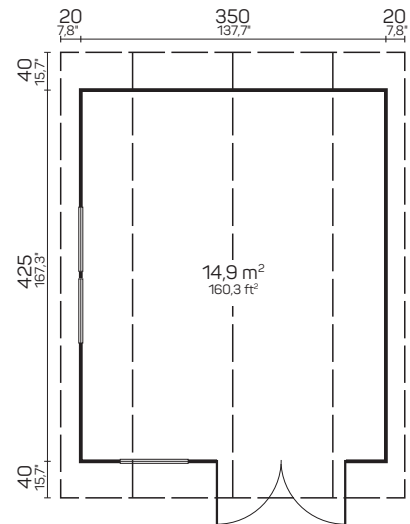

KANSAS

Art 122 107.2

Double Glazed
ISO-Verglasung
Lämpölasit
Isoler Glas