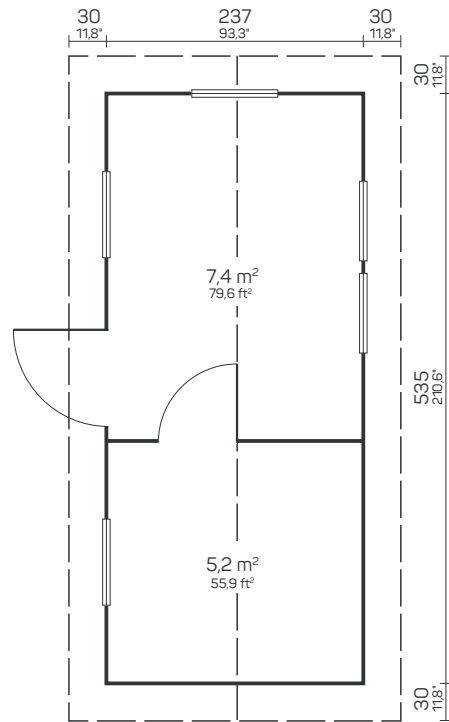

257×555 cm	237×435 cm	70 mm	217 cm	264 cm	10 m²	18 m²	27 m³	19°
101,1×218,5"	93,3×171,2"	2 3/4"	85,4"	103,9"	107,6 ft²	193,7 ft²	953,4 ft³	19°
							SAUNA ROOM	
30 cm	18/28 mm	840×1955 mm	690×1955 mm	1530×990 mm	765×990 mm	≈3-4 PERSONS		
11,8"	0,7/1,1"	33,1×76,9"	27,1×76,9"	60,2×38,9"	30,1×38,9"