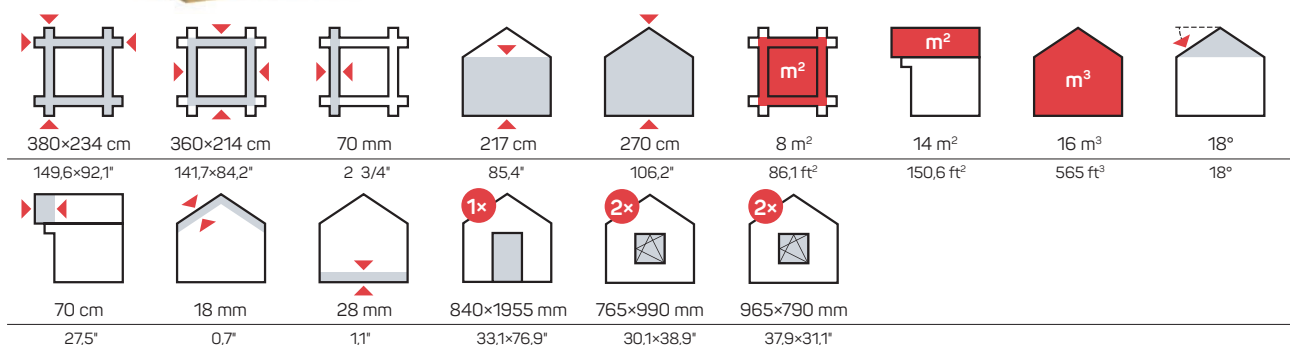

PIHA-AITTA 12

Art 1 111 050

Double Glazed
ISO-Verglasung
Lämpölasit
Isolerlas