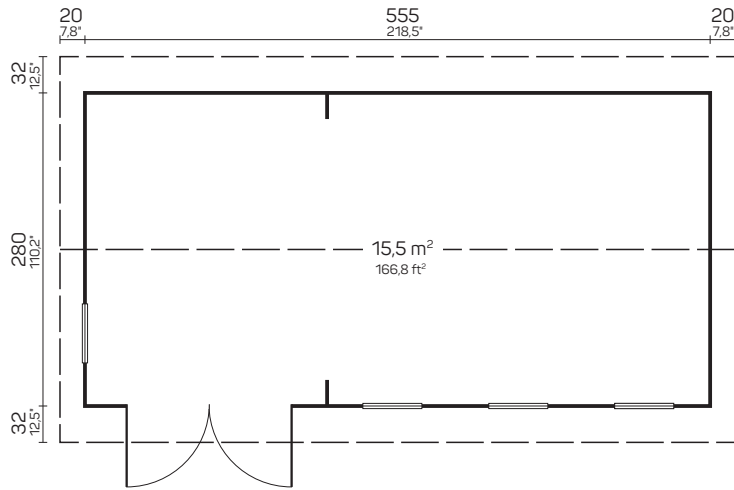

ISO Standard+

VICTORIA B

Art 122 058.2

300×300 cm	280×280 cm	40 mm	221 cm	283 cm	7,3 m ²	11,2 m ²	ca. 17,1 m ³	22°
118,1×118,1"	110,2×110,2"	1 5/8"	87"	111,4"	78,5 ft ²	120,5 ft ²	ca. 603,8 ft ³	22°
20 cm	18+18 mm	1425×1900 mm	865×1210 mm	325×108×61/69 cm ca. 725/798 kg				
7,8"	0,7"+0,7"	56,1×74,8"	34×47,6"	127,9×42,5"×24/27,1" ca. 1598/1759 lb				

VICTORIA C

Art 122 413.2

400×400 cm	380×380 cm	40 mm	217 cm	288 cm	13,9 m ²	19,6 m ²	ca. 32,3 m ³	22°
157,4×157,4"	149,6×149,6"	1 5/8"	85,4"	113,3"	149,6 ft ²	210,9 ft ²	ca. 1140,6 ft ³	22°
20 cm	18+18 mm	1425×1900 mm	1530×1560 mm	425×108×71 cm ca. 1172 kg				
7,8"	0,7"+0,7"	56,1×74,8"	60,2×61,4"	167,3"×42,5"×27,9" ca. 2583 lb				

IBIZA

Art 122 405

ISO Standard+

400×400 cm	380×380 cm	40 mm	228 cm	288 cm	14,4 m ²	26 m ²	-	22°
157,4×157,4"	149,6×149,6"	1 5/8"	89,7"	113,3"	155 ft ²	279,8 ft ²	-	22°
30 cm	18 mm	444×108×45 csemioonn ca. 770 kg						
11,8"	0,7"	174,8"×42,5"×17,7" ca. 1697 lb						

ISO Standard+

NICE

Art 122 394.2

ISO Standard+

KERSTIN

Art 122 049.2

Double Glazed
ISO-Verglasung
Lampölsit
Isolerglas

500×380 cm	480×360 cm	40mm	205 cm	257 cm	16,6 m ²	ca. 28,28 m ²	ca. 38,4 m ³	12°
196,8×149,6"	188,9×141,7"	1 5/8"	81"	101"	177,6 ft ²	ca. 302,5 ft ²	ca. 1355 ft ³	12°
125 cm	18+18 mm	1425×1955 mm	515×1890 mm					
49,2"	0,7"+0,7"	56,1×76,9"	20,2×74,4"					