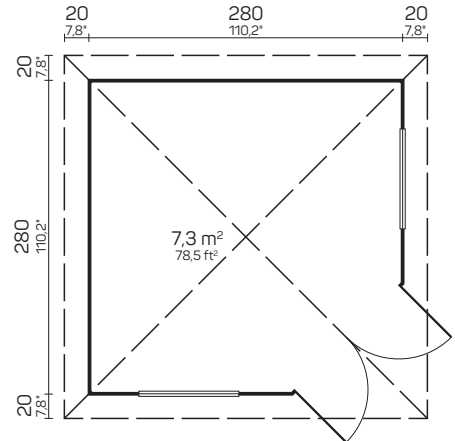

VICTORIA B

Art 122 058.2

300×300 cm	280×280 cm	40 mm	221 cm	283 cm	7,3 m²	11,2 m²	ca. 17,1 m³	22°
118,1×118,1"	110,2×110,2"	1 5/8"	87"	111,4"	78,5 ft²	120,5 ft²	ca. 603,8 ft³	22°
20 cm	18+18 mm	1425×1900 mm	865×1210 mm	325×108×61/69 cm ca. 725/798 kg				
7,8"	0,7"+0,7"	56,1×74,8"	34×47,6"	127,9×42,5"×24/27,1" ca. 1598/1759 lb