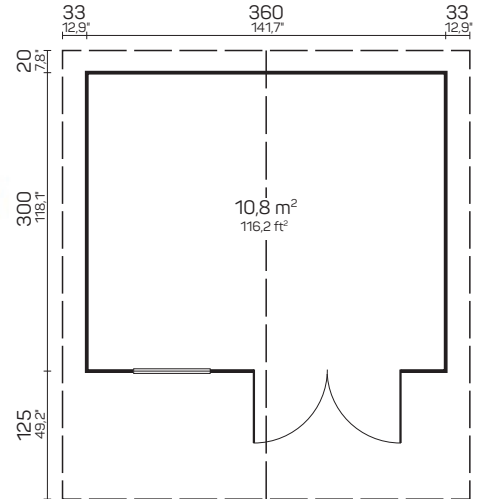

MARI A

Art 122045.2

Double Glazed
ISO-Verglasung
Lämpölasit
Isolerglas