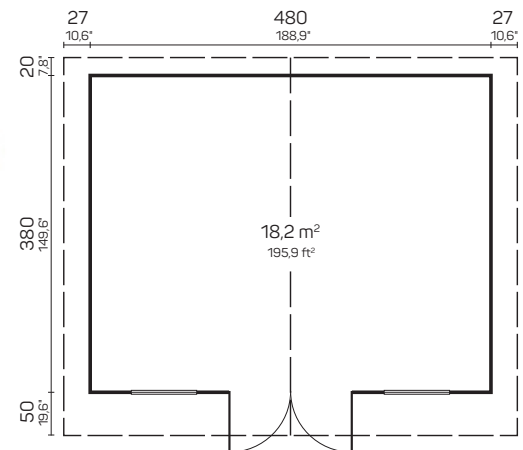

NERVION

Art 122 209

Standard

BIDASOA

Art 122 217

CAROLINE A

Art 122 007.9

320×250 cm	300×230 cm	28 mm	194 cm	234 cm	6,9 m ²	9,9 m ²	ca. 13,9 m ³	15°	
125,9×98,4"	118,1×90,5"	1 1/8"	76,3"	92,1"	74,2 ft ²	106,5 ft ²	ca. 490,8 ft ³	15°	
20 cm	18+18 mm	840×1835 mm	765×990 mm				360×108×50,5 cm	ca. 609 kg	
7,8"	0,7"+0,7"	33,1×72,2"	30,1×38,9"				141,7"×42,5"×19,8"	ca. 1342 lb	

CAROLINE B

Art 122 008.9

320×290 cm	300×270 cm	28 mm	194 cm	234 cm	8,1 m ²	11,4 m ²	ca. 16,4 m ³	15°	
125,9×114,1"	118,1×106,2"	1 1/8"	76,3"	92,1"	87,1 ft ²	122,7 ft ²	ca. 579,1 ft ³	15°	
20 cm	18+18 mm	840×1835 mm	765×990 mm				360×108×52,5 cm	ca. 633 kg	
7,8"	0,7"+0,7"	33,1×72,2"	30,1×38,9"				141,7"×42,5"×20,6"	ca. 1395 lb	

GLORIA A

Art 122 005

290×200 cm 114,1×78,7"	270×180 cm 106,2×70,8"	28 mm 1 1/8"	188/211 cm 74/83"	217 cm 85,4"	4,9 m² 52,7 ft²	7,1 m² 76,4 ft²	ca. 9,1 m³ ca. 321,3 ft³	7°
20 cm 7,8"	18+18 mm 0,7+0,7"	1425×1955 mm 56,1×76,9"				314×108×47 cm 123,6"×42,5"×18,5"	ca. 540 kg ca. 1190 lb	

GLORIA D

Art 122 023

290×290 cm 114,1×114,1"	270×270 cm 106,2×106,2"	28 mm 1 1/8"	188/211 cm 74/83"	217 cm 85,4"	7,3 m ² 78,5 ft ²	9,9 m ² 106,5 ft ²	ca. 13,9 m ³ ca. 490,8 ft ³	5° 5°
20 cm 7,8"	18+18 mm 0,7"+0,7"	1425×1955 mm 56,1×76,9"				312×108×50 cm 122,8"×42,5"×19,6"	ca. 565 kg ca. 1245 lb	