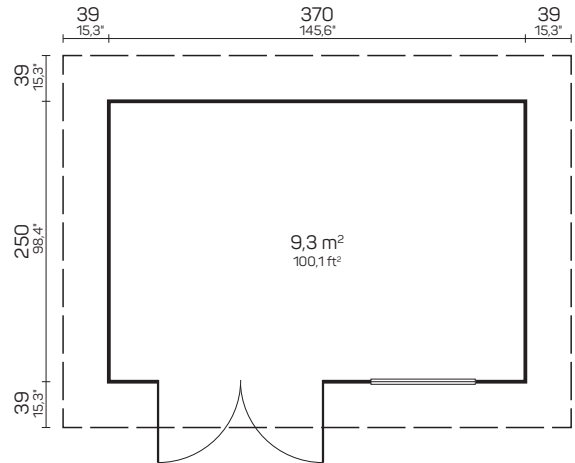

GLORIA A+SD150

Art 122005 / 122 212

290×200+150 cm 114,1×78,7+59"	7,6 m² 81,8 ft²
10 m² 107,6 ft²	
320×108×49 cm + 312×54×20 cm	ca. 540 kg + 80 kg
125,9"×42,5"×19,2" +122,8"×21,2"×7,8"	ca. 1190 lb +176 lb

GLORIA D

Art 122 023

290×290 cm 114,1×114,1"	270×270 cm 106,2×106,2"	28 mm 1 1/8"	188/211 cm 74/83"	217 cm 85,4"	7,3 m ² 78,5 ft ²	9,9 m ² 106,5 ft ²	ca. 13,9 m ³ ca. 490,8 ft ³	5° 5°
20 cm 7,8"	18+18 mm 0,7"+0,7"	1425×1955 mm 56,1×76,9"				312×108×50 cm 122,8"×42,5"×19,6"	ca. 565 kg ca. 1245 lb	

GLORIA D+SD150

Art 122 023 / 122 212

290×290+150 cm 114,1×114,1+59"	11,3 m ² 121,6 ft ²
14 m ² 150,6 ft ²	
312×108×52 cm + 312×54×20 cm	ca. 565 kg + 80 kg
122,8"×42,5"×20,4" +122,8"×21,2"×7,8"	ca. 1245 lb +176 lb

ORIENTAL 3

Art 122 203

380×260 cm	370×250 cm	28 mm	211/222 cm	234 cm	9,3 m ²	14,5 m ²	ca. 19,8 m ³	3°
149,6×102,3"	145,6×98,4"	1 1/8"	83/87,4"	92,1"	100,1 ft ²	156 ft ²	ca. 699,2 ft ³	3°
39 cm	18+18 mm	1425×1955 mm	915×420 mm				452×108×47 cm	ca. 887 kg
15,3"	0,7"+0,7"	56,1×76,9"	36×16,5"				167,3"×42,5"×18,5"	ca. 1955 lb