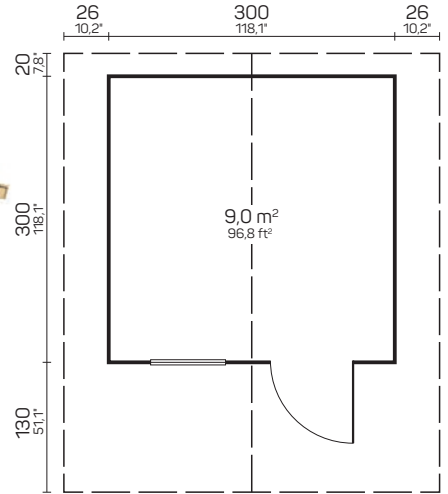

HUELVA

Art 111133

Double Glazed
ISO-Verglasung
Lämpölasit
Isolerglas