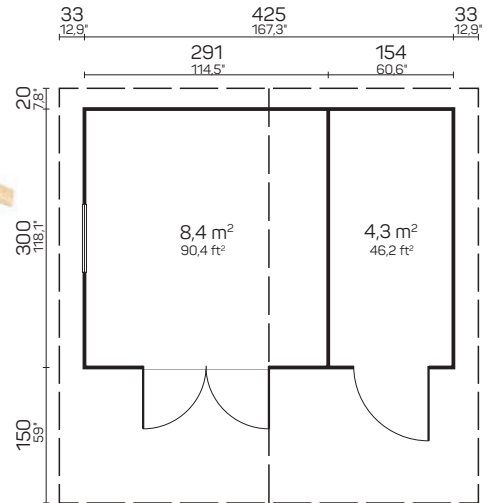

PEDRO C

Art 111900

Double Glazed
ISO-Verglasung
Lämpölasit
Isoleriglas