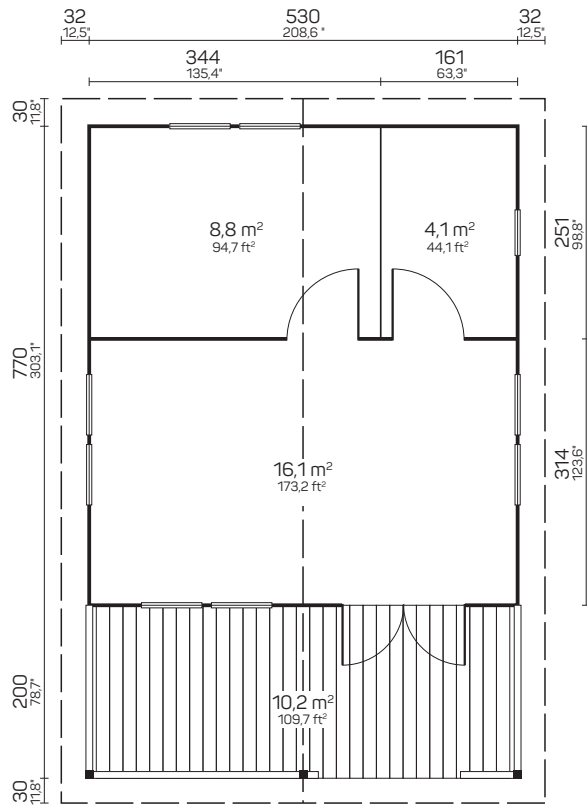

18
packs

TORMES

Art 111703

Double Glazed
ISO-Verglasung
Lämpölasit
Isoleriglas

530×790 cm	510×770 cm	70 mm	217 cm	291 cm	29+10,2=39,2 m²	55 m²	ca. 70,1 m³	16°
208,6×311"	200,7×303,1"	2 3/4"	85,4"	114,5"	312,1+109,7+421,9 ft²	592 ft²	ca. 2475,5 ft³	16°
230 cm	18 mm	-/18/28 mm	1425×1955 mm	840×1955 mm	1530×990 mm	530×530 mm		
90,5"	0,7"	-/0,7/1,1"	56,1×76,9"	33,1×76,9"	60,2×38,9"	20,8×20,8"