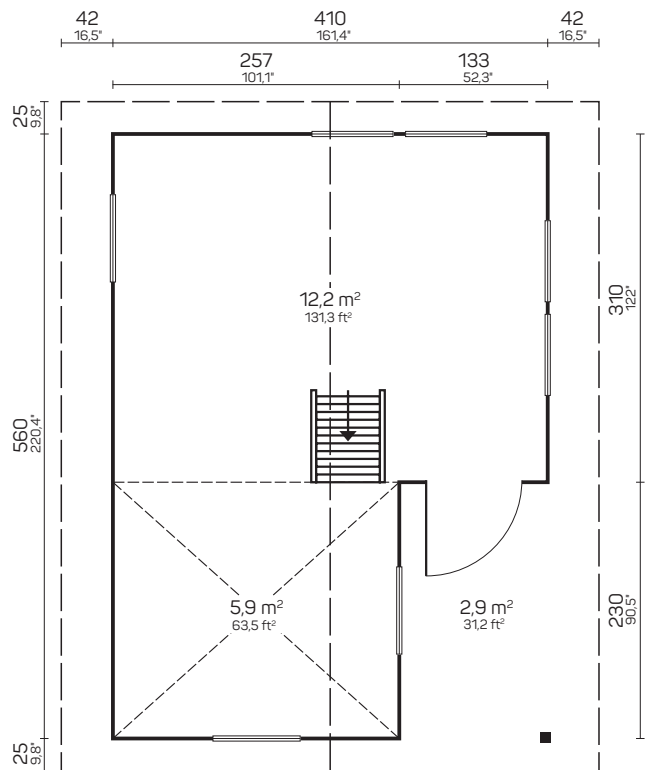

13
packs

PERTTI

Art 111959

Double Glazed
ISO-Verglasung
Lämpölasit
Isolerglas

410×560 cm 161,4×220,4'	390×540 cm 153,5×212,5'	70 mm 2 3/4"	228 cm 89,7"	348 cm 137"	21 m² 226 ft²	33 m² 355,2 ft²	ca. 49,9 m³ 1762,2 ft³	32° 32°
25 cm 9,8"	18 mm 0,7"	-/18/28 mm -/0,7/1,1"	1x 840×1955 mm 33,1×76,9"	2x 1530×990 mm 60,2×38,9"	3x 765×990 mm 30,1×38,9"	1x 530×530 mm 20,8×20,8"	106 cm 41,7"