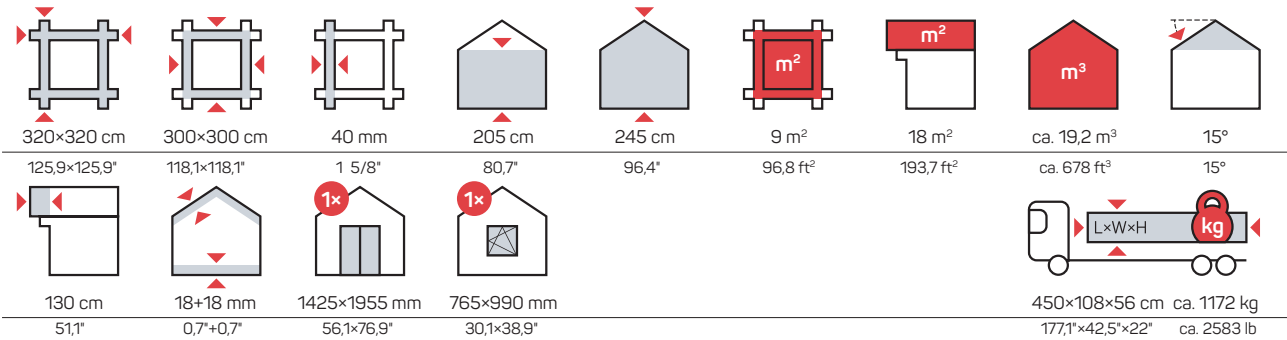

SANDRA B

Art 122 053.2

Double Glazed
ISO-Verglasung
Lämpölasit
Isoerglas