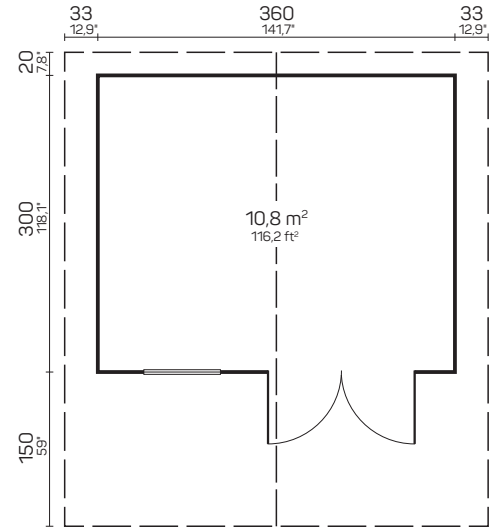

MALAGA A

Art 111073

Double Glazed
ISO-Verglasung
Lämpölasit
Isoleriglas