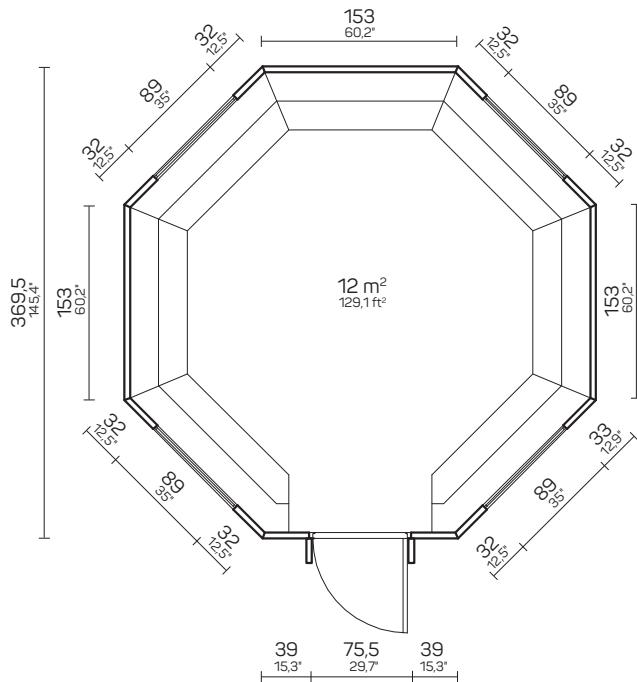

ROSCO

Art 115 003

Double Glazed
ISO-Verglasung
Lämpölasit
Isolerglas

369,5×399 cm 145,4×157"	360,5×390 cm 141,9×153,5"	44 mm 1 3/4"	135 cm 53,1"	275 cm 108,2"	12 m² 96,8 ft²	28 cm 11"	24 m³ 847,5 ft³	38° 38°
18+28 mm 0,7+1,1"	1× 800×1500 mm 314×59"	1× 890×500 mm 35×19,6"	3× 890×500 mm 35×19,6"	240×140×270 cm 94,4×55,1×106,2"				1400 kg 3086 lb
Slatted floor elements