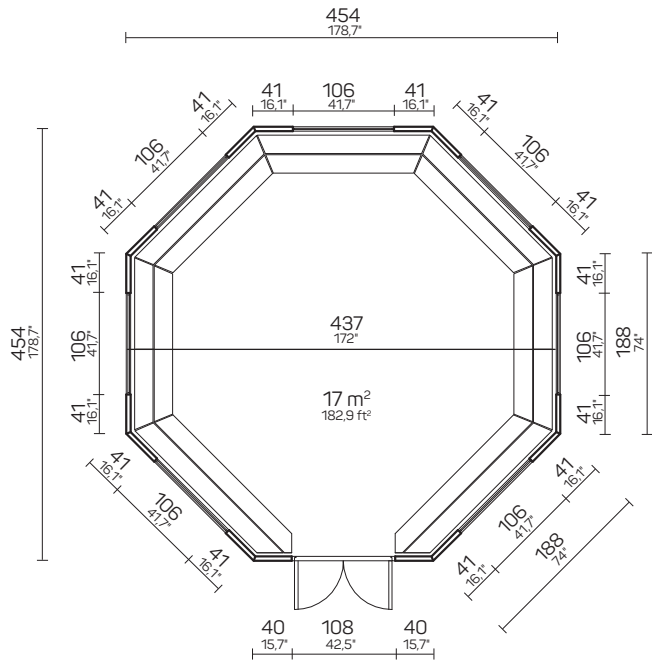

DANA

Art 116 004

Double Glazed
ISO-Verglasung
Lämpölasit
Isolerglas

454×491,5 cm	445×482,5 cm	44 mm	200 cm	400 cm	17 m²	35 cm	43 m³	38°
178,7×193,5"	175,1×189,9"	1 3/4"	78,7"	157,4"	182,9 ft²	13,7"	1518,5 ft³	38°
18+28 mm	1080×1700 mm	890×1060 mm	890×1060 mm	320×120×250 cm				
0,7+1,1"	42,5×66,9"	35×41,7"	35×41,7"	1500 kg				
Slatted floor elements				125,9×47,2×98,4"				
				3306 lb