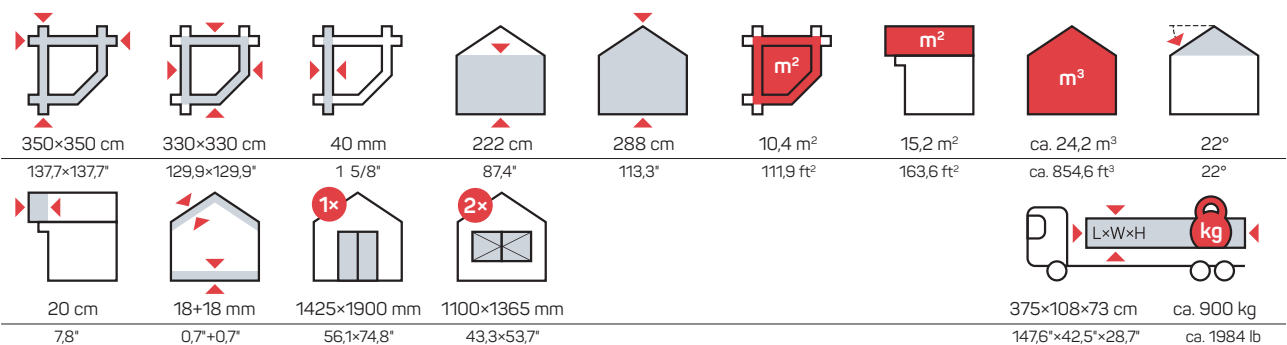

ARUBA

Art 122 036.2

Double Glazed
ISO-Verglasung
Lämpölasit
Isoleriglas