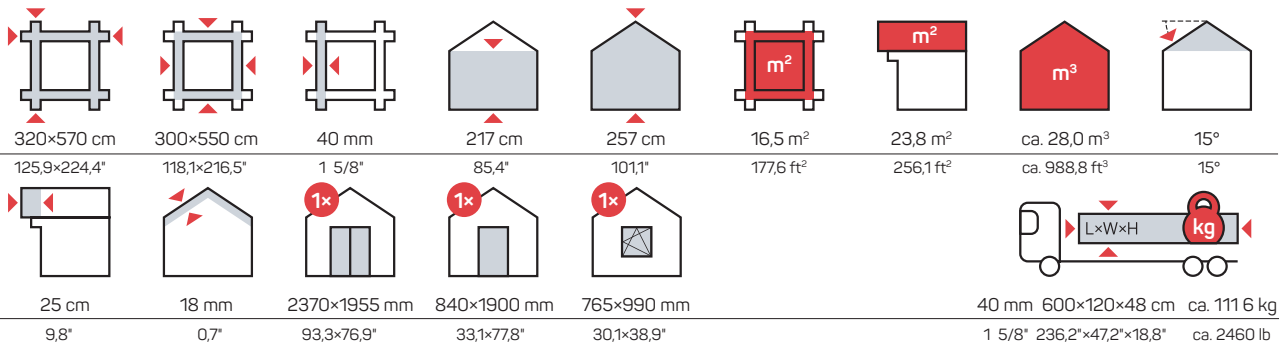

10
packs

GARAGE A

Art 111 055.2

Double Glazed
ISO-Verglasung
Lämpölasit
Isolerlas