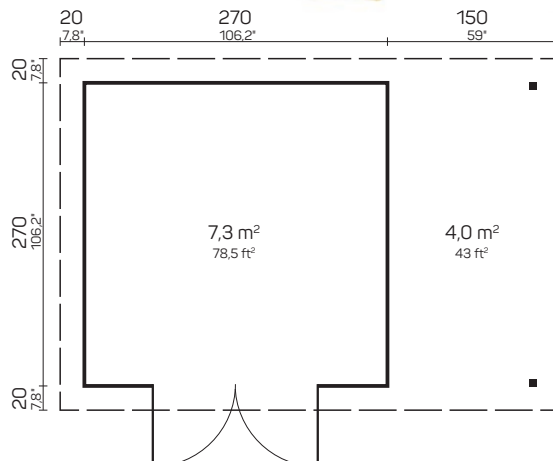

GLORIA A

Art 122 005

290×200 cm 114,1×78,7"	270×180 cm 106,2×70,8"	28 mm 1 1/8"	188/211 cm 74/83"	217 cm 85,4"	4,9 m² 52,7 ft²	7,1 m² 76,4 ft²	ca. 9,1 m³ ca. 321,3 ft³	7°
20 cm 7,8"	18+18 mm 0,7+0,7"	1425×1955 mm 56,1×76,9"				314×108×47 cm 123,6"×42,5"×18,5"	ca. 540 kg ca. 1190 lb	

GLORIA A+SD150

Art 122005 / 122 212

290×200+150 cm 114,1×78,7+59"	7,6 m² 81,8 ft²
10 m² 107,6 ft²	
320×108×49 cm + 312×54×20 cm	ca. 540 kg + 80 kg
125,9"×42,5"×19,2" +122,8"×21,2"×7,8"	ca. 1190 lb +176 lb

GLORIA D

Art 122 023

290×290 cm 114,1×114,1"	270×270 cm 106,2×106,2"	28 mm 1 1/8"	188/211 cm 74/83"	217 cm 85,4"	7,3 m ² 78,5 ft ²	9,9 m ² 106,5 ft ²	ca. 13,9 m ³ ca. 490,8 ft ³	5° 5°
20 cm 7,8"	18+18 mm 0,7"+0,7"	1425×1955 mm 56,1×76,9"				312×108×50 cm 122,8"×42,5"×19,6"	ca. 565 kg ca. 1245 lb	

GLORIA D+SD150

Art 122 023 / 122 212

290×290+150 cm 114,1×114,1+59"	11,3 m ² 121,6 ft ²
14 m ² 150,6 ft ²	
312×108×52 cm + 312×54×20 cm	ca. 565 kg + 80 kg
122,8"×42,5"×20,4" +122,8"×21,2"×7,8"	ca. 1245 lb +176 lb