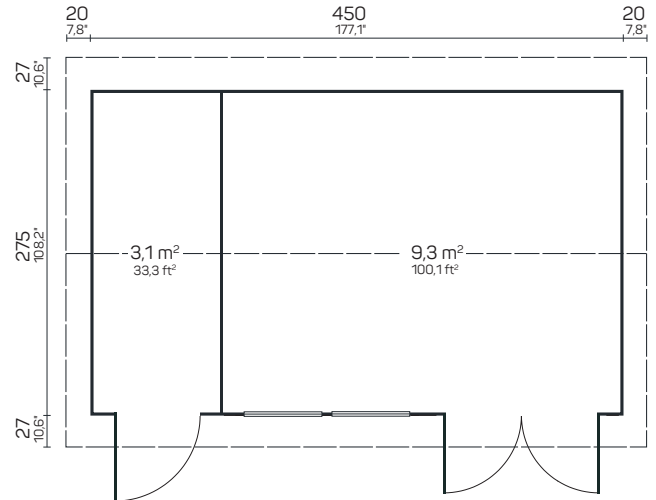

ANDREA

Art 122 031.20

Double Glazed
ISO-Verglasung
Lämpölasit
Isoleriglas

470×295 cm	450×275 cm	40 mm	210 cm	254 cm	12 m²	17 m²	ca. 27 m³	16°
185×116,1"	177,1×108,2"	1 5/8"	82,6"	100"	129,1 ft²	182,9 ft²	ca. 953,4 ft³	16°
20 cm	18+18 mm	840×1835 mm	1425×1835 mm	1530×1560 mm	490×108×66 cm			ca. 1480 kg
7,8"	0,7"+0,7"	33,1×72,2"	56,1×72,2"	60,2×61,4"	192,9"×42,5"×25,9"			ca. 3262 lb