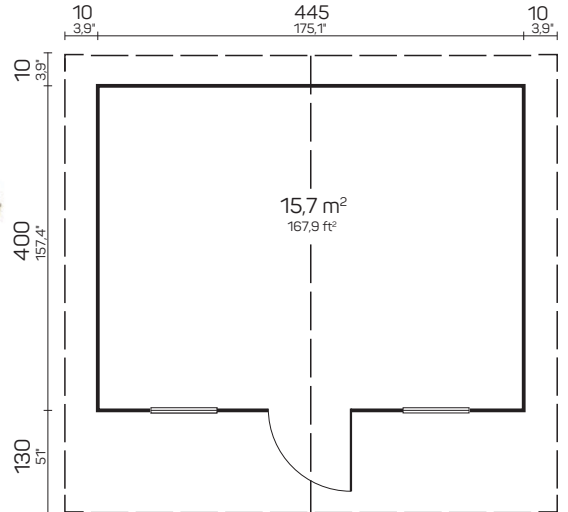

CLARA

Art 122 017

445×400 cm	425×380 cm	28 mm	205 cm	257 cm	15,7 m²	ca. 26,61 m²	ca. 35,8 m³	14°
175,1×157,4'	167,3×149,6'	1 1/8"	81"	101"	167,9 ft²	284,7 ft²	ca. 1263 ft³	14°
130 cm	18+18 mm	840×1955 mm	765×990 mm					
51"	0,7"+0,7"	33,1×76,9"	30,1×38,9"