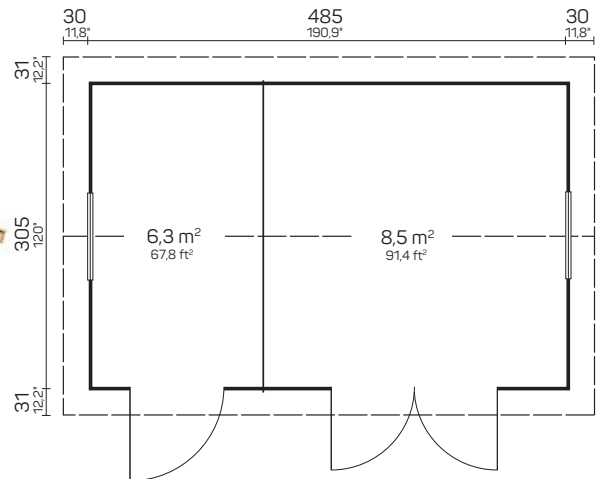

KARMEN

Art 122 050.9

Double Glazed
ISO-Verglasung
Lämpölasit
Isolerglas