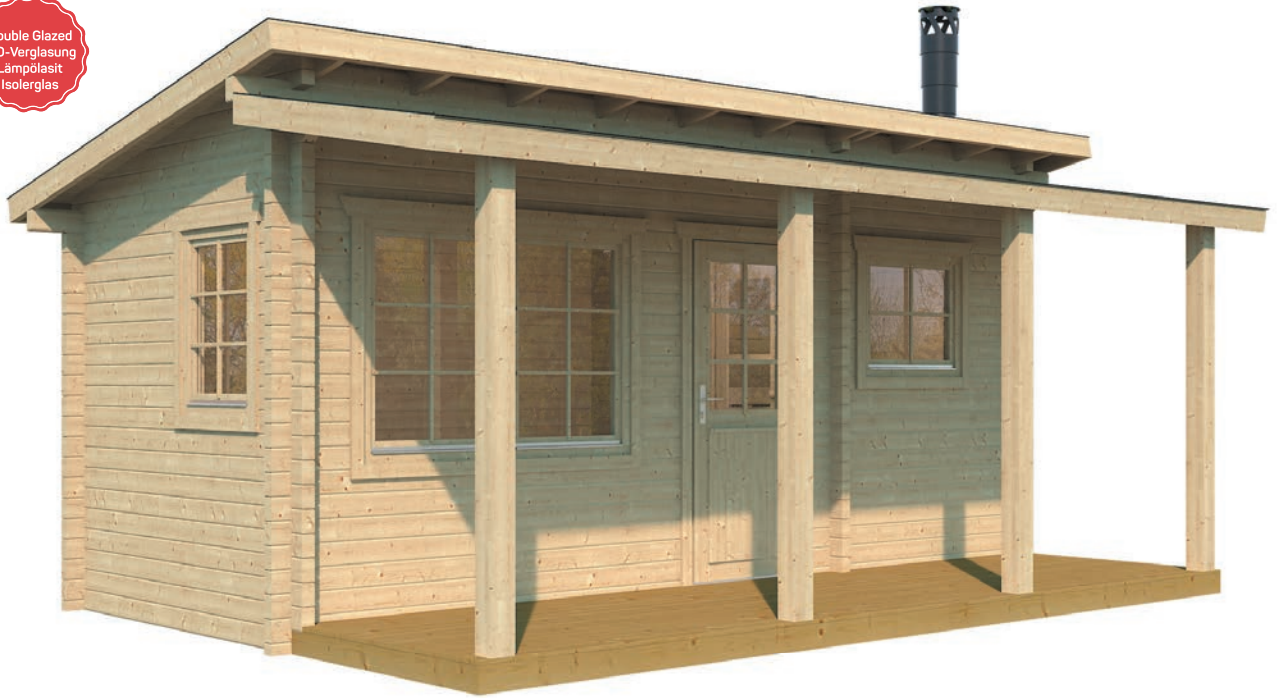

11
packs

MODERNI PIHASAUNA 19

Art 1 111 001

Double Glazed
ISO-Verglasung
Lämpölasit
Isolerlas

Saunas