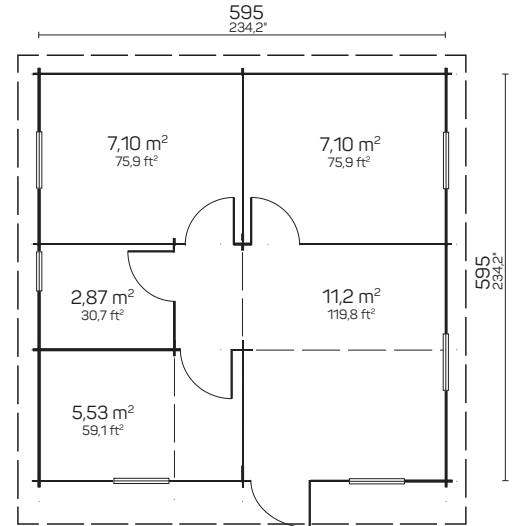

16
packs

NEW
28 mm

SELLA

Art 122 026.23

Double Glazed
ISO-Verglasung
Lämpölasit
Isolerglas

595×595 cm	581×581 cm	28 mm	217 cm	277cm	33,8 m²	41,8 m²	81,7 m³	12°
234,2×234,2'	228,7×228,7'	1 1/8"	85,4'	109'	361,6 ft²	447,2 ft²	2884 ft³	12°
57 cm	18+18 mm	840×1955 mm	690×1955 mm	765×990 mm	530×530 mm			
22,4'	0,7'+0,7'	33,1×76,9'	27,1×76,9'	30,1×38,9'	20,8×20,8'			

16
packs

NEW
28 mm