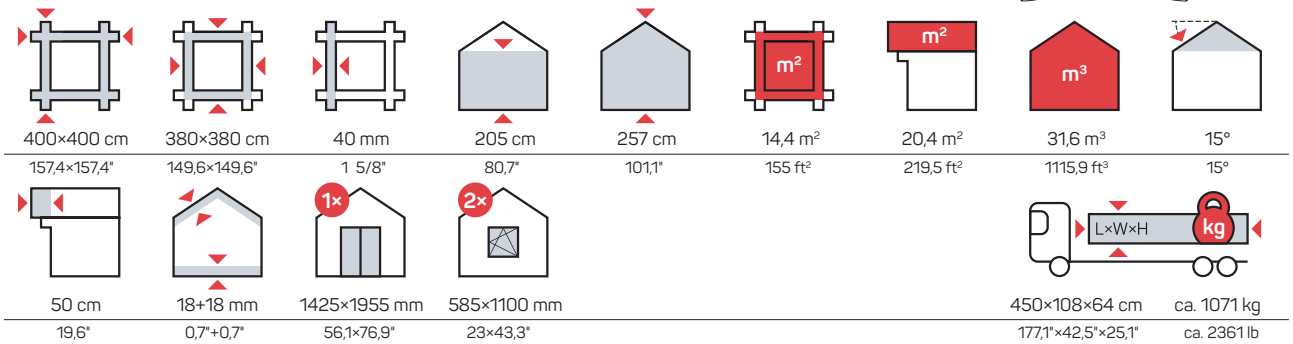

7
packs

AINO

Art 122 060.2

Double Glazed
ISO-Verglasung
Lämpölasit
Isolerglas