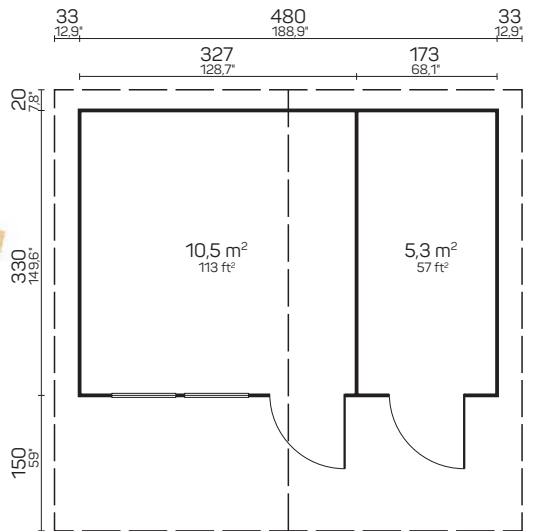

PEDRO B

Art 111721

Double Glazed
ISO-Verglasung
Lämpölasit
Isolerglass