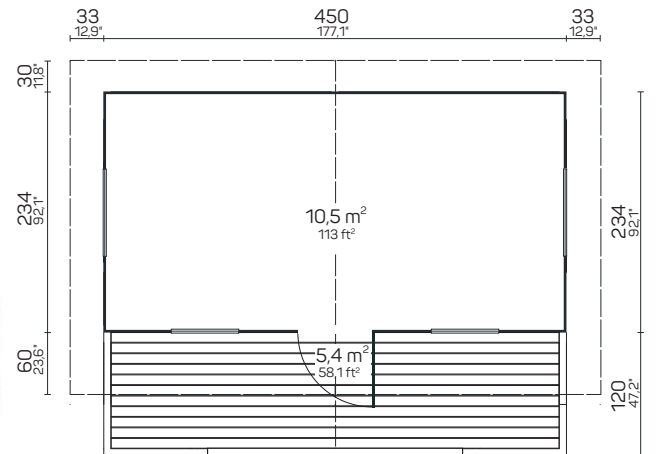

PIHA-AITTA 17

Art 1 111 003

Double Glazed
ISO-Verglasung
Lämpölasit
Isolerlas