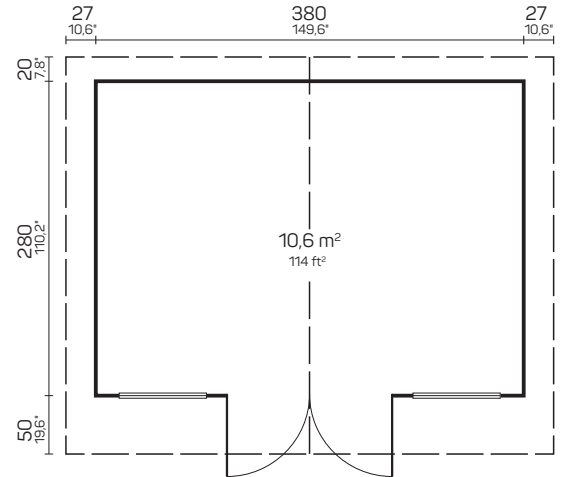

NERVION

Art 122 209

Standard

BIDASOA

Art 122 217

CAROLINE A

Art 122 007.9

320×250 cm	300×230 cm	28 mm	194 cm	234 cm	6,9 m ²	9,9 m ²	ca. 13,9 m ³	15°	
125,9×98,4"	118,1×90,5"	1 1/8"	76,3"	92,1"	74,2 ft ²	106,5 ft ²	ca. 490,8 ft ³	15°	
20 cm	18+18 mm	840×1835 mm	765×990 mm				360×108×50,5 cm	ca. 609 kg	
7,8"	0,7"+0,7"	33,1×72,2"	30,1×38,9"				141,7"×42,5"×19,8"	ca. 1342 lb	

CAROLINE B

Art 122 008.9

320×290 cm	300×270 cm	28 mm	194 cm	234 cm	8,1 m ²	11,4 m ²	ca. 16,4 m ³	15°	
125,9×114,1"	118,1×106,2"	1 1/8"	76,3"	92,1"	87,1 ft ²	122,7 ft ²	ca. 579,1 ft ³	15°	
20 cm	18+18 mm	840×1835 mm	765×990 mm				360×108×52,5 cm	ca. 633 kg	
7,8"	0,7"+0,7"	33,1×72,2"	30,1×38,9"				141,7"×42,5"×20,6"	ca. 1395 lb	

GLORIA A

Art 122 005

290×200 cm 114,1×78,7"	270×180 cm 106,2×70,8"	28 mm 1 1/8"	188/211 cm 74/83"	217 cm 85,4"	4,9 m² 52,7 ft²	7,1 m² 76,4 ft²	ca. 9,1 m³ ca. 321,3 ft³	7°
20 cm 7,8"	18+18 mm 0,7+0,7"	1425×1955 mm 56,1×76,9"				314×108×47 cm 123,6"×42,5"×18,5"	ca. 540 kg ca. 1190 lb	

GLORIA D

Art 122 023

290×290 cm 114,1×114,1"	270×270 cm 106,2×106,2"	28 mm 1 1/8"	188/211 cm 74/83"	217 cm 85,4"	7,3 m ² 78,5 ft ²	9,9 m ² 106,5 ft ²	ca. 13,9 m ³ ca. 490,8 ft ³	5° 5°
20 cm 7,8"	18+18 mm 0,7"+0,7"	1425×1955 mm 56,1×76,9"				312×108×50 cm 122,8"×42,5"×19,6"	ca. 565 kg ca. 1245 lb	