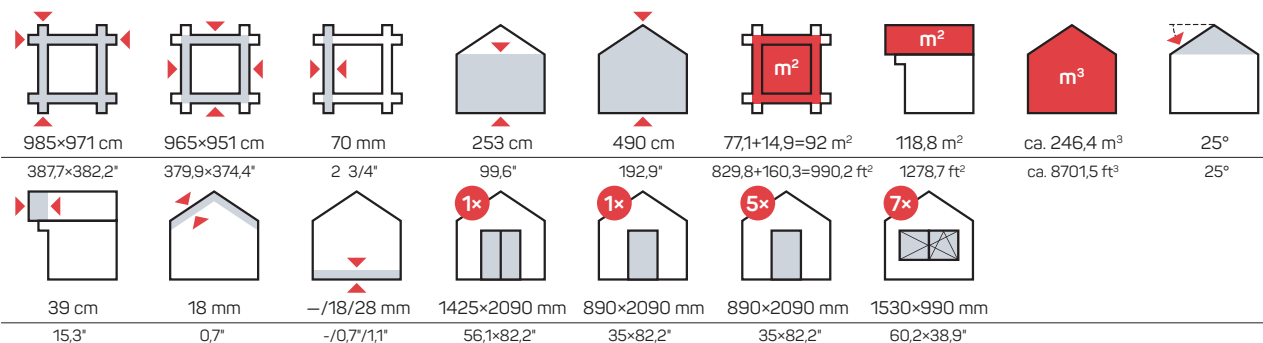

VIGO

Art 111727

Double Glazed
ISO-Verglasung
Lampglas
Isolerglas