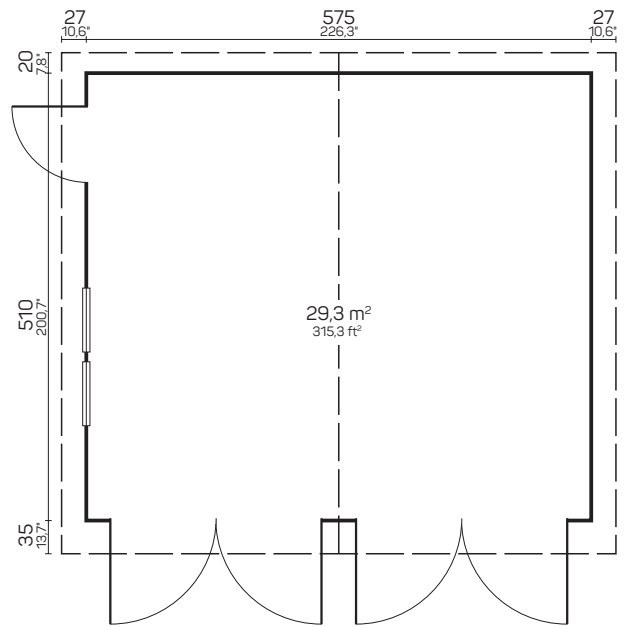

595×530 cm 234,2×208,6"	575×510 cm 226,3×200,7"	40 mm 1 5/8"	217 cm 85,4"	302 cm 118,8"	29,3 m² 315,3 ft²	38,0 m² 409 ft²	ca. 73 m³ 2577,9 ft³	17° 17°
35 cm 13,7"	18 mm 0,7"	2370×1955 mm 93,3×76,9"	840×1900 mm 33,1×74,8"	1472×990 mm 57,9×38,9"	40 mm	595×120×57 cm	ca. 1627 kg ca. 3586 lb