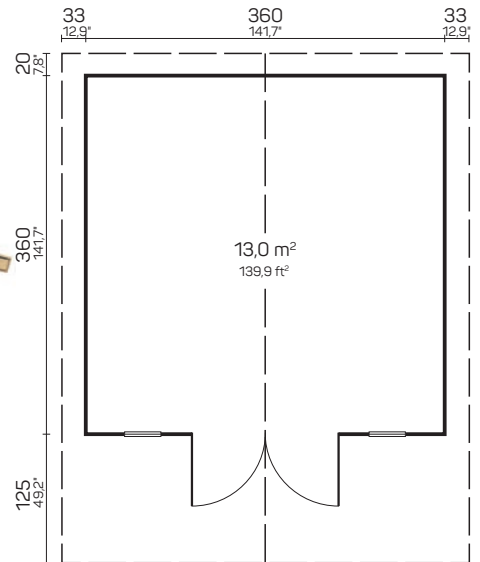

CAMILLA B

Art 122 048.2

Double Glazed
ISO-Verglasung
Lämpölasit
Isoerglas