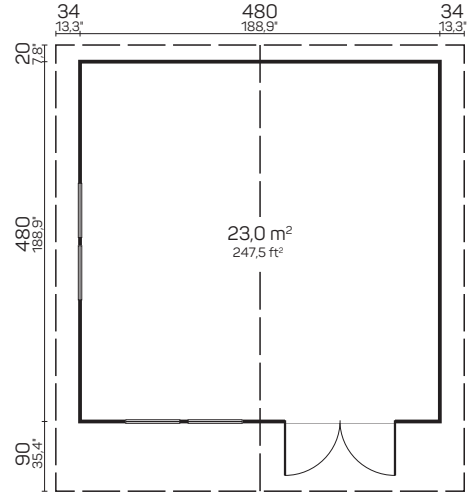

13
packs

ENZO D

Art 111138

Double Glazed
ISO-Verglasung
Lämpölasit
Isoleriglas