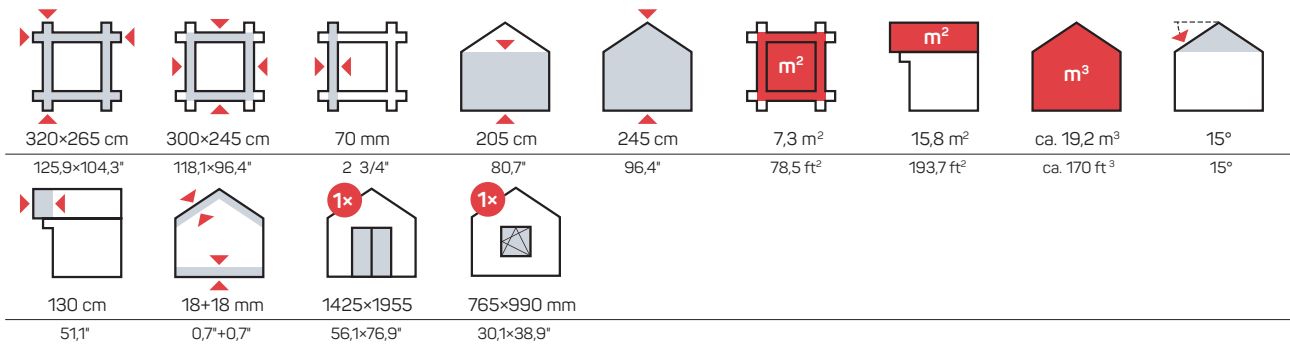

SANDRA A

Art 122052.2

Double Glazed
ISO-Verglasung
Lämpölasit
Isoleriglas