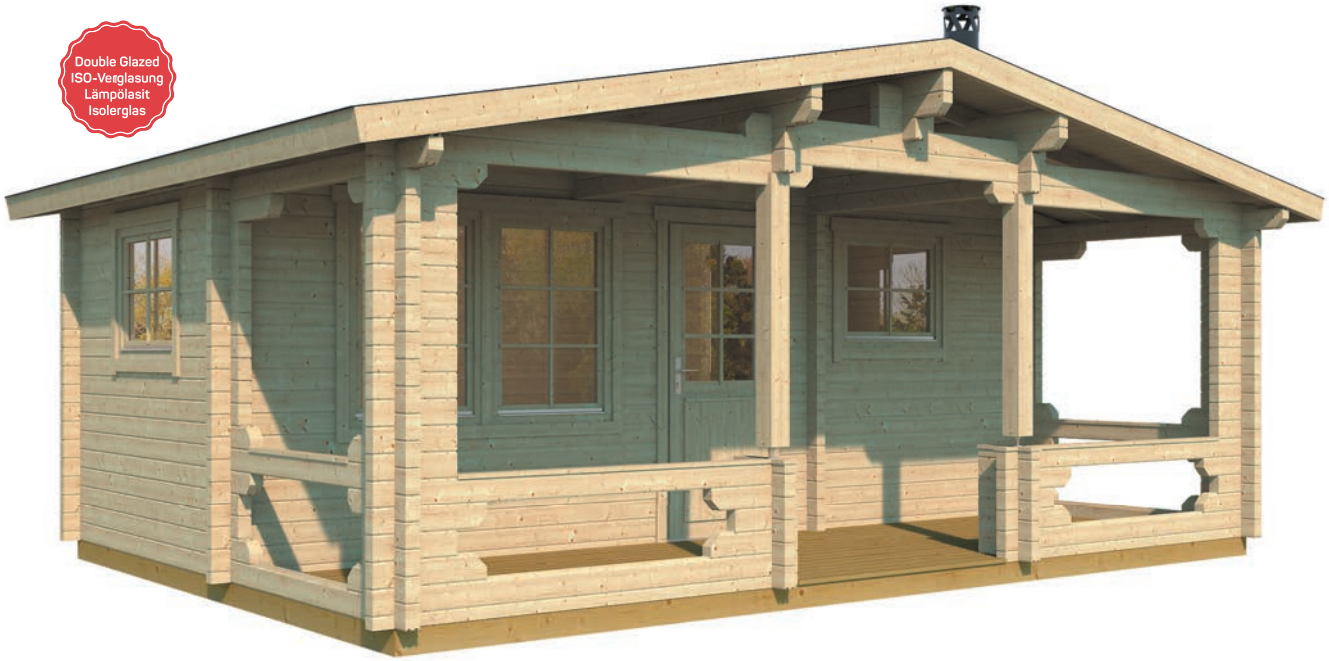

13
packs

PIHA-TUURI 25

Art 1 111 011

Double Glazed
ISO-Verglasung
Lämpölasit
Isolerglas

620×270 cm 244×106,2"	600×250 cm 236,2×98,4"	70 mm 2 3/4"	203 cm 79,9"	259 cm 101,9"	15 m² 161,4 ft²	33 m² 355,2 ft²	32 m³ 1130 ft³	11° 11°
180 cm 70,8"	18/28 mm 0,7"/1,1"	840×1955 mm 33,1×76,9"	690×1955 mm 27,1×76,9"	865×1210 mm 34×47,6"	965×790 mm 37,9×31,1"	965×790 mm 37,9×31,1"	SAUNA ROOM ≈3 PERSONS