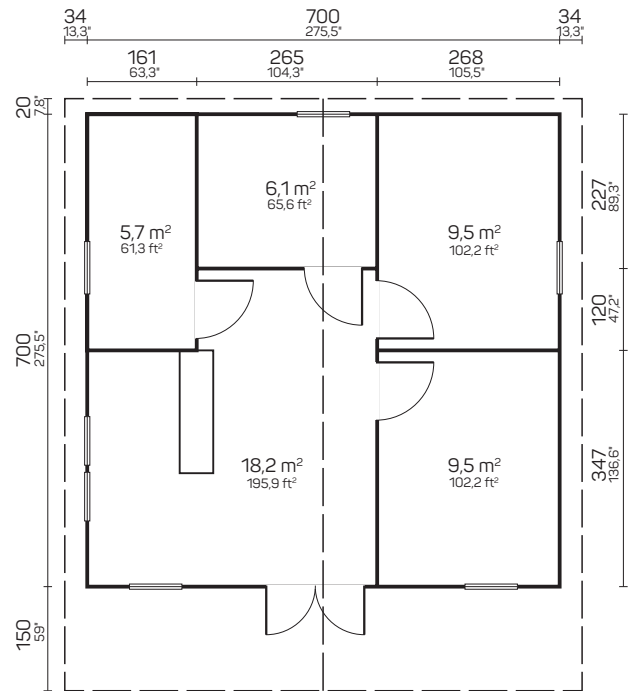

PALMA

Art 111157

Double Glazed
ISO-Verglasung
Lämpölasit
Isolerlas

720×720 cm 283,4×283,4'	700×700 cm 275,5×275,5'	70 mm 2 3/4"	228 cm 89,7"	302 cm 118,8"	49 m² 527,4 ft²	73 m² 785,7 ft²	ca. 125 m³ ca. 4414,3 ft³	12° 12°
150 cm 59"	18 mm 0,7"	-/18/28 mm -/0,7/1,1"	1425×2090 mm 56,1×82,2"	890×2090 mm 35×82,2"	1530×990 mm 60,2×38,9"	765×990 mm 30,1×38,9"		

Premium