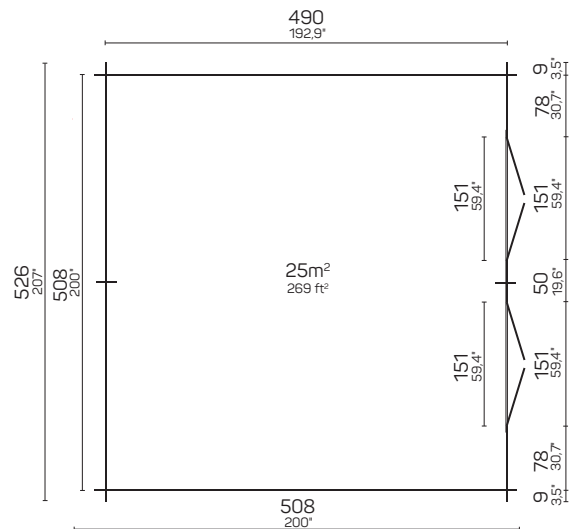

TOBIAS 25 m²

Art 101 010

526×508 cm 207×200"	508×490 cm 200×192,9"	40 mm 1 5/8"	179 cm 70,4"	300 cm 118,1"	25 m² 267,5 ft²	40,5 m² 433,3 ft²	58,3 m³ 2057,9 ft³	22°
60 cm 23,6"	18 mm 0,7"	without floor or 32 mm / 1,2"	1510×1650 mm 59,4×64,9"	2x			582×108×80 cm 229,1×42,5×31,4"	ca. 969 kg ca. 2136 lb