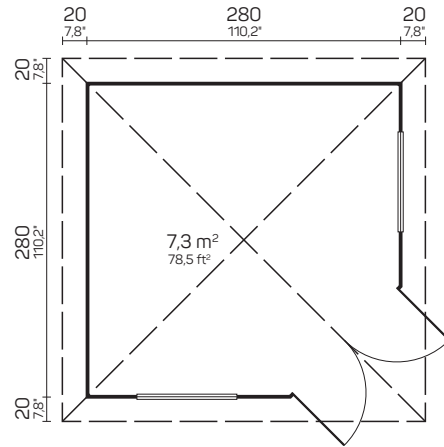

CAROLINE B

Art 122 008.9

320×290 cm	300×270 cm	28 mm	194 cm	234 cm	8,1 m ²	11,4 m ²	ca. 16,4 m ³	15°	
125,9×114,1"	118,1×106,2"	1 1/8"	76,3"	92,1"	87,1 ft ²	122,7 ft ²	ca. 579,1 ft ³	15°	
20 cm	18+18 mm	840×1835 mm	765×990 mm				360×108×52,5 cm	ca. 633 kg	
7,8"	0,7"+0,7"	33,1×72,2"	30,1×38,9"				141,7"×42,5"×20,6"	ca. 1395 lb	

BRITTA C

Art 122 003.9

COLORADO

Art 122082

VICTORIA B

Art 122 016

300×300 cm	280×280 cm	28 mm	221 cm	283 cm	7,3 m ²	11,2 m ²	ca. 17,1 m ³	22°
118,1×118,1"	110,2×110,2"	1 1/8"	87"	111,4"	78,5 ft ²	120,5 ft ²	ca. 603,8 ft ³	22°
20 cm	18+18 mm	1425×1900 mm	865×1210 mm		325×108×61/69 cm	ca. 725/798 kg		
7,8"	0,7"+0,7"	56,1×74,8"	34×47,6"		127,9"×42,5"×24/27,1"	ca. 1598/1759 lb		

GLORIA A

Art 122 005

290×200 cm 114,1×78,7"	270×180 cm 106,2×70,8"	28 mm 1 1/8"	188/211 cm 74/83"	217 cm 85,4"	4,9 m² 52,7 ft²	7,1 m² 76,4 ft²	ca. 9,1 m³ ca. 321,3 ft³	7°
20 cm 7,8"	18+18 mm 0,7+0,7"	1425×1955 mm 56,1×76,9"				314×108×47 cm 123,6"×42,5"×18,5"	ca. 540 kg ca. 1190 lb	

GLORIA D

Art 122 023

290×290 cm 114,1×114,1"	270×270 cm 106,2×106,2"	28 mm 1 1/8"	188/211 cm 74/83"	217 cm 85,4"	7,3 m ² 78,5 ft ²	9,9 m ² 106,5 ft ²	ca. 13,9 m ³ ca. 490,8 ft ³	5° 5°
20 cm 7,8"	18+18 mm 0,7"+0,7"	1425×1955 mm 56,1×76,9"				312×108×50 cm 122,8"×42,5"×19,6"	ca. 565 kg ca. 1245 lb	