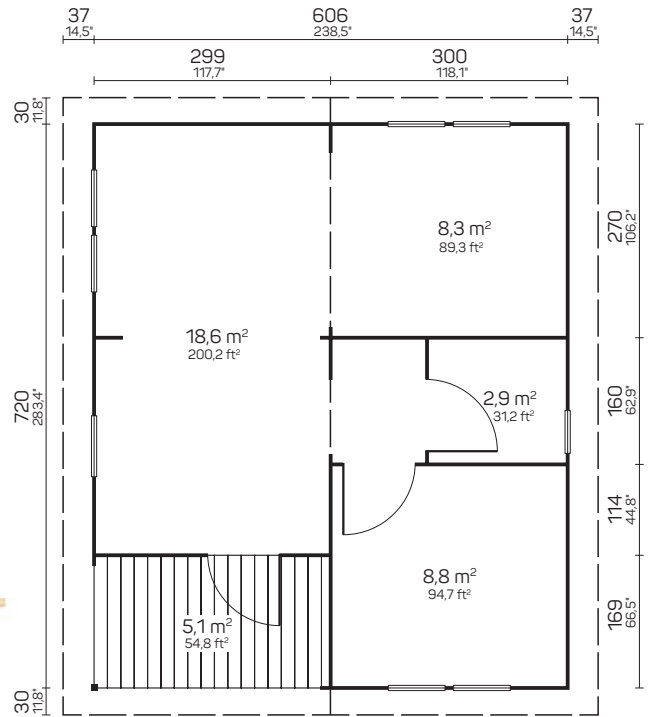

ARLANZON A

Art 111708

Double Glazed
ISO-Verglasung
Lämpölasit
Isoleriglas

626×740 cm	606×720 cm	70 mm	217 cm	314 cm	38,5+5,1=43,6 m²	53 m²	ca. 97,7 m³	18°
246,4×291,3"	238,5×283,4"	2 3/4"	85,4"	123,6"	414,4+54,8+469,3 ft²	570,4 ft²	ca. 3450,2 ft³	18°
30 cm	18 mm	-/18/28 mm	890×2090 mm	890×2090 mm	1530×990 mm	765×990 mm	530×530 mm	
11,8"	0,7"	-/0,7"/1,1"	35×82,2"	35×82,2"	60,2×38,9"	30,1×38,9"	20,8×20,8"