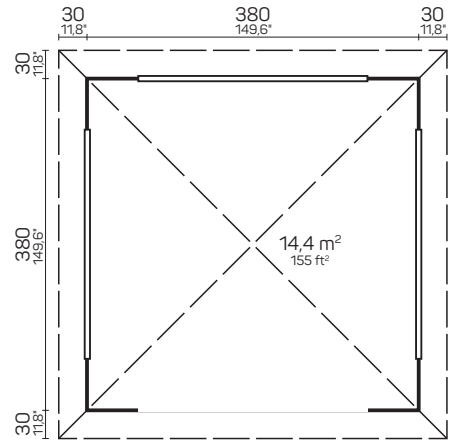

GLORIA A+SD150

Art 122005 / 122 212

290×200+150 cm 114,1×78,7+59"	7,6 m² 81,8 ft²
10 m² 107,6 ft²	
320×108×49 cm + 312×54×20 cm	ca. 540 kg + 80 kg
125,9"×42,5"×19,2" +122,8"×21,2"×7,8"	ca. 1190 lb +176 lb

GLORIA D

Art 122 023

290×290 cm 114,1×114,1"	270×270 cm 106,2×106,2"	28 mm 1 1/8"	188/211 cm 74/83"	217 cm 85,4"	7,3 m ² 78,5 ft ²	9,9 m ² 106,5 ft ²	ca. 13,9 m ³ ca. 490,8 ft ³	5° 5°
20 cm 7,8"	18+18 mm 0,7"+0,7"	1425×1955 mm 56,1×76,9"				312×108×50 cm 122,8"×42,5"×19,6"	ca. 565 kg ca. 1245 lb	

GLORIA D+SD150

Art 122 023 / 122 212

290×290+150 cm 114,1×114,1+59"	11,3 m ² 121,6 ft ²
14 m ² 150,6 ft ²	
312×108×52 cm + 312×54×20 cm	ca. 565 kg + 80 kg
122,8"×42,5"×20,4" +122,8"×21,2"×7,8"	ca. 1245 lb +176 lb

IBIZA

Art 122 405

ISO Standard+

400×400 cm	380×380 cm	40 mm	228 cm	288 cm	14,4 m ²	26 m ²	-	22°
157,4×157,4"	149,6×149,6"	1 5/8"	89,7"	113,3"	155 ft ²	279,8 ft ²	-	22°
30 cm	18 mm	444×108×45 csemioonn ca. 770 kg						
11,8"	0,7"	174,8"×42,5"×17,7" ca. 1697 lb						