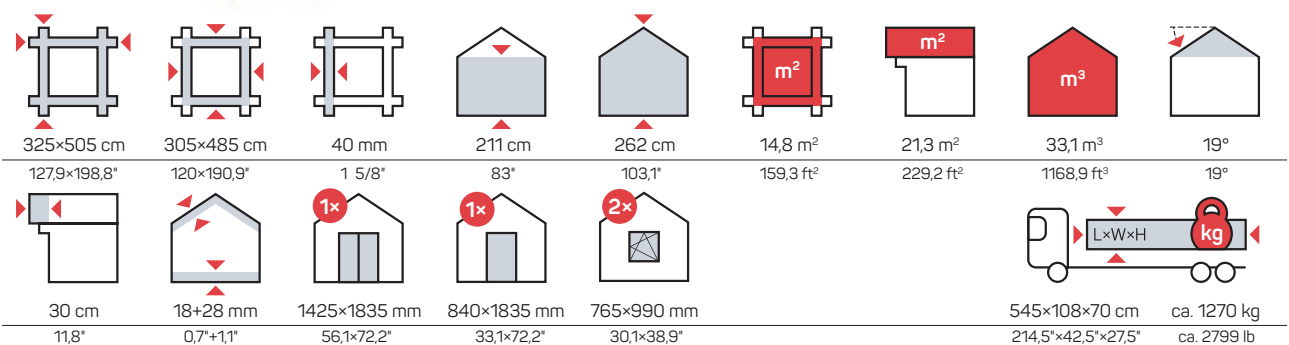

KARMEN

Art 122 050.9

Double Glazed
ISO-Verglasung
Lämpölasit
Isolerglas