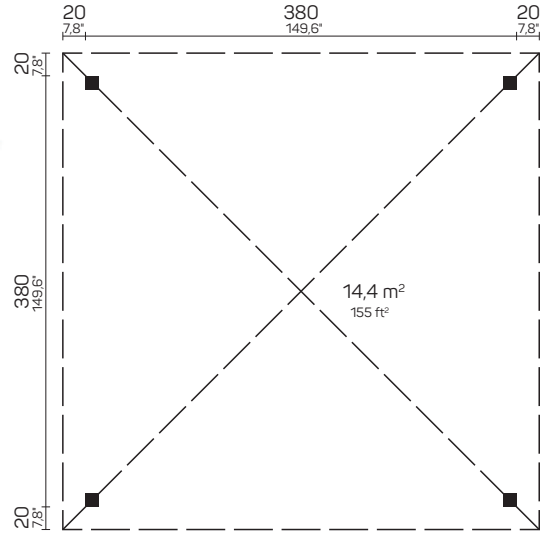

LANZAROTE

Art 122 396

400x400 cm	-	40 mm	269 cm	340 cm	14,4 m²	26 m²	-	22°
157,4x157,4"	-	1 5/8"	105,9"	133,8"	155 ft²	279,8 ft²	-	22°
20 cm	18 mm						LxWxH	kg
7,8"	0,7"						425x108x30 cm	ca. 460 kg
							167,3"x42,5"x11,8"	ca. 1014 lb