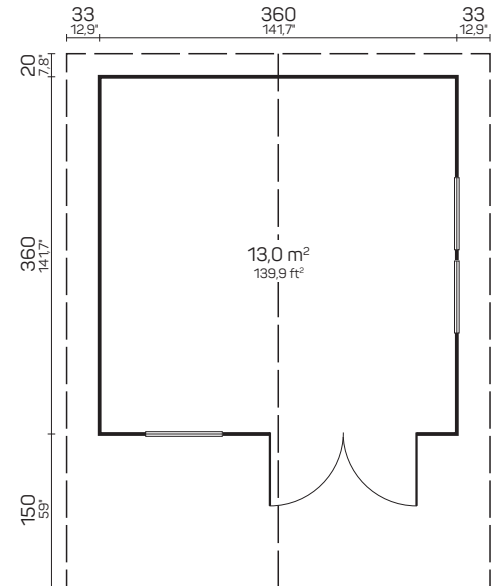

MALAGA B

Art 111074

Double Glazed
ISO-Verglasung
Lämpölasit
Isoleriglas