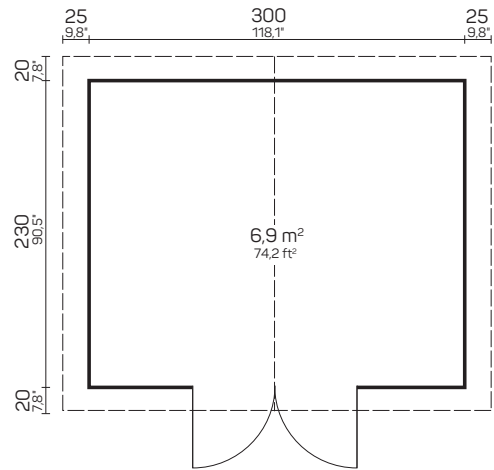

BRITTA A

Art 122 001.9