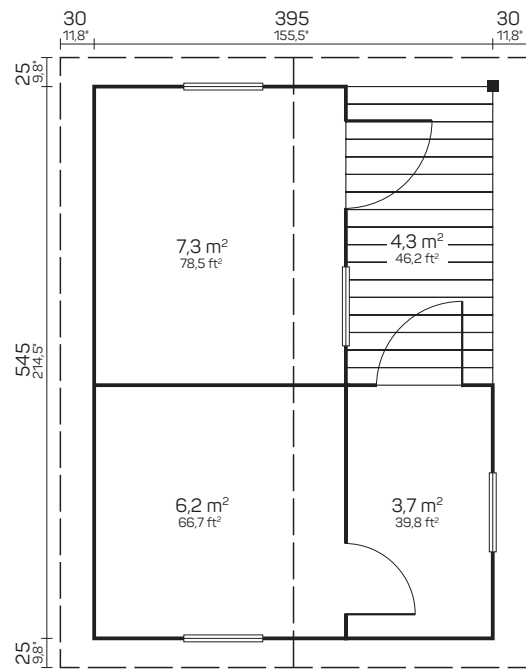

11
packs

VILLU

Art 111436

Double Glazed
ISO-Verglasung
Lämpölasit
Isolerlas

415×565 cm	395×545 cm	70 mm	234 cm	298 cm	21,5 m²	28,5 m²	41,2 m³	18°
163,3×222,4"	155,5×214,5"	2 3/4"	92,1"	117,3"	231,4 ft²	306,7 ft²	1454,9 ft³	18°
173 cm	18+ -/28 mm	840×1955 mm	690×1955 mm	765×990 mm	765×990 mm	SAUNA ROOM		
68,1"	0,7+ -/1,1"	33,1×76,9"	27,1×76,9"	30,1×38,9"	30,1×38,9"	≈4 PERSONS