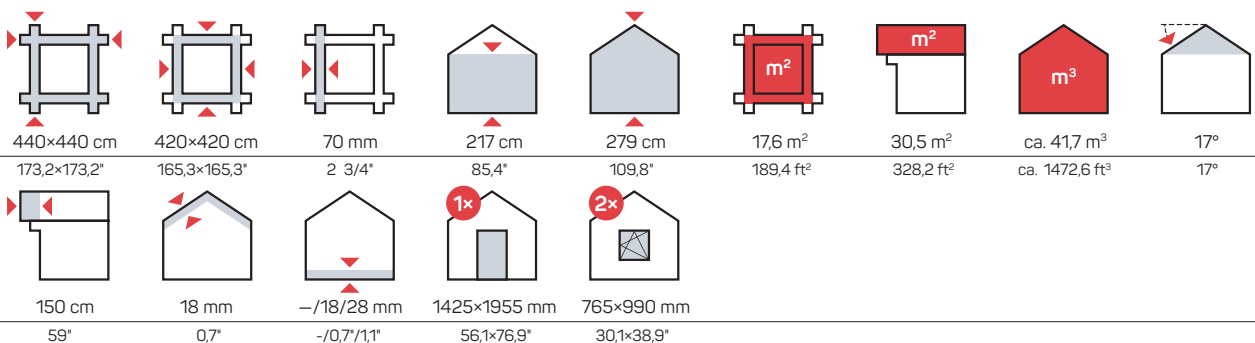

GOTLAND A

Art 111738

Double Glazed
ISO-Verglasung
Lämpölasit
Isoleriglas

Premium