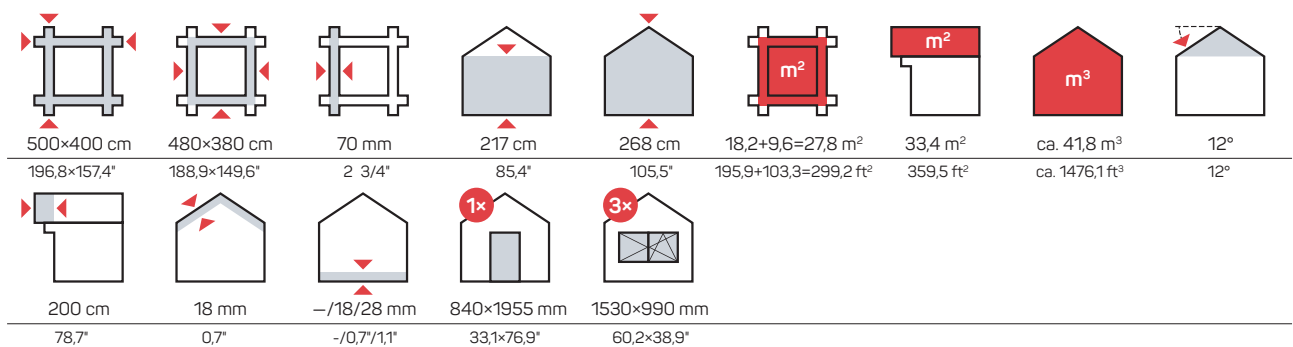

GORBEA A

Art 111065

Double Glazed
ISO-Verglasung
Lämpölasit
Isoler Glas