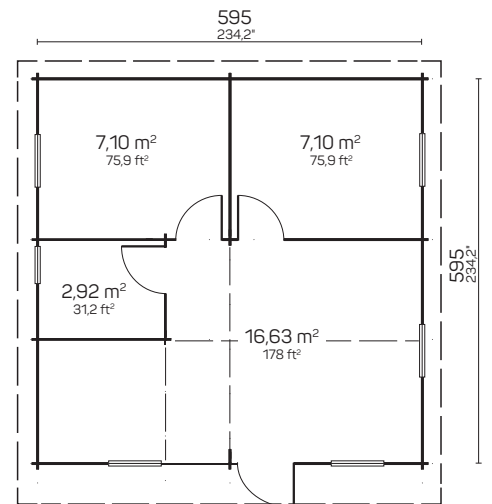

ALBERCHE

Art 122 025.23

Double Glazed
ISO-Verglasung
Lämpölasit
Isolerglas

595×595 cm	581×581 cm	28 mm	217 cm	277cm	33,8 m²	41,8 m²	81,7 m³	12°
234,2×234,2'	228,7×228,7'	1 1/8"	85,4'	109'	361,6 ft²	447,2 ft²	2884 ft³	12°
57 cm	18+18 mm	840×1955 mm	690×1955 mm	765×990 mm	530×530 mm			
22,4'	0,7'+0,7'	33,1×76,9'	27,1×76,9'	30,1×38,9'	20,8×20,8'