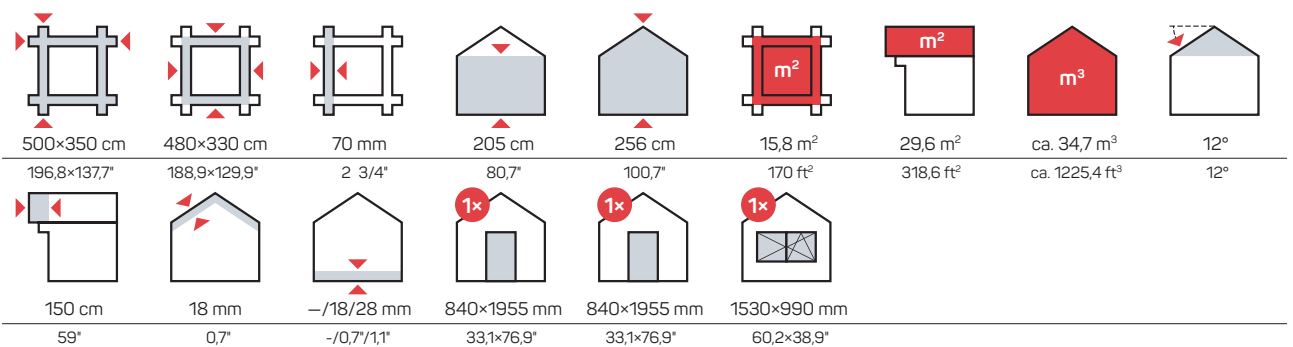

PEDRO B

Art 111721

Double Glazed
ISO-Verglasung
Lämpölasit
Isolerglass