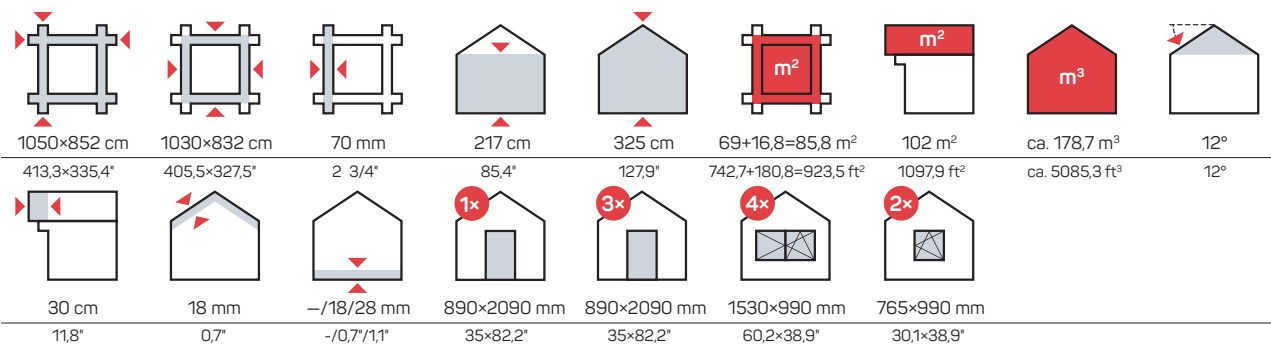

KRISTINA

Art 111729

Double Glazed
ISO-Verglasung
Lämpölasit
Isolerlas