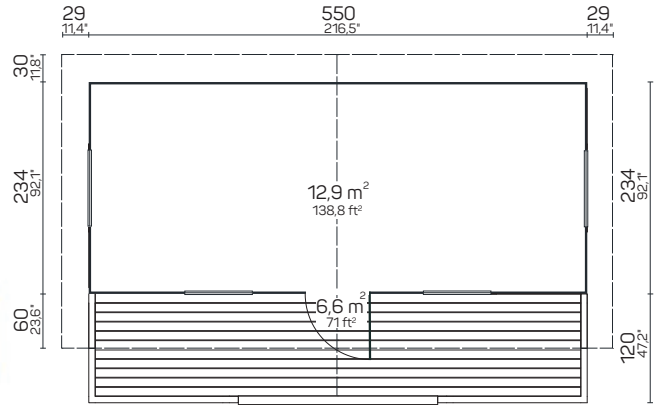

PIHA-AITTA 19

Art 1 111 053

Double Glazed
ISO-Verglasung
Lämpölasit
Isolerlas