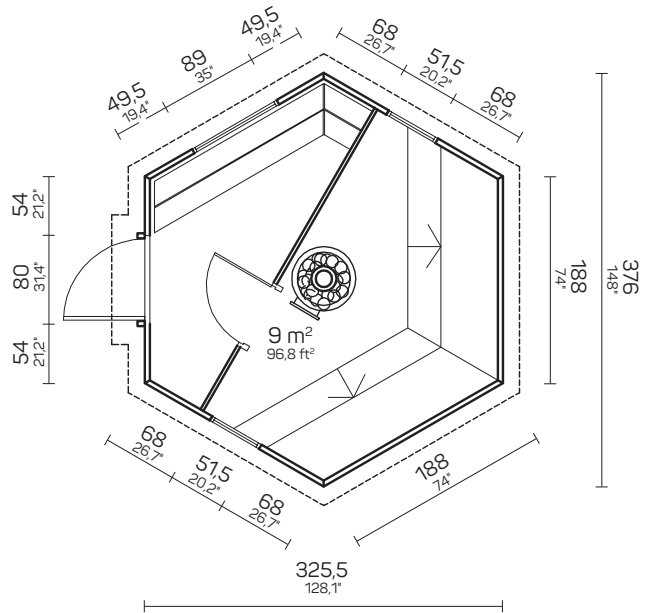

KRIS

Art 117 003

Double Glazed
ISO-Verglasung
Lämpölasit
Isolerglas

325,5×376 cm 128,1×148"	316,5×367 cm 124,6×144,4"	44 mm 1 3/4"	150 cm 59"	310 cm 122"	9 m² 96,8 ft²	30 cm 11,8"	20 m³ 706,2 ft³	45°
18+18 mm 0,7+0,7" Full floor	800×1500 mm 31,4×59"	890×500 mm 35×19,6"	570×500 mm 22,4×19,6"					240×150×260 cm 94,4×59×102,3" 1500 kg 3306 lb