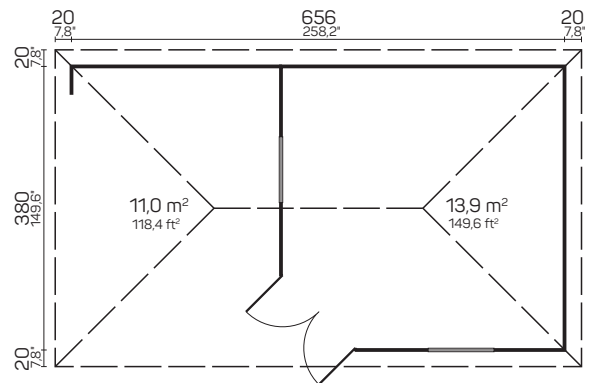

RAMSI

Art 122 027

Standard

475×475 cm 187×187"	455×455 cm 179,1×179,1"	28 mm 1 1/8"	205 cm 80,7"	279 cm 109,8"	20,7 m² 222,8 ft²	30 m² 322,9 ft²	ca. 54,2 m³ ca. 1913,2 ft³	13° 13°
90 cm 35,4"	18+18 mm 0,7+0,7"	1425×1955 mm 56,1×76,9"	690×1955 mm 27,1×76,9"	1530×990 mm 60,2×38,9"	530×530 mm 20,8×20,8"	580×108×66 cm 228,3"×42,5"×25,9"	ca. 1282 kg ca. 2826 lb	

IBIZA

Art 122 405

ISO Standard+

400×400 cm	380×380 cm	40 mm	228 cm	288 cm	14,4 m ²	26 m ²	-	22°
157,4×157,4"	149,6×149,6"	1 5/8"	89,7"	113,3"	155 ft ²	279,8 ft ²	-	22°
30 cm	18 mm	444×108×45 csemioonn ca. 770 kg						
11,8"	0,7"	174,8"×42,5"×17,7" ca. 1697 lb						

VENEZIA

Art 122 039.2

Double Glazed
ISO-Verglasung
Lämpölasit
Isoleriglas

576×300 cm	556×280 cm	40 mm	228 cm	284 cm	15,5 m ²	25,6 m ²	ca. 18 m ³	22°
226,7×118,1"	218,8×110,2"	1 5/8"	89,7"	111,8"	166,8 ft ²	275,5 ft ²	ca. 635,6 ft ³	22°
20 cm	18+18 mm	1425×1900 mm	515×1890 mm	600×108×48 cm	ca. 1100 kg			
7,8"	0,7"+0,7"	56,1×74,8"	20,2×74,7"	236,2"×42,5"×18,8"	ca. 2425 lb			

SICILIA

Art 122 109.2

Double Glazed
ISO-Verglasung
Lämpölasit
Isoleriglas

676×400 cm	656×380 cm	40 mm	228 cm	304 cm	24,9 m ²	31,9 m ²	ca. 35,0 m ³	22°
266,1×157,4"	258,2×149,6"	1 5/8"	89,7"	119,6"	268 ft ²	343,3 ft ²	ca. 1236 ft ³	22°
20 cm	18+18 mm	1425×1900 mm	1100×1365 mm	600×108×68 cm	ca. 1350 kg			
7,8"	0,7"+0,7"	56,1×74,8"	43,3×53,7"	236,2"×42,5"×26,7"	ca. 2976 lb			