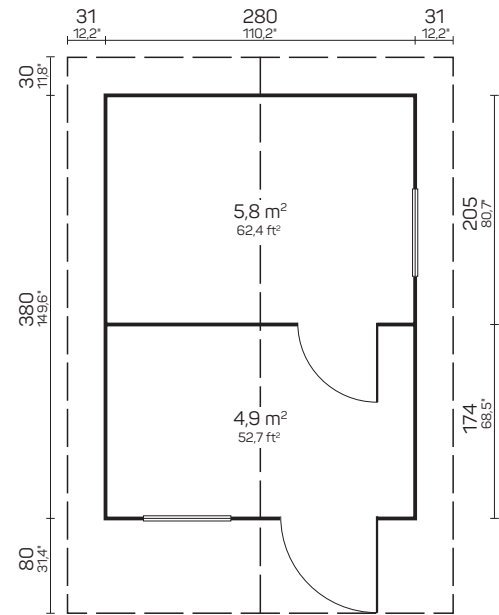

JOONAS

Art 111955

Double Glazed
ISO-Verglasung
Lämpölasit
Isolerglas

300×400 cm 118,1×157,4"	280×380 cm 110,2×149,6"	70 mm 2 3/4"	217 cm 85,4"	257 cm 101,1"	10,7 m² 115,1 ft²	17 m² 182,9 ft²	ca. 23,4 m³ ca. 826,3 ft³	16° 16°
80 cm 31,4"	18+ -/28 mm 0,7+ -/1,1"	840×1955 mm 33,1×76,9"	690×1955 mm 27,1×76,9"	765×990 mm 30,1×38,9"	765×990 mm 30,1×38,9"	SAUNA ROOM ≈4-5 PERSONS