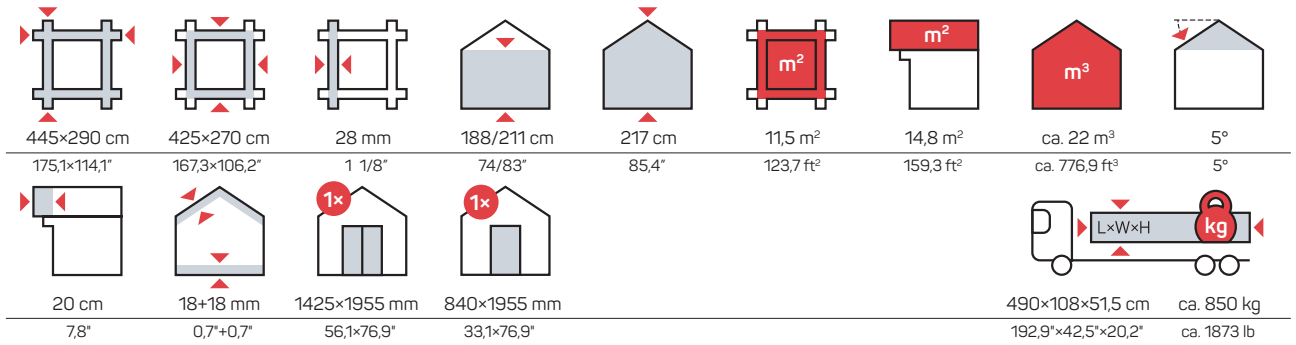

GLORIA H

Art 122 010.9