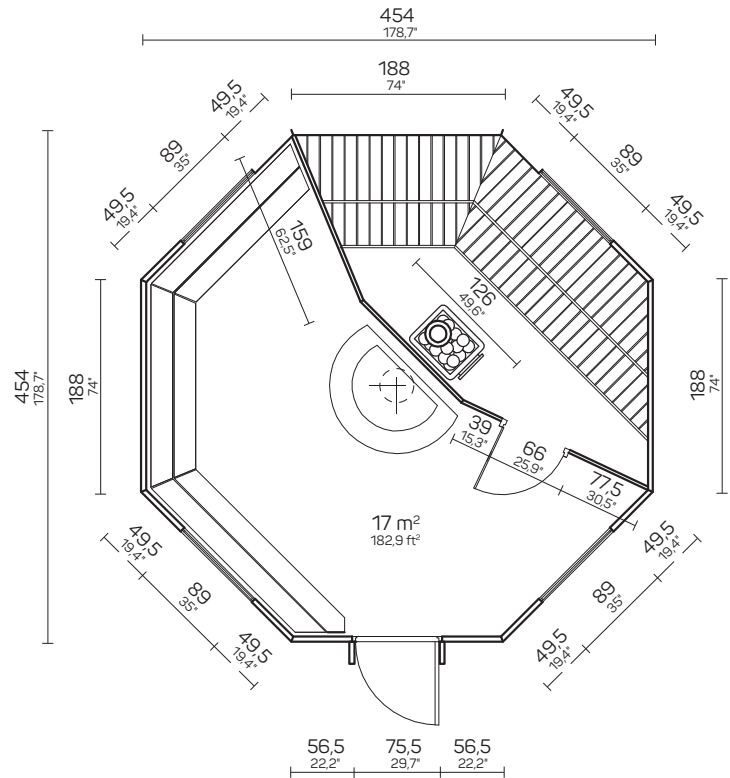

AXEL

Art 117 001

Double Glazed
ISO-Verglasung
Lämpölasit
Isolerglas

454×491,5 cm 178,7×193,5"	445×482,5 cm 175,1×189,9"	44 mm 1 3/4"	150 cm 59"	330 cm 129,9"	17 m² 182,9 ft²	30 cm 11,8"	39 m³ 1377,2 ft³	38° 38°
18+28 mm 0,7+1,1" Full floor	800×1700 mm 31,4×66,9"	890×630 mm 35×24,8"	890×630 mm 35×24,8"					320×120×250 cm 2x 125,9×47,2×98,4" 2x 1200 kg 2645 lb