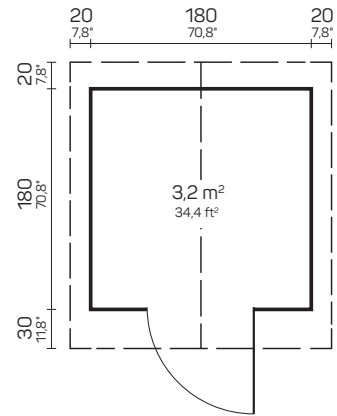

BETTY

Art 122 009