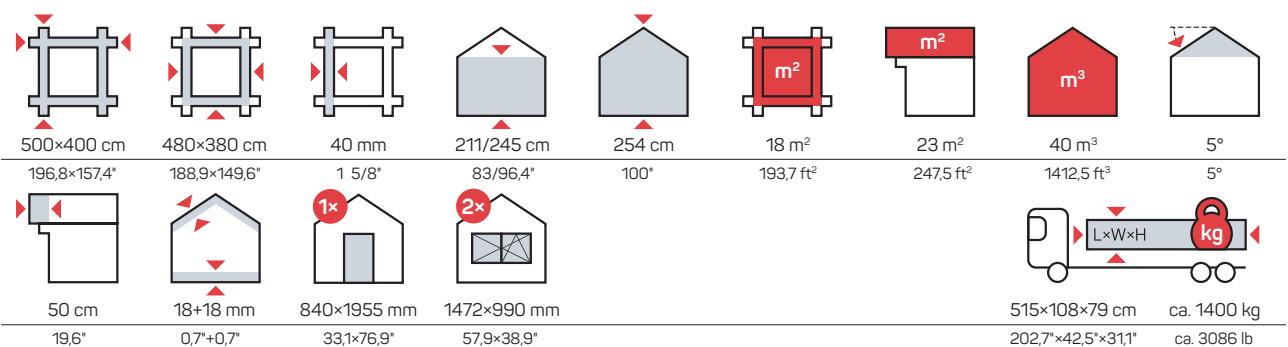

ORIENTAL 5+SD300

Art 122 200.2 / 122 211SD.2.40

470x320+300 cm	22,5 m ²
185x125,9+118,1"	242,1 ft ²
27,7 m ²	
298,1 ft ²	
510x108x69 cm	ca. 1450 kg
+ 434x108x28 cm	+ 406 kg
200,7"x42,5"x27,1"	ca. 3196 lb
+170,8"x42,5"x11"	+895 lb

ISO Standard+

NICE

Art 122 394.2

ISO Standard+

KERSTIN

Art 122 049.2

Double Glazed
ISO-Verglasung
Lampölsit
Isolerglas

500×380 cm	480×360 cm	40mm	205 cm	257 cm	16,6 m ²	ca. 28,28 m ²	ca. 38,4 m ³	12°
196,8×149,6"	188,9×141,7"	1 5/8"	81"	101"	177,6 ft ²	ca. 302,5 ft ²	ca. 1355 ft ³	12°
125 cm	18+18 mm	1425×1955 mm	515×1890 mm					
49,2"	0,7"+0,7"	56,1×76,9"	20,2×74,4"					