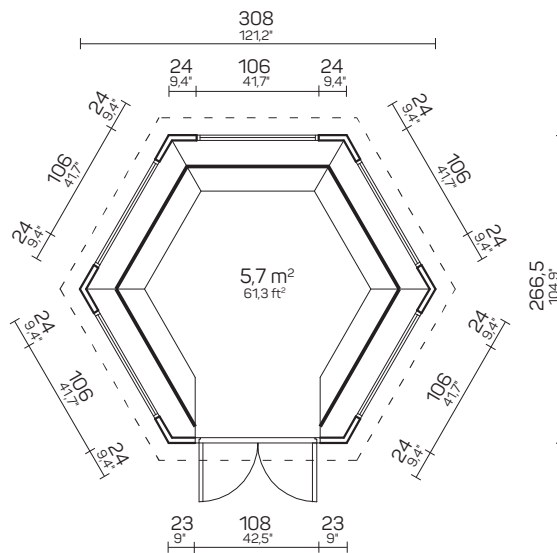

NORA

Art 116 001

Double Glazed
ISO-Verglasung
Lämpglas
Isolerglas

266,5×308 cm 104,9×121,2"	257,5×299 cm 101,3×117,7"	44 mm 1 3/4"	200 cm 78,7"	310 cm 122"	6 m² 64,5 ft²	35 cm 13,7"	15 m³ 529,7 ft³	38°
18+28 mm 0,7+1,1"	1080×1700 mm 42,5×66,9"	890×1060 mm 35×41,7"	890×1060 mm 35×41,7"	240×120×240 cm 94,4×47,2×94,4"	1000 kg 2204 lb			
Slatted floor elements