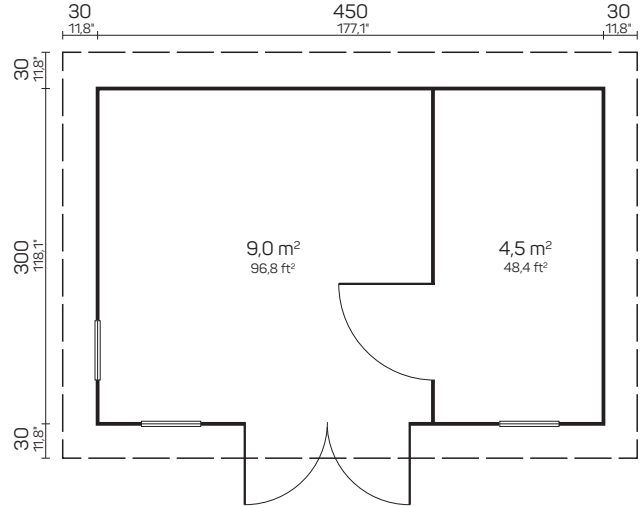

ORIENTAL 5

Art 122 200.2