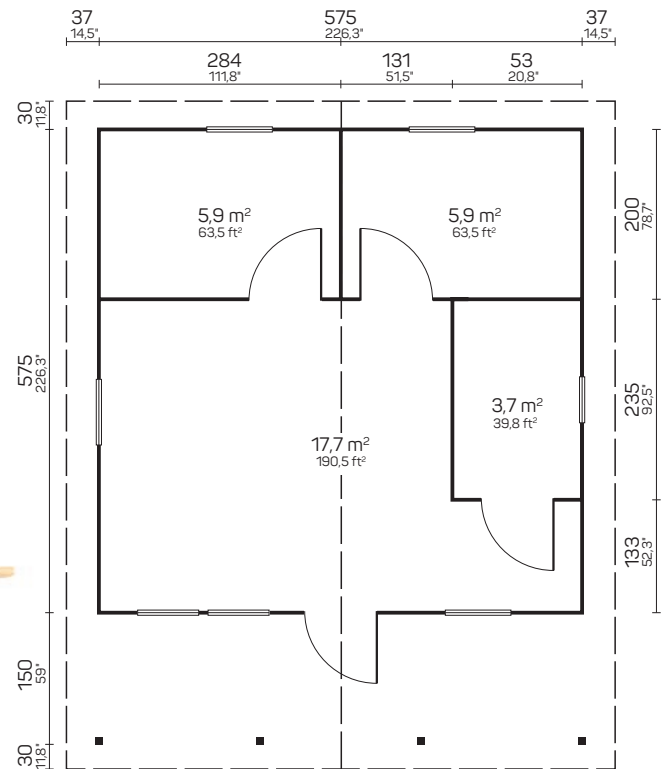

PADOVA

Art 111 197

Double Glazed
ISO-Verglasung
Lämpölasit
Isoler Glas

595×595 cm 234,2×234,2"	575×575 cm 226,3×226,3"	70 mm 2 3/4"	228 cm 89,7"	314 cm 123,6"	33,2+8,6=41,8 m² 357,3+92,5+449,9 ft²	53,8 m² 579 ft²	ca. 85,3 m³ ca. 3012,3 ft³	17° 17°
150 cm 59"	18 mm 0,7"	-/18/28 mm -/0,7"/1,1"	840×1955 mm 33,1×76,9"	840×1955 mm 33,1×76,9"	1530×990 mm 60,2×38,9"	765×990 mm 30,1×38,9"	530×530 mm 20,8×20,8"	

Premium