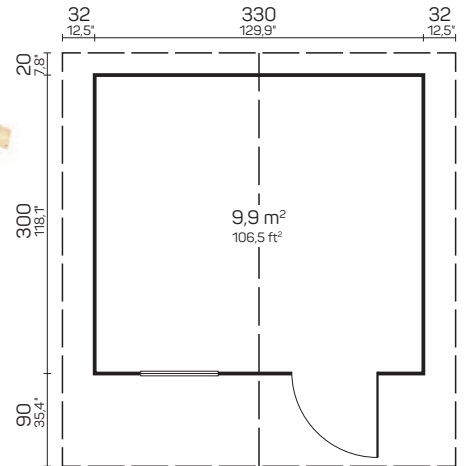

LUGO

Art 111 430

Double Glazed
ISO-Verglasung
Lämpölasit
Isolerglas