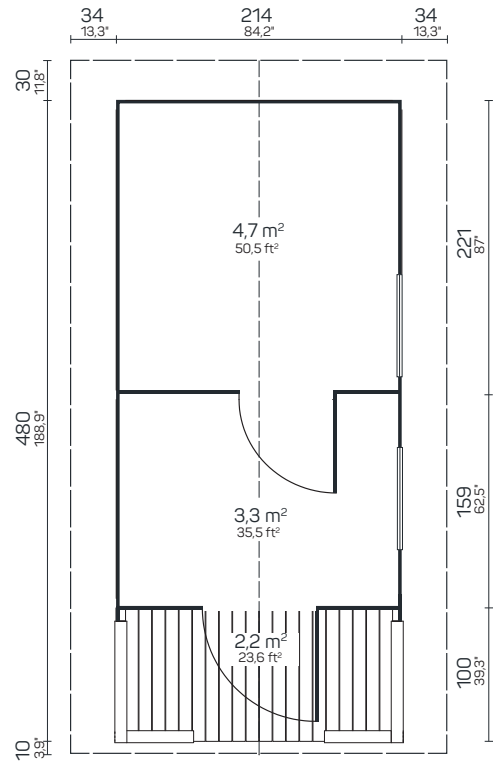

PIHA-TUURI 10

Art 1 111 007

Double Glazed
ISO-Verglasung
Lämpölasit
Isolerglas

234×500 cm 92,1×196,8"	214×480 cm 84,2×188,9"	70 mm 2 3/4"	217 cm 85,4"	257 cm 101,1"	10 m² 107,6 ft²	16 m² 172,2 ft²	ca. 18 m³ ca. 635,6 ft³	21°	21°
100 cm 39,3"	18/28 mm 0,7"/1,1"	1x 840×1955 mm 33,1×76,9"	1x 690×1955 mm 27,1×76,9"	1x 765×990 mm 30,1×38,9"	1x 765×990 mm 30,1×38,9"		SAUNA ROOM ≈3 PERSONS