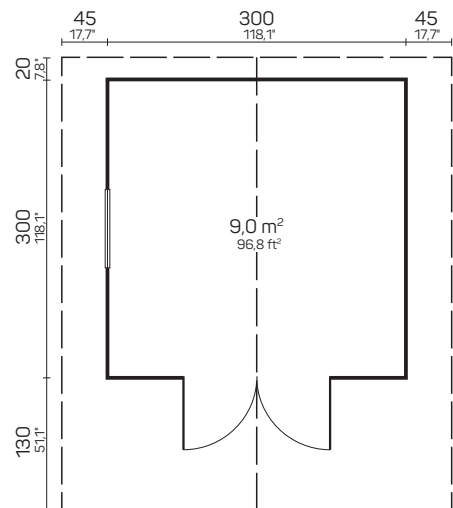

SANDRA B

Art 111 733

Double Glazed
ISO-Verglasung
Lämpölasit
Isoleriglas