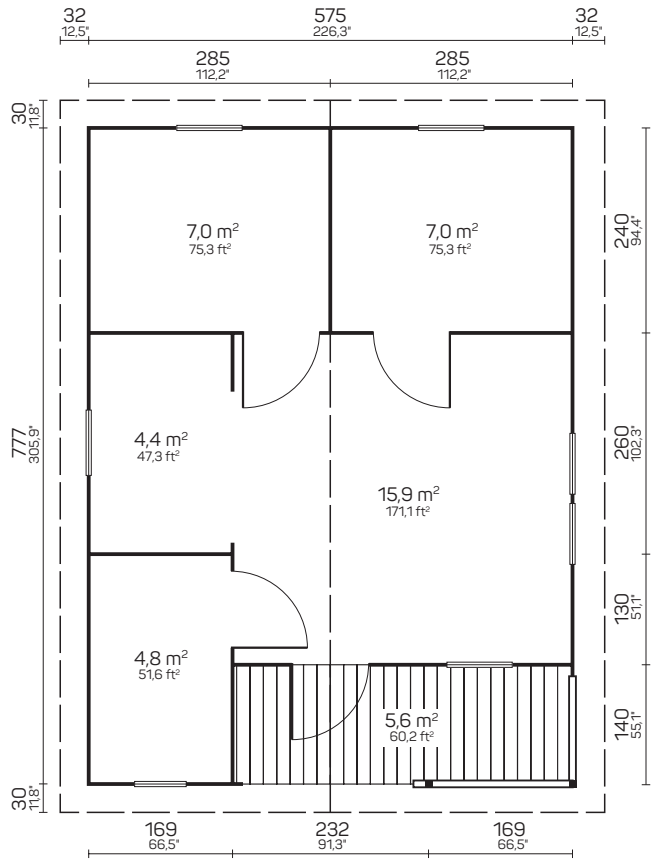

Premium

KRISTINA

Art 111729

Double Glazed
ISO-Verglasung
Lämpölasit
Isolerlas

ALMERIA A

Art 111152

Double Glazed
ISO-Verglasung
Lämpölasit
Isoleriglas

595×797 cm	575×777 cm	70 mm	217 cm	314 cm	44.7 m ²	62 m ²	ca. 98.9 m ³	19°
234.2×313.7"	226.3×305.9"	2 3/4"	85.4"	123.6"	481.1 ft ²	667.3 ft ²	ca. 3492.6 ft ³	19°
30 cm	18 mm	-/18/28 mm	890×2090 mm	890×2090 mm	1530×990 mm	765×990 mm	600×1100 mm	
11.8"	0.7"	-/0.7/1.1"	35×82.2"	35×82.2"	60.2×38.9"	30.1×38.9"	23.6×43.3"	