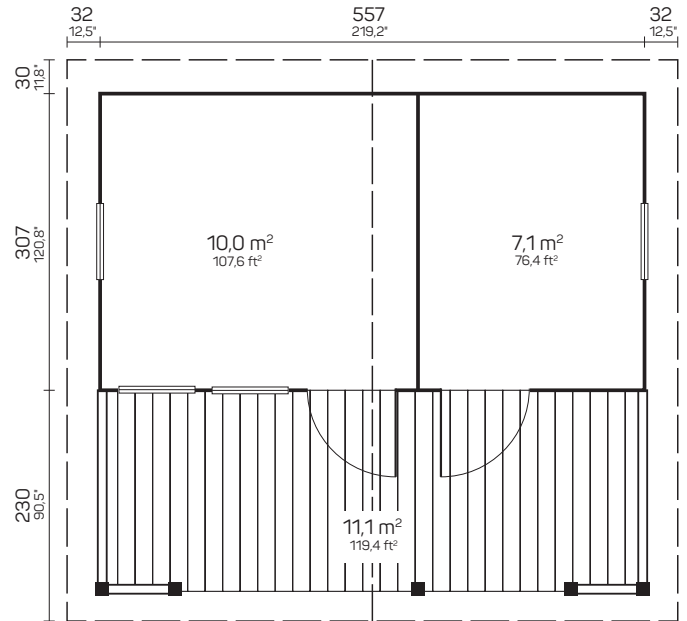

ORIENTAL 5+SD300

Art 122 200.2 / 122 211SD.2.40

470x320+300 cm	22,5 m ²
185x125,9+118,1"	242,1 ft ²
27,7 m ²	
298,1 ft ²	
510x108x69 cm	ca. 1450 kg
+ 434x108x28 cm	+ 406 kg
200,7"x42,5"x27,1"	ca. 3196 lb
+170,8"x42,5"x11"	+895 lb

Double Glazed
ISO-Verglasung
Lämpölasit
Isolerglas

836×595 cm	816×575 cm	70 mm	228 cm	302 cm	46,9 m ²	55,9 m ²	35,3 m ³	15°
329,1×234,2'	321,2×226,3'	2 3/4"	89,7"	118,8"	504,8 ft ²	601,7 ft ²	1246,6 ft ³	15°
20 cm	18+28 mm	1x	1x	840×1900 mm	915×420 mm	70 mm 595×120×75 / 595×120×72 cm		ca. 3257 kg
7,8"	0,7+1,1"	33,1×74,8"	36×16,5"			2 3/4" 234,2×47,2×37,4" / 234,2×47,2×28,3"		ca. 7180 lb

13
packs

EINO

Art 111437

Double Glazed
ISO-Verglasung
Lämpölasit
Isoleriglas

Saunas

577×327+200 cm	557×307 cm	70 mm	217 cm	314 cm	28,3 m ²	36,6 m ²	41,6 m ³	19°
227,1×128,7+78,7'	219,2×120,8'	2 3/4"	85,4'	123,6'	304,6 ft ²	293,9 ft ²	1469 ft ³	19°
230 cm	18+ -/28 mm	840×1955mm	840×1955 mm	1530×990 mm	765×990 mm	765×990 mm	SAUNA ROOM	
90,5"	0,7+ -/1,1"	33,1×76,9"	33,1×76,9"	60,2×38,9"	30,1×38,9"	30,1×38,9"	≈3-4 PERSONS	