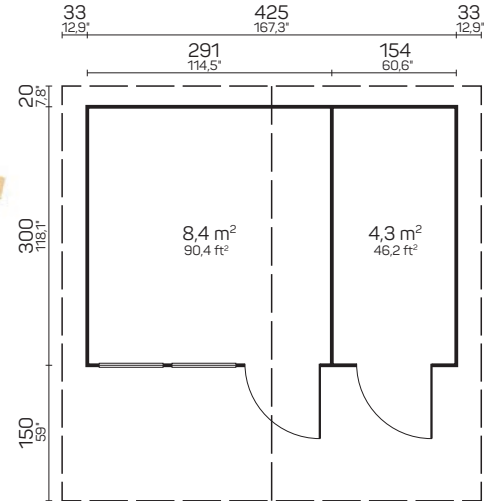

PEDRO A

Art 111720

Double Glazed
ISO-Verglasung
Lämpölasit
Isolerglass