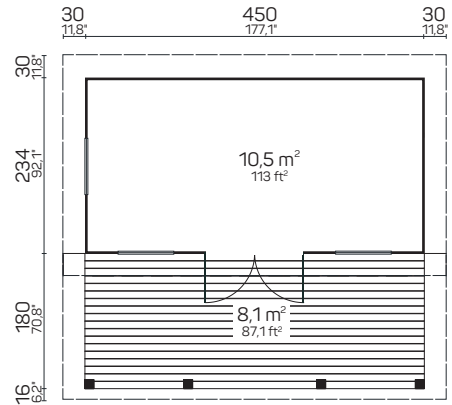

MODERNI KESÄKEITTIÖ

Art 111 999 191015

Double Glazed
ISO-Verglasung
Lämpölasit
Isolerlas