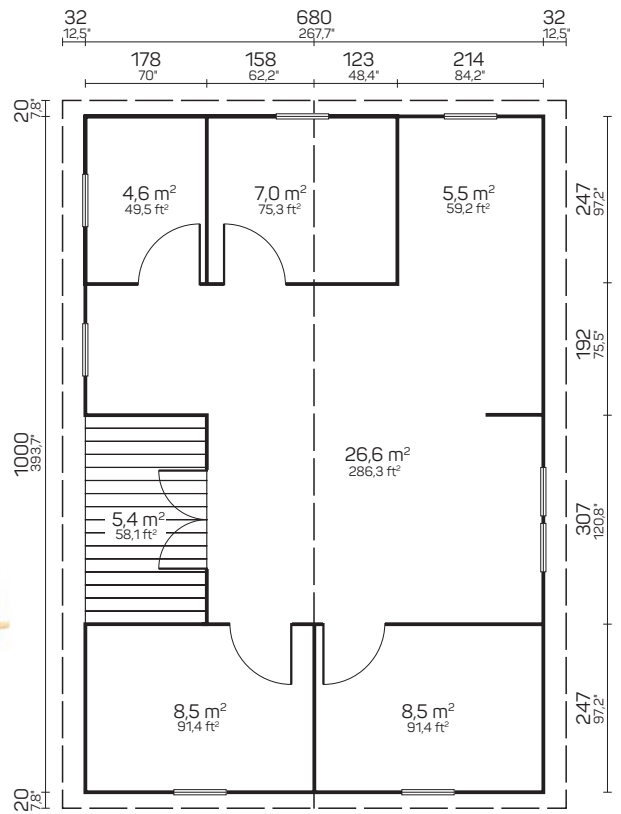

URSULA

Art 111196

Double Glazed
ISO-Verglasung
Lämpölasit
Isoleriglas

Premium