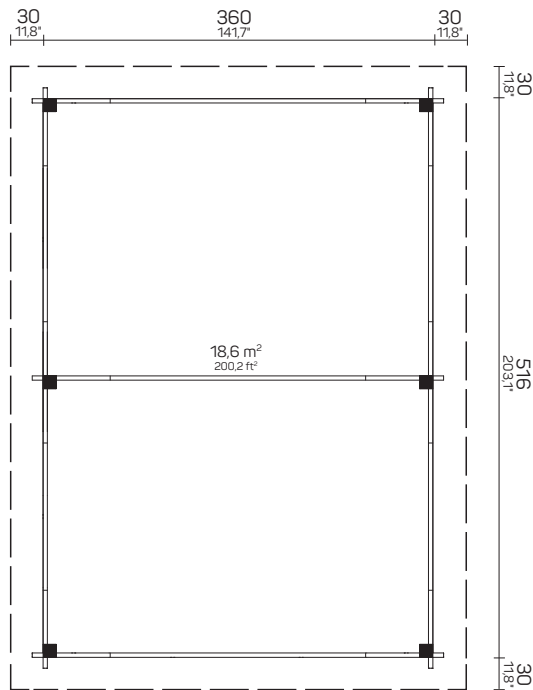

380×536 cm 149,6×211"	360×516 cm 141,7×203,1"	40 mm 1 5/8"	240 cm 94,4"	286 cm 112,5"	18,6 m² 200,2 ft²	24,4 m² 262,6 ft²	-	2°
20 cm 7,8"	18 mm 0,7"	576×108×38 cm 226,7"×42,5"×14,9"						ca. 600 kg ca. 1322 lb