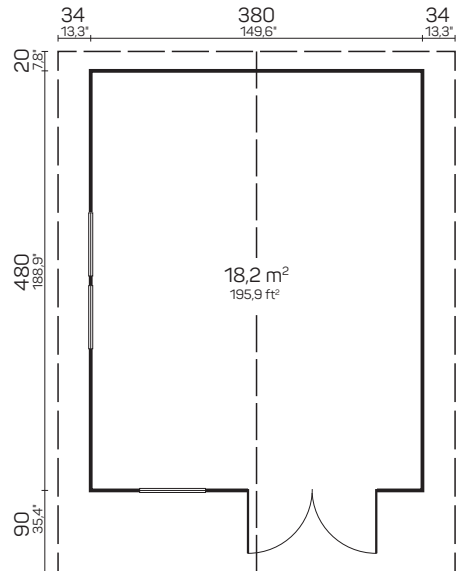

ENZO C/1

Art 122 089.2

Double Glazed
ISO-Verglasung
Lämpölasit
Isoleriglas