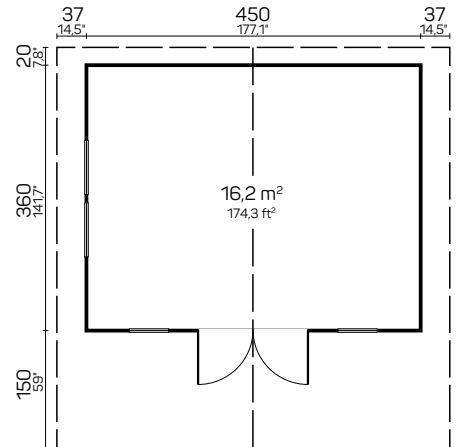

SAUERLAND A

Art 111748