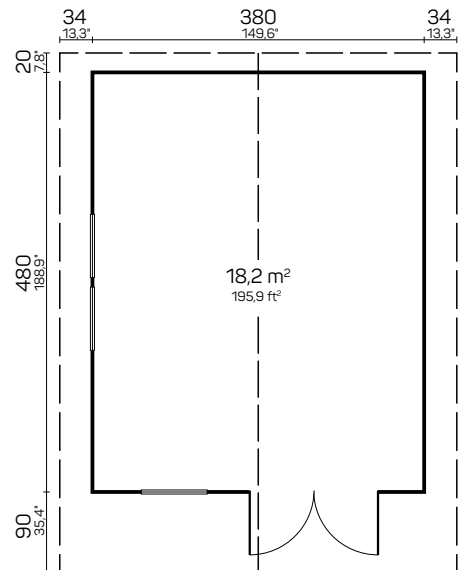

ENZO C/1

Art 111136

Double Glazed
ISO-Verglasung
Lämpölasit
Isolerglas