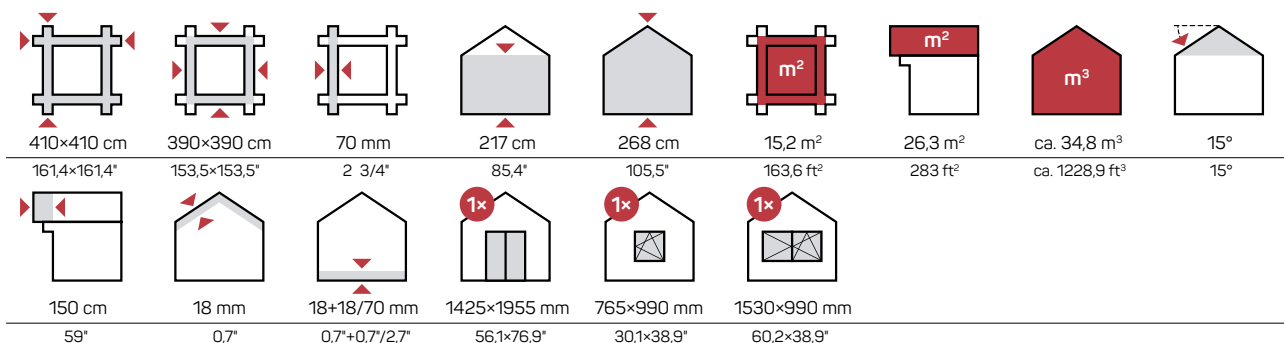

GÖTEBORG A

Art 111735

Double Glazed
ISO-Verglasung
Lämpölasit
Isolerglas