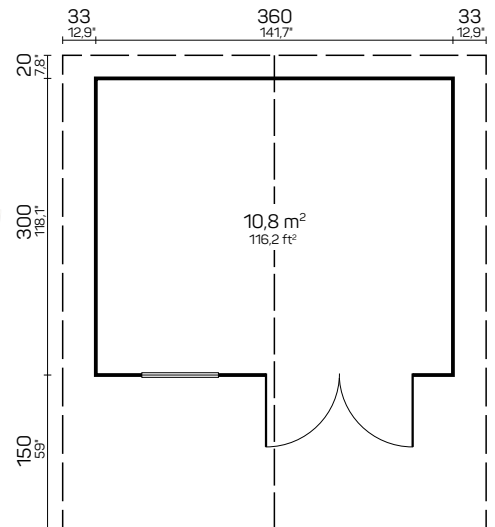

MALAGA A

Art 111073