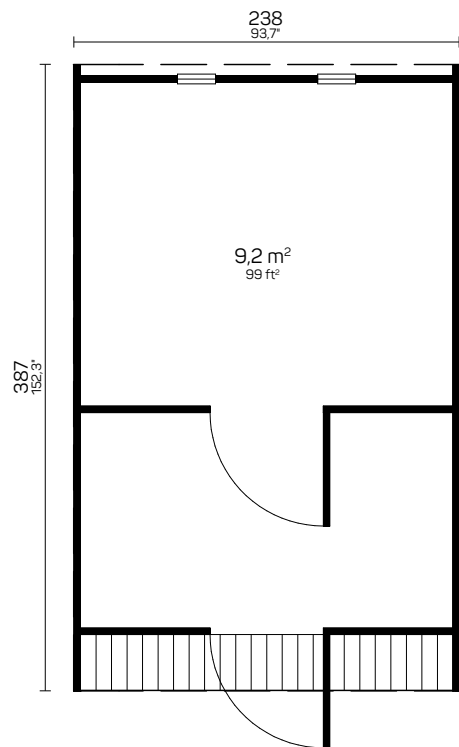

KRIS

Art 111 3001V

238×387 cm	-	40 mm	215 cm	241 cm	9,2 m²	21,9 m²	12,9 m³	-
93,7×152,3"	-	1 5/8"	84,6"	94,8"	99 ft²	235,7 ft²	455,3 ft³	-
35 cm	28 mm	1x 690×1835 mm	1x 690×1915 mm	2x 225×730 mm				
13,7"	1,1"	27,1×72,2"	27,1×75,37"	8,8×28,7"