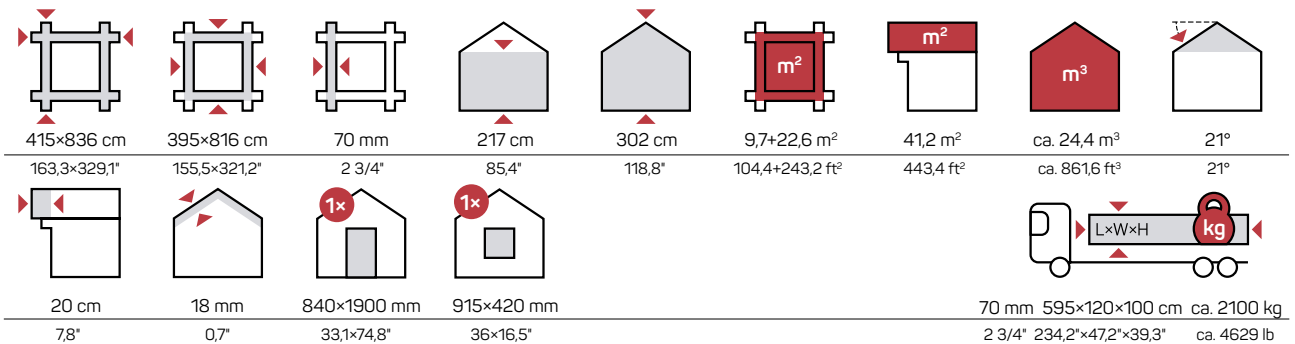

GARAGE RAUMA

Art 111 105.2 / 111 759