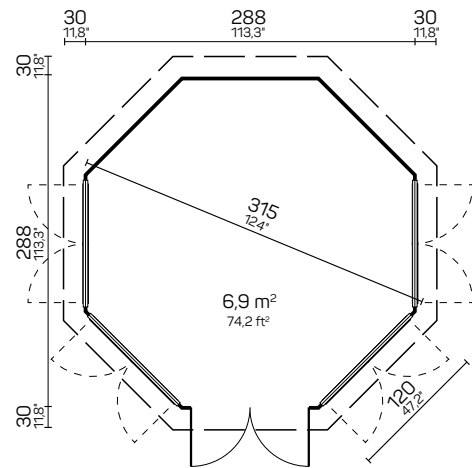

LOUISE 4F

Art 122 420.2

Double Glazed
ISO-Verglasung
Lämpölasit
Isolerglas