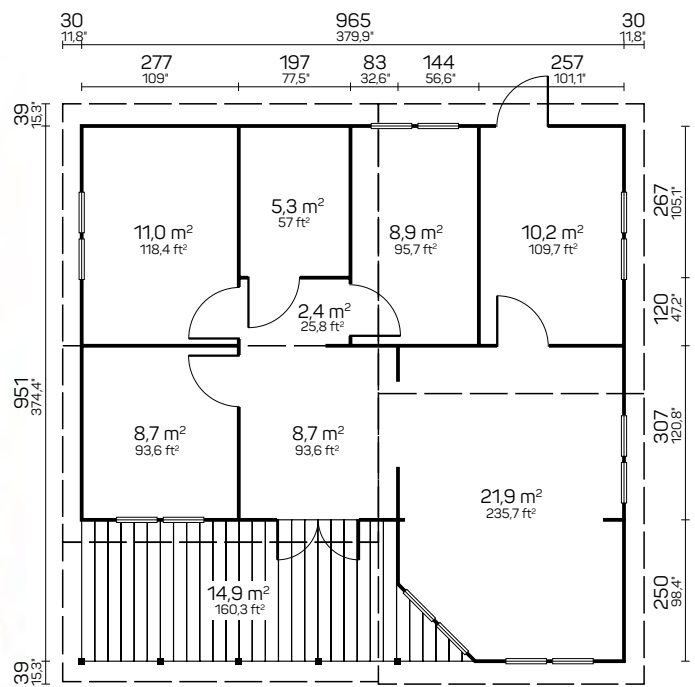

VIGO

Art 111727

Double Glazed
ISO-Verglasung
Lämpölasit
Isoler Glas

985×971 cm 3877×382.2"	965×951 cm 379.9×374.4"	70 mm 2 3/4"	253 cm 99.6"	490 cm 192.9"	77,1+14,9=92 m² 829,8+160,3=990,2 ft²	118,8 m² 1278,7 ft²	ca. 246,4 m³ ca. 8701,5 ft³	25° 25°
39 cm 15,3"	18 mm 0,7"	-/18/28 mm -/0,7"/1,1"	1425×2090 mm 56,1×82,2"	890×2090 mm 35×82,2"	890×2090 mm 35×82,2"	1530×990 mm 60,2×38,9"