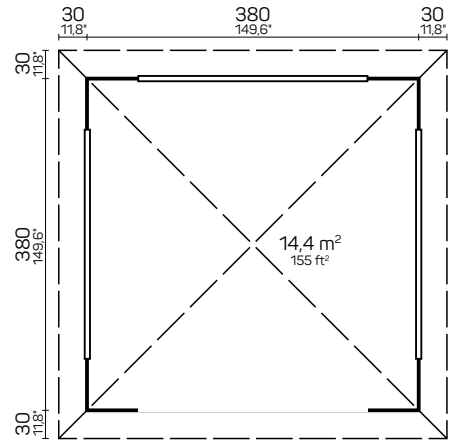

VICTORIA B

Art 122 016

300×300 cm	280×280 cm	28 mm	221 cm	283 cm	7,3 m ²	11,2 m ²	ca. 17,1 m ³	22°
118,1×118,1"	110,2×110,2"	1 1/8"	87"	111,4"	78,5 ft ²	120,5 ft ²	ca. 603,8 ft ³	22°
20 cm	18+18 mm	1425×1900 mm	865×1210 mm	L×W×H	325×108×61/69 cm		ca. 725/798 kg	
7,8"	0,7"+0,7"	56,1×74,8"	34×47,6"		127,9"×42,5"×24/27,1"		ca. 1598/1759 lb	

GLORIA A

Art 122 005

290×200 cm 114,1×78,7"	270×180 cm 106,2×70,8"	28 mm 1 1/8"	188/211 cm 74/83"	217 cm 85,4"	4,9 m ² 52,7 ft ²	7,1 m ² 76,4 ft ²	ca. 9,1 m ³ ca. 321,3 ft ³	7° 7°
20 cm 7,8"	18+18 mm 0,7"+0,7"	1425×1955 mm 56,1×76,9"				314×108×47 cm 123,6"×42,5"×18,5"	ca. 540 kg ca. 1190 lb	

GLORIA A+SD150

Art 122005 / 122 212

290×200+150 cm 114,1×78,7+59"	7,6 m ² 81,8 ft ²
	10 m ² 107,6 ft ²
320×108×49 cm + 312×54×20 cm 125,9"×42,5"×19,2" +122,8"×21,2"×7,8"	ca. 540 kg + 80 kg ca. 1190 lb +176 lb

-

22°
22°

20 cm
7,8"

18 mm
0,7"

325×108×29 cm 300 kg
127,9×11,4×11,8" 661 lb

IBIZA

Art 122 405

400×400 cm	380×380 cm	40 mm	228 cm	288 cm	14,4 m ²	26 m ²	-	22°
157,4×157,4"	149,6×149,6"	1 5/8"	89,7"	113,3"	155 ft ²	279,8 ft ²	-	22°
30 cm	18 mm					444×108×45 csemioonn		ca. 770 kg
11,8"	0,7"					174,8"×42,5"×17,7"		ca. 1697 lb