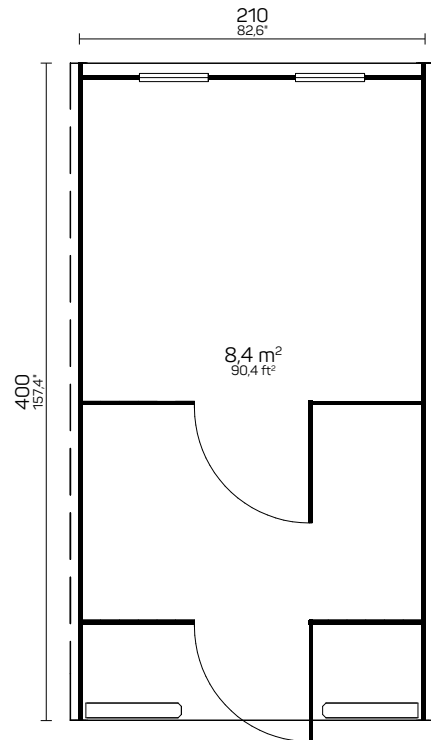

KEMI

Art 111 2003V

210x400 cm 82,6x157,4"	-	40 mm 1 5/8"	Ø 210 cm Ø 82,6"	224 cm 88,1"	8,4 m² 90,4 ft²	13,8 m² 148,5 ft²	10,4 m³ 367,1 ft³	-
57 cm 22,4"	28 mm 1,1"	1x 690x1660 mm 27,1x65,3"	1x 690x1660 mm 27,1x65,3"	2x 410x915 mm 16,1x36"