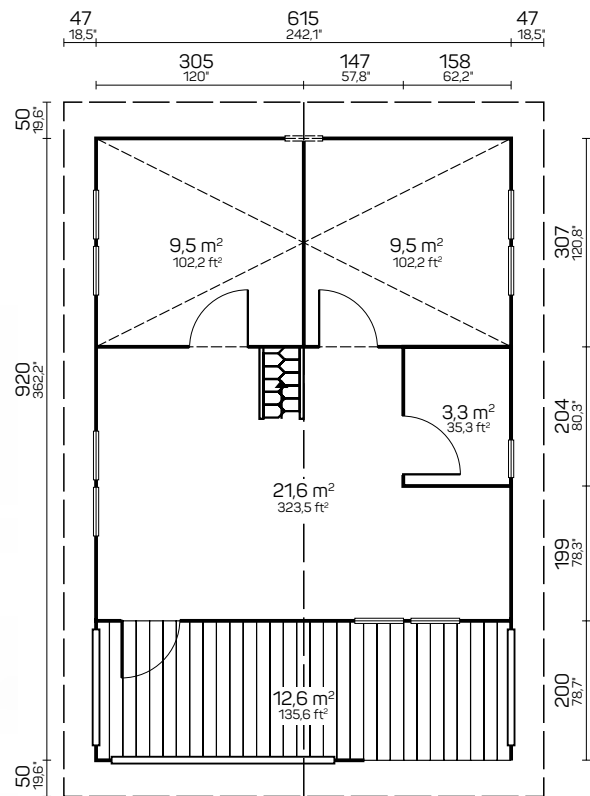

EUROPA

Art 111730

635×940 cm 250×370"	615×920 cm 241,7×363,2"	70 mm 2 3/4"	251 cm 98,8"	428 cm 168,5"	56,5+19=75,5 m² 608,1+204,5=812,6 ft²	84 m² 904,1 ft²	ca. 143,7 m³ ca. 5074,7 ft³	30° 30°
250 cm 98,4"	18 mm 0,7"	-/18/28 mm -/0,7"/1,1"	840×1955 mm 33,1×76,9"	840×1955 mm 33,1×76,9"	1530×990 mm 60,2×38,9"	530×530 mm 20,8×20,8"	195 cm 76,7"