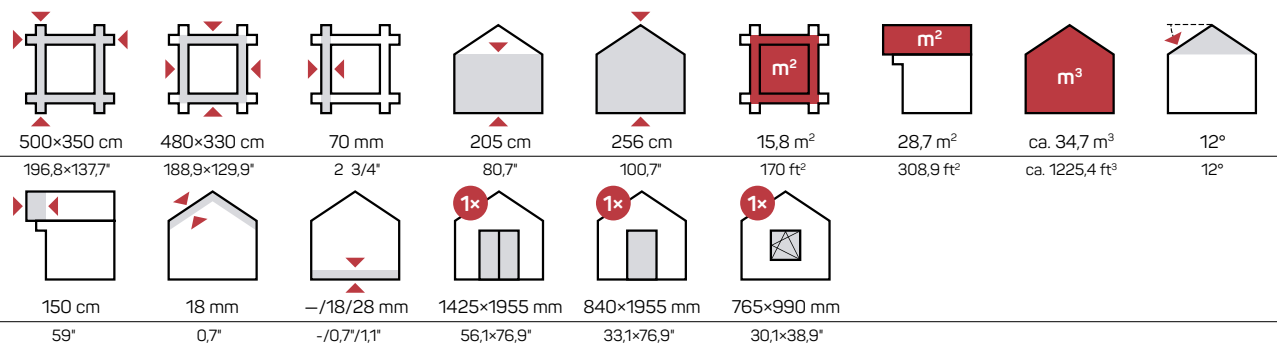

PEDRO D

Art 111901

Double Glazed
ISO-Verglasung
Lämpölasit
Isoleriglas