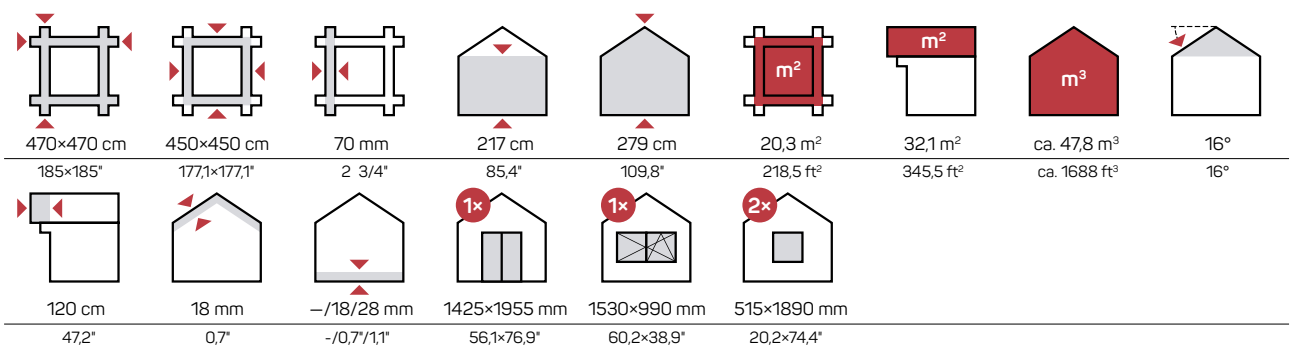

SAUERLAND B

Art 111749