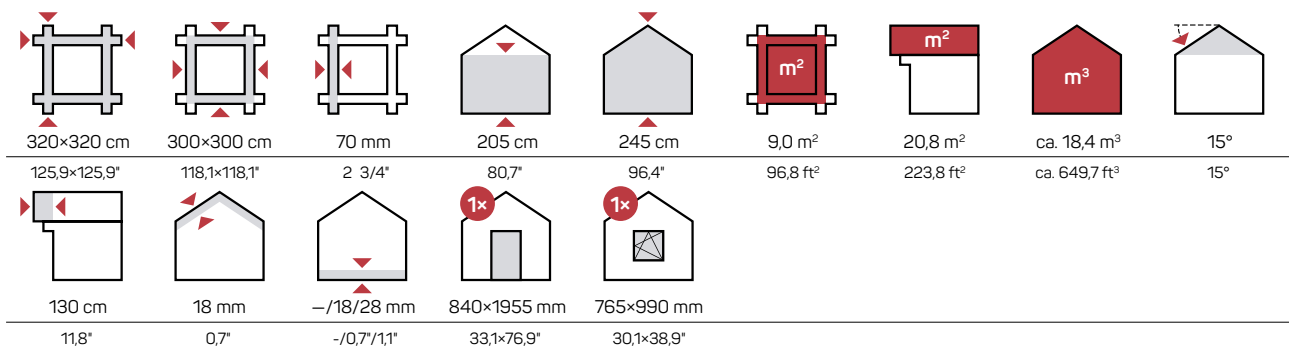

HUELVA

Art 111133