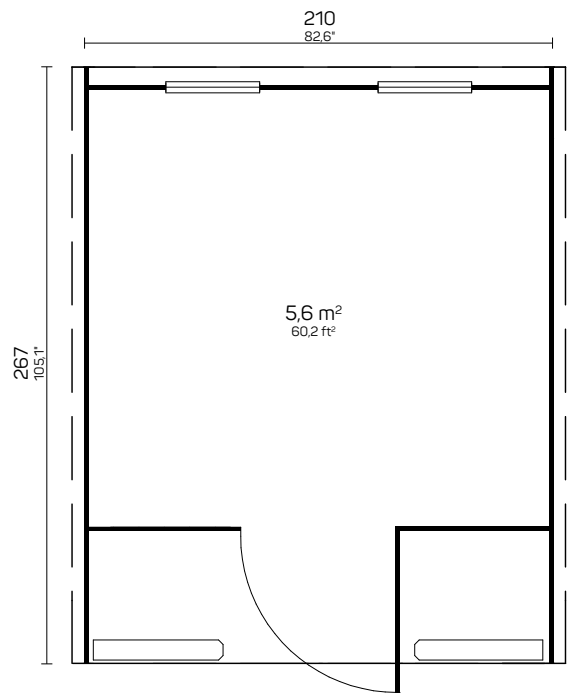

KERAVA

Art 111 2002V

210×267 cm	-	40 mm	Ø 210 cm	224 cm	6 m ²	9 m ²	6,2 m ³	-
82,6×105,1'	-	1 5/8"	Ø 82,6"	88,1'	64,5 ft ²	96,8 ft ²	218,8 ft ³	-
57 cm	28 mm	1x 690×1660 mm	2x 410×915 mm					
22,4"	1,1"	27,1×65,3"	16,1×36"					