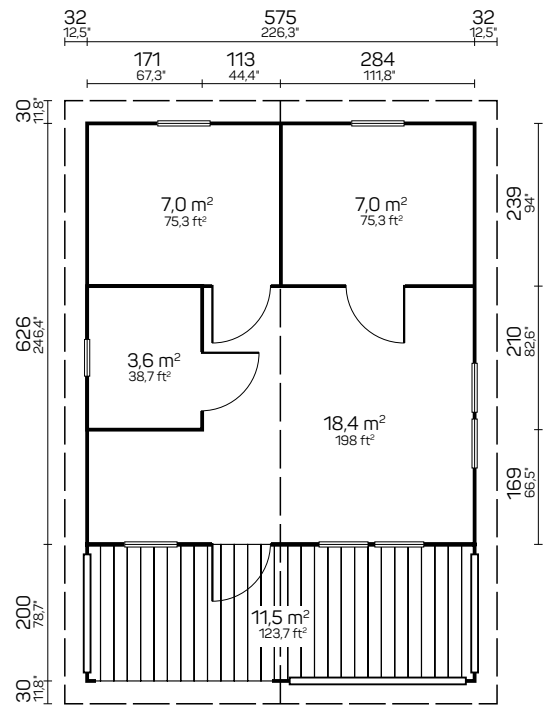

TOLEDO A

Art 111144

Double Glazed
ISO-Verglasung
Lämpölasit
Isoler Glas

595×646 cm 234.2×254.3'	575×626 cm 226.3×246.4'	70 mm 2 3/4"	228 cm 89.7"	325 cm 127.9"	36+11.5=47.5 m² 387.5+123.7=511.2 ft²	59.4 m² 639.3 ft²	ca. 95.3 m³ ca. 3365.4 ft³	19° 19°
230 cm 90.5"	18 mm 0.7"	-/18/28 mm -/0.7"/1.1"	890×2090 mm 35×82.2'	890×2090 mm 35×82.2'	1530×990 mm 60.2×38.9'	765×990 mm 30.1×38.9'	530×530 mm 20.8×20.8'	

Premium