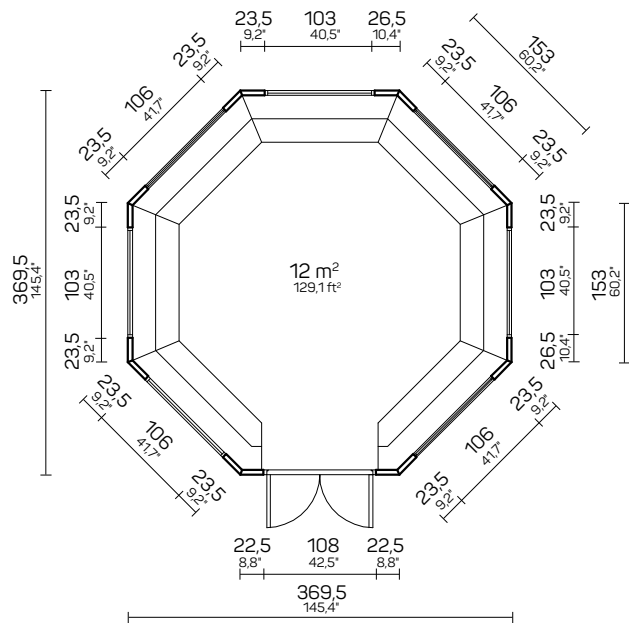

HILDA

Art 116 003

Double Glazed
ISO-Verglasung
Lämpölasit
Isolerlas

369,5×399 cm 145,4×157"	360,5×390 cm 141,9×153,5"	44 mm 1 3/4"	200 cm 78,7"	340 cm 133,8"	12 m² 129,1 ft²	35 cm 13,7"	30 m³ 1059,4 ft³	38° 38°
18+28 mm 0,7+1,1" Slatted floor elements	1080×1700 mm 42,5×66,9"	890×1060 mm 35×41,7"	890×1060 mm 35×41,7"				140×240×270 cm 55,1×94,4×106,2"	1400 kg 3086 lb