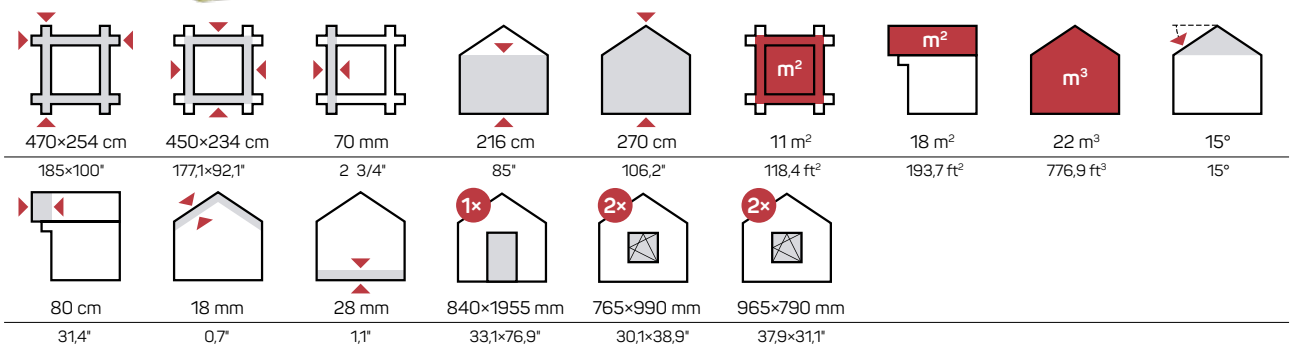

PIHA-AITTA 17

Art 1 111 003