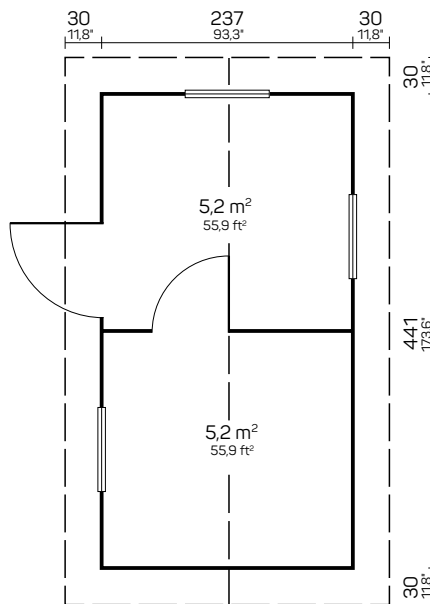

PIHA-TUURI 11

Art 1 111 008

257×461 cm 101,1×181,4"	237×441 cm 93,3×173,6"	70 mm 2 3/4"	217 cm 85,4"	264 cm 103,9"	10 m² 107,6 ft²	16 m² 172,2 ft²	23 m³ 812,2 ft³	19° 19°
30 cm 11,8"	18/28 mm 0,7/1,1"	840×1955 mm 33,1×76,9"	690×1955 mm 27,1×76,9"	765×990 mm 30,1×38,9"