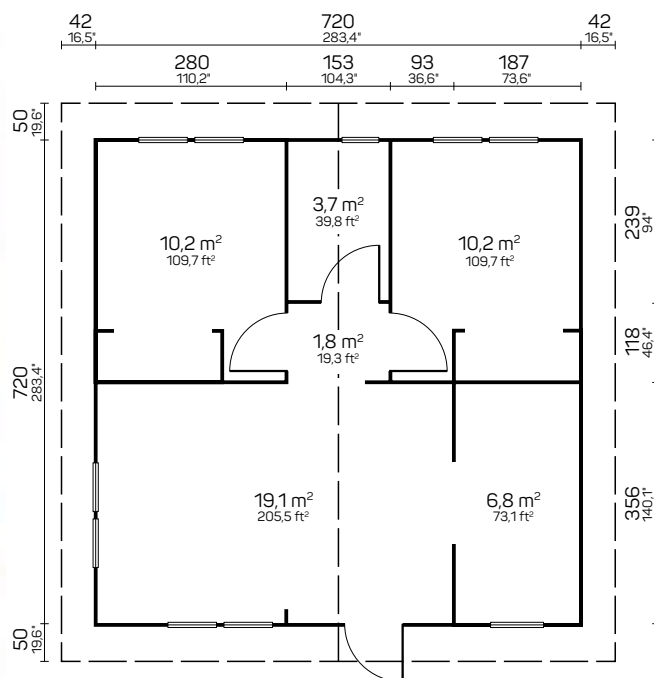

TIPO

Art 111158

740×740 cm	720×720 cm	70 mm	228 cm	359 cm	51,8 m²	70 m²	ca. 146,8 m³	20°
291,3×291,3'	283,4×283,4'	2 3/4"	89,7"	141,3"	5575 ft²	753,4 ft²	ca. 5184,1 ft³	20°
50 cm	18 mm	-/18/28 mm	890×2090 mm	1530×990 mm	765×990 mm	530×530 mm		
19,6"	0,7"	-/0,7/1,1"	35×82,2'	60,2×38,9"	30,1×38,9"	20,8×20,8"