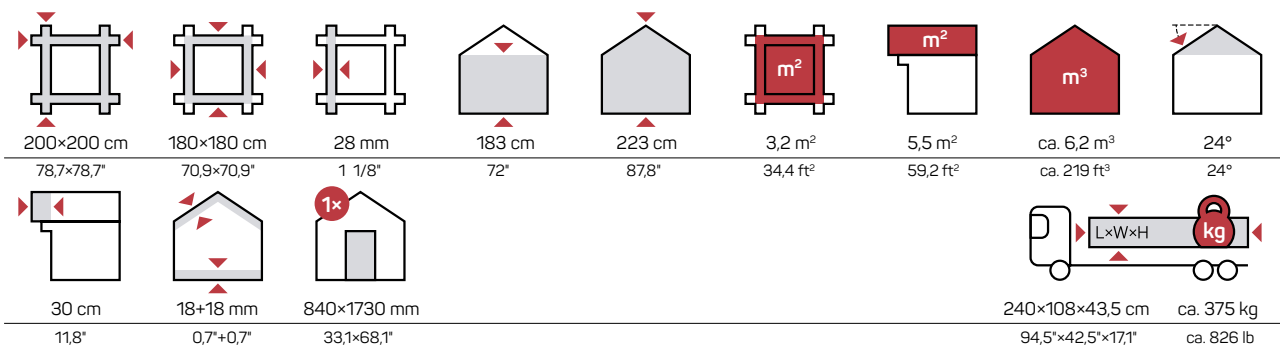

BETTY

Art 122 009