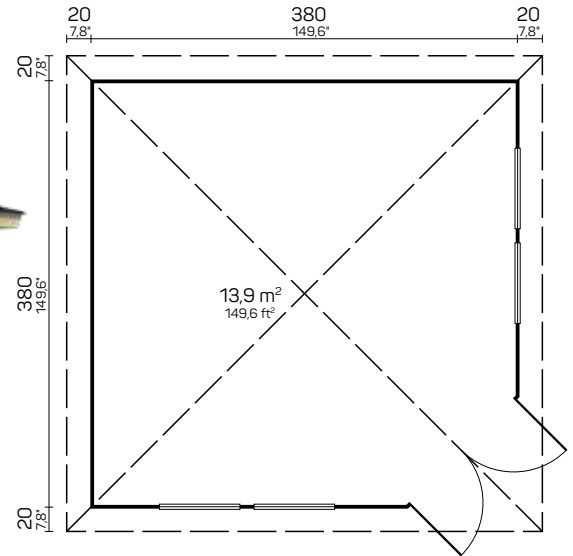

VICTORIA C

Art 122 413.2

Double Glazed
ISO-Verglasung
Lämpölasit
Isoleriglas

400×400 cm 157,4×157,4"	380×380 cm 149,6×149,6"	40 mm 1 5/8"	217 cm 85,4"	288 cm 113,3"	13,9 m² 149,6 ft²	19,6 m² 210,9 ft²	ca. 32,3 m³ ca. 1140,6 ft³	22° 22°
20 cm 7,8"	18+18 mm 0,7"+0,7"	1425×1900 mm 56,1×74,8"	1530×1560 mm 60,2×61,4"	425×108×71 cm 167,3"×42,5"×27,9"		ca. 1172 kg ca. 2583 lb