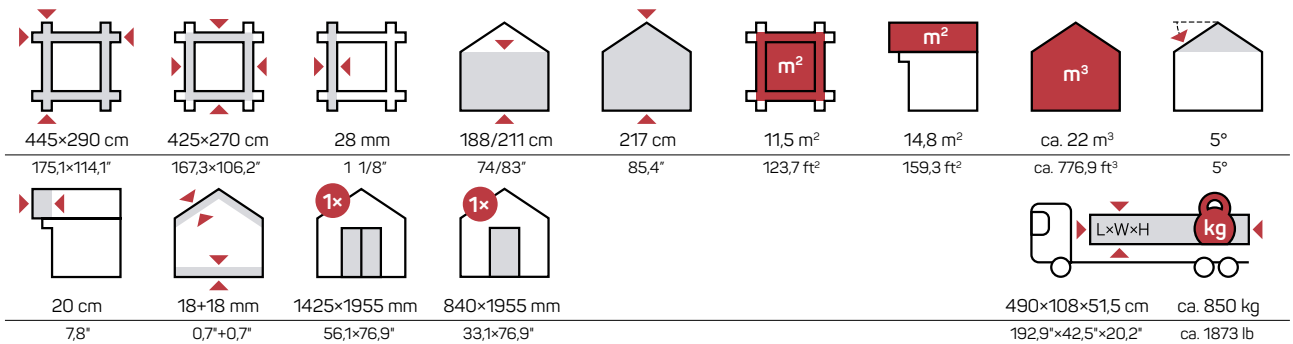

GLORIA F

Art 122 034

445×200 cm	425×180 cm	28 mm	188/211 cm	217 cm	7,7 m ²	10,6 m ²	ca. 14,4 m ³	7°
175,1×78,7"	167,3×70,8"	1 1/8"	74/83"	85,4"	82,8 ft ²	114 ft ²	ca. 508,5 ft ³	7°
20 cm	18+18 mm	1425×1955 mm	840×1955 mm					470×108×41,5 cm
7,8"	0,7"+0,7"	56,1×76,9"	33,1×76,9"					185"×42,5"×16,3"
							ca. 650 kg	ca. 4433 lb

GLORIA F+SD150

Art 122 034 / 122 212

445×200+150 cm	10,4 m ²
175,1×78,7+59"	111,9 ft ²
13,5 m ²	
145,3 ft ²	
470×108×41,5 cm	ca. 650 kg
+ 312×54×20 cm	+ 80 kg
185"×42,5"×16,3"	ca. 1433 lb
+122,8"×21,2"×7,8"	+176 lb

GLORIA H

Art 122 010.9

GLORIA H+SD150

Art 122 010.9 / 122 212

ORIENTAL 3

Art 122 203

380×260 cm 149,6×102,3"	370×250 cm 145,6×98,4"	28 mm 1 1/8"	211/222 cm 83/87,4"	234 cm 92,1"	9,3 m² 100,1 ft²	14,5 m² 156 ft²	ca. 19,8 m³ ca. 699,2 ft³	3° 3°
39 cm 15,3"	18+18 mm 0,7"+0,7"	1425×1955 mm 56,1×76,9"	915×420 mm 36×16,5"	452×108×47 cm 167,3"×42,5"×18,5"				ca. 887 kg ca. 1955 lb

ORIENTAL 3+SD300

Art 122 203 / 122 211SD.2.28

380×260+300 cm 149,6×102,3+118,1"	16,8 m² 180,8 ft²
23,3 m² 250,7 ft²	
452×108×47 cm + 342×108×27 cm 167,3"×42,5"×18,5" +134,6"×42,5"×10,6"	ca. 887 kg + 308 kg ca. 1955 lb + 679 lb