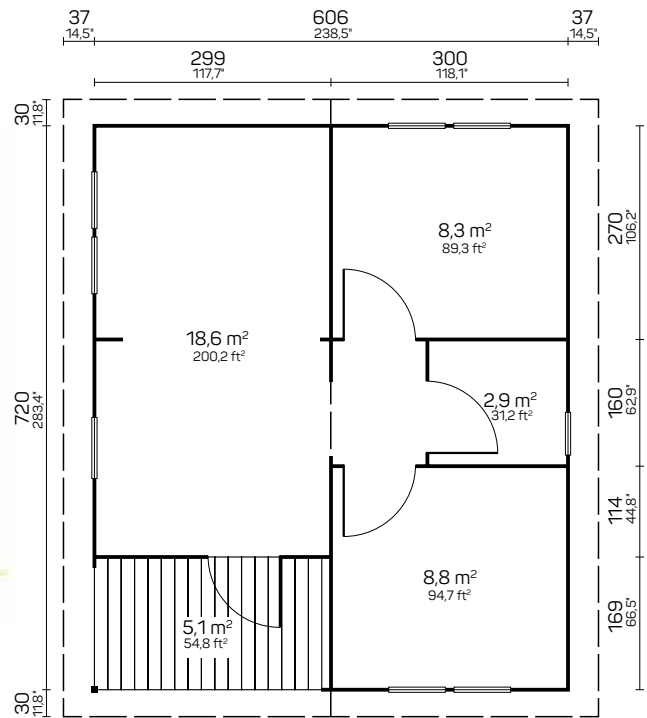

ARLANZON B

Art 111709

Double Glazed
ISO-Verglasung
Lämpölasit
Isolerglas

626×740 cm 246,4×291,3"	606×720 cm 238,5×283,4"	70 mm 2 3/4"	217 cm 85,4"	314 cm 123,6"	38,5+5,1=43,6 m² 414,4+54,8+469,3 ft²	53 m² 570,4 ft²	ca. 97,7 m³ ca. 3450,2 ft³	18° 18°
30 cm 11,8"	18 mm 0,7"	-/18/28 mm -/0,7/1,1"	890×2090 mm 35×82,2"	890×2090 mm 35×82,2"	1530×990 mm 60,2×38,9"	765×990 mm 30,1×38,9"	530×530 mm 20,8×20,8"