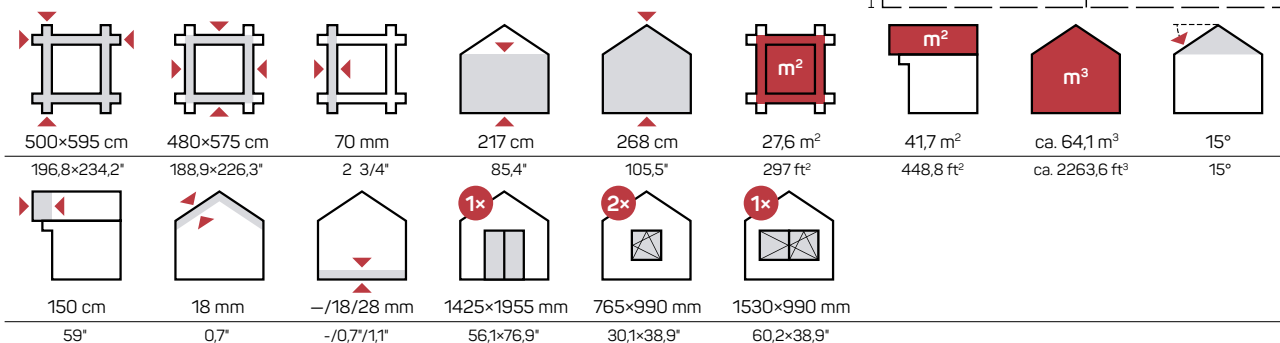

ENZO E

Art 111139

Double Glazed
ISO-Verglasung
Lämpölasit
Isolerglas