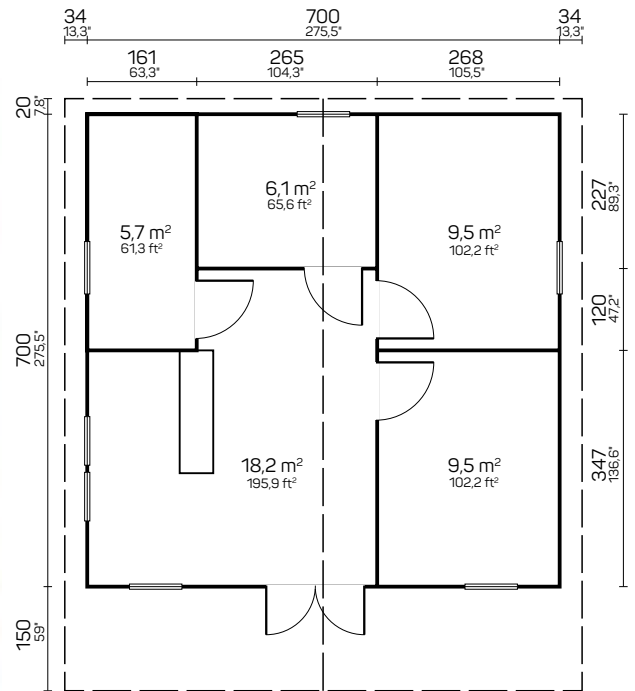

PALMA

Art 111157

Premium

720×720 cm	700×700 cm	70 mm	228 cm	302 cm	49 m²	73 m²	ca. 125 m³	12°
283,4×283,4"	275,5×275,5"	2 3/4"	89,7"	118,8"	527,4 ft²	785,7 ft²	ca. 4414,3 ft³	12°
150 cm	18 mm	-/18/28 mm	1425×2090 mm	890×2090 mm	1530×990 mm	765×990 mm		
59"	0,7"	-/0,7/1,1"	56,1×82,2"	35×82,2"	60,2×38,9"	30,1×38,9"