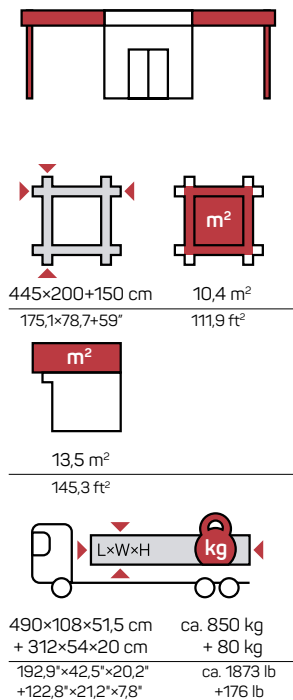

GLORIA H+SD150

Art 122 010.9 / 122 212