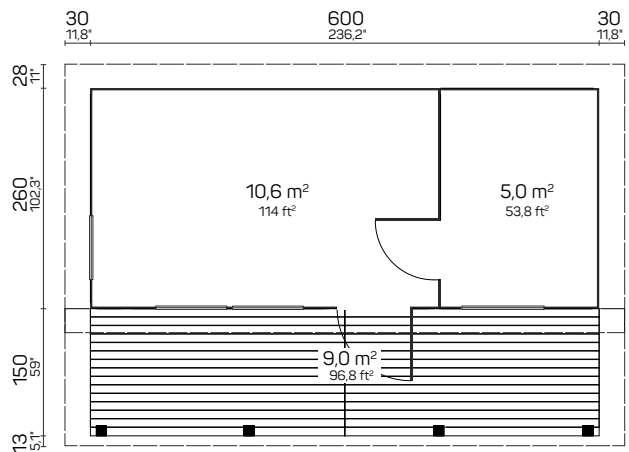

40 mm
1 5/8"

211/222 cm
83/87,4"

234 cm
92,1"

13,5 m²
145,3 ft²

17,8 m²
191,5 ft²

ca. 28,3 m³
ca. 999,4 ft³

2°
2°

30 cm
11,8"

18+18 mm
0,7"+0,7"

1425×1955 mm
56,1×76,9"

840×1835 mm
33,1×72,2"

515×1890 mm
20,2×74,4"

510×108×69 cm
200,7×42,5×27,1"

ca. 1450 kg
ca. 3196 lb

ORIENTAL 5+SD300

Art 122 200.2 / 122 211SD.2.40

MODERNI PIHASAUNA 19

Art 1 111 001

Double Glazed
ISO-Verglasung
Lämpölasit
Isolerglas

570×254 cm 224,4×100"	550×234 cm 216,5×92,1"	70 mm 2 3/4"	220/264 cm 86,6/103,9"	289/264 cm 113,7/103,9"	13 m ² 139,9 ft ²	28 m ² 301,3 ft ²	13 m ³ 459 ft ³	11/10° 11/10°
150 cm 59"	18/28 mm 0,7/1,1"	840×1955 mm 33,1×76,9"	690×1955 mm 27,1×76,9"	865×1210 mm 34×47,6"	765×990 mm 30,1×38,9"	965×790 mm 37,9×31,1"		

MODERNI PIHASAUNA 26

Art 1 111 002

620×280 cm 244×110.2"	600×260 cm 236.2×102.3"	70 mm 2 3/4"	220/264 cm 86.6/103.9"	288/274 cm 113.3/107.8"	16 m² 172.2 ft²	32 m² 344.4 ft²	17 m³ 600.3 ft³	10/10° 10/10°
150 cm 59"	18/28 mm 0.7"/1.1"	840×1955 mm 33.1×76.9"	690×1955 mm 27.1×76.9"	865×1210 mm 34×47.6"	765×990 mm 30.1×38.9"	965×790 mm 37.9×31.1"		