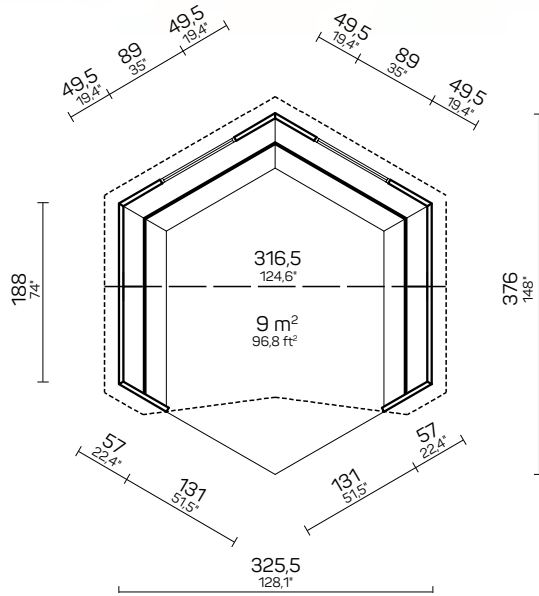

ELSA

Art 115 008

Double Glazed
ISO-Verglasung
Lämpölasit
Isolerglas

325,5×376 cm	316,5×367 cm	44 mm	135 cm	310 cm	9 m²	28 cm	18 m³	45°
128,1×148"	124,6×144,4"	1 3/4"	53,1"	122"	96,8 ft²	11"	635,6ft³	45°
18+28 mm	890×500 mm	570×500 mm				110×240×260 cm		
0,7+1,1"	35×19,6"	22,4×19,6"				43,3×94,4×102,3"		
Slatted floor elements						900 kg		
						1984 lb