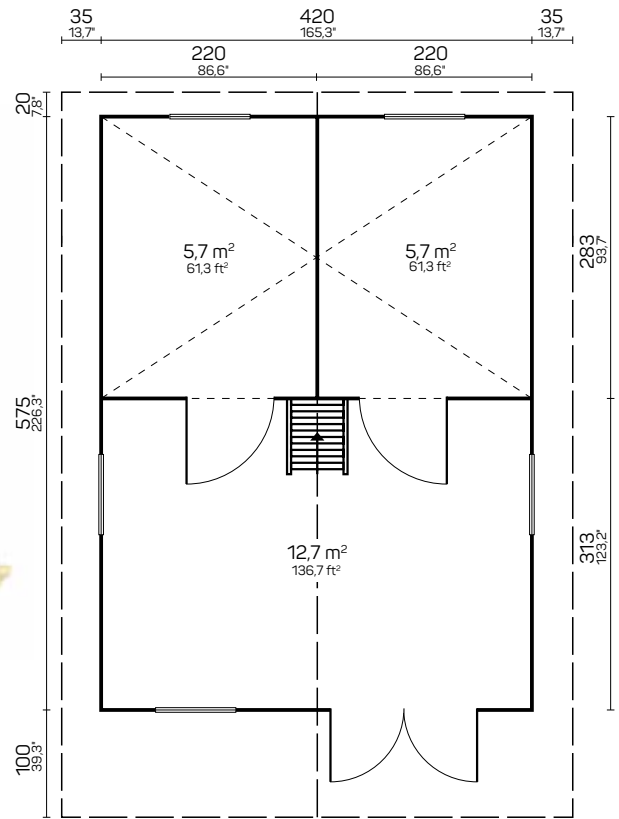

GOTLAND G

Art 111744

Double Glazed
ISO-Verglasung
Lämpölasit
Isolerglas

440×595 cm 173,2×234,2"	420×575 cm 165,3×226,3"	70 mm 2 3/4"	285 cm 112,2"	371 cm 146"	35,5 m² 382,1 ft²	37,1 m² 399,3 ft²	ca. 75,7 m³ ca. 2673,3 ft³	22°
100 cm 39,3"	18 mm 0,7"	-/18/28 mm -/0,7"/1,1"	1425×1955 mm 56,1×76,9"	840×1955 mm 33,1×76,9"	765×990 mm 30,1×38,9"	530×530 mm 20,8×20,8"	115 cm 45,2"	

Premium