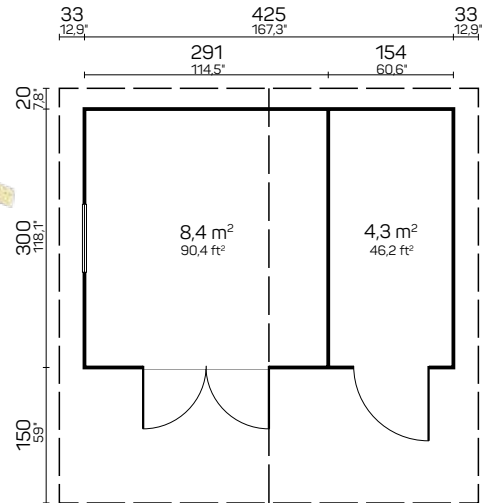

PEDRO C

Art 111900

Double Glazed
ISO-Verglasung
Lämpölasit
Isoleriglas