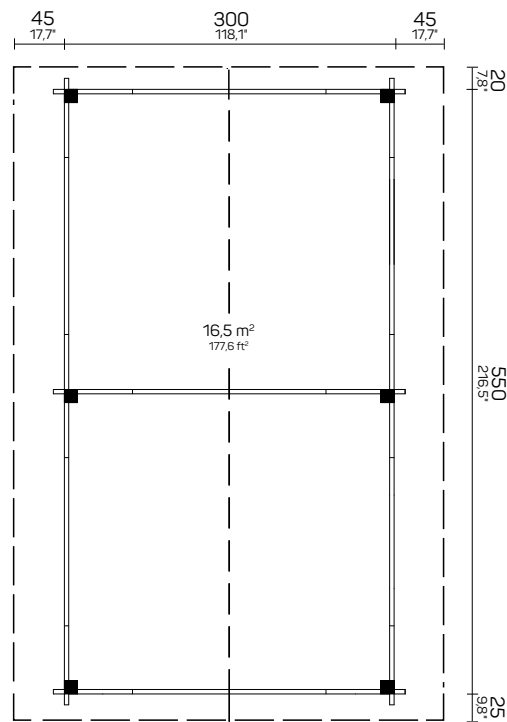

MENORCA

Art 122 398

320×570 cm	300×550 cm	40 mm	263 cm	303 cm	16,5 m²	23,4 m²	-	23,4°
125,9×224,4"	118,1×216,5"	1 5/8"	103,5"	119,2"	177,6 ft²	251,8 ft²	-	23,4°
20 cm	18 mm						590×108×27,5 cm	500 kg
7,8"	0,7"						232,2"×11,4"×10,8"	1102 lb