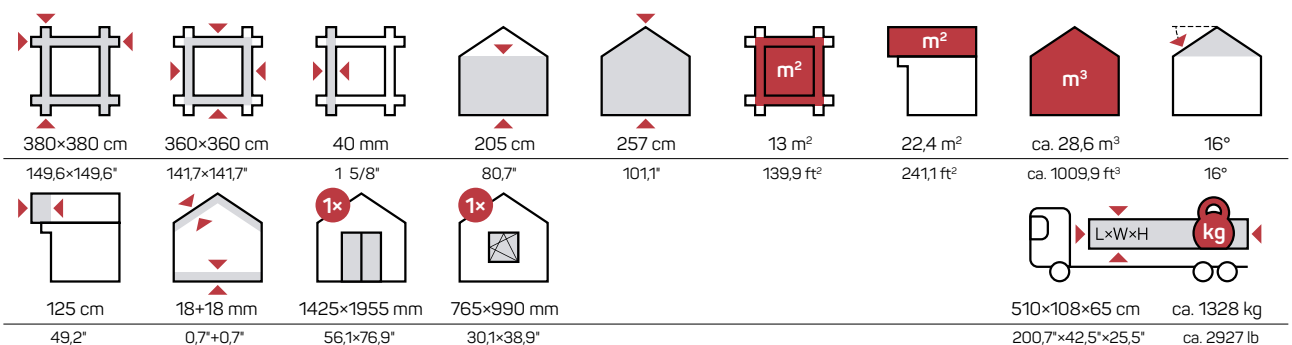

VICTORIA B

Art 122 016

300×300 cm	280×280 cm	28 mm	221 cm	283 cm	7,3 m ²	11,2 m ²	ca. 17,1 m ³	22°
118,1×118,1"	110,2×110,2"	1 1/8"	87"	111,4"	78,5 ft ²	120,5 ft ²	ca. 603,8 ft ³	22°
20 cm	18+18 mm	1425×1900 mm	865×1210 mm	L×W×H	325×108×61/69 cm		ca. 725/798 kg	
7,8"	0,7"+0,7"	56,1×74,8"	34×47,6"		127,9"×42,5"×24/27,1"		ca. 1598/1759 lb	

GLORIA A

Art 122 005

290×200 cm 114,1×78,7"	270×180 cm 106,2×70,8"	28 mm 1 1/8"	188/211 cm 74/83"	217 cm 85,4"	4,9 m ² 52,7 ft ²	7,1 m ² 76,4 ft ²	ca. 9,1 m ³ ca. 321,3 ft ³	7° 7°
20 cm 7,8"	18+18 mm 0,7"+0,7"	1425×1955 mm 56,1×76,9"				314×108×47 cm 123,6"×42,5"×18,5"	ca. 540 kg ca. 1190 lb	

GLORIA D

Art 122 023

290×290 cm	270×270 cm	28 mm	188/211 cm	217 cm	7,3 m ²	9,9 m ²	ca. 13,9 m ³	5°
114,1×114,1"	106,2×106,2"	1 1/8"	74/83"	85,4"	78,5 ft ²	106,5 ft ²	ca. 490,8 ft ³	5°
20 cm	18+18 mm	1425×1955 mm				312×108×50 cm	ca. 565 kg	
7,8"	0,7"+0,7"	56,1×76,9"				122,8"×42,5"×19,6"	ca. 1245 lb	

ENZO B

Art 122 088.2

ENZO C/1

Art 122 089.2

ENZO D

Art 122 091.2

500×500 cm 196,8×196,8"	480×480 cm 188,9×188,9"	40 mm 1 5/8"	217 cm 85,4"	268 cm 105,5"	23 m ² 247,5 ft ²	36,4 m ² 391,8 ft ²	ca. 54,0 m ³ ca. 1906,9 ft ³	12° 12°
90 cm 35,4"	18+18 mm 0,7"+0,7"	1425×1955 mm 56,1×76,9"	1530×990 mm 60,2×38,9"	590×108×79 cmca. 232,2"×42,5"×31,1"		1934 kg ca. 4263 lb		