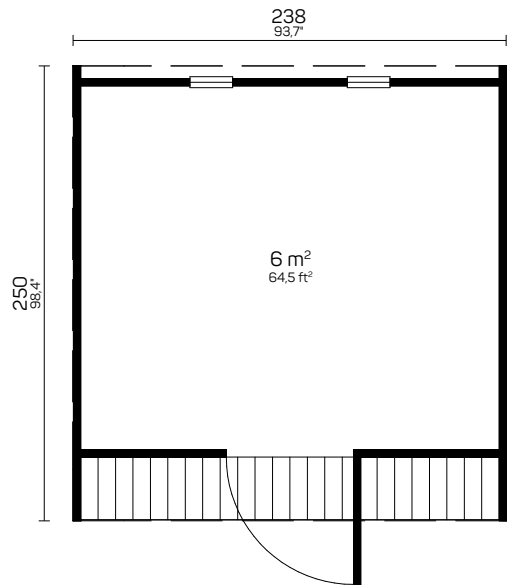

SAUNA PODS

BIANCA

Art 111 3000V

238×250 cm 93,7×98,4"	-	40 mm 1 5/8"	215 cm 84,6"	241 cm 94,8"	6 m² 64,5 ft²	14,2 m² 152,8 ft²	7,8 m³ 275,3 ft³	-
35 cm 13,7"	28 mm 1,1"	690×1835 mm 27,1×72,2"	225×730 mm 8,8×28,7"