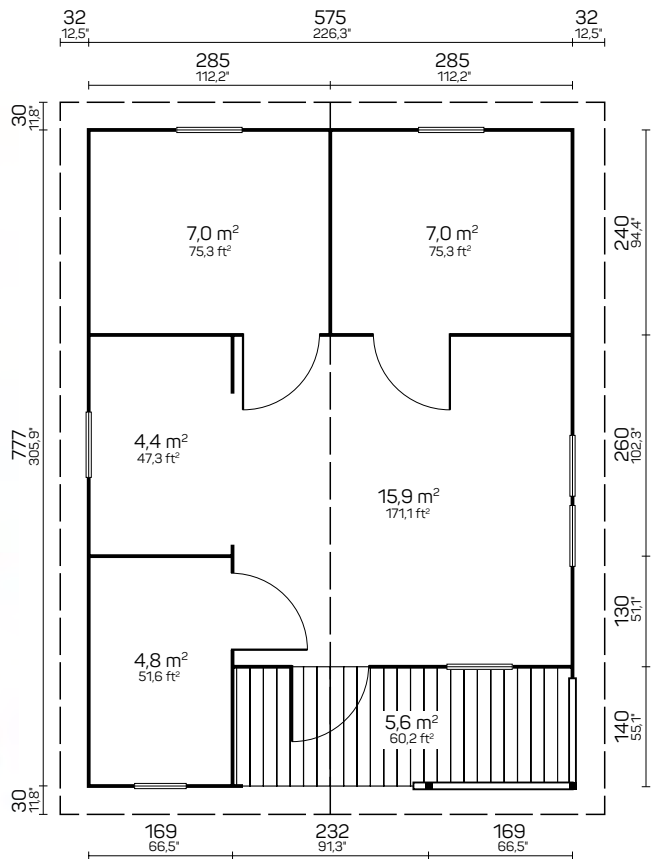

Premium

ALMERIA A

Art 111152

Double Glazed
ISO-Verglasung
Lämpölasit
Isoleriglas

595×797 cm	575×777 cm	70 mm	217 cm	314 cm	44,7 m ²	62 m ²	ca. 98,9 m ³	19°
234,2×313,7"	226,3×305,9"	2 3/4"	85,4"	123,6"	4811 ft ²	667,3 ft ²	ca. 3492,6 ft ³	19°
30 cm	18 mm	-/18/28 mm	890×2090 mm	890×2090 mm	1530×990 mm	765×990 mm	600×1100 mm	
11,8"	0,7"	-/0,7/1,1"	35×82,2"	35×82,2"	60,2×38,9"	30,1×38,9"	23,6×43,3"	