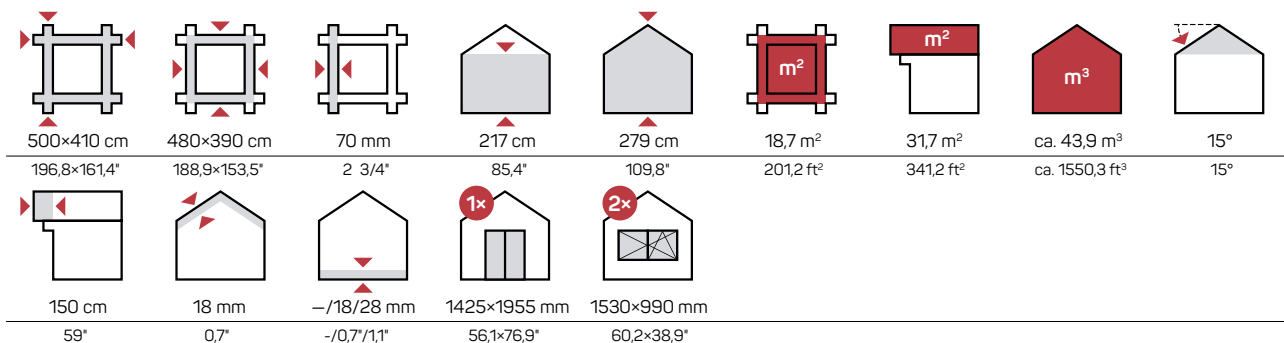

GÖTEBORG B

Art 111736

Double Glazed
ISO-Verglasung
Lämpölasit
Isolerglas