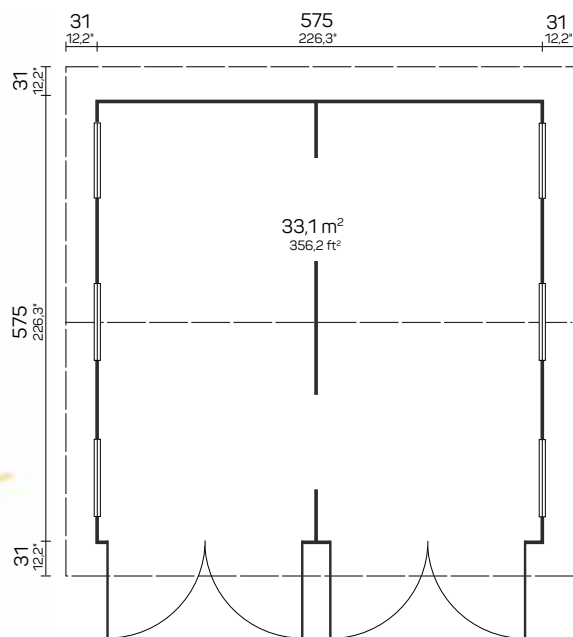

GARAGE KOTKA

Art 111 078.9 / 111 079.9

595×595 cm	575×575 cm	70 mm	222 cm	308 cm	33,1 m²	42,6 m²	ca. 85,6 m³	17°
234,2×234,2"	226,3×226,3"	2 3/4"	87,4"	121,2"	356,2 ft²	458,5 ft²	ca. 3022,9 ft³	17°
30 cm	18 mm	2370×1955 mm	915×420 mm	70 mm 595×120×110 cm ca. 2435 kg				
11,8"	0,7"	93,3×76,9"	36×16,5"	2 3/4" 234,2"×47,2"×43,3" ca. 5368 lb