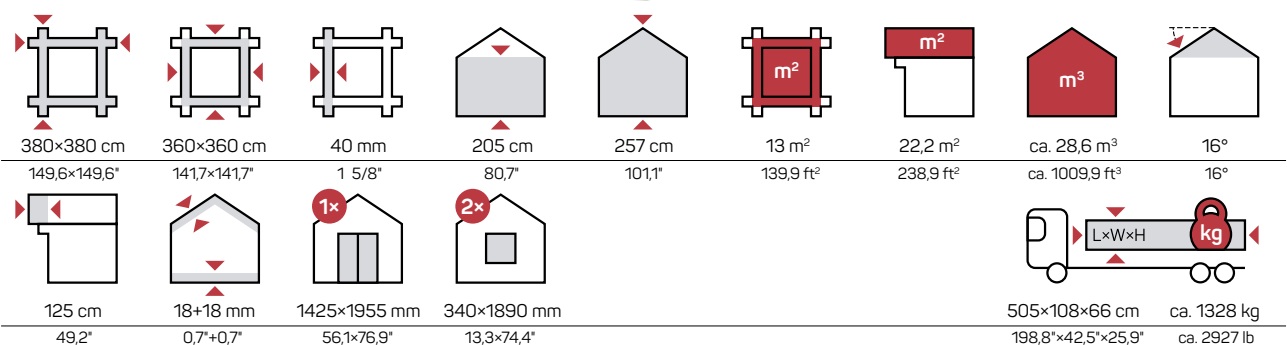

CAMILLA B

Art 122 048.2