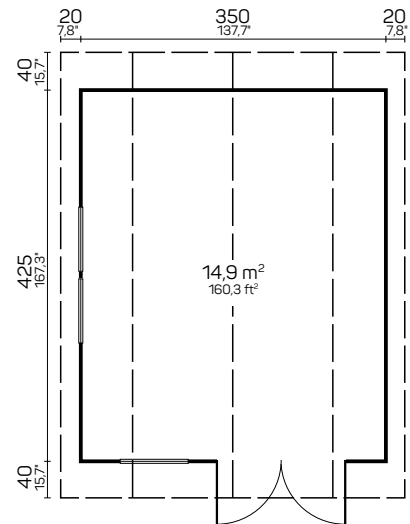

KANSAS

Art 122 107.2

370×445 cm 145,6×175,1"	350×425 cm 137,7×167,3"	40 mm 1 5/8"	217 cm 85,4"	302 cm 118,8"	14,9 m² 160,3 ft²	23,3 m² 250,7 ft²	ca. 39 m³ ca. 1377,2 ft³	40/17° 40/17°
40 cm 15,7"	18+18 mm 0,7"+0,7"	1425×1955 mm 56,1×76,9"	1530×990 mm 60,2×38,9"	765×990 mm 30,1×38,9"	505×108×57 cm 198,8"×42,5"×22,4"		ca. 1057 kg ca. 2330 lb