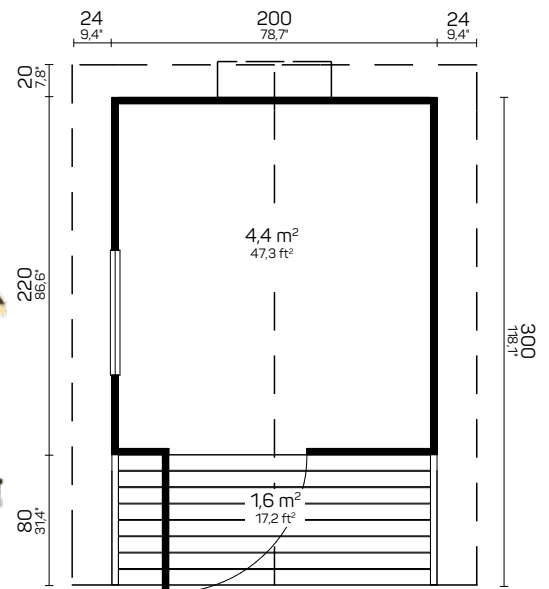

SAUNA ON WHEELS MINI

Art 111 968V

190×300 cm 74,8×118,1"	14" 14"	40 mm 1 5/8"	188 cm 74"	244 cm 96"	6 m² 64,5 ft²	8,8 m² 94,7 ft²	8,5 m³ 300 ft³	22,5° 22,5°
80 cm 31,4"	18+28 mm 0,7+1,1"	1x 840×1900 mm 33×74,8"	1x 765×990 mm 30,1×38,9"					1100 kg 2425 lb