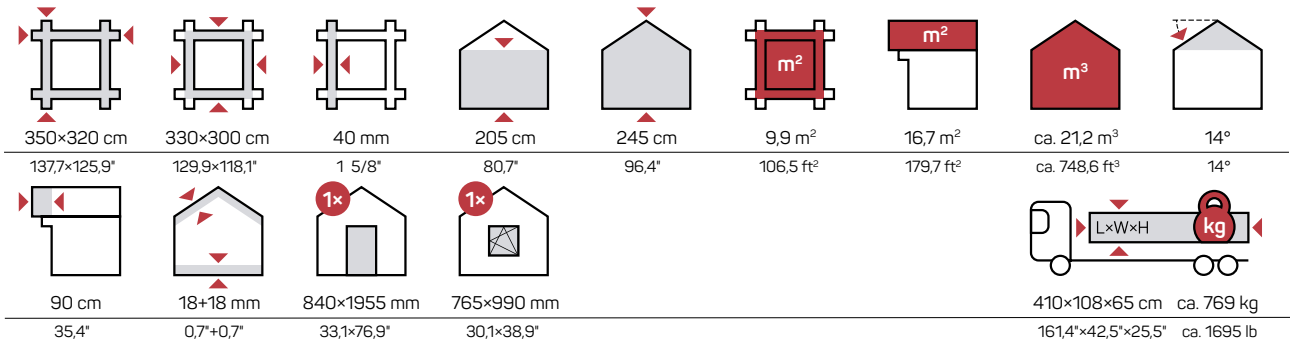

ISO Standard+