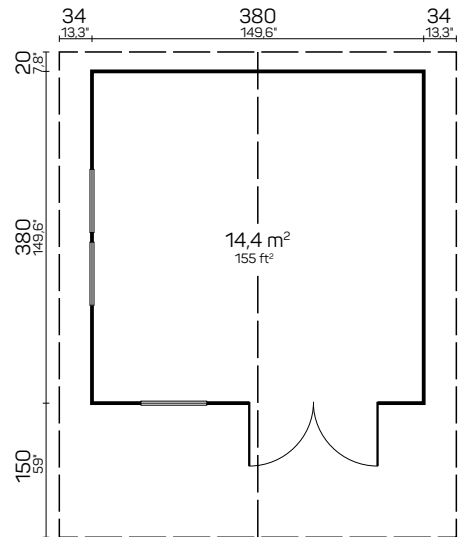

ENZO B

Art 111135

Double Glazed
ISO-Verglasung
Lämpölasit
Isolerglas