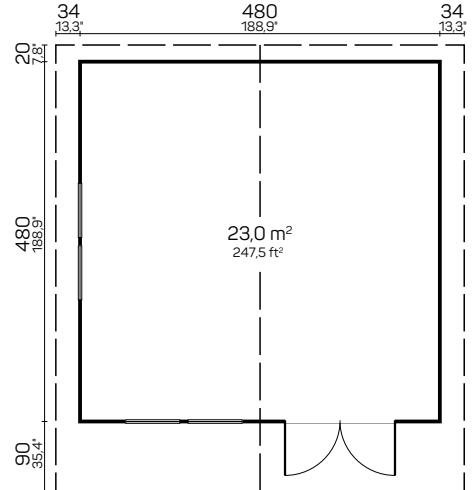

ENZO D

Art 111138

Double Glazed
ISO-Verglasung
Lämpölasit
Isolerglas