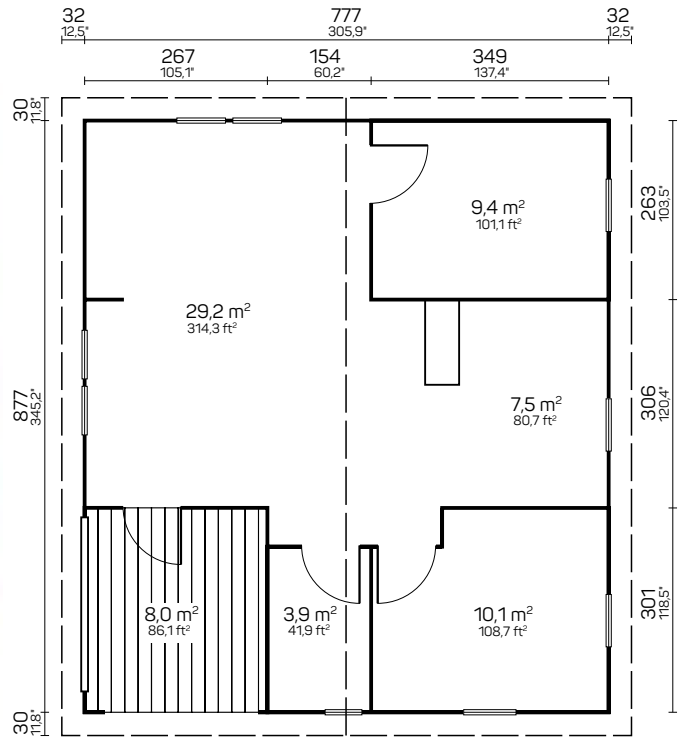

RIGA

Art 111713

797×897 cm 313.7×353.1"	777×877 cm 305.9×345.2"	70 mm 2 3/4"	239 cm 94"	348 cm 137"	60,1+8=68,1 m² 646,9+86,1=733 ft²	99 m² 1065,6 ft²	ca. 171,6 m³ ca. 6059,9 ft³	16° 16°
30 cm 11,8"	18 mm 0,7"	-/18/28 mm -/0,7"/1,1"	840×1955 mm 33,1×76,9"	840×1955 mm 33,1×76,9"	1530×990 mm 60,2×38,9"	765×990 mm 30,1×38,9"	530×530 mm 20,8×20,8"