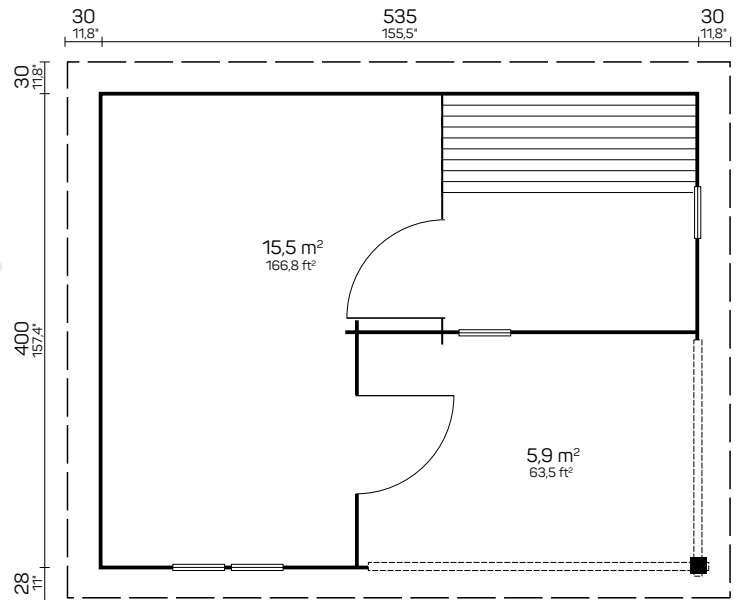

SAMI

Art 111 193.0

Double Glazed
ISO-Verglasung
Lämpölasit
Isoleriglas

555×420 cm	535×400 cm	70 mm	228/274 cm	281 cm	21,4 m²	28 m²	34,6 m³	7°
218,5×165,3"	210,6×157,4"	2 3/4"	89,7/107,8"	110,6"	230,3 ft²	301,3 ft²	1221,8 ft³	7°
30 cm	28/21 mm	840×1955 mm	690×1955 mm	530×530 mm	765×990 mm	1530×990 mm		
11,8"	1,1'/0,8"	33,1×76,9"	27,1×76,9"	20,8×20,8"	30,1×38,9"	60,2×38,9"