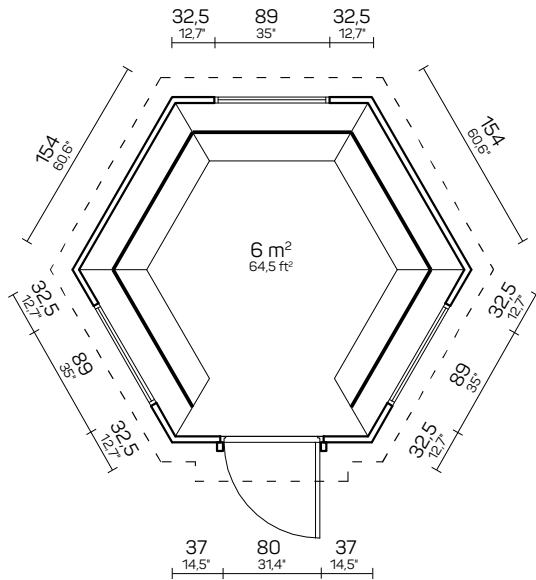

LEO

Art 115 001

Double Glazed
ISO-Verglasung
Lämpölasit
Isolerglas

266,5×308 cm
104,9×121,2"

101,3×299 cm
127,9×117,7"

44 mm
1 3/4"

135 cm
53,1"

265 cm
104,3"

6 m²
64,5 ft²

28 cm
11"

12 m³
423,7 ft³

45°
45°

18+28 mm
0,7+1,1"
Slatted floor elements

800×1500 mm
31,4×59"

890×500 mm
35×19,6"

890×500 mm
35×19,6"

120×240×210 cm
47,2×94,4×82,6"
1000 kg
2204 lb