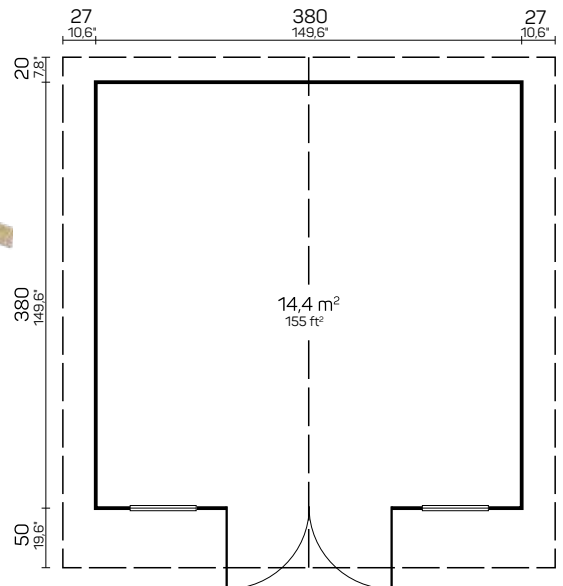

AINO

Art 122 060.2