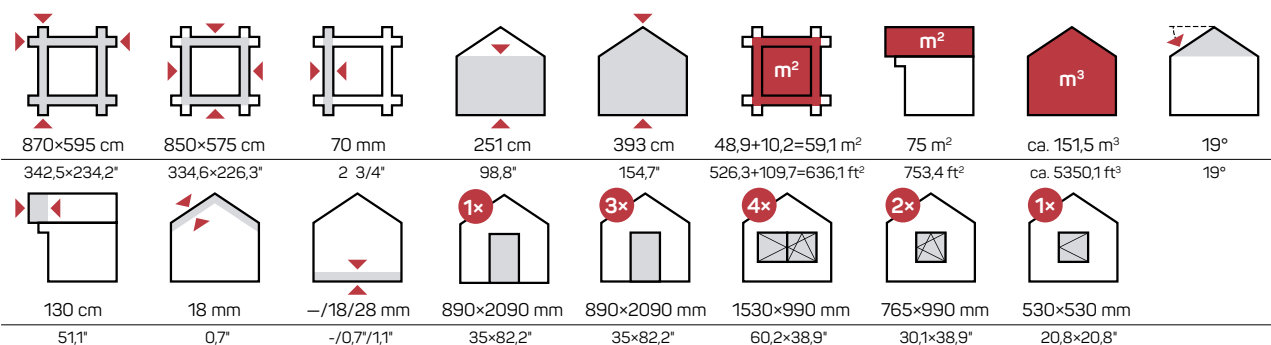

MOTRIL

Art 111159