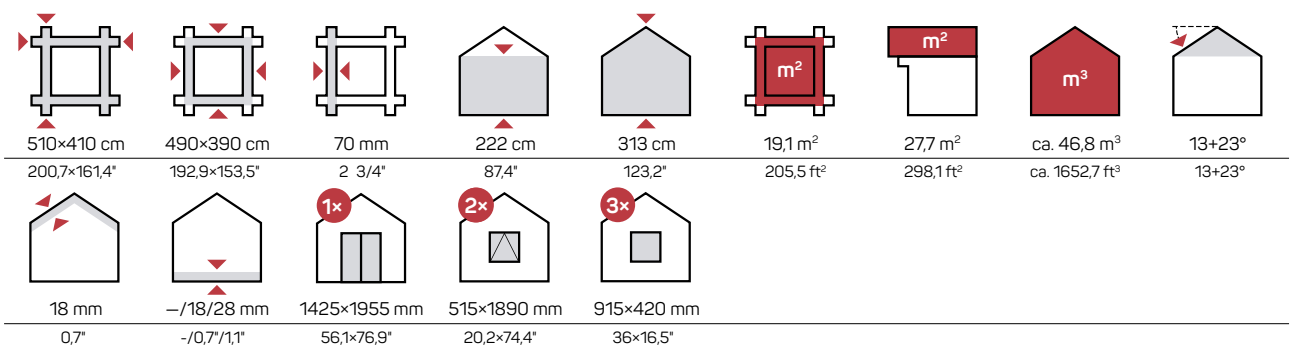

LANGEOOG C

Art 111429