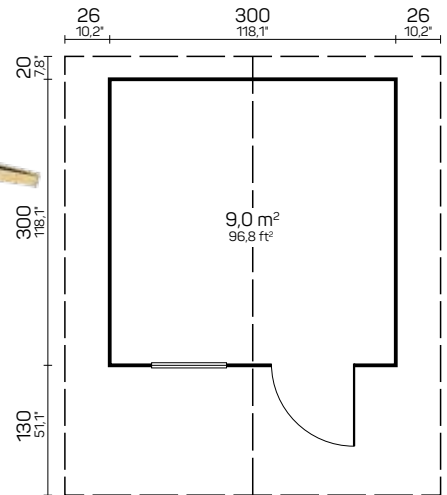

HUELVA

Art 111133