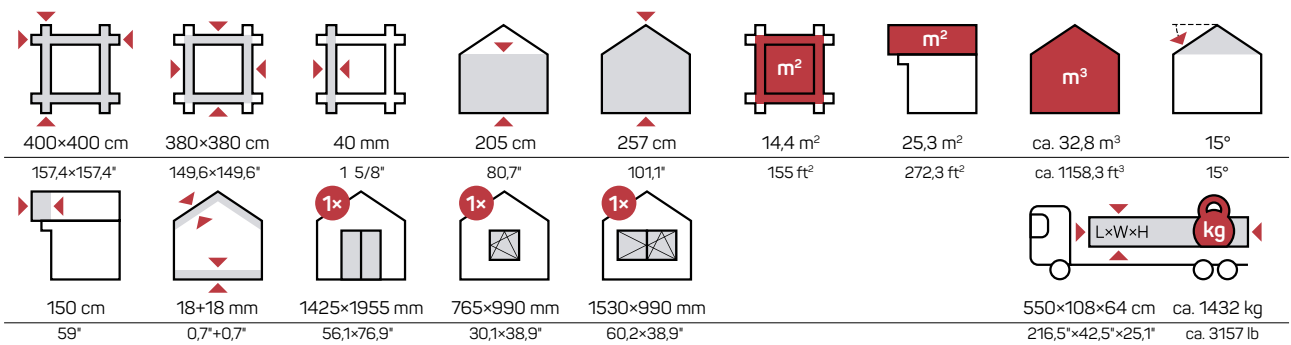

VICTORIA B

Art 122 016

300×300 cm	280×280 cm	28 mm	221 cm	283 cm	7,3 m ²	11,2 m ²	ca. 17,1 m ³	22°
118,1×118,1"	110,2×110,2"	1 1/8"	87"	111,4"	78,5 ft ²	120,5 ft ²	ca. 603,8 ft ³	22°
20 cm	18+18 mm	1425×1900 mm	865×1210 mm	L×W×H	325×108×61/69 cm		ca. 725/798 kg	
7,8"	0,7"+0,7"	56,1×74,8"	34×47,6"		127,9"×42,5"×24/27,1"		ca. 1598/1759 lb	

GLORIA A

Art 122 005

290×200 cm 114,1×78,7"	270×180 cm 106,2×70,8"	28 mm 1 1/8"	188/211 cm 74/83"	217 cm 85,4"	4,9 m ² 52,7 ft ²	7,1 m ² 76,4 ft ²	ca. 9,1 m ³ ca. 321,3 ft ³	7° 7°
20 cm 7,8"	18+18 mm 0,7"+0,7"	1425×1955 mm 56,1×76,9"				314×108×47 cm 123,6"×42,5"×18,5"	ca. 540 kg ca. 1190 lb	

GLORIA D

Art 122 023

290×290 cm	270×270 cm	28 mm	188/211 cm	217 cm	7,3 m ²	9,9 m ²	ca. 13,9 m ³	5°
114,1×114,1"	106,2×106,2"	1 1/8"	74/83"	85,4"	78,5 ft ²	106,5 ft ²	ca. 490,8 ft ³	5°
20 cm	18+18 mm	1425×1955 mm				312×108×50 cm	ca. 565 kg	
7,8"	0,7"+0,7"	56,1×76,9"				122,8"×42,5"×19,6"	ca. 1245 lb	

ENZO B

Art 122 088.2

ENZO C/1

Art 122 089.2

ENZO D

Art 122 091.2

500×500 cm 196,8×196,8"	480×480 cm 188,9×188,9"	40 mm 1 5/8"	217 cm 85,4"	268 cm 105,5"	23 m ² 247,5 ft ²	36,4 m ² 391,8 ft ²	ca. 54,0 m ³ ca. 1906,9 ft ³	12° 12°
90 cm 35,4"	18+18 mm 0,7"+0,7"	1425×1955 mm 56,1×76,9"	1530×990 mm 60,2×38,9"	590×108×79 cmca. 232,2"×42,5"×31,1"		1934 kg ca. 4263 lb		