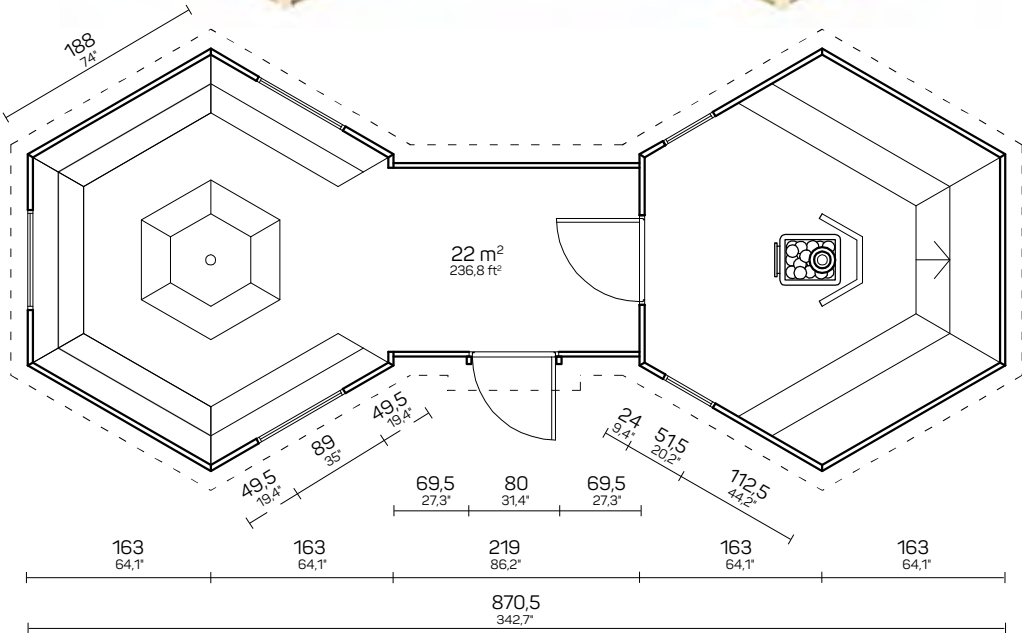

MAGNUS

Art 115 006

Double Glazed
ISO-Verglasung
Lämpölasit
Isolerglas

870,5×376 cm 342,7×148"	861,5×367 cm 339,1×144,4"	44 mm 13/4"	135 cm 53,1"	310 cm 122"	22 m² 236,8 ft²	30 cm 11,8"	43 m³ 1518,5 ft³	45° 45°
18+28+18 mm 0,7+1,1+0,7"	1x 800×1500 mm 31,4×59"	1x 890×500 mm 35×19,6"	4x 890×500 mm 35×19,6"				L×W×H 120×240×260 cm 2x 47,2×94,4×102,3' 2x	kg 1200 kg 2204 lb