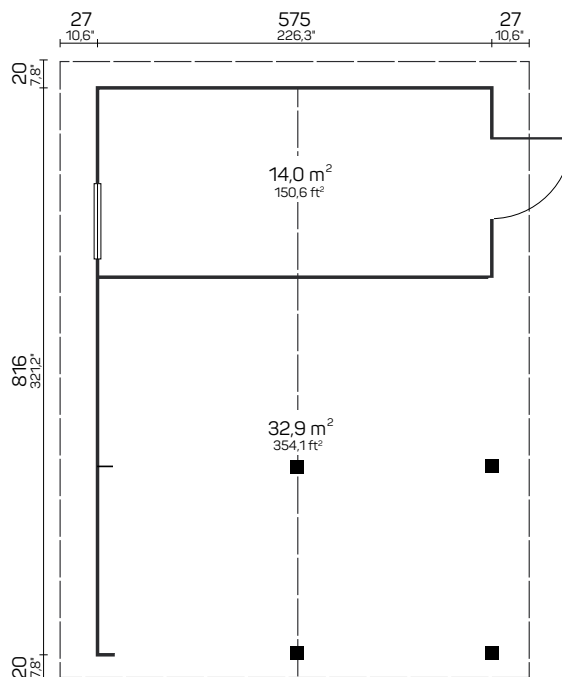

GARAGE VAASA

Art 122 100.9 / 111 101.9

836×595 cm 329,1×234,2'	816×575 cm 321,2×226,3'	70 mm 2 3/4"	228 cm 89,7"	302 cm 118,8"	46,9 m² 504,8 ft²	55,9 m² 601,7 ft²	35,3 m³ 1246,6 ft³	15° 15°
20 cm 7,8"	18+28 mm 0,7+1,1"	840×1900 mm 33,1×74,8"	915×420 mm 36×16,5"	70 mm 595×120×75 / 595×120×72 cm 2 3/4" 234,2×47,2×37,4" / 234,2×47,2×28,3"		ca. 3257 kg ca. 7180 lb