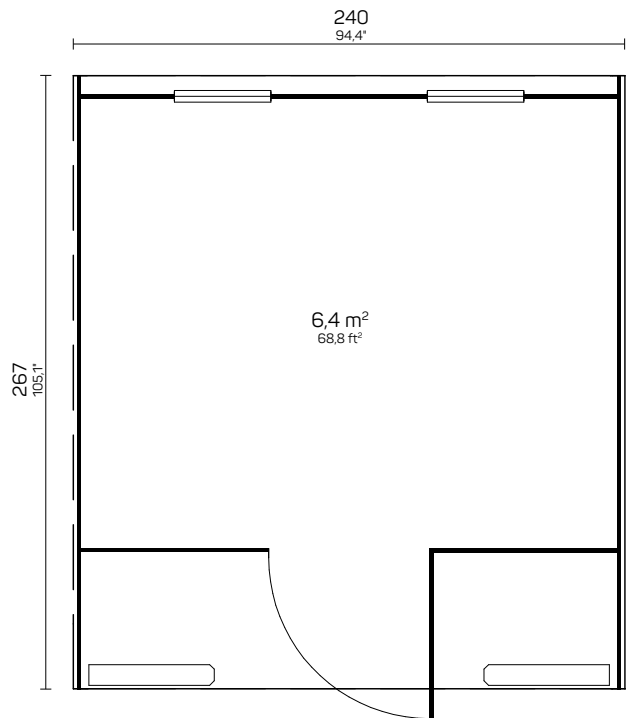

TORNIO

Art 111 2004V

Ø 239 cm	-	40 mm	1 5/8"	Ø 240 cm	Ø 94,4"	299 cm	117,7"	4,4 m ² 47,6 ft ²	10,5 m ² 113 ft ²	8,4 m ³ 296,5 ft ³	25°
Ø 94"	-										
12 cm 4,7"	28 mm 1,1"	690x1835 mm 27,1x72,2"	410x915 mm 16,1x36"								

NOKIA

Art 111 2005V

240×267 cm	-	40 mm	Ø 240 cm	248 cm	6,4 m ²	10,5 m ²	8,7 m ³	-
94,4×105,1"	-	1 5/8"	Ø 94,4"	97,6"	68,8 ft ²	113 ft ²	307,1 ft ³	-
57 cm	28 mm	690×1835 mm	410×915 mm					
22,4"	1,1"	27,1×72,2"	16,1×36"					