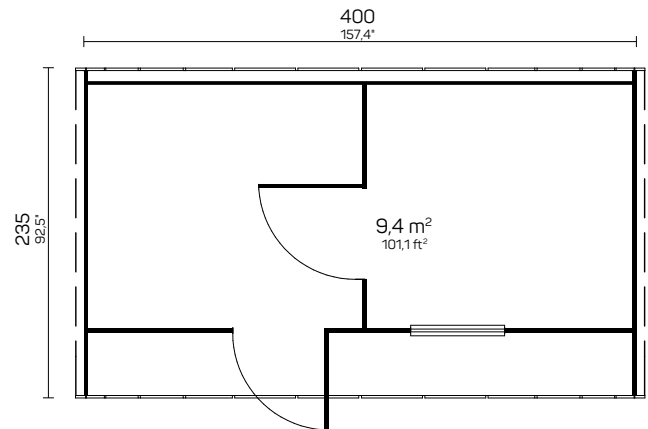

FORSSA

Art 111 1061V

OV
AL
SAUNAS

400×235 cm	-	40 mm	219 cm	233 cm	9,4 m²	13 m²	12,8 m³	4°
157,4×92,5"	-	1 5/8"	86,2"	91,7"	101,1 ft²	139,9 ft²	452 ft³	4°
47 cm	28 mm	690×1835 mm	690×1955 mm	Ø 700 mm				
18,5"	1,1"	27,1×72,2"	27,1×76,9"	Ø 27,5"