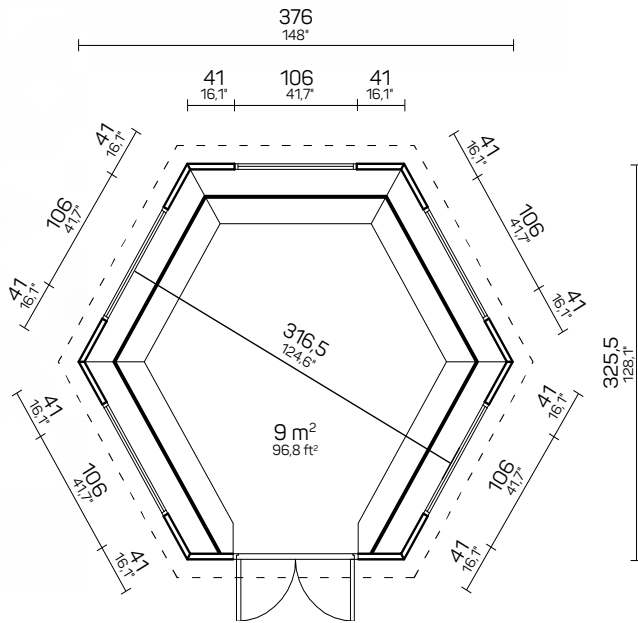

ALBA

Art 116 002

Double Glazed
ISO-Verglasung
Lämpölasit
Isolerglas

325,5×376 cm 128,1×148"	316,5×367 cm 124,6×144,4"	44 mm 1 3/4"	200 cm 78,7"	320 cm 125,9"	9 m² 96,8 ft²	35 cm 13,7"	27 m³ 953,4 ft³	38° 38°
18+28 mm 0,7+1,1"	1080×1700 mm 42,5×66,9"	890×1060 mm 35×41,7"	890×1060 mm 35×41,7"	120×240×240 cm 47,2×94,4×94,4"	1200 kg 2645 lb