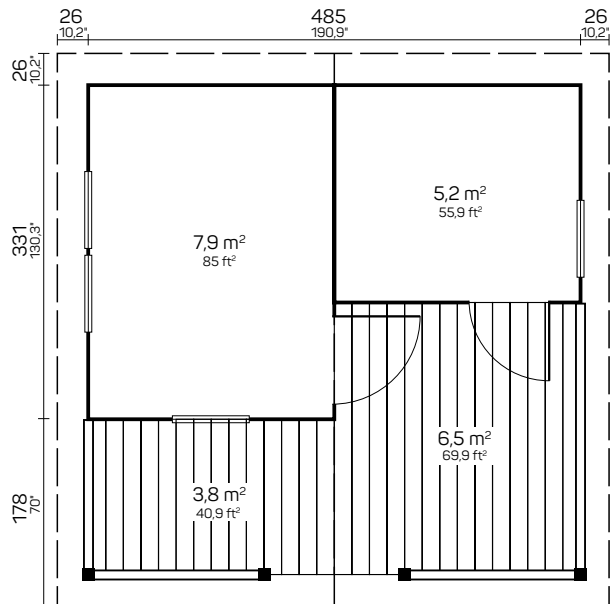

23,8 m²
256,1 ft²

ca. 28,0 m³
ca. 988,8 ft³

15°
15°

25 cm
9,8"

18 mm
0,7"

2370×1955 mm
93,3×76,9"

840×1900 mm
33,1×77,8"

765×990 mm
30,1×38,9"

TOMMI

Art 111432

Double Glazed
ISO-Verglasung
Lämpölasit
Isolerglas

Saunas

65

500×560 cm 196,8×220,4'	480×540 cm 188,9×212,5'	70 mm 2 3/4"	223 cm 87,7"	297 cm 116,9"	25,9 m ² 278,7 ft ²	33,7 m ² 362,7 ft ²	49,7 m ³ 1755,1 ft ³	17°
177 cm 69,6"	18+ -/28 mm 0,7+ -/1,1"	840×1955 mm 33,1×76,9"	690×1955 mm 27,1×76,9"	765×990 mm 30,1×38,9"	530×530 mm 20,8×20,8"	530×530 mm 20,8×20,8"		

OTTO

Art 111434

Double Glazed
ISO-Verglasung
Lämpölasit
Isolerglas

Saunas

505×483 cm 198,8×190,1"	485×463 cm 190,9×182,2"	70 mm 2 3/4"	234 cm 92,1"	298 cm 117,3"	23,4 m ² 251,8 ft ²	30,7 m ² 330,4 ft ²	31,3 m ³ 1105,3 ft ³	15° 15°
290/178 cm 114,1/70"	18+ -/28 mm 0,7+ -/1,1"	1x 840×1955 mm 33,1×76,9"	1x 840×1955 mm 33,1×76,9"	1x 1530×990 mm 60,2×38,9"	1x 765×990 mm 30,1×38,9"	1x 765×990 mm 30,1×38,9"		