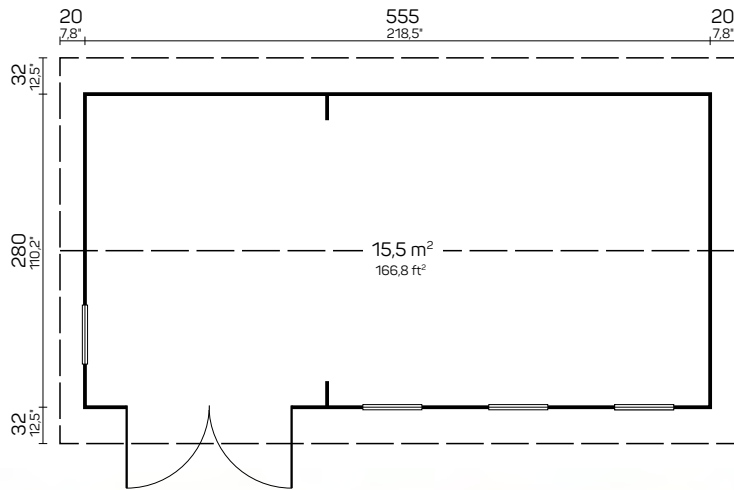

NICE

Art 122 394.2

575×300 cm	555×280 cm	40 mm	222 cm	263 cm	15,5 m²	21,4 m²	ca. 36,1 m³	16°
226,3×118,1"	218,5×110,2"	1 5/8"	87,4"	103,5"	166,8 ft²	247,5 ft²	ca. 388,5 ft³	16°
20 cm	18+18 mm	1425×1955 mm	515×1890 mm					
7,8"	0,7"+0,7"	56,1×76,9"	20,2×74,4"					
						600×108×57 cm	ca. 1450 kg	
						236,2"×42,5"×22,4"	ca. 3196 lb