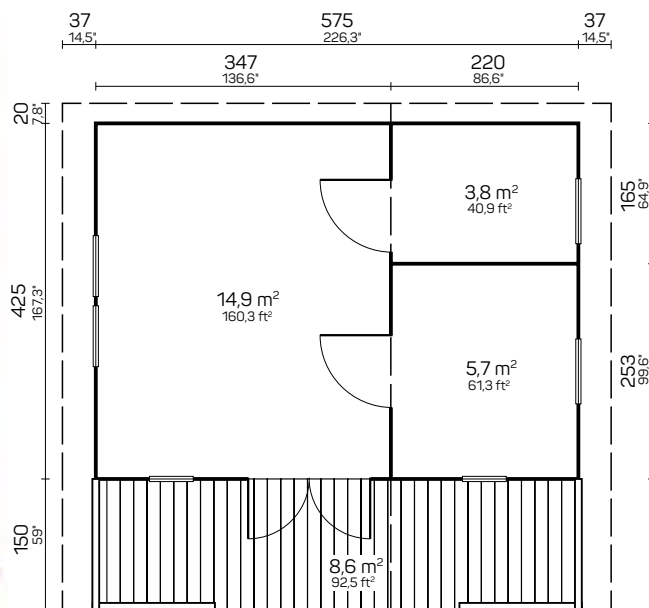

MONVISO

Art 111190

Double Glazed
ISO-Verglasung
Lämpölasit
Isolerglas

Premium

595×445 cm	575×425 cm	70 mm	217 cm	314 cm	24,4+8,6=33 m²	41,3 m²	ca. 61,4 m³	15+23°
234,2×175,1"	226,3×167,3"	2 3/4"	85,4"	123,6"	262,6+92,5+355,2 ft²	444,5 ft²	ca. 2168,3 ft³	15+23°
150 cm	18 mm	-/18/28 mm	1425×1955 mm	840×1955 mm	1530×990 mm	765×990 mm	515×1890 mm	
59"	0,7"	-/0,7"/1,1"	56,1×76,9"	33,1×76,9"	60,2×38,9"	30,1×38,9"	20,2×74,4"