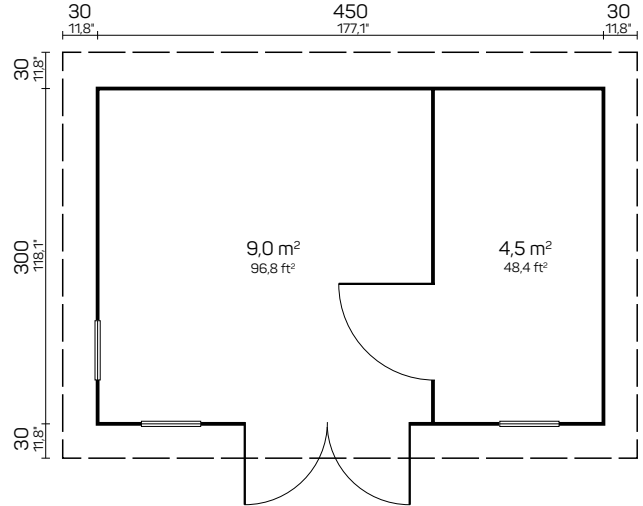

ORIENTAL 5

Art 122 200.2

470×320 cm
185×125,9"

450×300 cm
177,1×118,1"

40 mm
1 5/8"

211/222 cm
83/87,4"

234 cm
92,1"

13,5 m²
145,3 ft²

17,8 m²
191,5 ft²

ca. 28,3 m³
ca. 999,4 ft³

2°
2°

30 cm
11,8"

18+18 mm
0,7"+0,7"

1425×1955 mm
56,1×76,9"

840×1835 mm
33,1×72,2"

515×1890 mm
20,2×74,4"

510×108×69 cm
200,7×42,5×27,1"

ca. 1450 kg
ca. 3196 lb