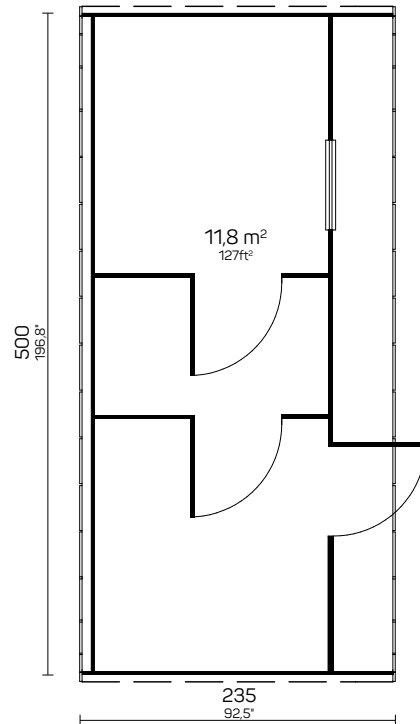

LOHJA

Art 111 1060V

500×235 cm 196,8×92,5"	-	40 mm 1 5/8"	219 cm 86,2"	233 cm 91,7"	11,8 m² 127 ft²	15 m² 161,4 ft²	16,4 m³ 579,1 ft³	3° 3°
47 cm 18,5"	28 mm 1,1"	690×1835 mm 27,1×72,2"	690×1955 mm 27,1×76,9"	Ø 700 mm 27,5"