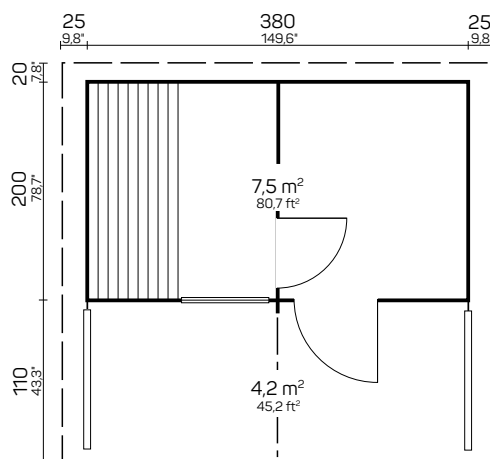

HANNU

Art 122 966.9

400×220 cm 157,4×86,6"	380×200 cm 149,6×78,7"	40 mm 1 5/8"	217 cm 85,4"	268 cm 105,5"	11,8 m² 127 ft²	14,8 m² 159,3 ft²	ca. 17,3 m³ ca. 610,9 ft³	15° 15°
110 cm 43,3"	18+18 mm 0,7+0,7"	840×1890 mm 33,1×74,4"	690×1955 mm 27,1×76,9"	765×990 mm 30,1×38,9"