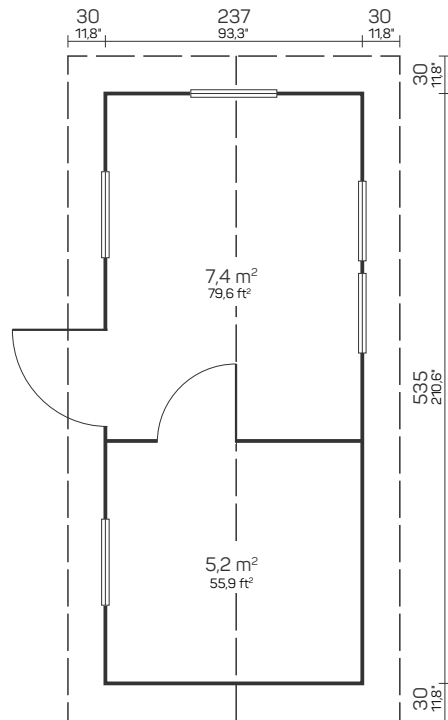

PIHA-TUURI 13

Art 1 111 009

257×555 cm	237×435 cm	70 mm	217 cm	264 cm	10 m²	18 m²	27 m³	19°
101,1×218,5"	93,3×171,2"	2 3/4"	85,4"	103,9"	107,6 ft²	193,7 ft²	953,4 ft³	19°
30 cm	18/28 mm	840×1955 mm	690×1955 mm	1530×990 mm	765×990 mm			
11,8"	0,7/11"	33,1×76,9"	27,1×76,9"	60,2×38,9"	30,1×38,9"