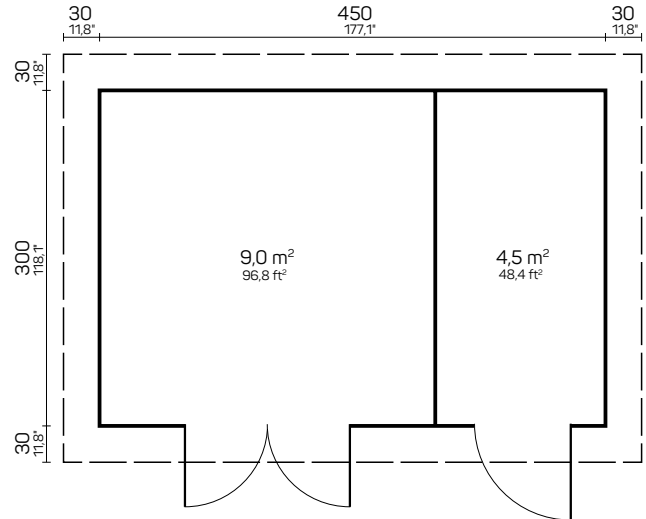

ORIENTAL 4

Art 122 205.2