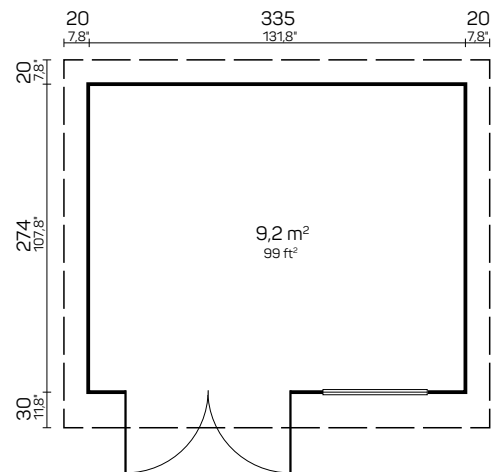

NEVADA

Art 122100

355×294 cm	335×274 cm	28 mm	188/222 cm	225 cm	9,2 m²	12,5 m²	ca. 18,1 m³	7°
139,7×115,7"	131,8×107,8"	1 1/8"	74/87,4"	88,5"	99 ft²	134,5 ft²	ca. 639,1 ft³	7°
30 cm	18+18 mm	1425×1955 mm	915×420 mm	L×W×H	380×108×51 cm		ca. 642 kg	
11,8"	0,7"+0,7"	56,1×76,9"	36×16,5"		149,6"×42,5"×20"		ca. 1415 lb