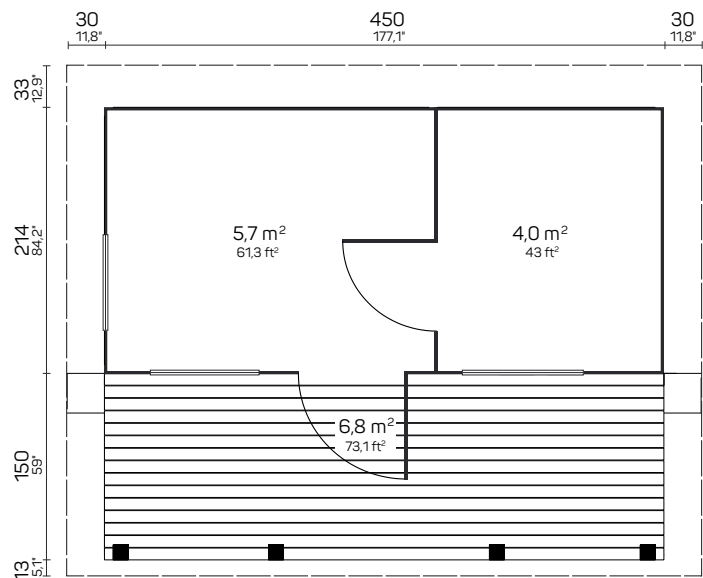

MODERNI PIHASAUNA 15

Art 1 111 012

470×234 cm	450×214 cm	70 mm	220/264 cm	291/277 cm	10 m²	23 m²	10 m³	12/10°
185×92.1"	177.1×84.2"	2 3/4"	86,6/103,9"	114,5/109"	107,6 ft²	247,5 ft²	353,1 ft³	12/10°
150 cm	18/28 mm	840×1955 mm	690×1955 mm	965×790 mm	765×990 mm	865×1210 mm		
59"	0,7"/1,1"	33,1×76,9"	27,1×76,9"	37,9×31,1"	30,1×38,9"	34×47,6"