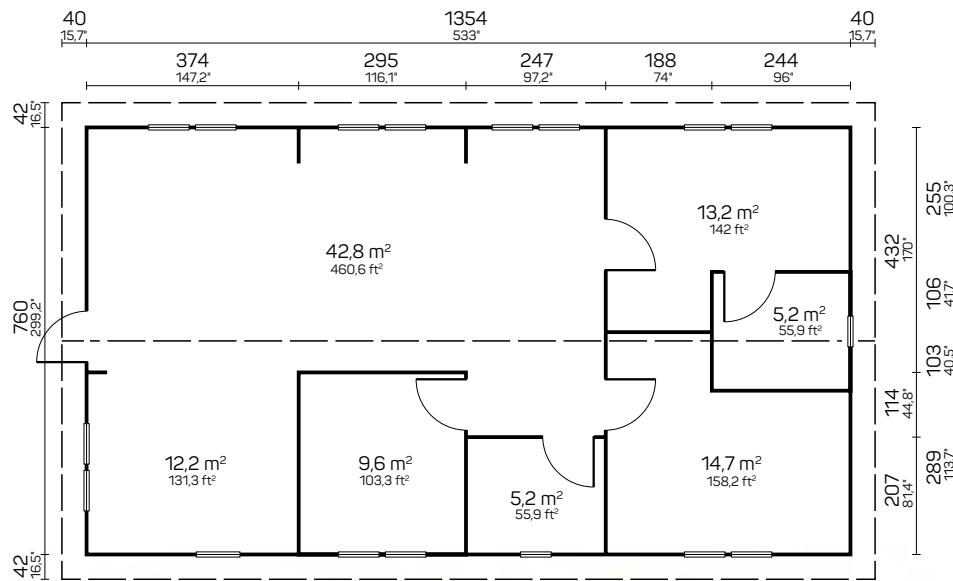

TRENTO

Art 111755