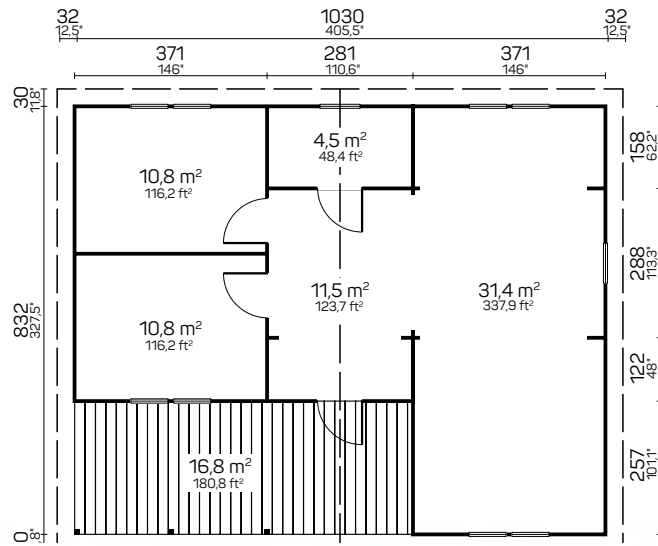

KRISTINA

Art 111729

1050x852 cm	1030x832 cm	70 mm	217 cm	325 cm	69+16.8=85.8 m²	102 m²	ca. 178,7 m³	12°
413.3x335.4"	405.5x327.5"	2 3/4"	85.4"	127.9"	742.7+180.8=923.5 ft²	1097.9 ft²	ca. 5085.3 ft³	12°
30 cm	18 mm	-/18/28 mm	890x2090 mm	890x2090 mm	1530x990 mm	765x990 mm		
11.8"	0.7"	-/0.7"/1.1"	35x82.2'	35x82.2'	60.2x38.9'	30.1x38.9'		

Premium