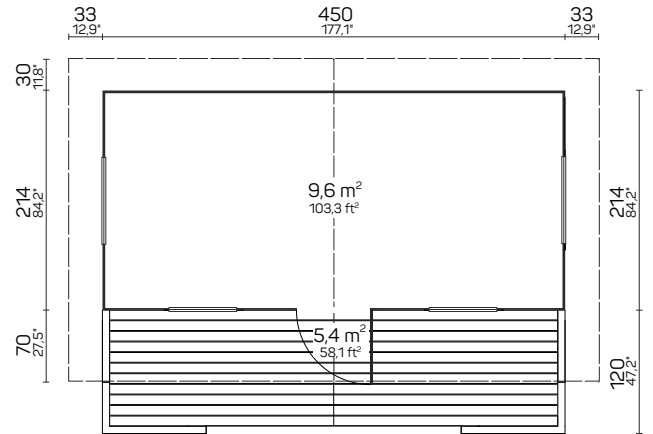

PIHA-AITTA 15

Art 1 111 051