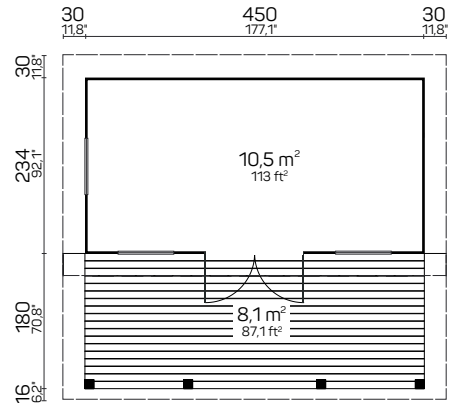

MODERNI KESÄKEITTIÖ

Art 111 999 191015