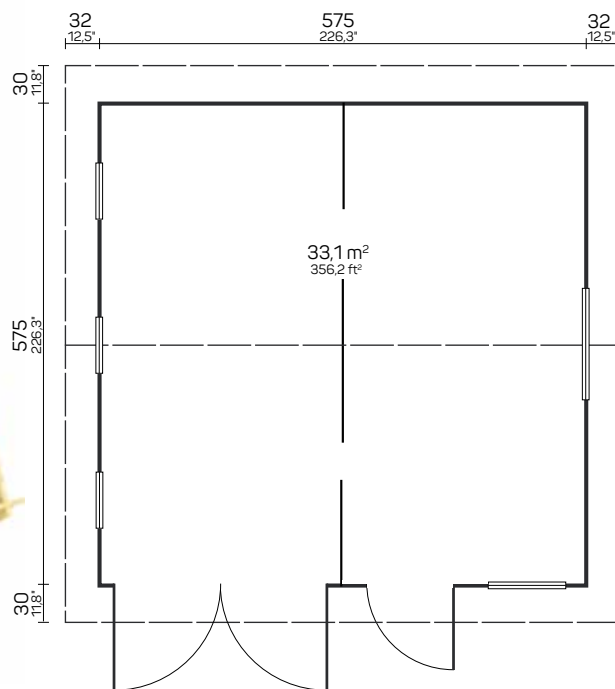

GARAGE MIKKELI

Art 111 081.9 / 111 082.9

595×595 cm	575×575 cm	70 mm	222 cm	308 cm	33,1 m²	42,6 m²	ca. 85,6 m³	17°
234,2×234,2"	226,3×226,3"	2 3/4"	87,4"	121,2"	356,2 ft²	458,5 ft²	ca. 3022,9 ft³	17°
30 cm	18 mm	2370×1955 mm	840×1955 mm	1530×990 mm	915×420 mm	765×990 mm	70 mm 600×120×110 cm	ca. 2435 kg
11,8"	0,7"	93,3×76,9"	33,1×76,9"	60,2×38,9"	36×16,5"	30,1×38,9"	2 3/4" 236,2"×47,2"×43,3"	ca. 5368 lb