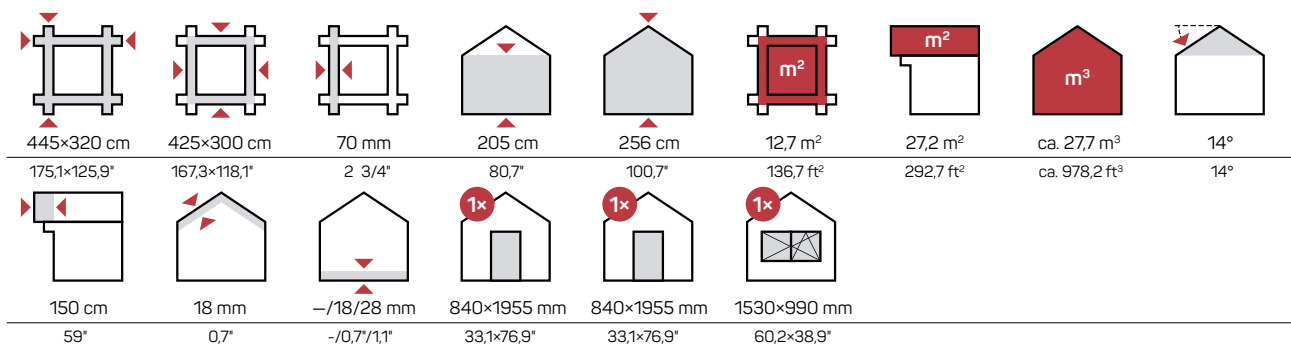

PEDRO A

Art 111720

Double Glazed
ISO-Verglasung
Lämpölasit
Isolerglass