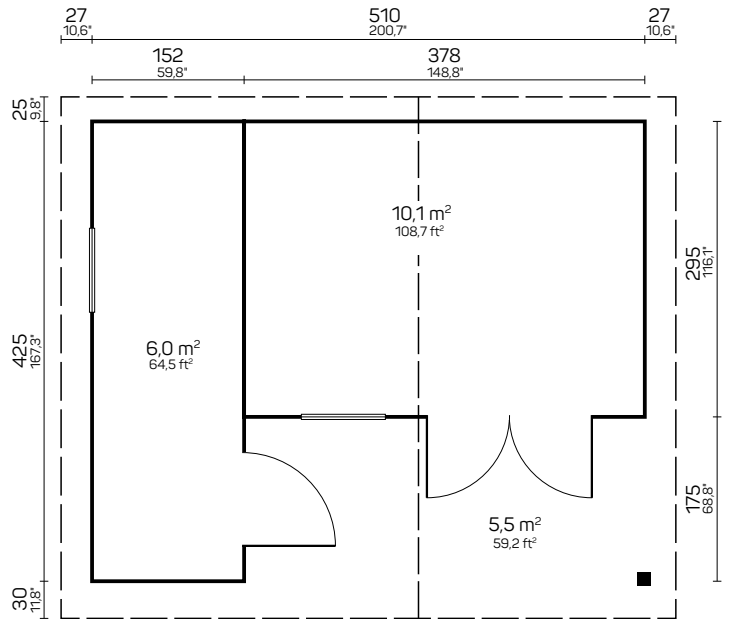

HELSINKI

Art 111752

530×445 cm	510×425 cm	70 mm	194/217 cm	268 cm	16,1+5,5=21,6 m²	28 m²	ca. 34,8 m³	14°
208,6×175,1"	200,7×167,3"	2 3/4"	76,3/85,4"	10,5"	173,2+59,2=232,5 ft²	301,3 ft²	ca. 1228,9 ft³	14°
30 cm	18 mm	-/18/28 mm	1425×1955 mm	840×1955 mm	765×990 mm			
11,8"	0,7"	-/0,7"/1,1"	56,1×76,9"	33,1×76,9"	30,1×38,9"			

Premium