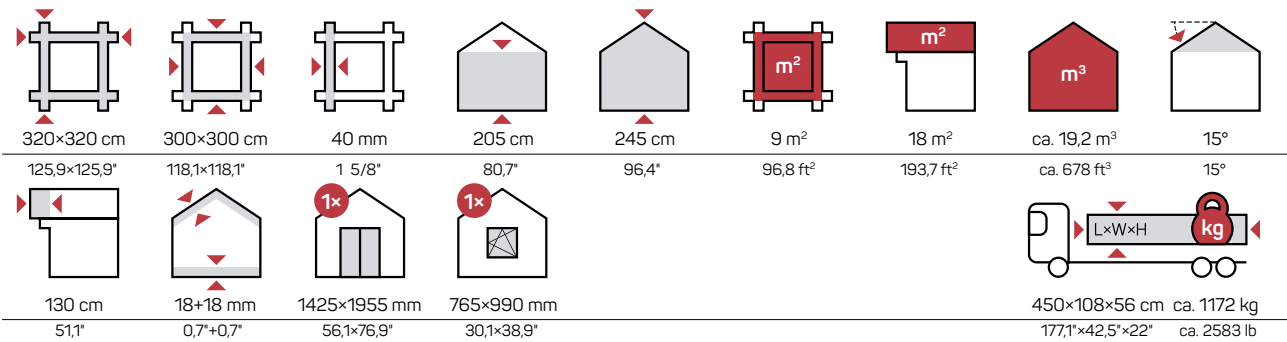

SANDRA B

Art 122 053.2