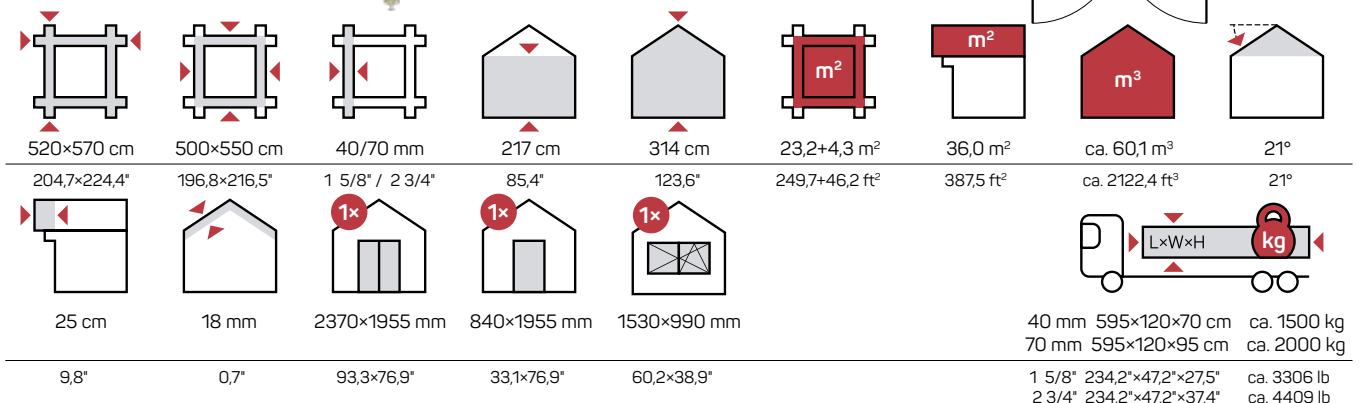

GARAGE OULU

Art 111 104.2 / 111 758