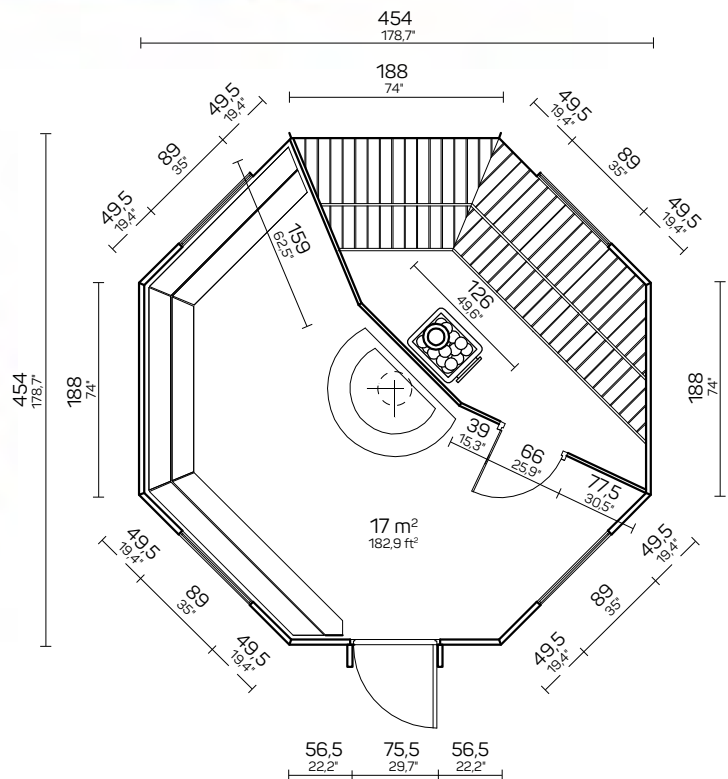

AXEL

Art 117 001

Double Glazed
ISO-Verglasung
Lämpölasit
Isolerglas

454×491,5 cm	445×482,5 cm	44 mm	150 cm	330 cm	17 m²	30 cm	39 m³	38°	
178,7×193,5"	175,1×189,9"	1 3/4"	59"	129,9"	182,9 ft²	11,8"	1377,2 ft³	38°	
18+28 mm	800×1700 mm	890×630 mm	890×630 mm			L×W×H	L×W×H		
0,7+1,1"	31,4×66,9"	35×24,8"	35×24,8"			120×320×250 cm 2x	47,2×125,9×98,4" 2x	1200 kg	2645 lb
Full floor