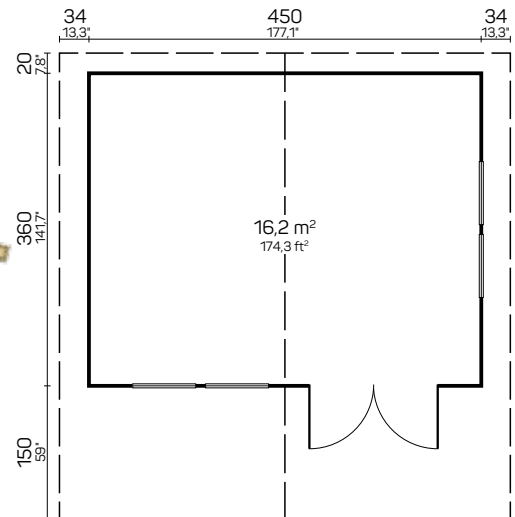

OSLO

Art 111 142

Double Glazed
ISO-Verglasung
Lämpölasit
Isolerglas