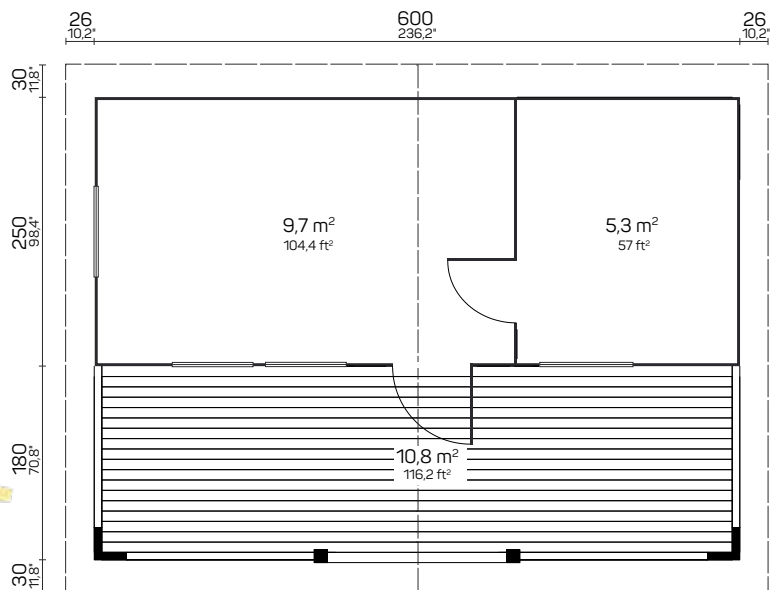

PIHA-TUURI 25

Art 1 111 011

Double Glazed
ISO-Verglasung
Lämpölasit
Isolerglas

620×270 cm 244×106.2"	600×250 cm 236.2×98.4"	70 mm 2 3/4"	203 cm 79.9"	259 cm 101.9"	15 m² 161.4 ft²	33 m² 355.2 ft²	32 m³ 1130 ft³	11° 11°
180 cm 70.8"	18/28 mm 0.7"/1.1"	840×1955 mm 33.1×76.9"	690×1955 mm 27.1×76.9"	865×1210 mm 34×47.6"	965×790 mm 37.9×31.1"	965×790 mm 37.9×31.1"