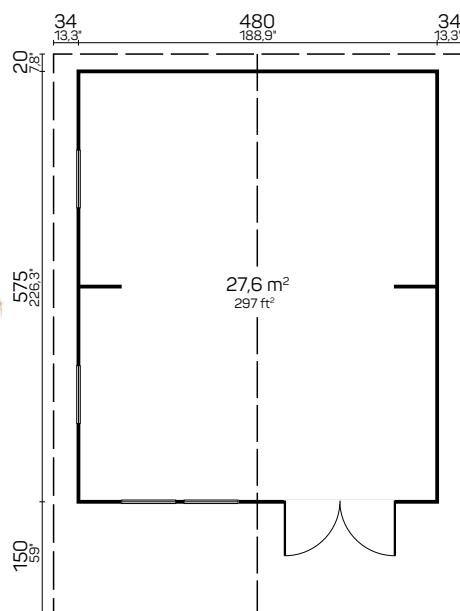

ENZO E

Art 111139

Double Glazed
ISO-Verglasung
Lämpölasit
Isolerglas