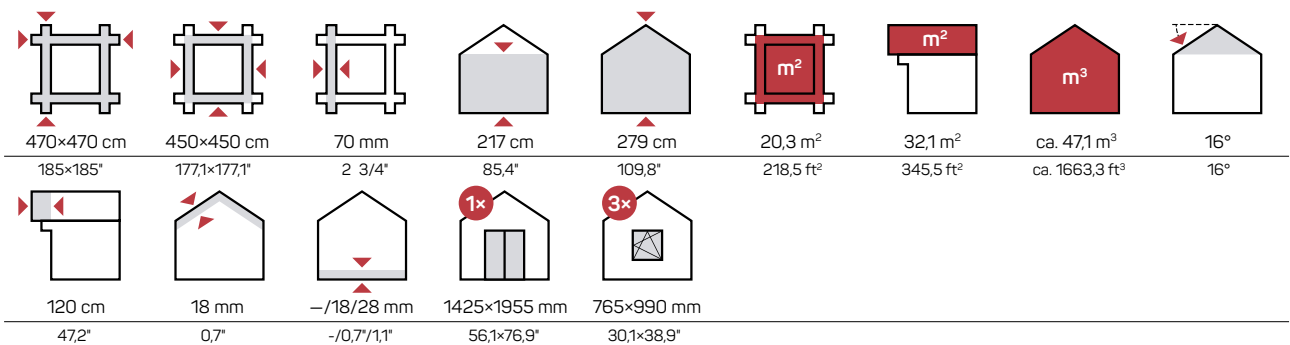

SAUERLAND D

Art 111751