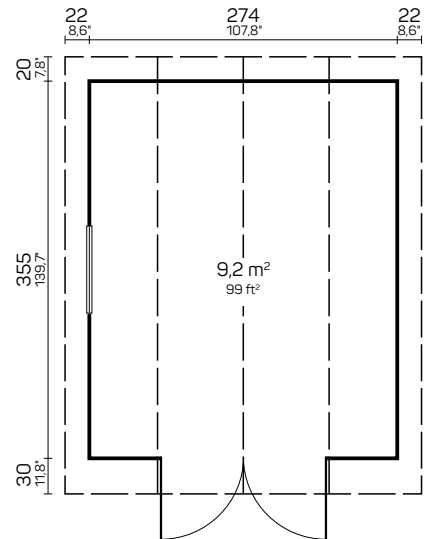

COLORADO

Art 122082

294×355 cm	274×335 cm	28 mm	194 cm	268 cm	9,2 m²	14,6 m²	ca. 21,1 m³	40/17°	
115,7×138,7"	107,8×131,8"	1 1/8"	76,3"	105,5"	99 ft²	157,1 ft²	ca. 745,1 ft³	40/17°	
30 cm	18+18 mm	1425×1835 mm	765×990 mm		386×108×52 cm	ca. 711 kg			
11,8"	0,7"+0,7"	56,1×72,2"	30,1×38,9"		151,9"×42,5"×20,4"	ca. 1567 lb