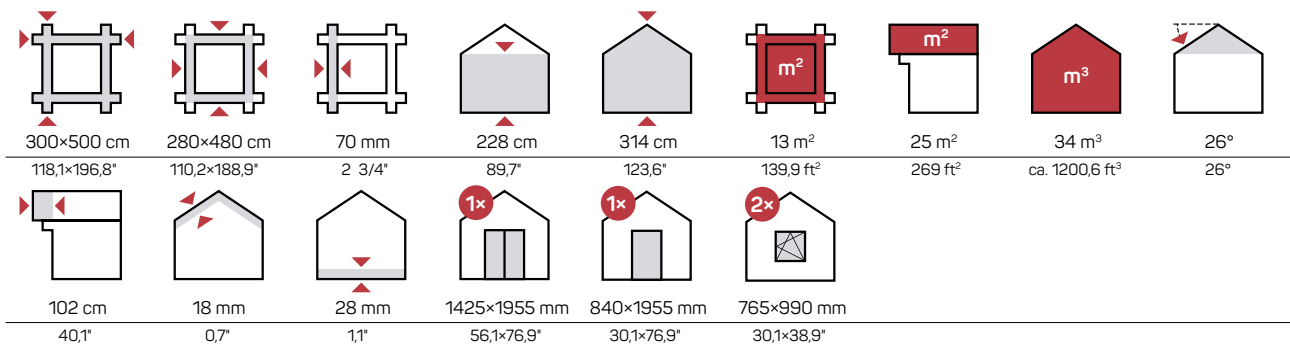

EEVA

Art 111 081

Double Glazed
ISO-Verglasung
Lämpölasit
Isolerglas