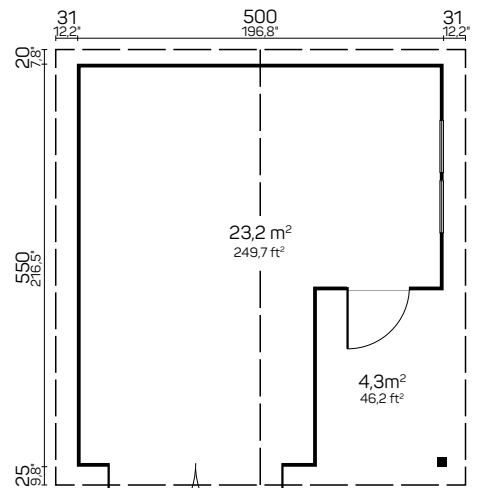

GARAGE OULU

Art 111 104.2 / 111 758