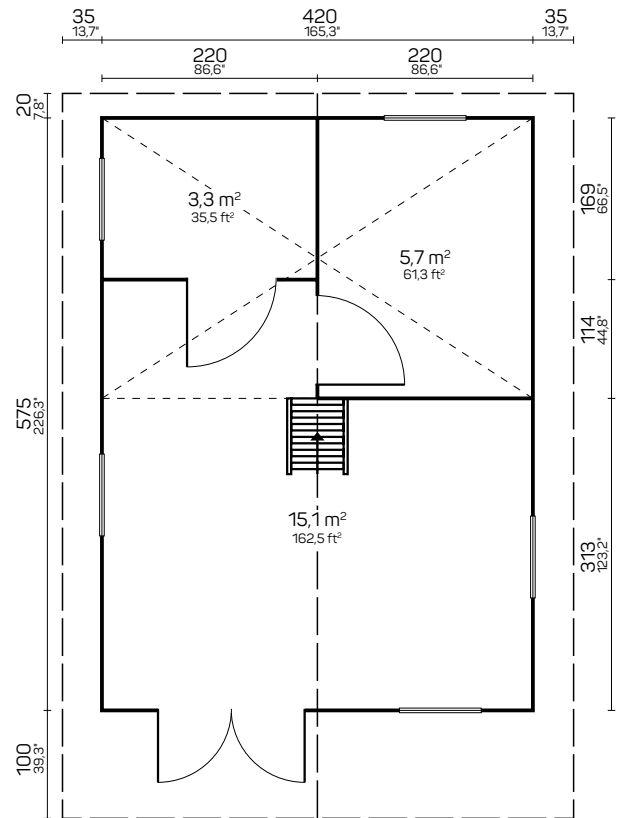

GOTLAND F

Art 111743

440×595 cm	420×575 cm	70 mm	285 cm	371 cm	33,1 m²	37,1 m²	ca. 75,7 m³	22°
173,2×234,2'	165,3×226,3'	2 3/4"	112,2"	146"	356,2 ft²	399,3 ft²	ca. 2673,3 ft³	22°
100 cm	18 mm	-/18/28 mm	1425×1955 mm	840×1955 mm	765×990 mm	530×530 mm	115 cm	
39,3"	0,7"	-/0,7/1,1"	56,1×76,9"	33,1×76,9"	30,1×38,9"	20,8×20,8"	45,2"