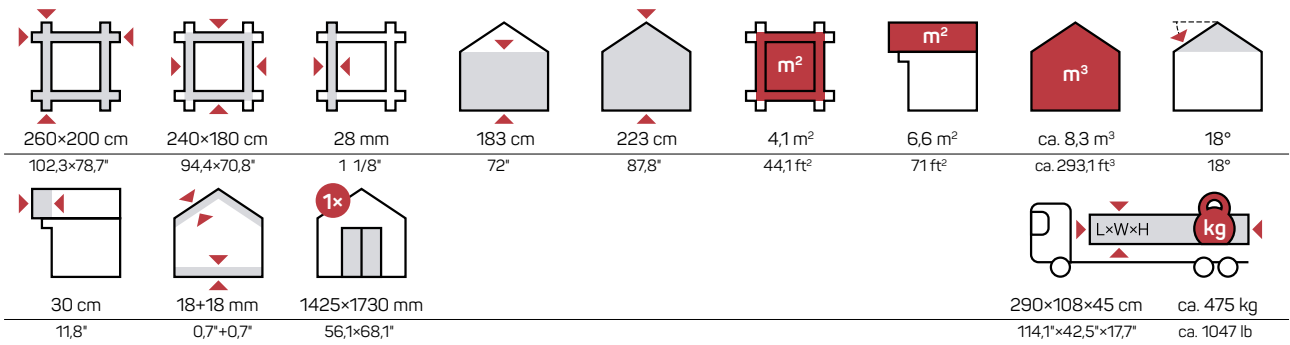

CAROL

Art 122 010