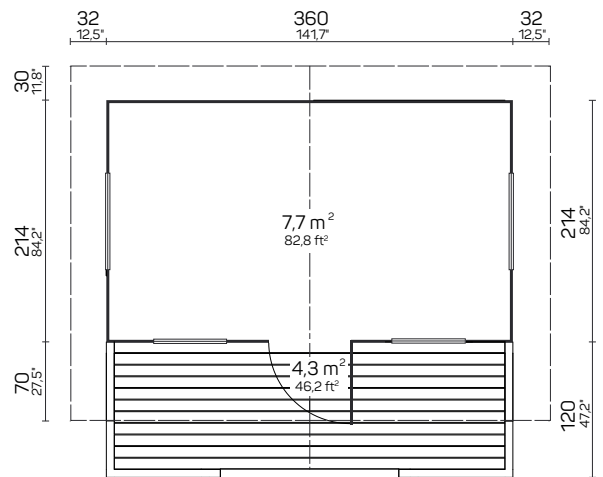

PIHA-AITTA 12

Art 1 111 050