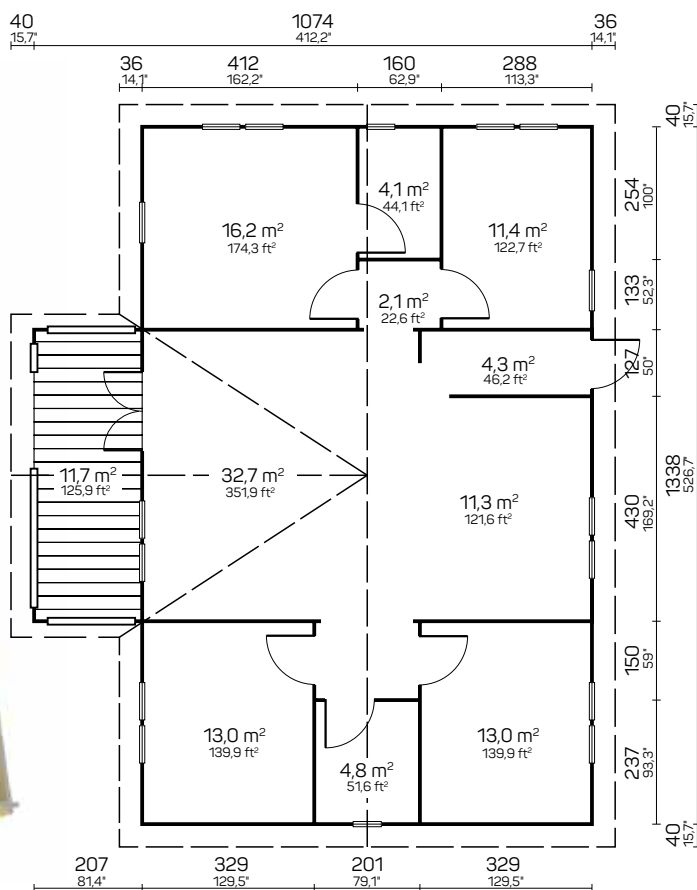

FINLANDIA

Art 111717

1358×1094 cm	1338×1074 cm	70 mm	239 cm	359 cm	115,9+11,7=127,6 m²	169 m²	ca. 338,9 m³	15°/23°
534,6×430,7"	526,7×422,8"	2 3/4"	94"	141,3"	1247,5+125,9=1373,4 ft²	1818,1 ft²	ca. 111968,1 ft³	15/23°
40 cm	18 mm	-/18/28 mm	1425×2090 mm	890×2090 mm	890×2090 mm	1530×990 mm	765×990 mm	530×530 mm
15,7"	0,7"	-/0,7/1,1"	56,1×82,2"	35×82,2"	35×82,2"	60,2×38,9"	30,1×38,9"	20,8×20,8"

Premium