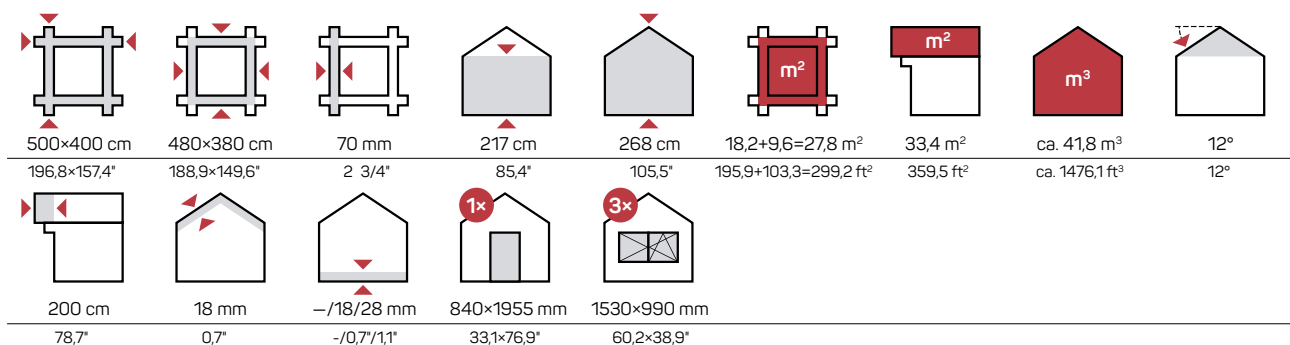

GORBEA B

Art 111066

500×400 cm	480×380 cm	70 mm	217 cm	268 cm	18,2+9,6=27,8 m ²	33,4 m ²	ca. 41,8 m ³	12°	
196,8×157,4'	188,9×149,6'	2 3/4"	85,4'	105,5'	195,9+103,3=299,2 ft ²	359,5 ft ²	ca. 1476,1 ft ³	12°	
200 cm	18 mm	-/18/28 mm	840×1955 mm	840×1955 mm	765×990 mm	1530×990 mm			
78,7'	0,7'	-/0,7/1,1'	33,1×76,9'	33,1×76,9'	30,1×38,9'	60,2×38,9'			