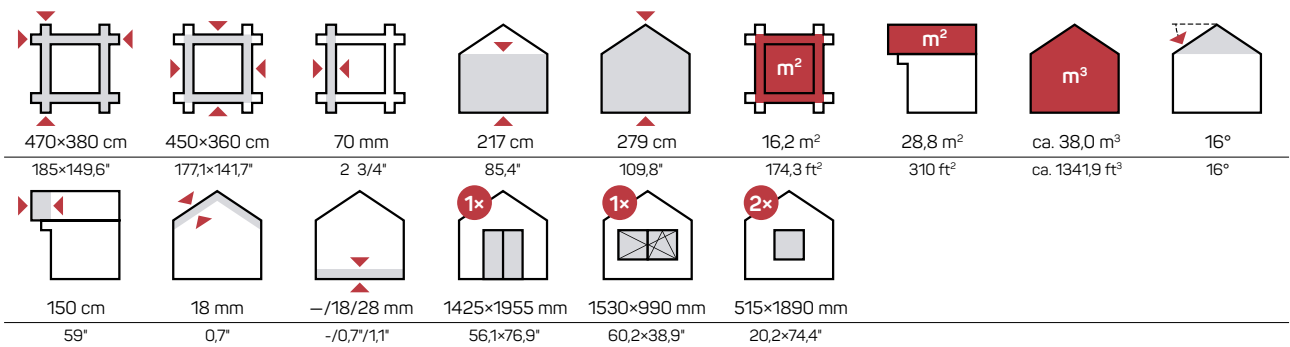

SAUERLAND A

Art 111748