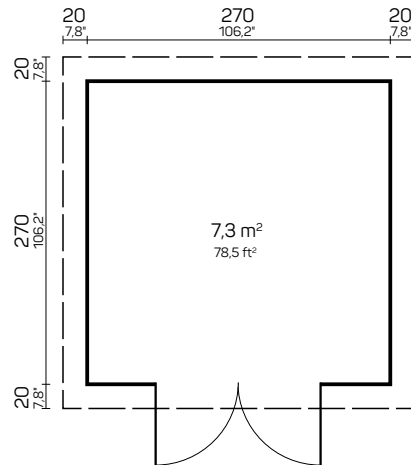

VICTORIA B

Art 122 016

300×300 cm	280×280 cm	28 mm	221 cm	283 cm	7,3 m ²	11,2 m ²	ca. 17,1 m ³	22°
118,1×118,1"	110,2×110,2"	1 1/8"	87"	111,4"	78,5 ft ²	120,5 ft ²	ca. 603,8 ft ³	22°
20 cm	18+18 mm	1425×1900 mm	865×1210 mm	L×W×H	325×108×61/69 cm		ca. 725/798 kg	
7,8"	0,7"+0,7"	56,1×74,8"	34×47,6"		127,9"×42,5"×24/27,1"		ca. 1598/1759 lb	

GLORIA A

Art 122 005

290×200 cm 114,1×78,7"	270×180 cm 106,2×70,8"	28 mm 1 1/8"	188/211 cm 74/83"	217 cm 85,4"	4,9 m ² 52,7 ft ²	7,1 m ² 76,4 ft ²	ca. 9,1 m ³ ca. 321,3 ft ³	7° 7°
20 cm 7,8"	18+18 mm 0,7"+0,7"	1425×1955 mm 56,1×76,9"				314×108×47 cm 123,6"×42,5"×18,5"	ca. 540 kg ca. 1190 lb	

GLORIA A+SD150

Art 122005 / 122 212

290×200+150 cm 114,1×78,7+59"	7,6 m ² 81,8 ft ²
	10 m ² 107,6 ft ²
320×108×49 cm + 312×54×20 cm 125,9"×42,5"×19,2" +122,8"×21,2"×7,8"	ca. 540 kg + 80 kg ca. 1190 lb +176 lb

GLORIA D

Art 122 023

290×290 cm	270×270 cm	28 mm	188/211 cm	217 cm	7,3 m ²	9,9 m ²	ca. 13,9 m ³	5°
114,1×114,1"	106,2×106,2"	1 1/8"	74/83"	85,4"	78,5 ft ²	106,5 ft ²	ca. 490,8 ft ³	5°
20 cm	18+18 mm	1425×1955 mm				312×108×50 cm	ca. 565 kg	
7,8"	0,7"+0,7"	56,1×76,9"				122,8"×42,5"×19,6"	ca. 1245 lb	