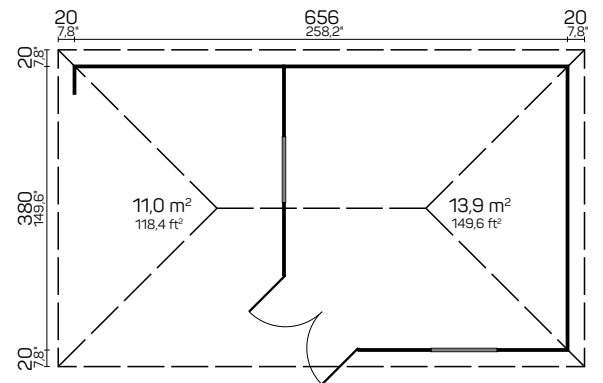

SICILIA

Art 122 109.2

676×400 cm	656×380 cm	40 mm	228 cm	304 cm	24,9 m²	31,9 m²	ca. 35,0 m³	22°
266,1×157,4"	258,2×149,6"	1 5/8"	89,7"	119,6"	268 ft²	343,3 ft²	ca. 1236 ft³	22°
20 cm	18+18 mm	1425×1900 mm	1100×1365 mm		600×108×68 cm	ca. 1350 kg		
7,8"	0,7"+0,7"	56,1×74,8"	43,3×53,7"		236,2"×42,5"×26,7"	ca. 2976 lb