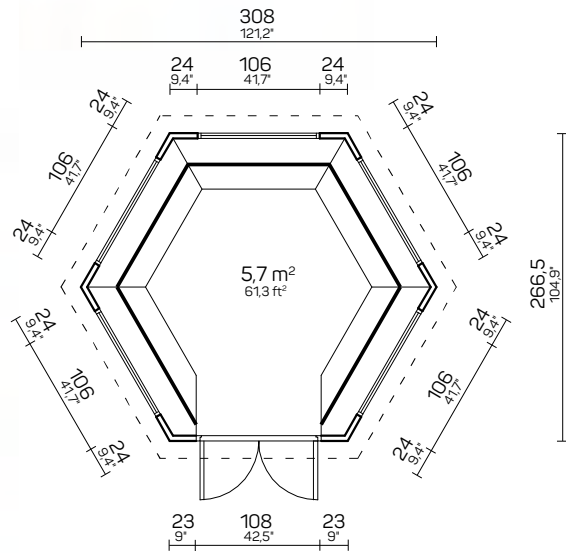

NORA

Art 116 001

Double Glazed
ISO-Verglasung
Lämpölasit
Isolerglas

266,5×308 cm 104,9×121,2"	257,5×299 cm 101,3×117,7"	44 mm 1 3/4"	200 cm 78,7"	310 cm 122"	6 m² 64,5 ft²	35 cm 13,7"	15 m³ 529,7 ft³	38° 38°
18+28 mm 0,7+1,1" Slatted floor elements	1080×1700 mm 42,5×66,9"	890×1060 mm 35×41,7"	890×1060 mm 35×41,7"	120×240×240 cm 47,2×94,4×94,4"	1000 kg 2204 lb