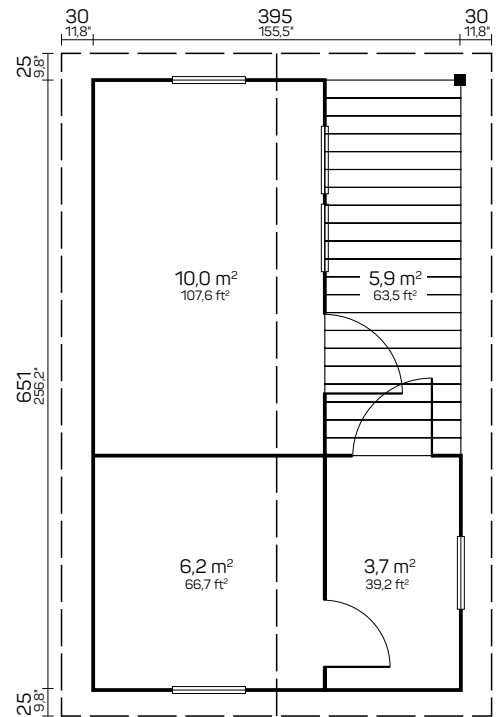

RISTO

Art 111433

Double Glazed
ISO-Verglasung
Lämpölasit
Isolerglas

Saunas

415×671 cm 163,3×264,1"	395×651 cm 155,5×256,2"	70 mm 2 3/4"	234 cm 92,1"	298 cm 117,3"	25,7 m² 276,6 ft²	33,5 m² 360,5 ft²	47,9 m³ 1691,5 ft³	18° 18°
173 cm 68,1"	18+ -/28 mm 0,7+ -/1,1"	2x 840×1955 mm 33,1×76,9"	1x 690×1955 mm 27,1×76,9"	1x 1530×990 mm 60,2×38,9"	2x 765×990 mm 30,1×38,9"	1x 765×990 mm 30,1×38,9"