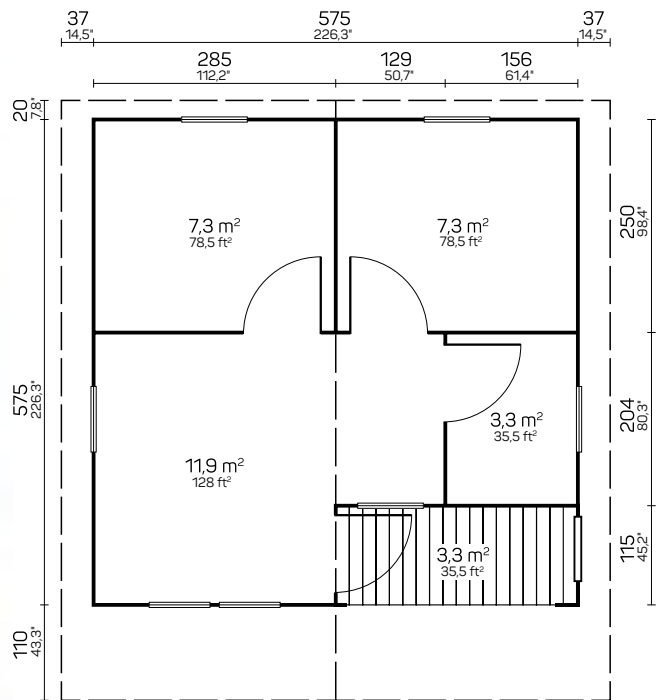

REUS

Art 111155

Double Glazed
ISO-Verglasung
Lämpölasit
Isolerlas

595×595 cm 234,2×234,2"	575×575 cm 226,3×226,3"	70 mm 2 3/4"	217 cm 85,4"	279 cm 109,8"	29,8+3,3=33,1 m² 320,7+35,5+456,2 ft²	49,4 m² 531,7 ft²	ca. 70,1 m³ ca. 2475,5 ft³	12° 12°
110 cm 43,3"	18 mm 0,7"	-/18/28 mm -/0,7"/1,1"	890×2090 mm 35×82,2"	890×2090 mm 35×82,2"	1530×990 mm 60,2×38,9"	765×990 mm 30,1×38,9"