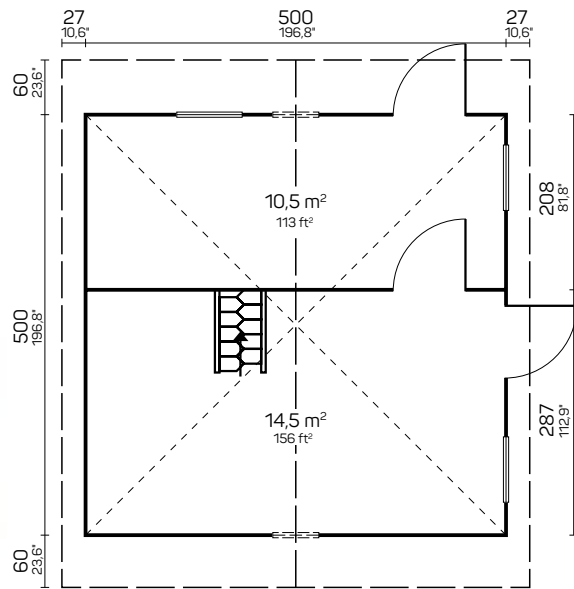

ANDORRA

Art 111094/111141

Double Glazed
ISO-Verglasung
Lämpölasit
Isolerglas

520×520 cm 204,7×204,7"	500×500 cm 196,8×196,8"	70 mm 2 3/4"	262 cm 103,1"	359 cm 141,3"	25+25=50 m² 538,1 ft²	37,2 m² 400,4 ft²	ca. 73,7 m³ ca 2601,6 ft³	21° 21°
63 cm 24,8"	18 mm 0,7"	-/18/28 mm -/0,7"/1,1"	840×1955 mm 33,1×76,9"	840×1955 mm 33,1×76,9"	765×990 mm 30,1×38,9"	530×530 mm 20,8×20,8"	117 cm 46"	

Premium