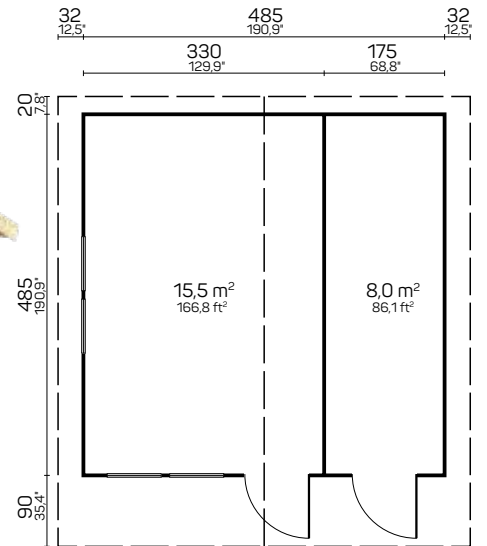

PEDRO E

Art 111902

Double Glazed
ISO-Verglasung
Lämpölasit
Isolerglas