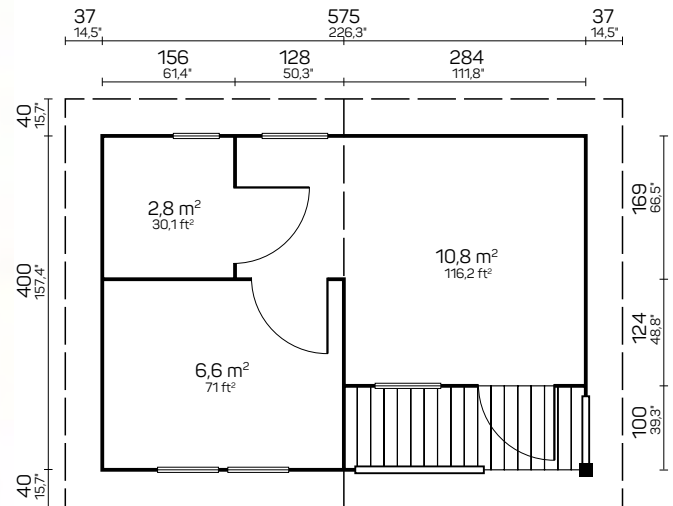

SALAMANCA

Art 111706

595×420 cm	575×400 cm	70 mm	239 cm	302 cm	20,2+2,8=21,3 m²	34 m²	ca. 51 m³	12°
234,2×165,3"	226,3×157,4"	2 3/4"	94"	118,8"	217,4+30,1=229,2 ft²	365,9 ft²	ca. 1801 ft³	12°
40 cm	18 mm	-/18/28 mm	890×2090 mm	890×2090 mm	1530×990 mm	765×990 mm	530×530 mm	
15,7"	0,7"	-/0,7"/1,1"	35×82,2"	35×82,2"	60,2×38,9"	30,1×38,9"	20,8×20,8"