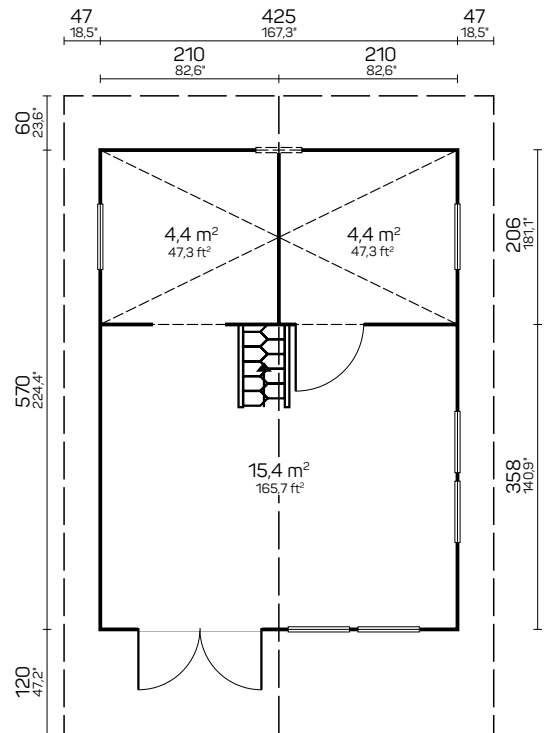

ALPINA

Art 111092/111140

445×590 cm	425×570 cm	70 mm	274 cm	359 cm	24,2+8,8=33 m²	42 m²	ca. 72,8 m³	22°
175,1×232,2"	167,3×224,4"	2 3/4"	107,8"	141,3"	355,2 ft²	452 ft²	ca 2569,9 ft³	22°
120 cm	18 mm	-/18/28 mm	1425×1955 mm	840×1955 mm	1530×990 mm	765×990 mm	530×530 mm	127 cm
47.2"	0.7"	-/0.7/1.1"	33,1×76,9"	33,1×76,9"	60,2×38,9"	30,1×38,9"	20,8×20,8"	50"