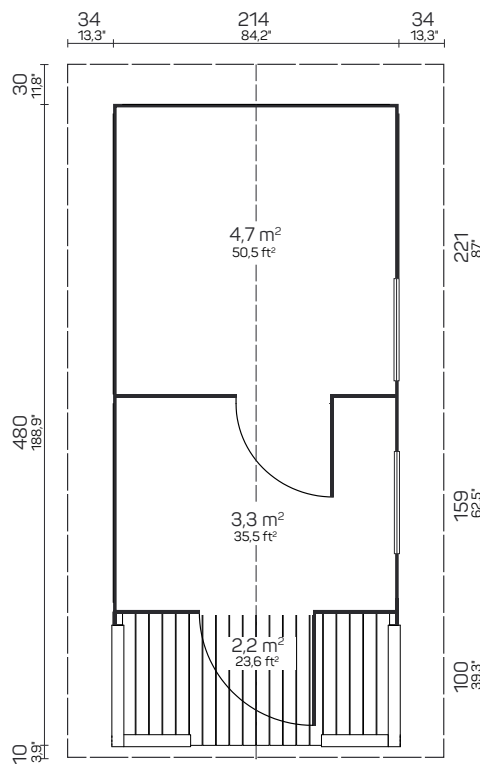

PIHA-TUURI 10

Art 1 111 007

234×500 cm 92,1×196,8"	214×480 cm 84,2×188,9"	70 mm 2 3/4"	217 cm 85,4"	257 cm 101,1"	10 m² 107,6 ft²	16 m² 172,2 ft²	ca. 18 m³ ca. 635,6 ft³	21° 21°
100 cm 39,3"	18/28 mm 0,7"/1,1"	840×1955 mm 33,1×76,9"	690×1955 mm 27,1×76,9"	765×990 mm 30,1×38,9"	765×990 mm 30,1×38,9"