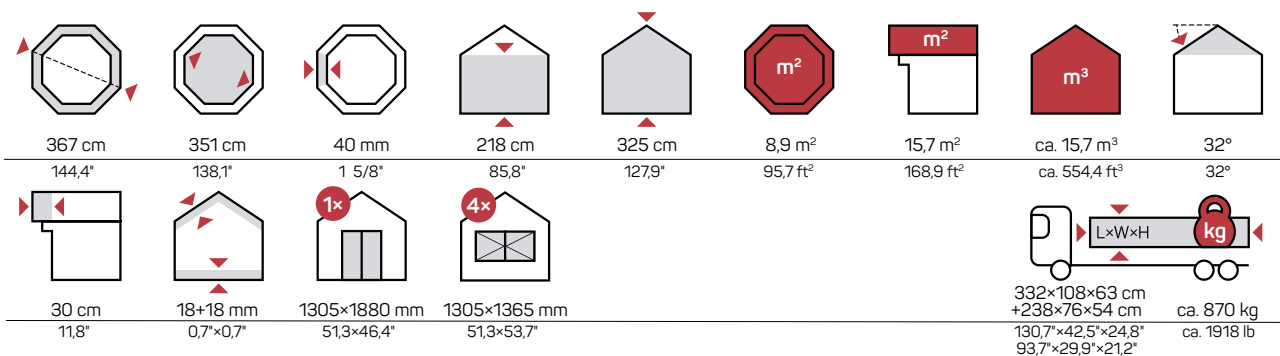

EMMA 4F

Art 122 421.2

Double Glazed
ISO-Verglasung
Lämpölasit
Isolerglas