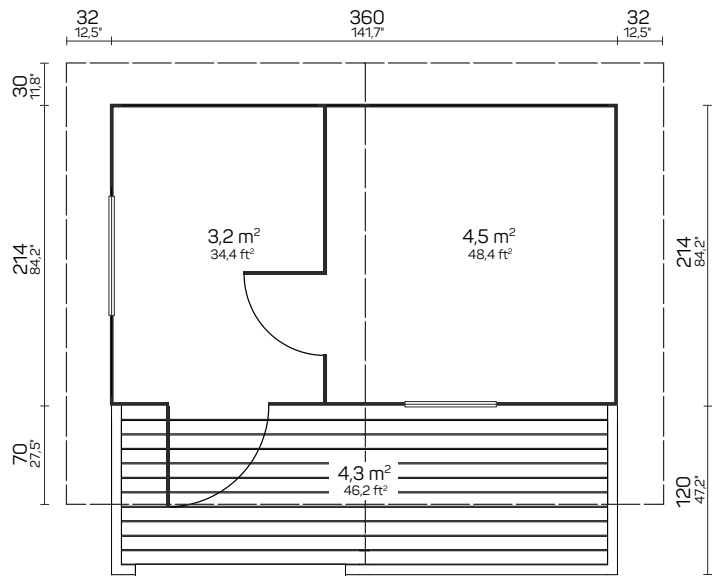

PIHA-TUURI 12

Art 1 111 000

380×234 cm 149,6×92,1"	360×214 cm 141,7×84,2"	70 mm 2 3/4"	217 cm 85,4"	270 cm 106,2"	8 m² 86,1 ft²	14 m² 150,6 ft²	15,8 m³ 557,9 ft³	18° 18°
70 cm 27,5"	18/28 mm 0,7/1,1"	840×1955 mm 33,1×76,9"	690×1955 mm 27,1×76,9"	1530×990 mm 60,2×38,9"	765×990 mm 30,1×38,9"	765×990 mm 30,1×38,9"