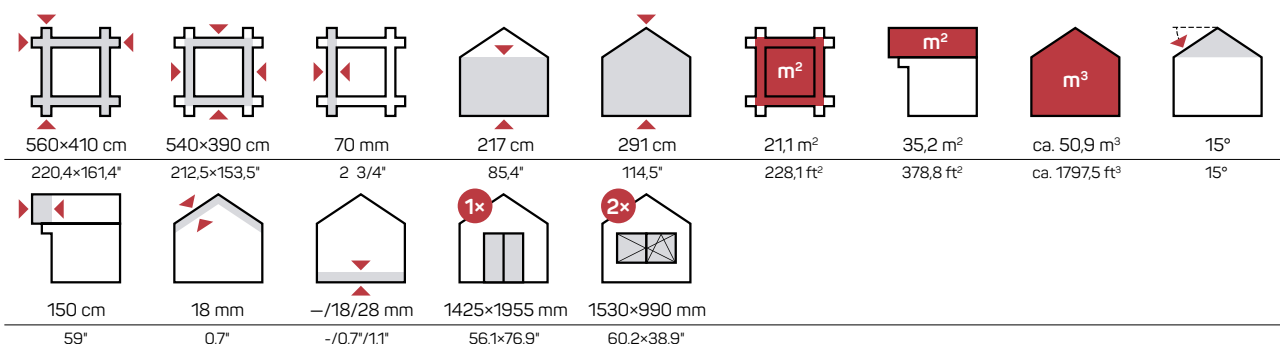

GÖTEBORG C

Art 111737

Double Glazed
ISO-Verglasung
Lämpölasit
Isolerglas