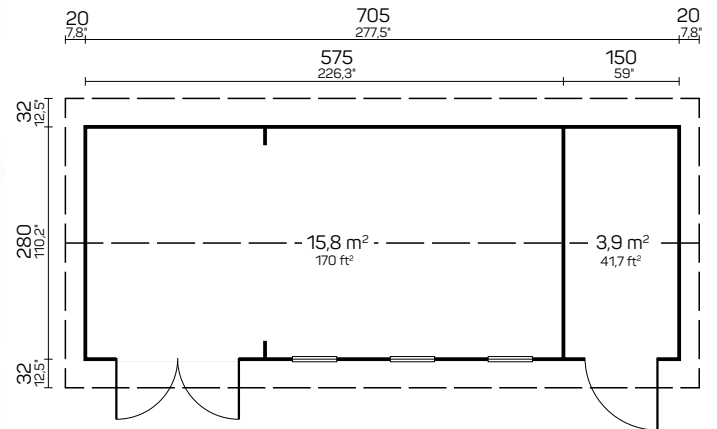

LEON A

Art 111154

Double Glazed
ISO-Verglasung
Lämpölasit
Isolerglas

Premium

725×300 cm	705×280 cm	70 mm	222 cm	262 cm	19,7 m²	26,8 m²	ca. 44,7 m³	18°
285,4×118,1"	277,5×110,2"	2 3/4"	87,4"	103,1"	212 ft²	288,4 ft²	ca. 1578,5 ft³	18°
20 cm	18 mm	-/18/28 mm	1425×1955 mm	840×1955 mm	515×1890 mm			
7,8"	0,7"	-/0,7/1,1"	56,1×76,9"	33,1×76,9"	20,2×74,4"