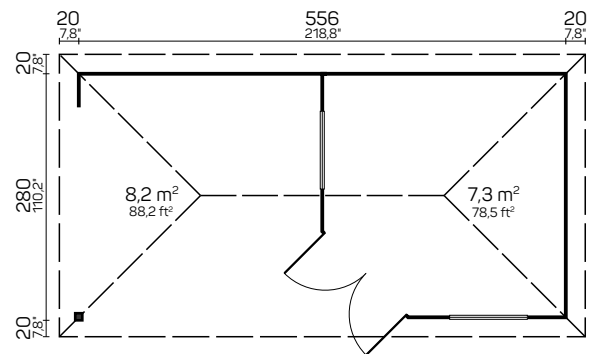

CATANIA

Art 122 038.2

576×300 cm	556×280 cm	40 mm	228 cm	284 cm	15,5 m²	25,6 m²	ca. 18,0 m³	22°
226,7×118,1"	218,8×110,2"	1 5/8"	89,7"	111,8"	166,8 ft²	275,5 ft²	ca. 635,6 ft³	22°
20 cm	18+18 mm	1425×1900 mm	1100×1365 mm	600×108×52 cm		ca. 1100 kg		
7,8"	0,7"+0,7"	56,1×74,8"	43,3×53,7"	236,2"×42,5"×20,4"		ca. 2425 lb