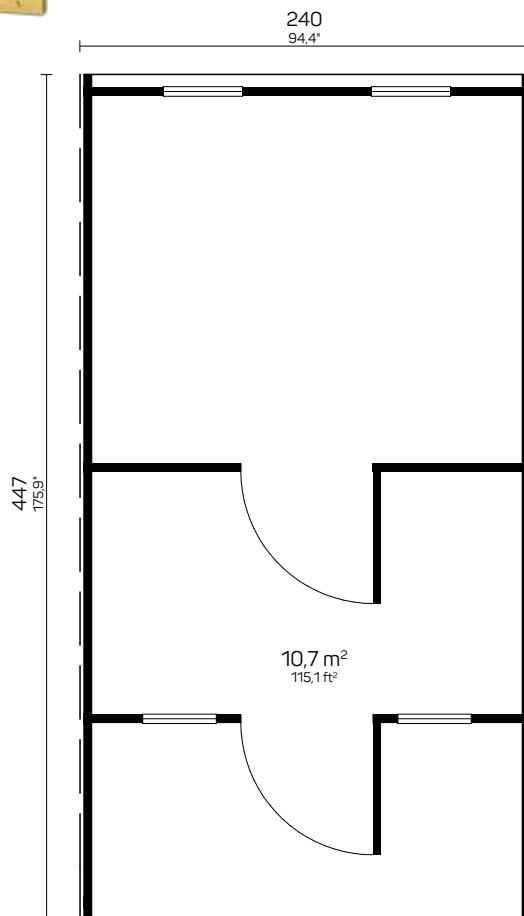

TURKU

Art 111 2007V

240×447 cm	-	40 mm	Ø 240 cm	248 cm	10,7 m²	17,7 m²	14,5 m³	-
94,4×175,9'	-	1 5/8"	Ø 94,4"	97,6"	115,1 ft²	190,5 ft²	511,8 ft³	-
104 cm	28 mm	690×1835 mm	690×1915 mm	410×915 mm	390×480 mm			
40,9"	1,1"	27,1×72,2'	27,1×75,3'	16,1×36"	15,3×18,9"