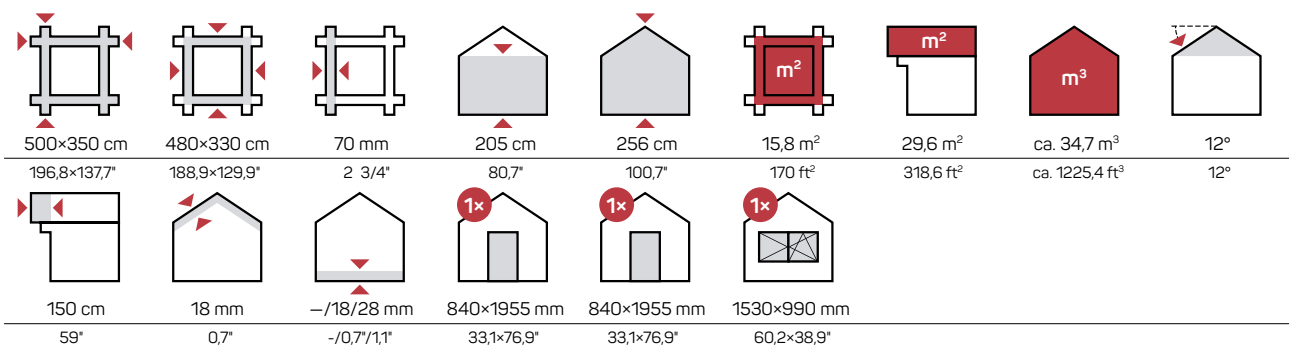

PEDRO B

Art 111721

Double Glazed
ISO-Verglasung
Lämpölasit
Isolerglass