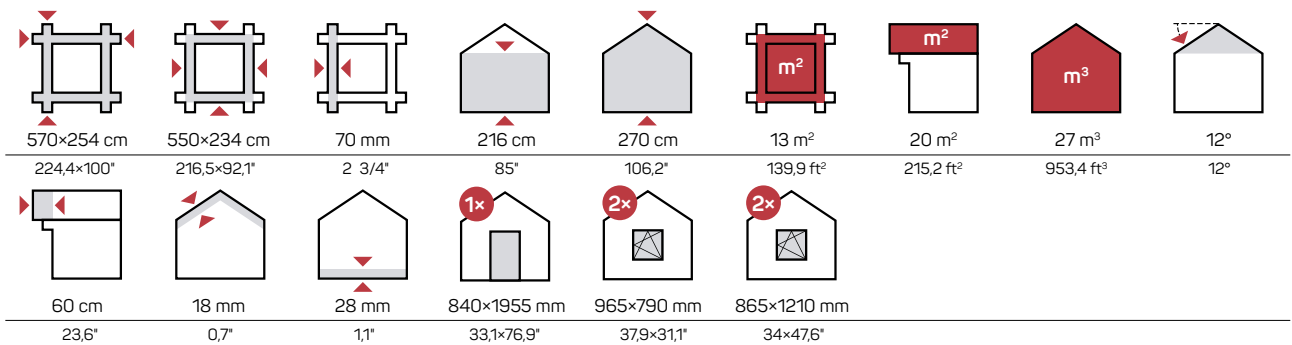

PIHA-AITTA 19

Art 1 111 053

PIHA-AITTA 25

Art 1 111 054