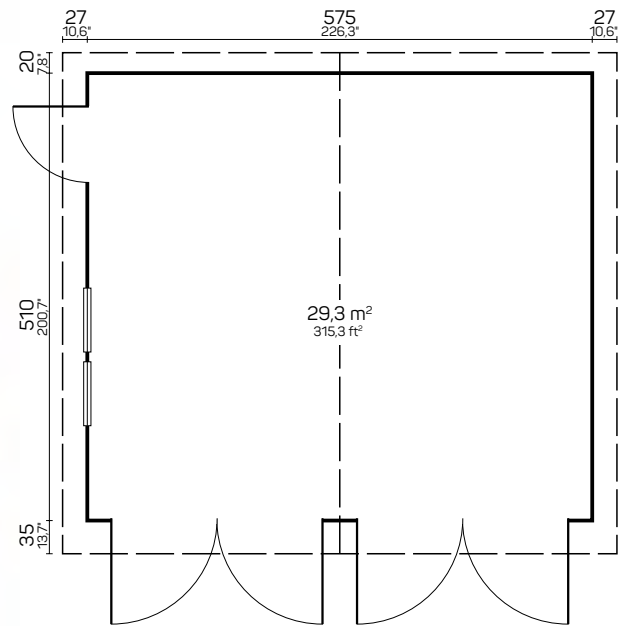

GARAGE D

Art 111 424.2 / 111 724

595×530 cm 234,2×208,6"	575×510 cm 226,3×200,7"	40/70 mm 1 5/8" / 2 3/4"	217 cm 85,4"	302 cm 118,8"	29,3 m² 315,3 ft²	38,0 m² 409 ft²	ca. 73 m³ 2577,9 ft³	17° 17°		
35 cm 13,7"	18 mm 0,7"	2370×1955 mm 93,3×76,9"	840×1900 mm 33,1×74,8"	1530×990 mm 60,2×38,9"	40 mm 1 5/8"	595×120×57 cm 234,2"×47,2"×22,4"	ca. 1627 kg ca. 3586 lb	70 mm 2 3/4"	595×120×98 cm 234,2"×47,2"×38,5"	ca. 2187 kg ca. 4821 lb