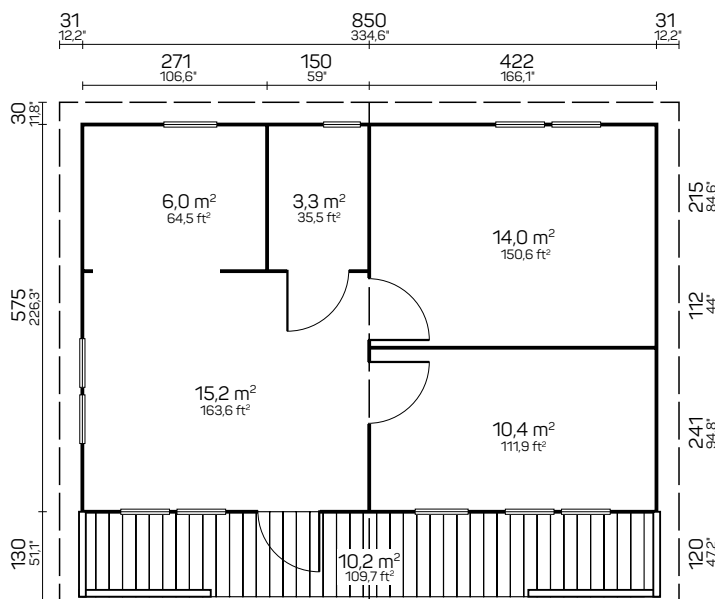

MOTRIL

Art 111159