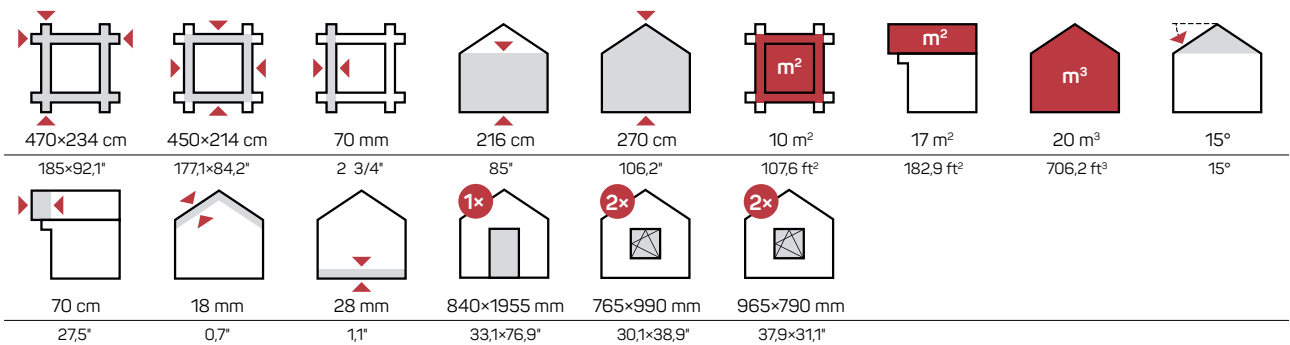

PIHA-AITTA 15

Art 1 111 051