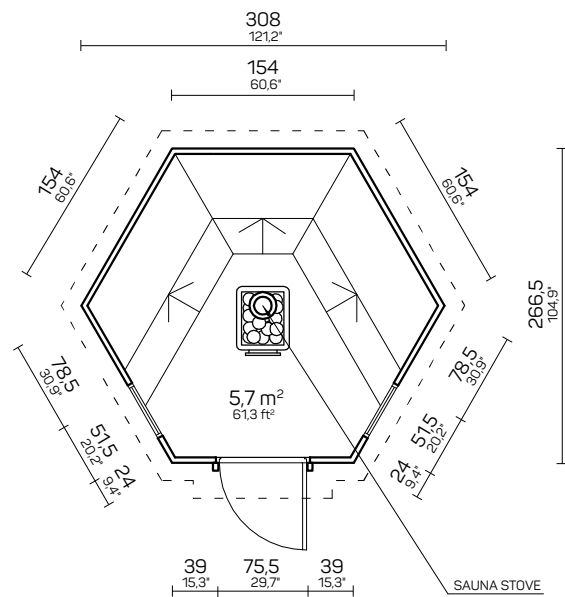

HANNA

Art 117 002

Double Glazed
ISO-Verglasung
Lämpölasit
Isolerglas

266,5×308 cm 104,9×212,2"	257,5×299 cm 101,3×117,7"	44 mm 1 3/4"	150 cm 59"	265 cm 104,3"	6 m ² 64,5 ft ²	28 cm 11"	13 m ³ 459 ft ³	45° 45°
18+18 mm 0,7+0,7" Full floor	800×1500 mm 31,4×59"	570×500 mm 22,4×19,6"				140×240×260 cm 55,1×94,4×102,3"	1300 kg 2866 lb	