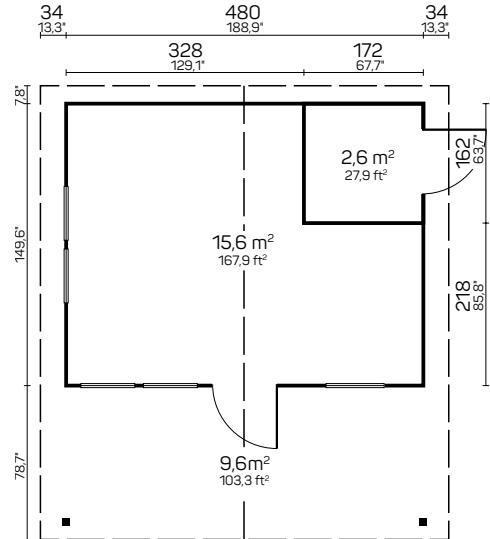

GORBEA B

Art 111066

500×400 cm	480×380 cm	70 mm	217 cm	268 cm	18,2+9,6=27,8 m ²	33,4 m ²	ca. 41,8 m ³	12°	
196,8×157,4'	188,9×149,6'	2 3/4"	85,4'	105,5'	195,9+103,3=299,2 ft ²	359,5 ft ²	ca. 1476,1 ft ³	12°	
200 cm	18 mm	-/18/28 mm	840×1955 mm	840×1955 mm	765×990 mm	1530×990 mm			
78,7'	0,7'	-/0,7/1,1'	33,1×76,9'	33,1×76,9'	30,1×38,9'	60,2×38,9'			