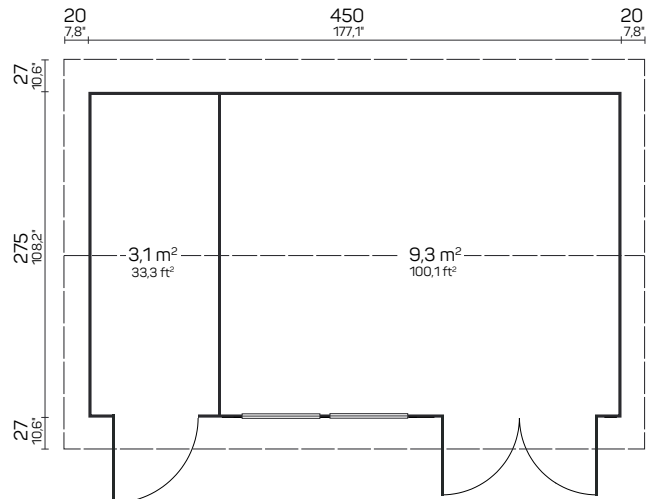

ANDREA

Art 122 031.20

470×295 cm	450×275 cm	40 mm	210 cm	254 cm	12 m²	17 m²	ca. 27 m³	16°
185×116,1"	177,1×108,2"	1 5/8"	82,6"	100"	129,1 ft²	182,9 ft²	ca. 953,4 ft³	16°
20 cm	18+18 mm	840×1835 mm	1425×1835 mm	1530×1560 mm	490×108×66 cm			ca. 1480 kg
7,8"	0,7"+0,7"	33,1×72,2"	56,1×72,2"	60,2×61,4"	192,9"×42,5"×25,9"			ca. 3262 lb