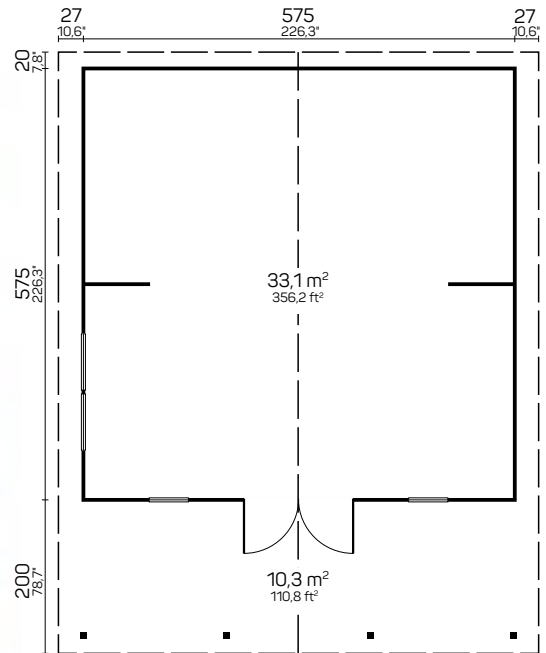

BURGOS

Art 111143

Double Glazed
ISO-Verglasung
Lämpölasit
Isolerglas

595×595 cm 234,2×234,2"	575×575 cm 226,3×226,3"	70 mm 2 3/4"	217 cm 85,4"	275 cm 108,2"	33,1+10,3=43,4 m² 356,2+110,8=467,1 ft²	50,9 m² 547,8 ft²	78,1 m³ 2758 ft³	12° 12°
200 cm 78,7"	18 mm 0,7"	-/18/28 mm -/0,7/1,1"	1425×1955 mm 56,1×76,9"	1530×990 mm 60,2×38,9"	515×1890 mm 20,2×74,4"