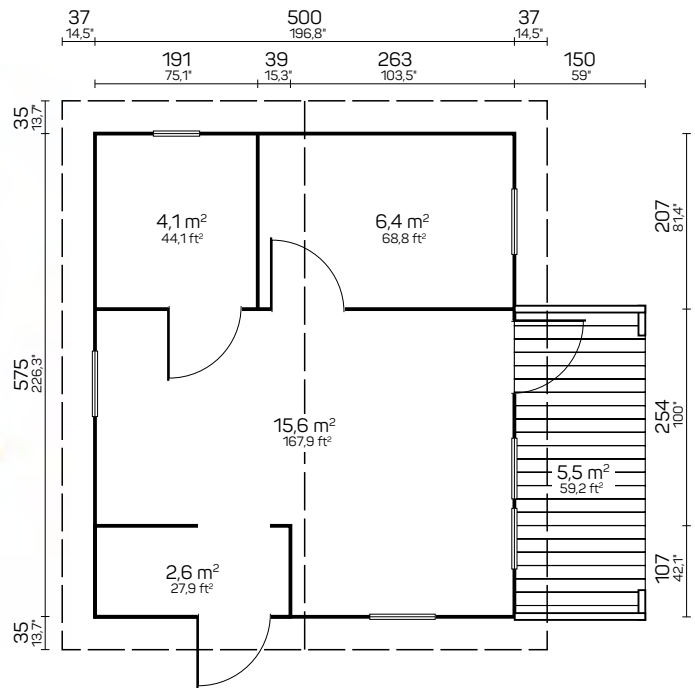

TORINO

Art 111192

Double Glazed
ISO-Verglasung
Lämpölasit
Isolerglas

520×595 cm 204,7×234,2"	500×575 cm 196,8×226,3"	70 mm 2 3/4"	222 cm 87,4"	296 cm 116,5"	28,7+5,5=34,2 m² 308,9+59,2=368,1 ft²	39,1 m² 420,8 ft²	ca. 71,2 m³ ca. 2514,4 ft³	17° 17°
30 cm 11,8"	18 mm 0,7"	-/18/28 mm -/0,7"/1,1"	840×1955 mm 33,1×76,9"	840×1955 mm 33,1×76,9"	1530×990 mm 60,2×38,9"	765×990 mm 30,1×38,9"	530×530 mm 20,8×20,8"