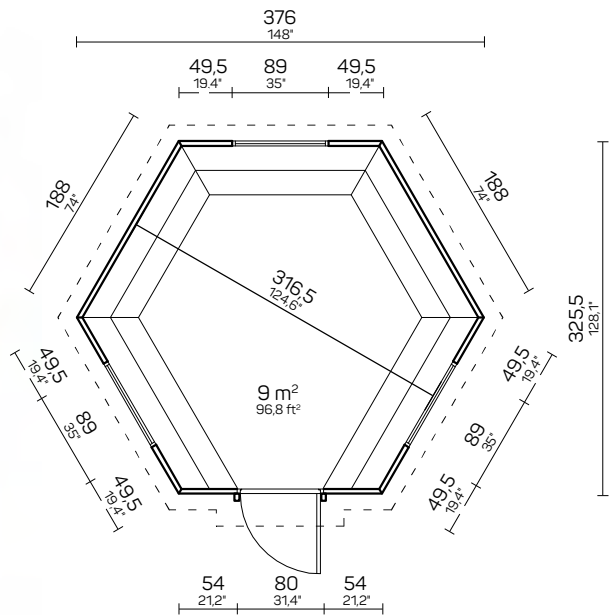

NILS

Art 115 002

Double Glazed
ISO-Verglasung
Lämpölasit
Isolerglas

325,5×376 cm 128,1×148"	316,5×367 cm 124,6×144,4"	44 mm 1 3/4"	135 cm 53,1"	310 cm 122"	9 m² 96,8 ft²	28 cm 11"	18 m³ 635,6 ft³	45° 45°
18+28 mm 0,7+1,1" Slatted floor elements	800×1500 mm 31,4×59"	890×500 mm 35×19,6"	890×500 mm 35×19,6"			120×240×260 cm 47,2×94,4×102,3"	1200 kg 2645 lb