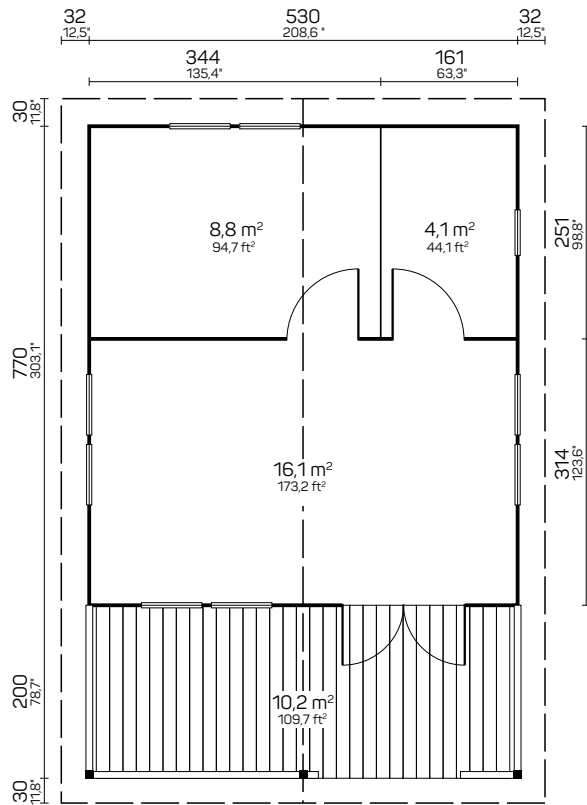

TORMES

Art 111703

530×790 cm	510×770 cm	70 mm	217 cm	291 cm	29+10,2=39,2 m²	55 m²	ca. 70,1 m³	16°
208,6×311"	200,7×303,1"	2 3/4"	85,4"	114,5"	312,1+109,7+421,9 ft²	592 ft²	ca. 2475,5 ft³	16°
230 cm	18 mm	-/18/28 mm	1425×1955 mm	840×1955 mm	1530×990 mm	530×530 mm		
90,5"	0,7"	-/0,7/1,1"	56,1×76,9"	33,1×76,9"	60,2×38,9"	20,8×20,8"		

Premium