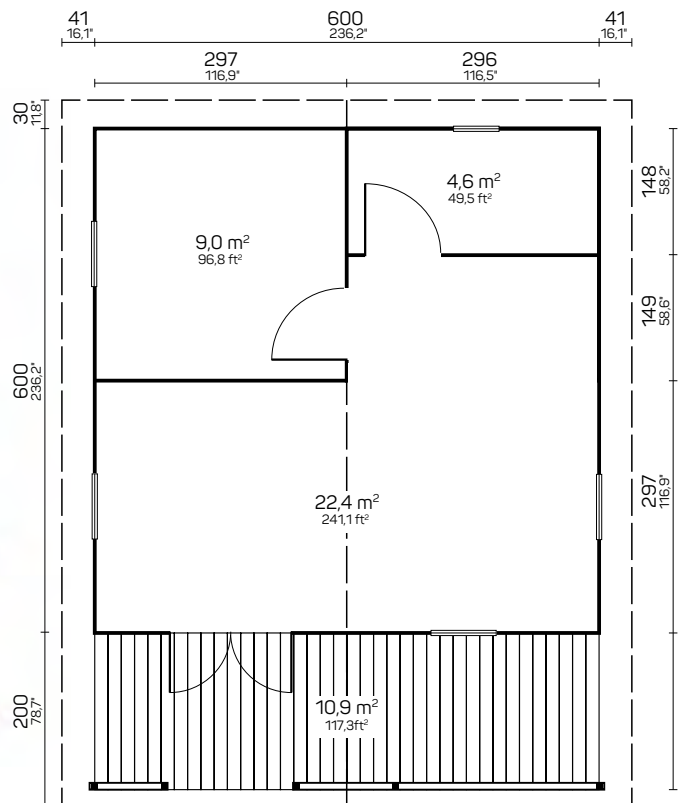

PETRA

Art 111156

Double Glazed
ISO-Verglasung
Lämpölasit
Isolerglas

620×620 cm 244×244"	600×600 cm 236,2×236,2"	70 mm 2 3/4"	228 cm 89,7"	314 cm 123,6"	36+10,9=46,9 m² 387,5+117,3+504,8 ft²	58 m² 624,3 ft²	ca. 93,3 m³ ca. 3294,8 ft³	16° 16°
200 cm 78,7"	18 mm 0,7"	-/18/28 mm -/0,7/1,1"	1425×2090 mm 56,1×82,2"	890×2090 mm 35×82,2"	765×990 mm 30,1×38,9"	530×530 mm 20,8×20,8"		

Premium