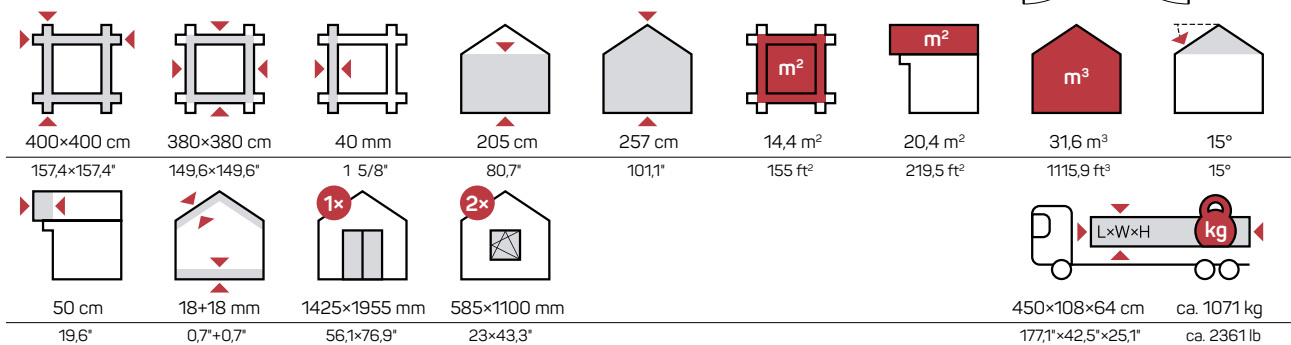

ISO Standard+