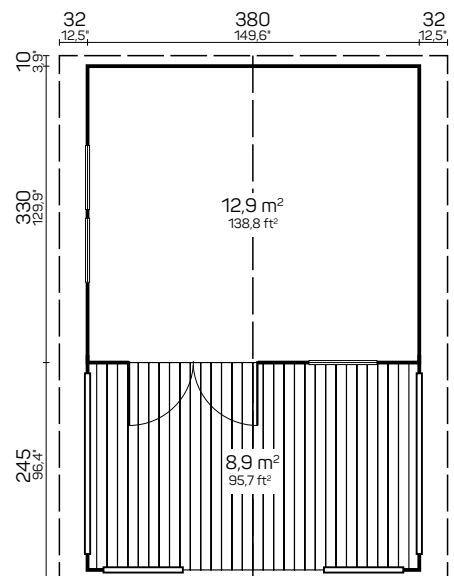

MONTANA

Art 122 400.2