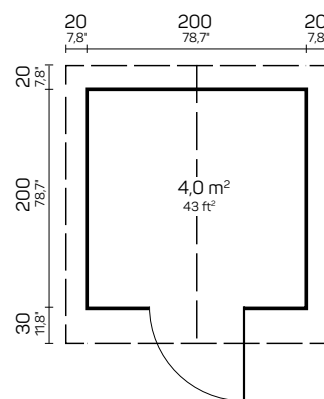

TIINA A

Art 122 098