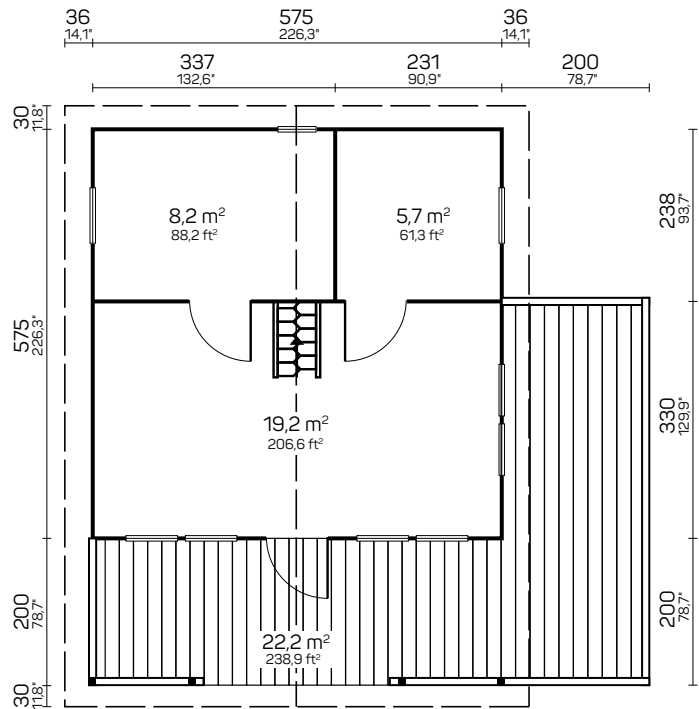

Premium

MANTOVA

Art 111 195

Double Glazed
ISO-Verglasung
Lämpölasit
Isolerglas

595×595 cm 234,2×234,2"	575×575 cm 226,3×226,3"	70 mm 2 3/4"	251 cm 98,8"	393 cm 154,7"	33,1+22,2=55,3 m ² 356,2+238,9=595,2 ft ²	60,9 m ² 655,5 ft ²	ca 101 m ³ ca. 3566,7 ft ³	26°
230 cm 90,5"	18 mm 0,7"	-/18/28 mm -/0,7/1,1"	840×1955 mm 33,1×76,9"	840×1955 mm 33,1×76,9"	1530×990 mm 60,2×38,9"	765×990 mm 30,1×38,9"	530×530 mm 20,8×20,8"	133 cm 52,3"