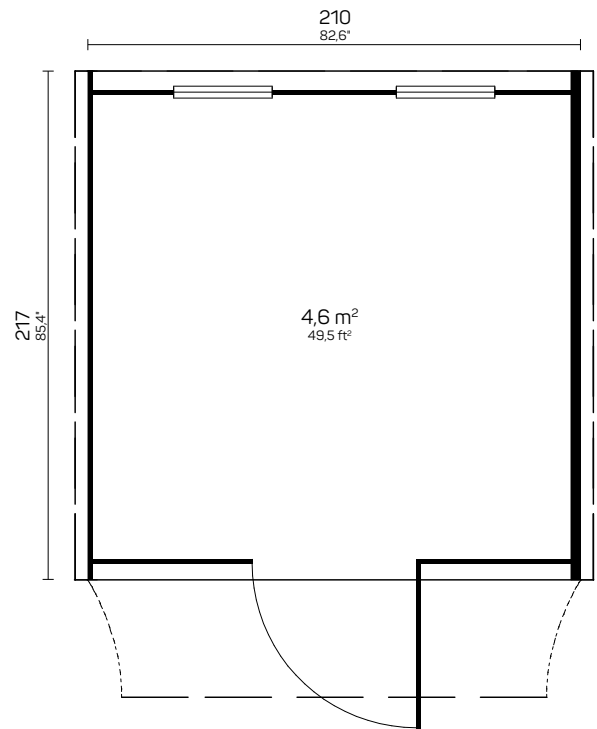

MASKU

Art 111 2001V

210×217 cm	-	40 mm	Ø 210 cm	224 cm	4,6 m²	9 m²	6 m³	-
82,6×85,4"	-	1 5/8"	Ø 82,6"	88,1"	49,5 ft²	96,8 ft²	211,8 ft³	-
57 cm	28 mm	1x 690×1660 mm	2x 410×915 mm					
22,4"	1,1"	27,1×65,3"	16,1×36"