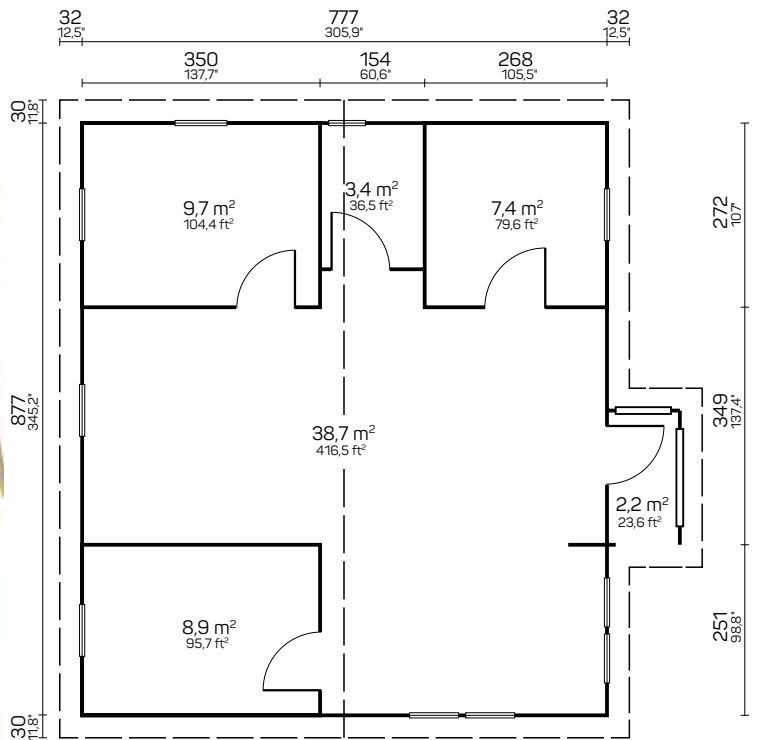

ESTONIA

Art 111712

Double Glazed
ISO-Verglasung
Lämpölasit
Isolerglas

797×897 cm 313,7×353,1"	777×877 cm 305,9×345,2"	70 mm 2 3/4"	239 cm 94"	348 cm 137"	68,1+2,2=70,3 m² 733+23,6=756,7 ft²	91 m² 979,5 ft²	ca. 193,8 m³ ca. 6843,9 ft³	16° 16°
30 cm 11,8"	18 mm 0,7"	-/18/28 mm -/0,7"/1,1"	890×2090 mm 35×82,2"	890×2090 mm 35×82,2"	1530×990 mm 60,2×38,9"	765×990 mm 30,1×38,9"	530×530 mm 20,8×20,8"	

Premium