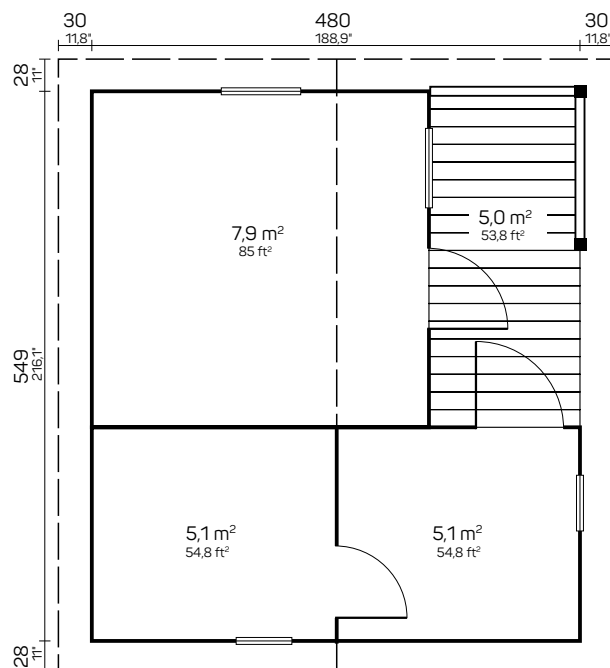

TOMMI

Art 111432

Double Glazed
ISO-Verglasung
Lämpölasit
Isolerglas

Saunas

65

500×560 cm 196,8×220,4'	480×540 cm 188,9×212,5'	70 mm 2 3/4"	223 cm 87,7"	297 cm 116,9"	25,9 m² 278,7 ft²	33,7 m² 362,7 ft²	49,7 m³ 1755,1 ft³	17°
177 cm 69,6"	18+ -/28 mm 0,7+ -/1,1"	840×1955 mm 33,1×76,9"	690×1955 mm 27,1×76,9"	765×990 mm 30,1×38,9"	530×530 mm 20,8×20,8"	530×530 mm 20,8×20,8"