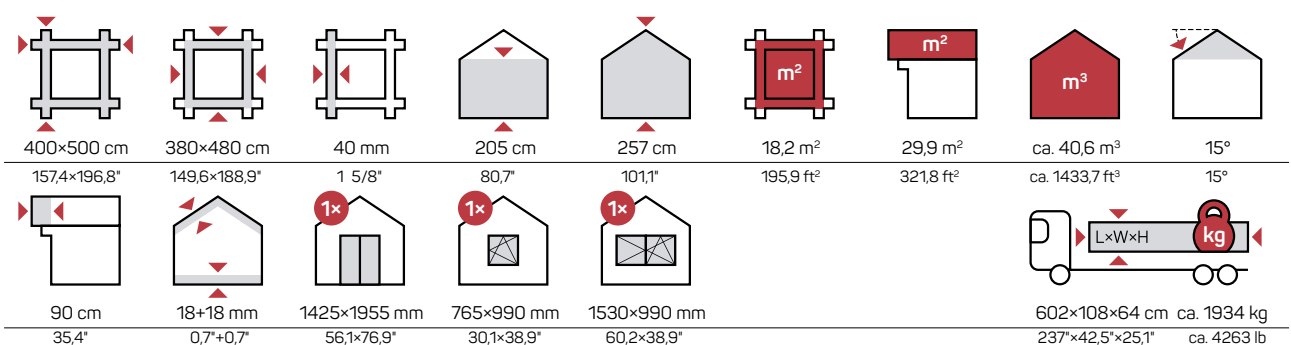

TRONDHEIM

Art 122 206

290×220 cm	270×200 cm	28 mm	194 cm	234 cm	5,4 m ²	9,9 m ²	ca. 11,3 m ³	17°	
114,1×86,6"	106,2×78,7"	1 1/8"	76,3"	92,1"	58,1 ft ²	106,5 ft ²	ca. 399 ft ³	17°	
70 cm	18+18 mm	840×1835 mm	765×990 mm		330×108×50 cm	ca. 600 kg			
27,5"	0,7"+0,7"	331×72,2"	30,1×38,9"		129,9"×42,5"×19,6"	ca. 1322 lb			

VICTORIA B

Art 122 016

300×300 cm	280×280 cm	28 mm	221 cm	283 cm	7,3 m ²	11,2 m ²	ca. 17,1 m ³	22°
118,1×118,1"	110,2×110,2"	1 1/8"	87"	111,4"	78,5 ft ²	120,5 ft ²	ca. 603,8 ft ³	22°
20 cm	18+18 mm	1425×1900 mm	865×1210 mm	L×W×H	325×108×61/69 cm		ca. 725/798 kg	
7,8"	0,7"+0,7"	56,1×74,8"	34×47,6"		127,9"×42,5"×24/27,1"		ca. 1598/1759 lb	

GLORIA D

Art 122 023

290×290 cm	270×270 cm	28 mm	188/211 cm	217 cm	7,3 m ²	9,9 m ²	ca. 13,9 m ³	5°
114,1×114,1"	106,2×106,2"	1 1/8"	74/83"	85,4"	78,5 ft ²	106,5 ft ²	ca. 490,8 ft ³	5°
20 cm	18+18 mm	1425×1955 mm				312×108×50 cm	ca. 565 kg	
7,8"	0,7"+0,7"	56,1×76,9"				122,8"×42,5"×19,6"	ca. 1245 lb	

ENZO B

Art 122 088.2

ENZO C/1

Art 122 089.2

ENZO D

Art 122 091.2

500×500 cm 196,8×196,8"	480×480 cm 188,9×188,9"	40 mm 1 5/8"	217 cm 85,4"	268 cm 105,5"	23 m ² 247,5 ft ²	36,4 m ² 391,8 ft ²	ca. 54,0 m ³ ca. 1906,9 ft ³	12° 12°
90 cm 35,4"	18+18 mm 0,7"+0,7"	1425×1955 mm 56,1×76,9"	1530×990 mm 60,2×38,9"	590×108×79 cmca. 232,2"×42,5"×31,1"		1934 kg ca. 4263 lb		