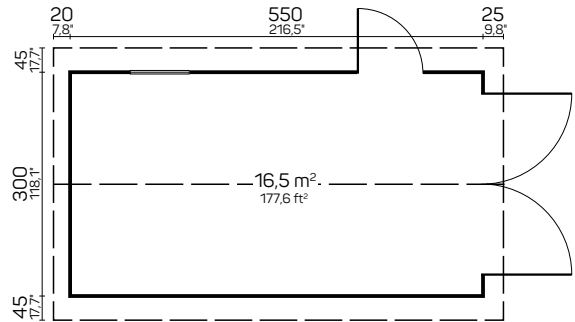

GARAGE A

Art 111 055.2 / 111 069

320×570 cm
125,9×224,4"

300×550 cm
118,1×216,5"

40/70 mm
1 5/8" / 2 3/4"

217 cm
85,4"

257 cm
101,1"

16,5 m²
177,6 ft²

23,8 m²
256,1 ft²

ca. 28,0 m³
ca. 988,8 ft³

15°
15°

25 cm
9,8"

18 mm
0,7"

2370×1955 mm
93,3×76,9"

840×1900 mm
33,1×77,8"

765×990 mm
30,1×38,9"

40 mm 600×120×48 cm ca. 1116 kg
70 mm 600×120×68 cm ca. 1674 kg
1 5/8" 236,2"×47,2"×18,8" ca. 2460 lb
2 3/4" 236,2"×47,2"×26,7" ca. 3690 lb