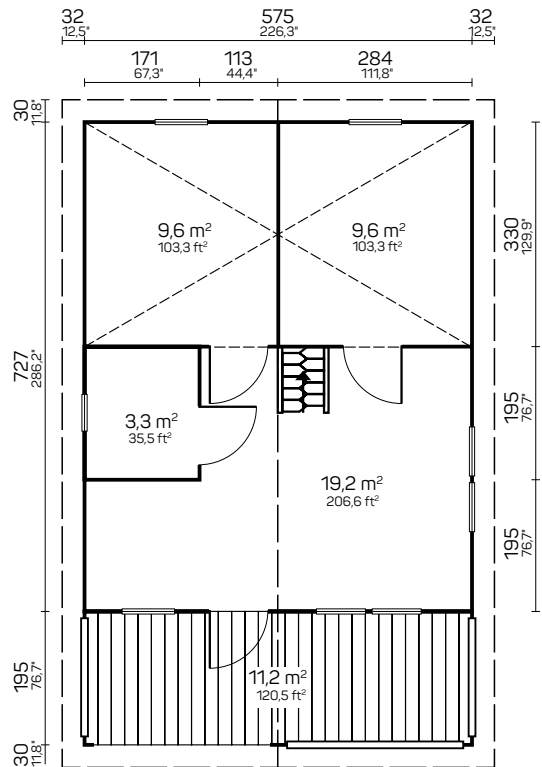

TOLEDO D

Art 111147

Double Glazed
ISO-Verglasung
Lämpölasit
Isoler Glas

595×747 cm 234,2×294"	575×727 cm 226,3×286,2"	70 mm 2 3/4"	262 cm 103,1"	359 cm 141,3"	60,9+11,2=72,1 m² 655,5+120,5=776 ft²	70 m² 753,4 ft²	ca. 124,5 m³ ca. 4396,6 ft³	19° 19°
225 cm 88,5"	18 mm 0,7"	-/18/28 mm -/0,7"/1,1"	890×1955 mm 35×76,9"	1530×990 mm 60,2×38,9"	765×990 mm 30,1×38,9"	530×530 mm 20,8×20,8"	132 cm 51,9"	

Premium