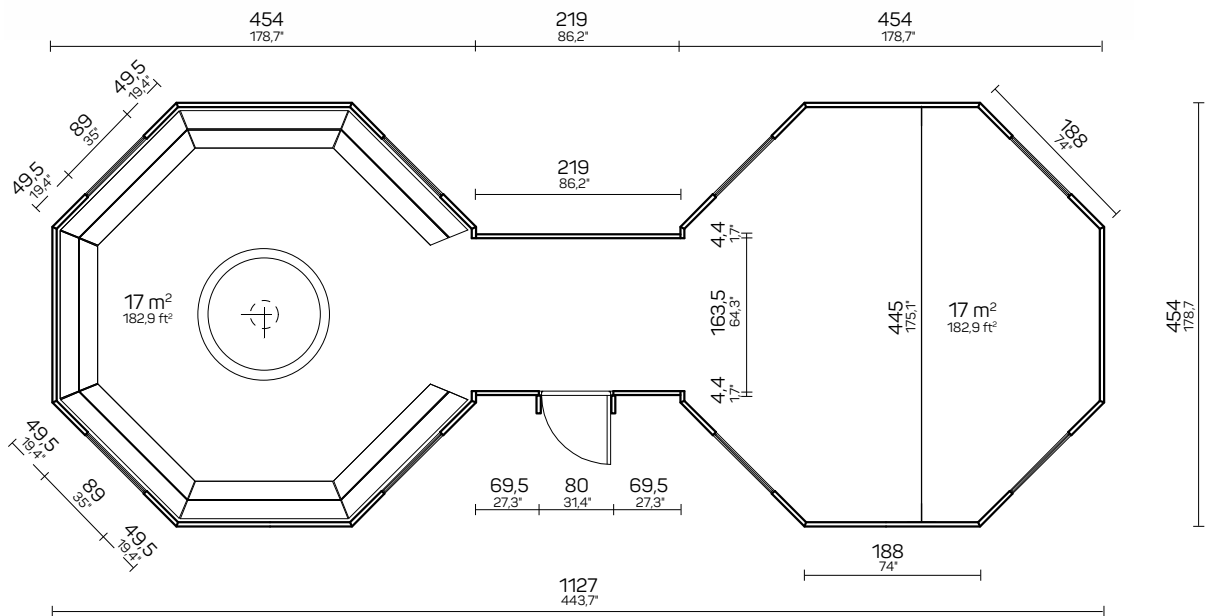

MELISSA

Art 115 007

Double Glazed
ISO-Verglasung
Lämpölasit
Isolerlas

1127×454 cm 443.7×178.7"	1118×445 cm 440.1×175.1"	44 mm 1 3/4"	150 cm 59"	310 cm 122"	38 m² 409 ft²	30 cm 11.8"	84 m³ 2966.4 ft³	38° 38°
18+28 mm 0.7+1.1"	800×1700 mm 31.4×66.9"	890×630 mm 35×24.8"	890×630 mm 35×24.8"				120×320×260 cm 2x 47.2×125.9×102.3" 2x	1300 kg 2866 lb

Slatted floor elements,
full floor in sauna