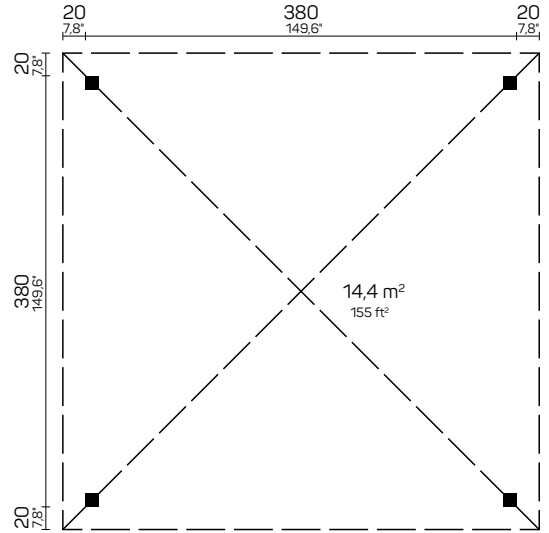

LANZAROTE

Art 122 396

400×400 cm
157,4×157,4"

-

40 mm
1 5/8"

269 cm
105,9"

340 cm
133,8"

14,4 m²
155 ft²

26 m²
279,8 ft²

-

22°
22°

20 cm
7,8"

18 mm
0,7"

425×108×30 cm ca. 460 kg
167,3×42,5×11,8" ca. 1014 lb