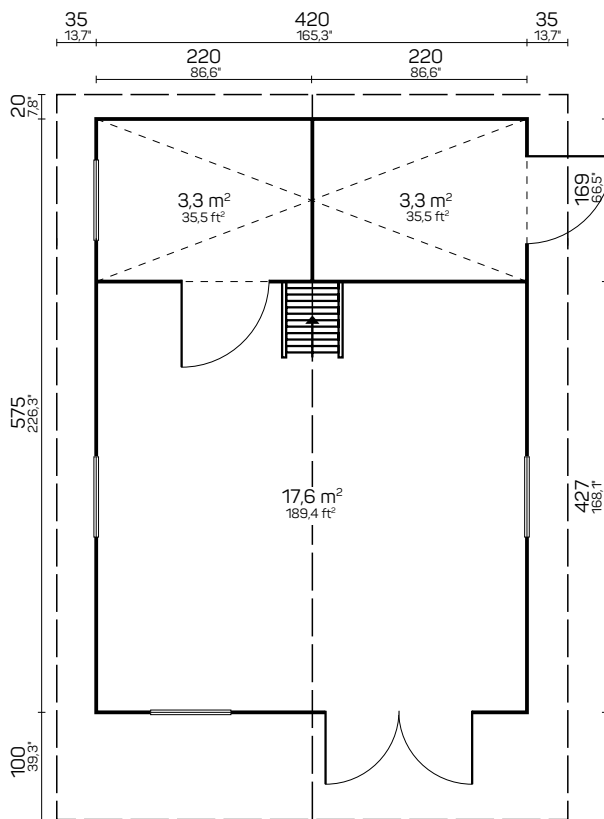

GOTLAND C

Art 111740

440×595 cm 173,2×234,2"	420×575 cm 165,3×226,3"	70 mm 2 3/4"	285 cm 112,2"	371 cm 146"	30,7 m² 330,4 ft²	37,1 m² 399,3 ft²	ca. 75,7 m³ ca. 2673,3 ft³	22°
100 cm 39,3"	18 mm 0,7"	-/18/28 mm -/0,7/1,1"	1425×1955 mm 56,1×76,9"	840×1955 mm 33,1×76,9"	840×1955 mm 33,1×76,9"	765×990 mm 30,1×38,9"	530×530 mm 20,8×20,8"	115 cm 45,2"