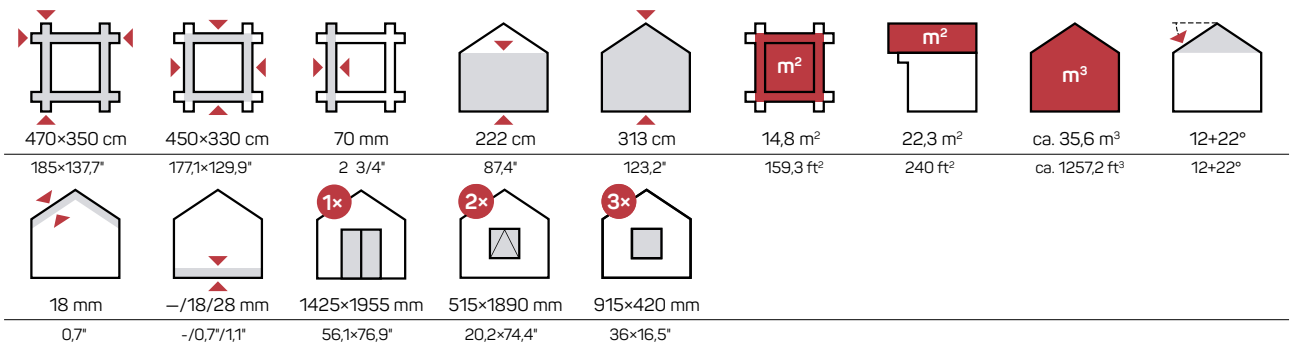

LANGEOOG B

Art 111 428