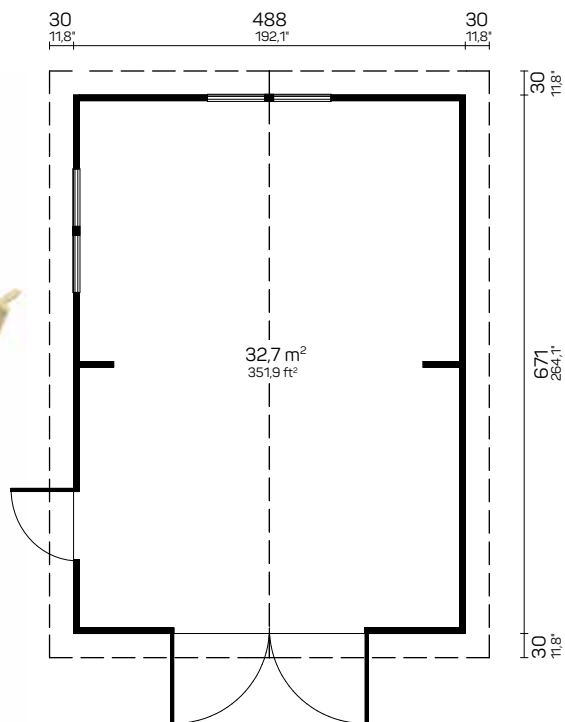

508×691 cm	488×671 cm	70 mm	239 cm	336 cm	32,7 m²	30 m²	90 m³	18°
200×272"	192,1×264,1"	2 3/4"	115,3"	132,2"	351,9 ft²	322,9 ft²	3178,3 ft³	18°
-	18 mm	2370×1955 mm	840×1955 mm	1530×990 mm	70 mm 600×120×110 cm ca. 2435 kg			
-	0,7"	93,3×76,9"	33,1×76,9"	60,2×38,9"	2 3/4" 236,2"×47,2"×43,3" ca. 5368 lb