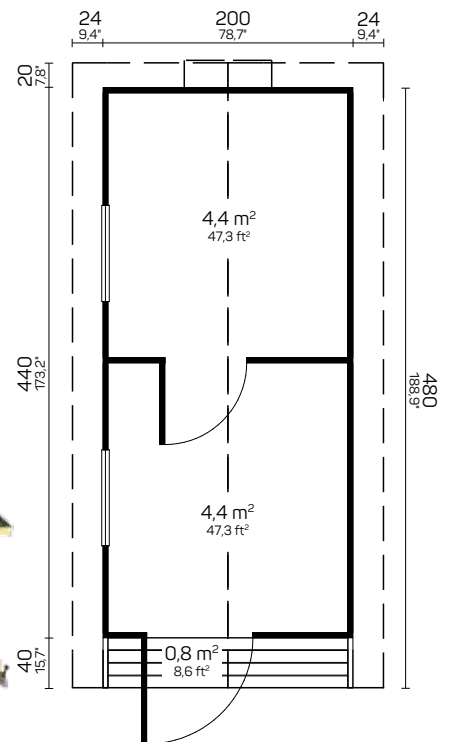

SAUNA ON WHEELS MAXI

Art 111 967V

200×480 cm 78,7×188,9"	13"	40 mm 1 5/8"	188 cm 74"	244 cm 96"	9,6 m² 103,3 ft²	13,6 m² 146,3 ft²	17,2 m³ 607,1 ft³	22,5° 22,5°
40 cm 15,7"	18+28 mm 0,7+1,1"	1× 840×1900 mm 33×74,8"	1× 690×1915 mm 27,1×75,38"	2× 770×990 mm 30,3×38,9"	1900 kg 4188 lb