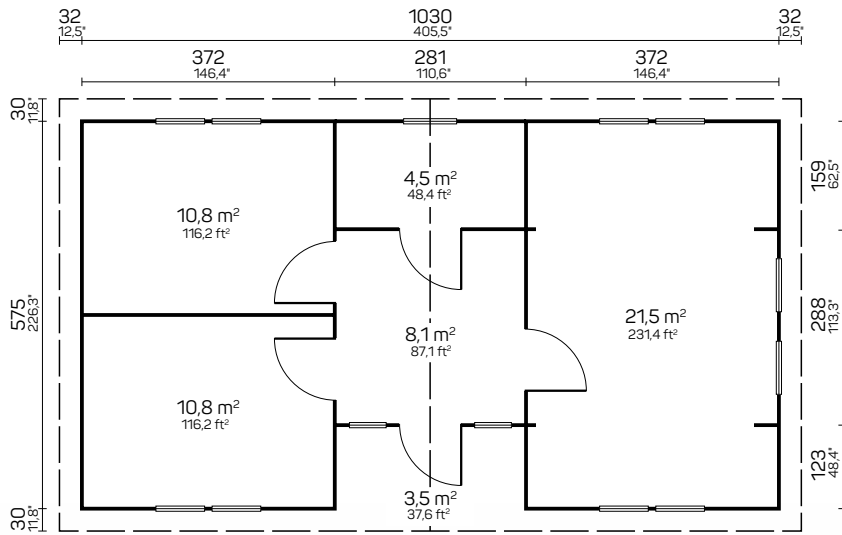

Premium

MOTRIL

Art 111159

KRISTI

Art 111716

Double Glazed
ISO-Verglasung
Lämpölasit
Isolierglas

1050×595 cm	1030×575 cm	70 mm	217 cm	325 cm	55,7+3,5=59,2 m ²	82 m ²	ca. 144 m ³	12°
413,3×234,2"	405,5×226,3"	2 3/4"	85,4"	127,9"	599,5+37,6=637,2 ft ²	882,6 ft ²	ca. 5085,3 ft ³	12°
30 cm	18 mm	-/18/28 mm	890×2090 mm	890×2090 mm	1530×990 mm	765×990 mm	530×530 mm	
11,8"	0,7"	-/0,7/1,1"	35×82,2"	35×82,2"	60,2×38,9"	30,1×38,9"	20,8×20,8"	