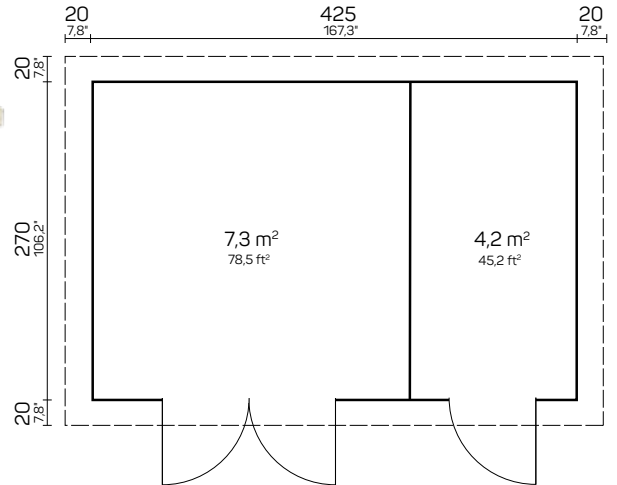

VICTORIA B

Art 122 016

300×300 cm	280×280 cm	28 mm	221 cm	283 cm	7,3 m ²	11,2 m ²	ca. 17,1 m ³	22°
118,1×118,1"	110,2×110,2"	1 1/8"	87"	111,4"	78,5 ft ²	120,5 ft ²	ca. 603,8 ft ³	22°
20 cm	18+18 mm	1425×1900 mm	865×1210 mm	L×W×H	325×108×61/69 cm		ca. 725/798 kg	
7,8"	0,7"+0,7"	56,1×74,8"	34×47,6"		127,9"×42,5"×24/27,1"		ca. 1598/1759 lb	

GLORIA D+SD150

Art 122 023 / 122 212

290×290+150 cm	11,3 m ²
114,1×114,1+59"	121,6 ft ²
14 m ²	
150,6 ft ²	
312×108×52 cm	ca. 565 kg
+ 312×54×20 cm	+ 80 kg
122,8"×42,5"×20,4"	ca. 1245 lb
+122,8"×21,2"×7,8"	+176 lb

GLORIA F+SD150

Art 122 034 / 122 212

445×200+150 cm	10,4 m ²
175,1×78,7+59"	111,9 ft ²
13,5 m ²	
145,3 ft ²	
470×108×41,5 cm	ca. 650 kg
+ 312×54×20 cm	+ 80 kg
185"×42,5"×16,3"	ca. 1433 lb
+122,8"×21,2"×7,8"	+176 lb

GLORIA H

Art 122 010.9

GLORIA H+SD150

Art 122 010.9 / 122 212

ORIENTAL 3

Art 122 203

380×260 cm 149,6×102,3"	370×250 cm 145,6×98,4"	28 mm 1 1/8"	211/222 cm 83/87,4"	234 cm 92,1"	9,3 m² 100,1 ft²	14,5 m² 156 ft²	ca. 19,8 m³ ca. 699,2 ft³	3° 3°
39 cm 15,3"	18+18 mm 0,7"+0,7"	1425×1955 mm 56,1×76,9"	915×420 mm 36×16,5"	452×108×47 cm 167,3"×42,5"×18,5"				ca. 887 kg ca. 1955 lb