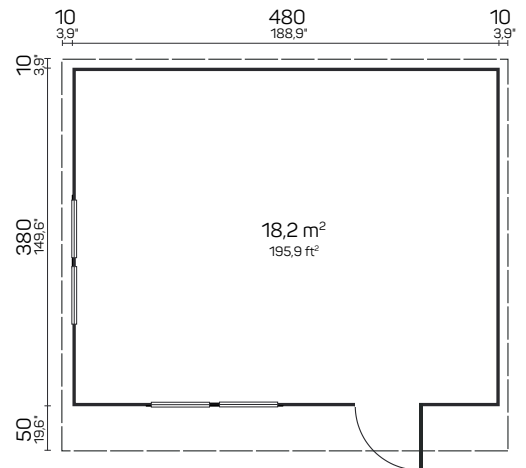

DANIEL

Art 122 032.20

500×400 cm 196,8×157,4"	480×380 cm 188,9×149,6"	40 mm 1 5/8"	211/245 cm 83/96,4"	254 cm 100"	18 m² 193,7 ft²	23 m² 247,5 ft²	40 m³ 1412,5 ft³	5° 5°
50 cm 19,6"	18+18 mm 0,7"+0,7"	840×1955 mm 33,1×76,9"	1530×990 mm 60,2×38,9"			515×108×79 cm 202,7×42,5×31,1"	ca. 1400 kg ca. 3086 lb