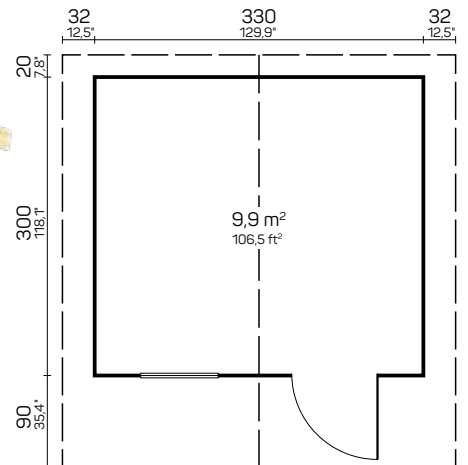

LUGO

Art 111 430