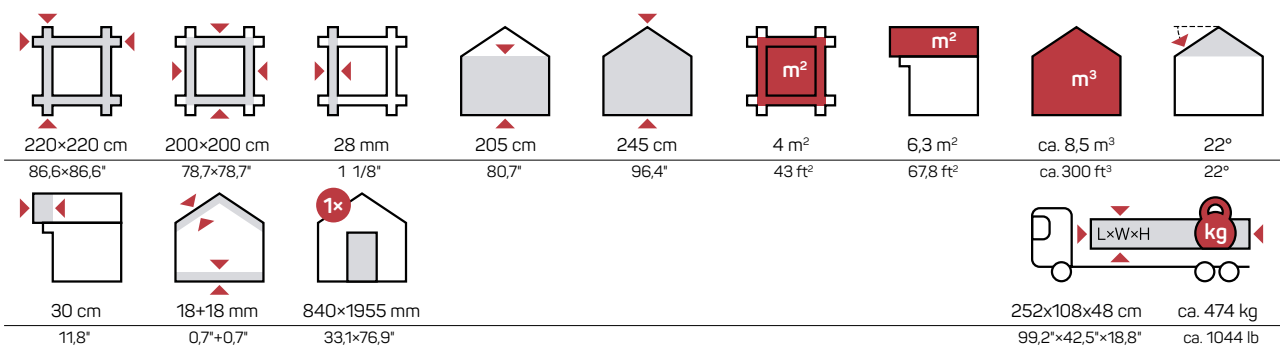

TIINA A

Art 122 098