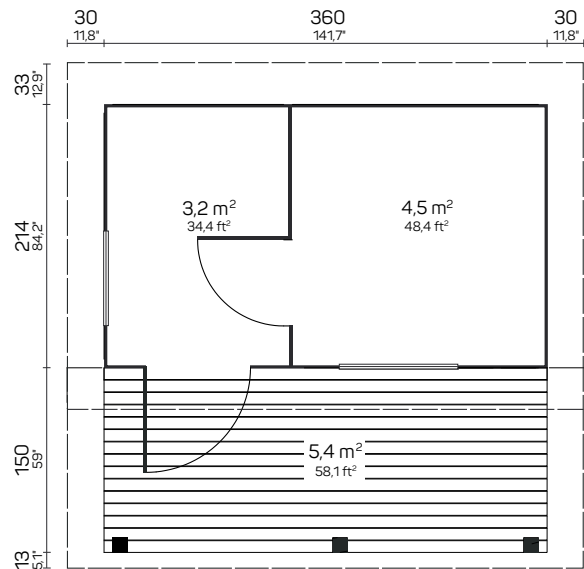

MODERNI PIHASAUNA 12

Art 1 111 005

Double Glazed
ISO-Verglasung
Lämpölasit
Isolerlas

380×234 cm 149,6×92,1"	360×214 cm 141,7×84,2"	70 mm 2 3/4"	220/264 cm 86,6/103,9"	291/277 cm 114,5/109"	8 m² 86,1 ft²	19 m² 204,5 ft²	30 m³ 1059,4 ft³	12/10° 12/10°
150 cm 59"	18/28 mm 0,7/1,1"	840×1955 mm 33,1×76,9"	690×1955 mm 27,1×76,9"	765×990 mm 30,1×38,9"	965×790 mm 37,9×31,1"