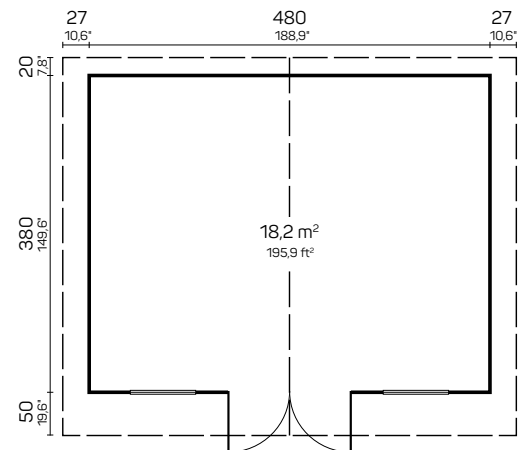

NERVION

Art 122 209

400×300 cm	380×280 cm	28 mm	194 cm	245 cm	10,6 m ²	16,1 m ²	ca. 22,6 m ³	16°	
157,4×118,1"	149,6×110,2"	1 1/8"	76,3"	96,4"	114 ft ²	173,2 ft ²	ca. 798,1 ft ³	16°	
50 cm	18+18 mm	1425×1835 mm	765×990 mm	415×108×53 cm		ca. 770 kg			
19,6"	0,7"+0,7"	56,1×72,2"	30,1×38,9"	163,3"×42,5"×20,84"		ca. 1697 lb			

BIDASOA

Art 122 217

500×400 cm	480×380 cm	28 mm	194 cm	245 cm	18,2 m ²	25,2 m ²	ca. 25,2 m ³	12°	
196,8×157,4"	188,9×149,6"	1 1/8"	76,3"	96,4"	195,9 ft ²	271,2 ft ²	ca. 889,9 ft ³	12°	
50 cm	18+18 mm	1425×1835 mm	765×990 mm	548×108×54 cm		ca. 1050 kg			
19,6"	0,7"+0,7"	56,1×72,2"	30,1×38,9"	215,7"×42,5"×21,2"		ca. 2314 lb			

VICTORIA B

Art 122 016

300×300 cm	280×280 cm	28 mm	221 cm	283 cm	7,3 m ²	11,2 m ²	ca. 17,1 m ³	22°
118,1×118,1"	110,2×110,2"	1 1/8"	87"	111,4"	78,5 ft ²	120,5 ft ²	ca. 603,8 ft ³	22°
20 cm	18+18 mm	1425×1900 mm	865×1210 mm	L×W×H	325×108×61/69 cm		ca. 725/798 kg	
7,8"	0,7"+0,7"	56,1×74,8"	34×47,6"		127,9"×42,5"×24/27,1"		ca. 1598/1759 lb	

GLORIA A

Art 122 005

290×200 cm 114,1×78,7"	270×180 cm 106,2×70,8"	28 mm 1 1/8"	188/211 cm 74/83"	217 cm 85,4"	4,9 m ² 52,7 ft ²	7,1 m ² 76,4 ft ²	ca. 9,1 m ³ ca. 321,3 ft ³	7° 7°
20 cm 7,8"	18+18 mm 0,7"+0,7"	1425×1955 mm 56,1×76,9"				314×108×47 cm 123,6"×42,5"×18,5"	ca. 540 kg ca. 1190 lb	