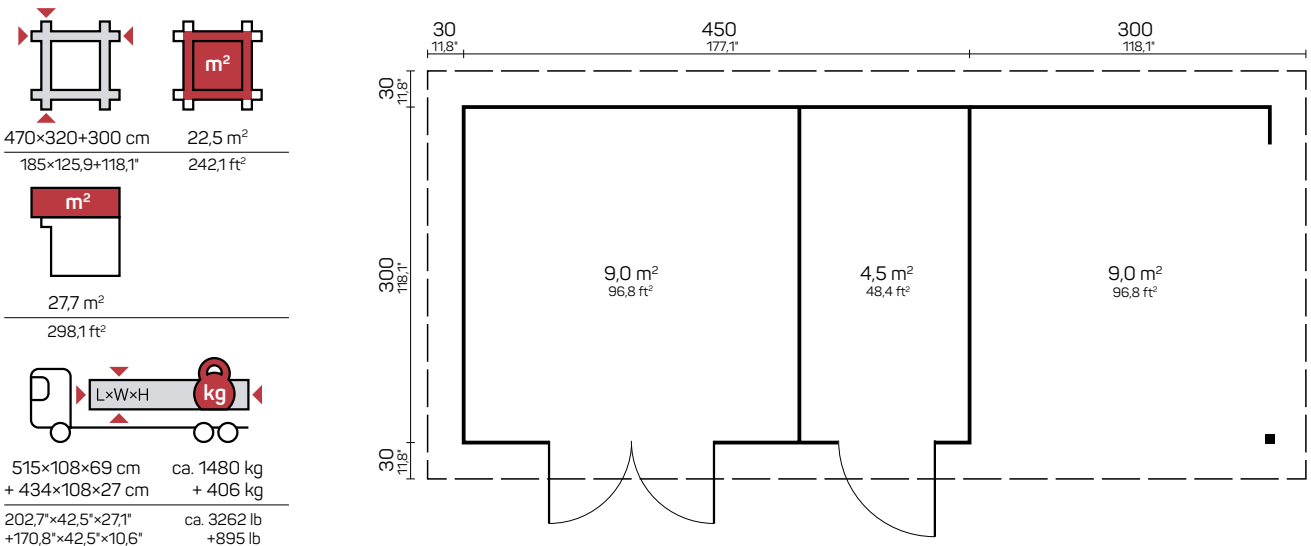

ORIENTAL 4+SD300

Art 122 205.2 / 122 211SD.2.40