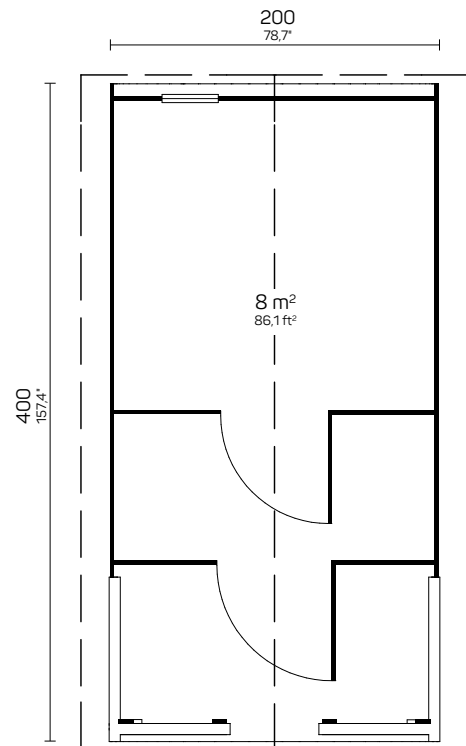

LAHTI

Art 111 2000V

BARREL SAUNAS

200×400 cm	-	40 mm	Ø 200 cm	224 cm	8 m²	10,5 m²	7,9 m³	23°	
78,7×157,4'	-	1 5/8"	Ø 78,7"	88,1"	86,1 ft²	113 ft²	278,9 ft³	23°	
112 cm	18/21 mm	1x	1x	1x					
44"	0,7"/0,8"	27,1×65,3"	27,1×65,3"	15,7×15,7"