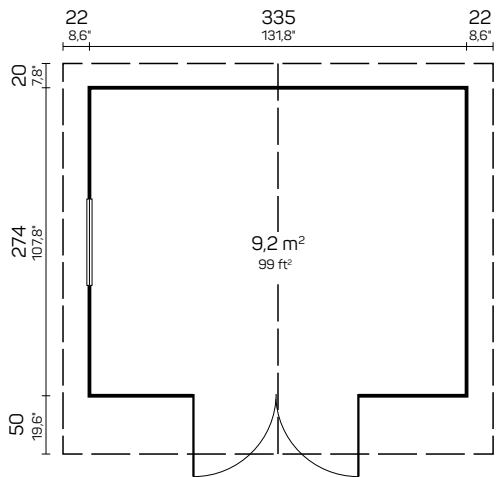

NERVION

Art 122 209

400×300 cm	380×280 cm	28 mm	194 cm	245 cm	10,6 m ²	16,1 m ²	ca. 22,6 m ³	16°	
157,4×118,1"	149,6×110,2"	1 1/8"	76,3"	96,4"	114 ft ²	173,2 ft ²	ca. 798,1 ft ³	16°	
50 cm	18+18 mm	1425×1835 mm	765×990 mm	415×108×53 cm		ca. 770 kg			
19,6"	0,7"+0,7"	56,1×72,2"	30,1×38,9"	163,3"×42,5"×20,84"		ca. 1697 lb			

BIDASOA

Art 122 217

500×400 cm	480×380 cm	28 mm	194 cm	245 cm	18,2 m ²	25,2 m ²	ca. 25,2 m ³	12°	
196,8×157,4"	188,9×149,6"	1 1/8"	76,3"	96,4"	195,9 ft ²	271,2 ft ²	ca. 889,9 ft ³	12°	
50 cm	18+18 mm	1425×1835 mm	765×990 mm	548×108×54 cm		ca. 1050 kg			
19,6"	0,7"+0,7"	56,1×72,2"	30,1×38,9"	215,7"×42,5"×21,2"		ca. 2314 lb			

VICTORIA B

Art 122 016

300×300 cm	280×280 cm	28 mm	221 cm	283 cm	7,3 m ²	11,2 m ²	ca. 17,1 m ³	22°
118,1×118,1"	110,2×110,2"	1 1/8"	87"	111,4"	78,5 ft ²	120,5 ft ²	ca. 603,8 ft ³	22°
20 cm	18+18 mm	1425×1900 mm	865×1210 mm	L×W×H	325×108×61/69 cm		ca. 725/798 kg	
7,8"	0,7"+0,7"	56,1×74,8"	34×47,6"		127,9"×42,5"×24/27,1"		ca. 1598/1759 lb	

GLORIA A

Art 122 005

290×200 cm 114,1×78,7"	270×180 cm 106,2×70,8"	28 mm 1 1/8"	188/211 cm 74/83"	217 cm 85,4"	4,9 m ² 52,7 ft ²	7,1 m ² 76,4 ft ²	ca. 9,1 m ³ ca. 321,3 ft ³	7° 7°
20 cm 7,8"	18+18 mm 0,7"+0,7"	1425×1955 mm 56,1×76,9"				314×108×47 cm 123,6"×42,5"×18,5"	ca. 540 kg ca. 1190 lb	