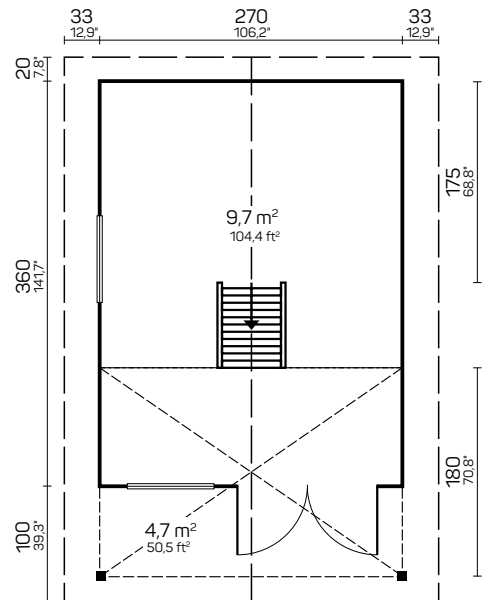

BUNKIE

Art 122 800.2

290×380+100 cm 114,1×149,6+39,3"	270×360+100 cm 106,2×141,7+39,3"	40 mm 1 5/8"	228 cm 89,7"	337 cm 132,6"	14,4 m² 155 ft²	20,6 m² 221,7 ft²	ca. 27,3 m³ ca. 964 ft³	38°
100 cm 39,3"	18+18 mm 0,7"+0,7"	1200×1955 mm 47,2×76,9"	765×990 mm 30,1×38,9"	96,5+222,3 cm 37,9×87,5"	480×108×70 cm 188,9"×42,5"×27,5"			
					ca. 1106 kg ca. 2438 lb