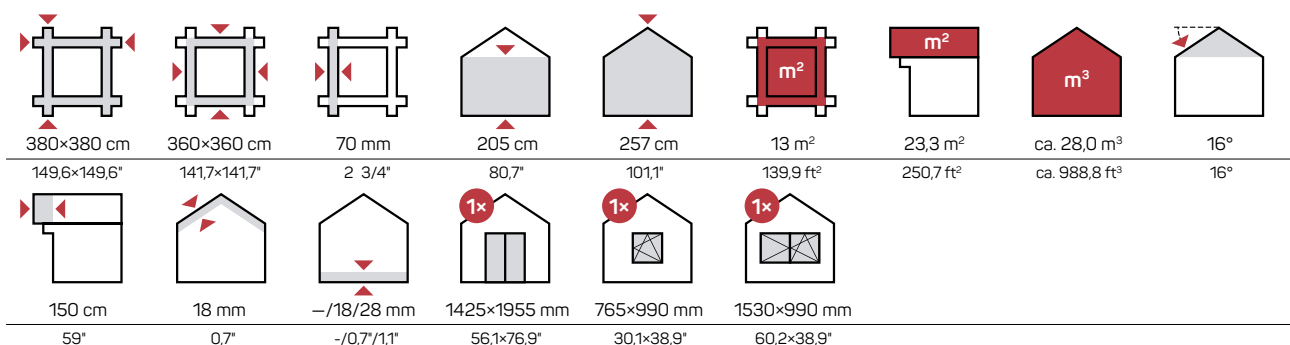

SEVILLA

Art 111134

380×380 cm 149,6×149,6"	360×360 cm 141,7×141,7"	70 mm 2 3/4"	205 cm 80,7"	257 cm 101,1"	13 m ² 139,9 ft ²	23,3 m ² 250,7 ft ²	ca. 28,0 m ³ ca. 988,8 ft ³	16° 16°
150 cm 59"	18 mm 0,7"	-/18/28 mm -/0,7"/1,1"	840×1955 mm 33,1×76,9"	1530×990 mm 60,2×38,9"				