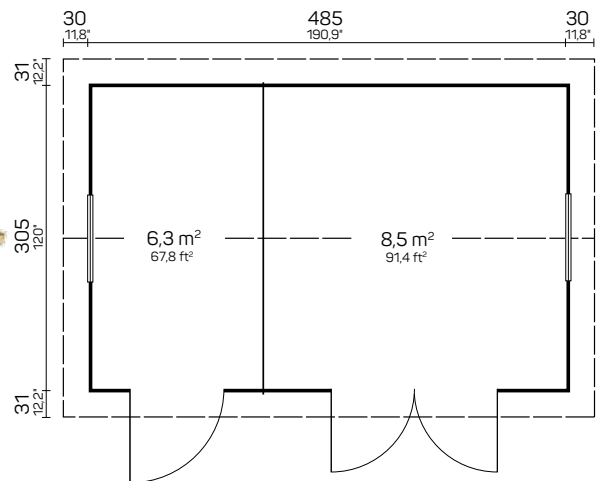

KARMEN

Art 122 050.9