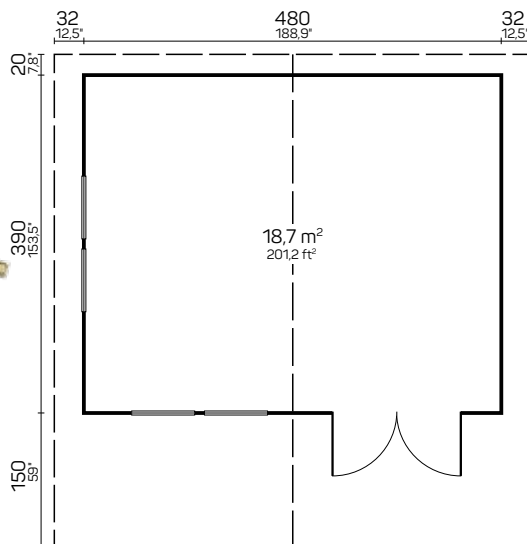

GÖTEBORG B

Art 111736

Double Glazed
ISO-Verglasung
Lämpölasit
Isolerglas