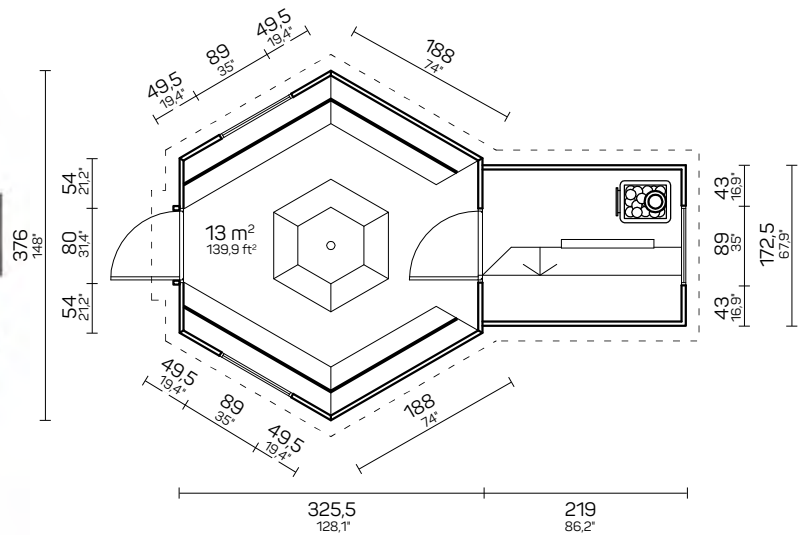

FILIP

Art 115 005

Double Glazed
ISO-Verglasung
Lämpölasit
Isolerglas

376×544,5 cm 148×214,3"	367×535,5 cm 144,4×210,8"	44 mm 1 3/4"	135 cm 53,1"	310 cm 122"	9+4 m² 96,8+43 ft²	30 cm 11,8"	24 m³ 847,5 ft³	45° 45°
18+18 mm 0,7+0,7" Full floor	800×1500 mm 31,4×59"	890×500 mm 3'×19,6"	890×500 mm 35×19,6"				120×240×250 cm 2x 47,2×94,4×98,4" 2x	1000 kg 2204 lb