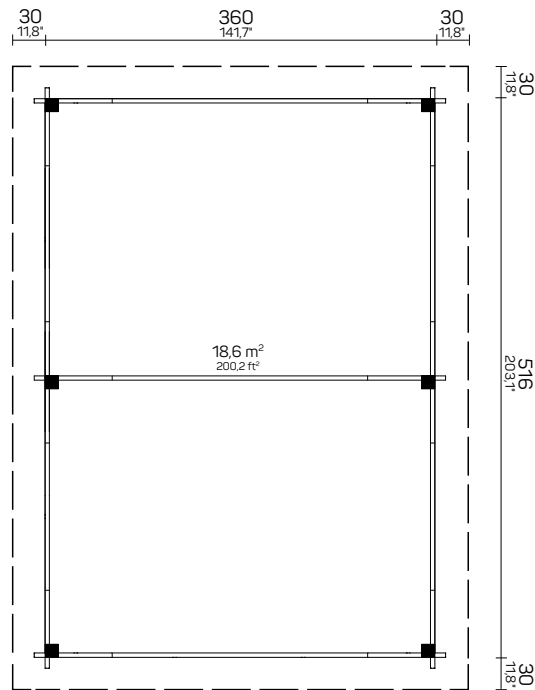

TENERIFE

Art 122 399.2

380×536 cm 149,6×211"	360×516 cm 141,7×203,1"	40 mm 1 5/8"	240 cm 94,4"	286 cm 112,5"	18,6 m² 200,2 ft²	24,4 m² 262,6 ft²	-	2°
20 cm 7,8"	18 mm 0,7"	576×108×38 cm 226,7"×42,5"×14,9"						ca. 600 kg ca. 1322 lb