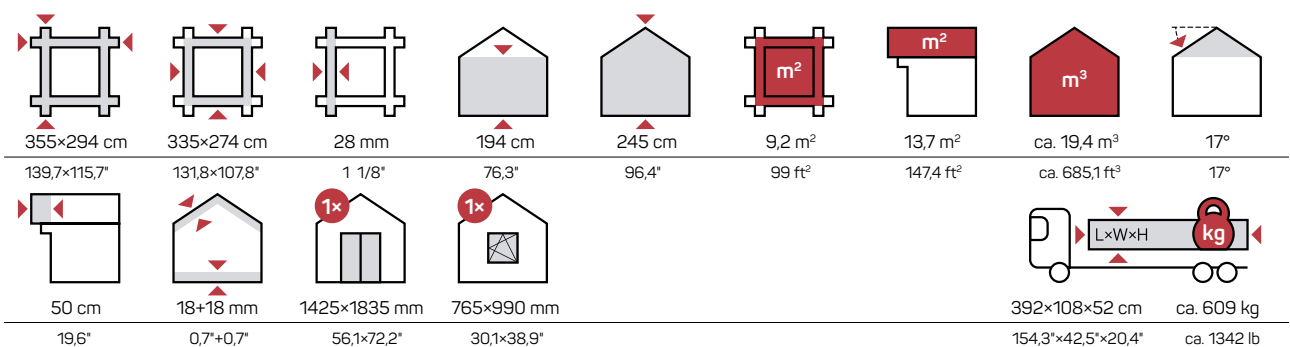

NERVION

Art 122 209

400×300 cm	380×280 cm	28 mm	194 cm	245 cm	10,6 m ²	16,1 m ²	ca. 22,6 m ³	16°	
157,4×118,1"	149,6×110,2"	1 1/8"	76,3"	96,4"	114 ft ²	173,2 ft ²	ca. 798,1 ft ³	16°	
50 cm	18+18 mm	1425×1835 mm	765×990 mm	415×108×53 cm		ca. 770 kg			
19,6"	0,7"+0,7"	56,1×72,2"	30,1×38,9"	163,3"×42,5"×20,84"		ca. 1697 lb			

BIDASOA

Art 122 217

500×400 cm	480×380 cm	28 mm	194 cm	245 cm	18,2 m ²	25,2 m ²	ca. 25,2 m ³	12°	
196,8×157,4"	188,9×149,6"	1 1/8"	76,3"	96,4"	195,9 ft ²	271,2 ft ²	ca. 889,9 ft ³	12°	
50 cm	18+18 mm	1425×1835 mm	765×990 mm	548×108×54 cm		ca. 1050 kg			
19,6"	0,7"+0,7"	56,1×72,2"	30,1×38,9"	215,7"×42,5"×21,2"		ca. 2314 lb			

VICTORIA B

Art 122 016

300×300 cm	280×280 cm	28 mm	221 cm	283 cm	7,3 m ²	11,2 m ²	ca. 17,1 m ³	22°
118,1×118,1"	110,2×110,2"	1 1/8"	87"	111,4"	78,5 ft ²	120,5 ft ²	ca. 603,8 ft ³	22°
20 cm	18+18 mm	1425×1900 mm	865×1210 mm	L×W×H	325×108×61/69 cm		ca. 725/798 kg	
7,8"	0,7"+0,7"	56,1×74,8"	34×47,6"		127,9"×42,5"×24/27,1"		ca. 1598/1759 lb	