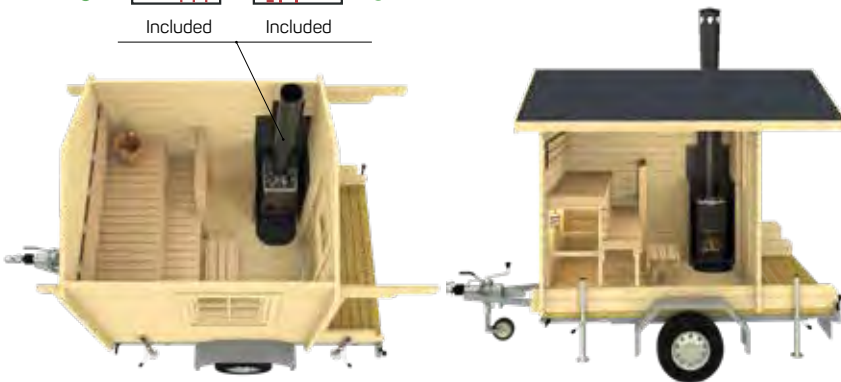

SAUNA ON WHEELS MINI

Art 111 968V

190×300 cm 74,8×118,1"	14" 14"	40 mm 1 5/8"	188 cm 74"	244 cm 96"	6 m² 64,5 ft²	8,8 m² 94,7 ft²	8,5 m³ 300 ft³	22,5° 22,5°
80 cm 31,4"	18+28 mm 0,7+1,1"	1x 840×1900 mm 33×74,8"	1x 765×990 mm 30,1×38,9"					1100 kg 2425 lb