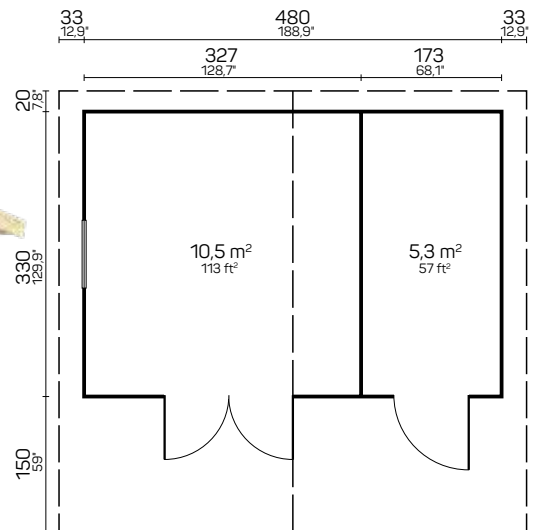

PEDRO D

Art 111901

Double Glazed
ISO-Verglasung
Lämpölasit
Isoleriglas