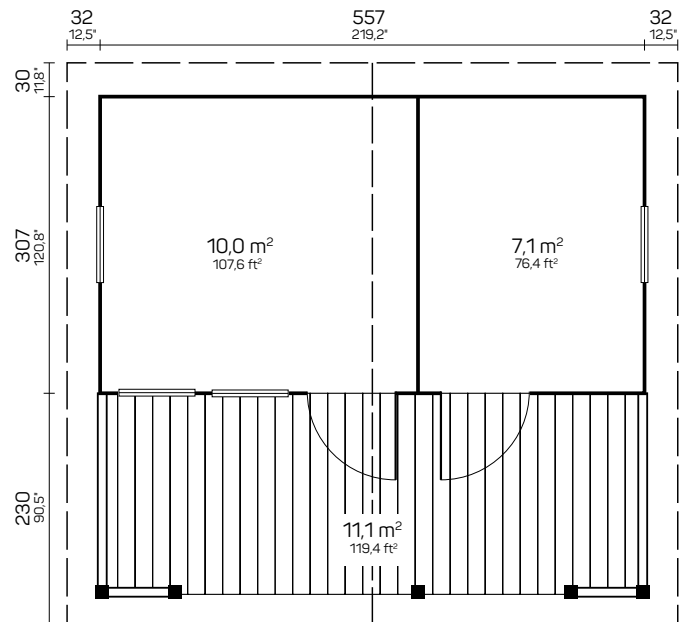

EINO

Art 111437

577×327+200 cm	557×307 cm	70 mm	217 cm	314 cm	28,3 m²	36,6 m²	41,6 m³	19°
227,1×128,7+78,7'	219,2×120,8'	2 3/4"	85,4'	123,6'	304,6 ft²	293,9 ft²	1469 ft³	19°
230 cm	18+ -/28 mm	840×1955 mm	840×1955 mm	1530×990 mm	765×990 mm	765×990 mm		
90,5"	0,7+ -/1,1"	33,1×76,9"	33,1×76,9"	60,2×38,9"	30,1×38,9"	30,1×38,9"