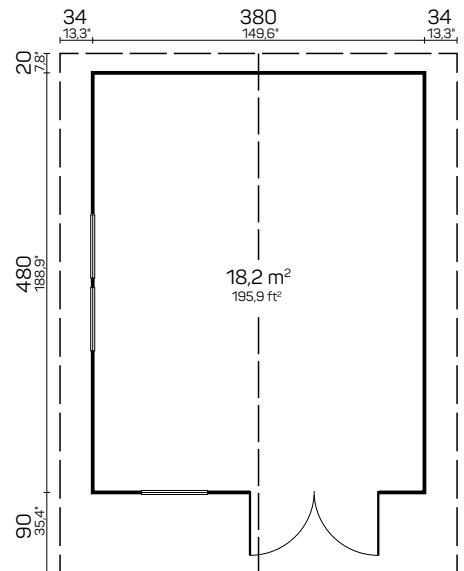

ENZO C/1

Art 122 089.2