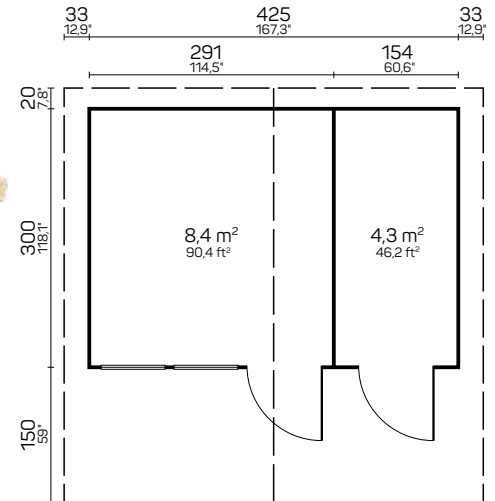

PEDRO A

Art 111720

Double Glazed
ISO-Verglasung
Lämpölasit
Isolerglass