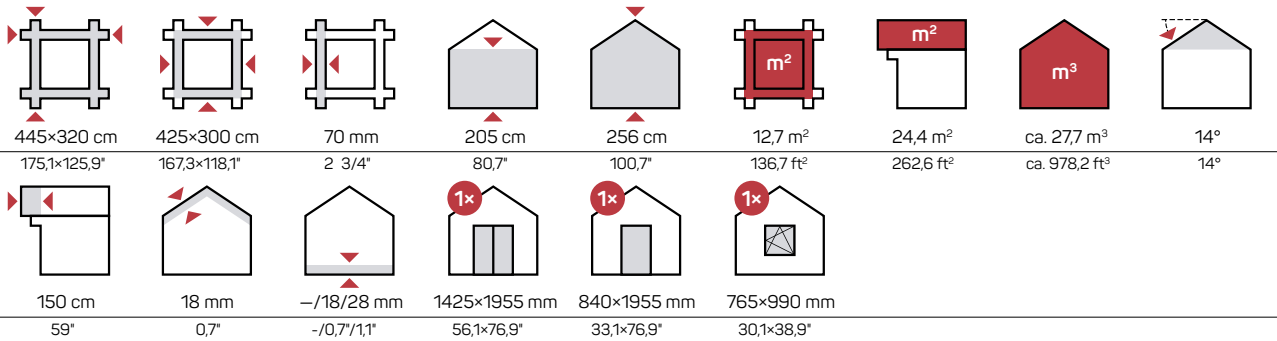

PEDRO C

Art 111900

Double Glazed
ISO-Verglasung
Lämpölasit
Isoleriglas