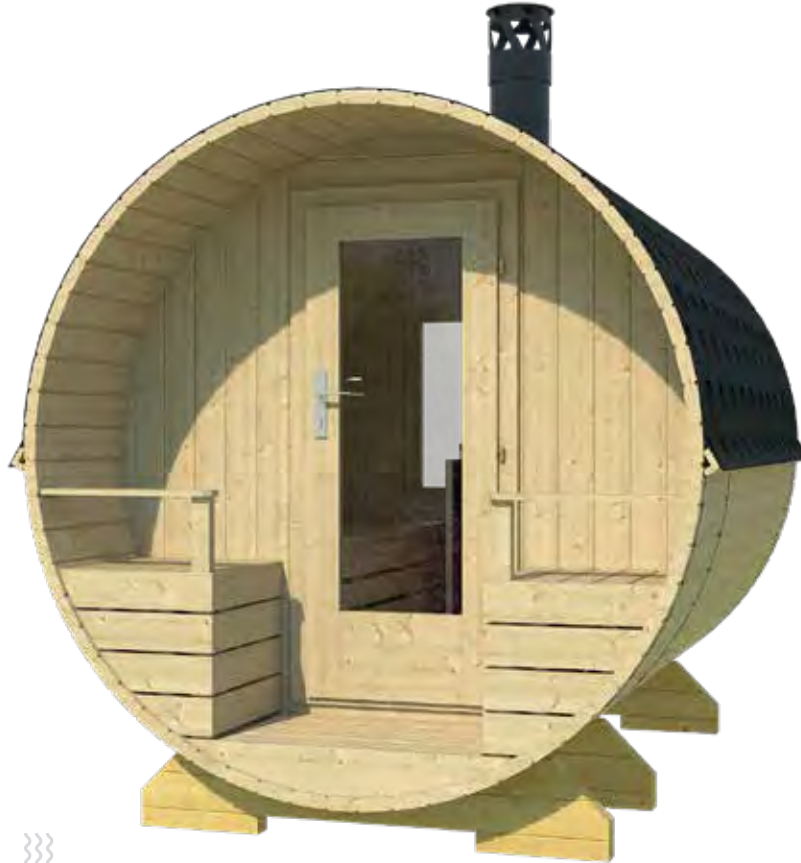

KERAVA

Art 111 2002V

210×267 cm	-	40 mm	Ø 210 cm	224 cm	6 m²	9 m²	6,2 m³	-
82,6×105,1'	-	1 5/8"	Ø 82,6"	88,1'	64,5 ft²	96,8 ft²	218,8 ft³	-
57 cm	28 mm	1x 690×1660 mm	2x 410×915 mm					
22,4"	1,1"	27,1×65,3"	16,1×36"