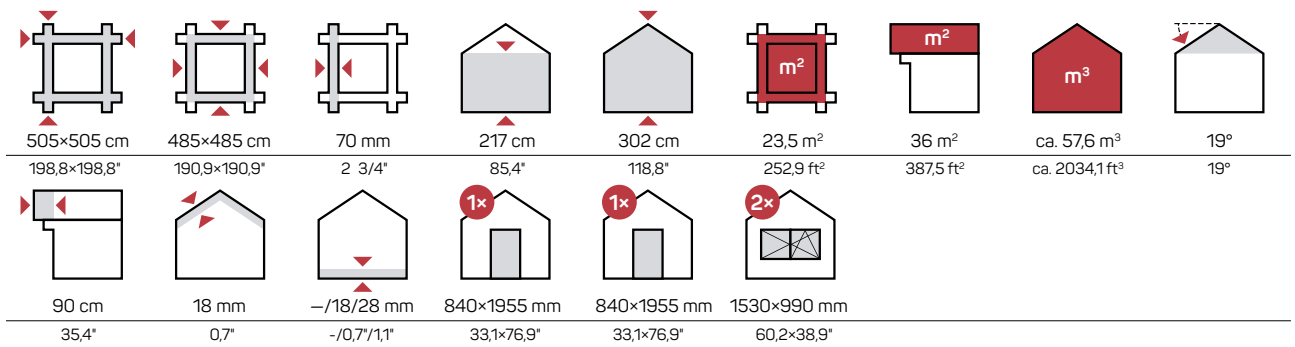

PEDRO E

Art 111902

Double Glazed
ISO-Verglasung
Lämpölasit
Isolerglas