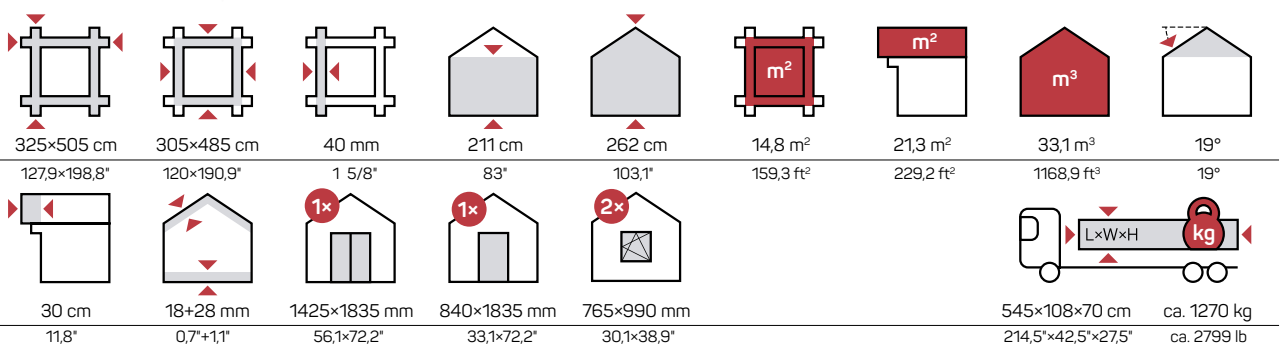

VICTORIA B

Art 122 016

300×300 cm	280×280 cm	28 mm	221 cm	283 cm	7,3 m ²	11,2 m ²	ca. 17,1 m ³	22°
118,1×118,1"	110,2×110,2"	1 1/8"	87"	111,4"	78,5 ft ²	120,5 ft ²	ca. 603,8 ft ³	22°
20 cm	18+18 mm	1425×1900 mm	865×1210 mm	L×W×H	325×108×61/69 cm		ca. 725/798 kg	
7,8"	0,7"+0,7"	56,1×74,8"	34×47,6"		127,9"×42,5"×24/27,1"		ca. 1598/1759 lb	

ENZO B

Art 122 088.2

ENZO C/1

Art 122 089.2

ENZO D

Art 122 091.2

500×500 cm 196,8×196,8"	480×480 cm 188,9×188,9"	40 mm 1 5/8"	217 cm 85,4"	268 cm 105,5"	23 m ² 247,5 ft ²	36,4 m ² 391,8 ft ²	ca. 54,0 m ³ ca. 1906,9 ft ³	12° 12°
90 cm 35,4"	18+18 mm 0,7"+0,7"	1425×1955 mm 56,1×76,9"	1530×990 mm 60,2×38,9"	590×108×79 cmca. 232,2"×42,5"×31,1"		1934 kg ca. 4263 lb		

KARINA

Art 122 042.2

KARMEN

Art 122 050.9

ANDREA

Art 122 031.20

470×295 cm	450×275 cm	40 mm	210 cm	254 cm	12 m ²	17 m ²	ca. 27 m ³	16°
185×116,1"	177,1×108,2"	1 5/8"	82,6"	100"	129,1 ft ²	182,9 ft ²	ca. 953,4 ft ³	16°
20 cm	18+18 mm	840×1835 mm	1425×1835 mm	1530×1560 mm	490×108×66 cm			ca. 1480 kg
7,8"	0,7"+0,7"	33,1×72,2"	56,1×72,2"	60,2×61,4"	192,9"×42,5"×25,9"			ca. 3262 lb

VICTORIA B

Art 122 058.2

ISO Standard+

300×300 cm	280×280 cm	40 mm	221 cm	283 cm	7,3 m ²	11,2 m ²	ca. 17,1 m ³	22°
118,1×118,1"	110,2×110,2"	1 5/8"	87"	111,4"	78,5 ft ²	120,5 ft ²	ca. 603,8 ft ³	22°
20 cm	18+18 mm	1425×1900 mm	865×1210 mm					
7,8"	0,7"+0,7"	56,1×74,8"	34×47,6"					
							L×W×H	kg
							325×108×61/69 cm	ca. 725/798 kg
							127,9×42,5×24/27,1"	ca. 1598/1759 lb