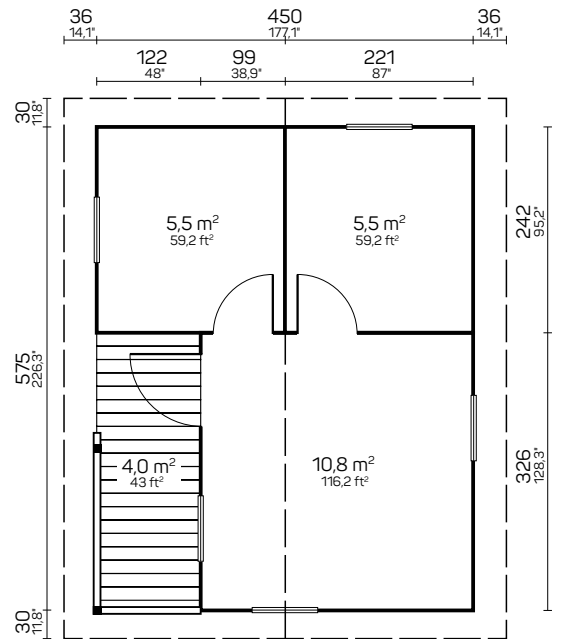

VERONA

Art 111191

595×470 cm	575×450 cm	70 mm	228 cm	291 cm	21,8+4=25,8 m ²	35 m ²	ca. 53,6 m ³	16°
234,2×185"	226,3×177,1"	2 3/4"	89,7"	114,5"	234,6+43+277,7 ft ²	376,7 ft ²	ca. 1892,8 ft ³	16°
-	18 mm	-/18/28 mm	840×1955 mm	690×1955 mm	765×990 mm			
-	0,7"	-/0,7"/1,1"	33,1×76,9"	27,1×76,9"	30,1×38,9"			