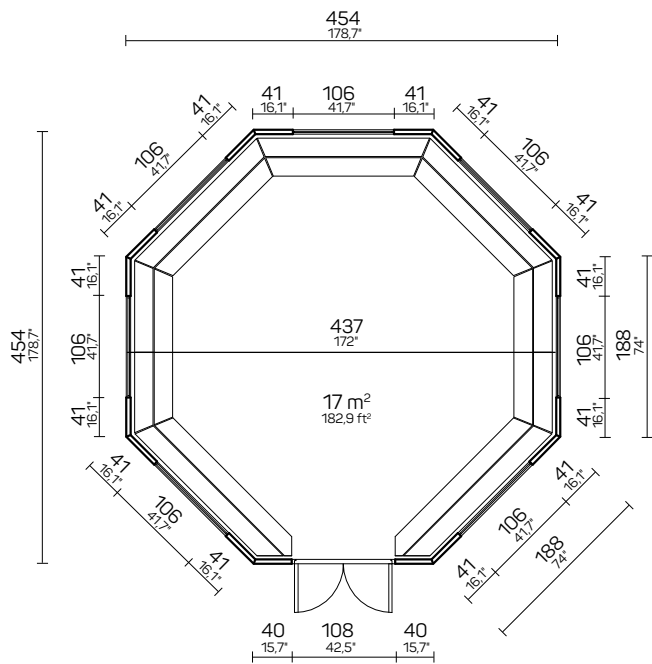

DANA

Art 116 004

Double Glazed
ISO-Verglasung
Lämpölasit
Isolerglas

454×491,5 cm 178,7×193,5"	445×482,5 cm 175,1×189,9"	44 mm 1 3/4"	200 cm 78,7"	400 cm 157,4"	17 m² 182,9 ft²	35 cm 13,7"	43 m³ 1518,5 ft³	38° 38°
18+28 mm 0,7+1,1"	1080×1700 mm 42,5×66,9"	890×1060 mm 35×41,7"	890×1060 mm 35×41,7"					L×W×H 120×320×250 cm 47,2×125,9×98,4"
Slatted floor elements								1500 kg 3306 lb