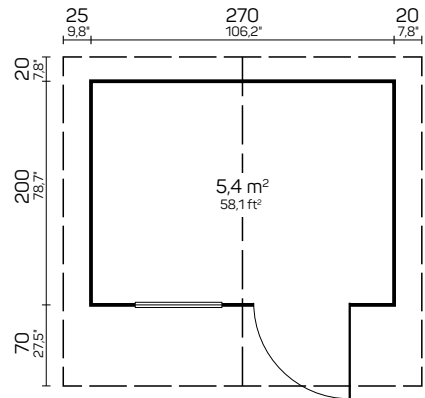

TRONDHEIM

Art 122 206

290×220 cm	270×200 cm	28 mm	194 cm	234 cm	5,4 m²	9,9 m²	ca. 11,3 m³	17°	
114,1×86,6"	106,2×78,7"	1 1/8"	76,3"	92,1"	58,1 ft²	106,5 ft²	ca. 399 ft³	17°	
70 cm	18+18 mm	840×1835 mm	765×990 mm		330×108×50 cm	ca. 600 kg			
27,5"	0,7"+0,7"	331×72,2"	30,1×38,9"		129,9"×42,5"×19,6"	ca. 1322 lb