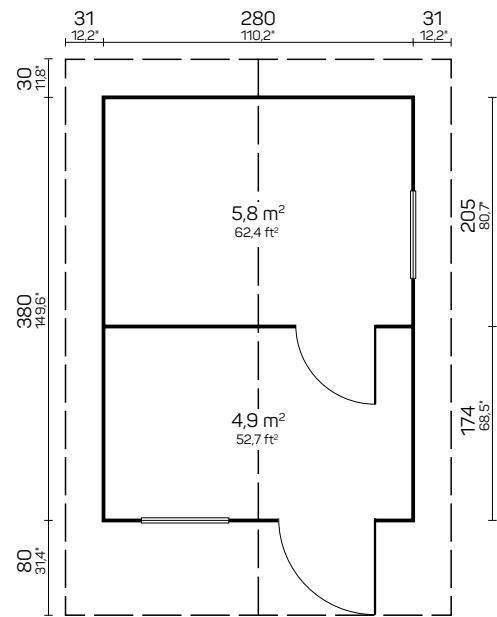

JOONAS

Art 111955

Double Glazed
ISO-Verglasung
Lämpölasit
Isolerglas

300×400 cm 118,1×157,4"	280×380 cm 110,2×149,6"	70 mm 2 3/4"	217 cm 85,4"	257 cm 101,1"	10,7 m² 115,1 ft²	17 m² 182,9 ft²	ca. 23,4 m³ ca. 826,3 ft³	16° 16°
80 cm 31,4"	18+ -/28 mm 0,7+ -/1,1"	840×1955 mm 33,1×76,9"	690×1955 mm 27,1×76,9"	765×990 mm 30,1×38,9"	765×990 mm 30,1×38,9"