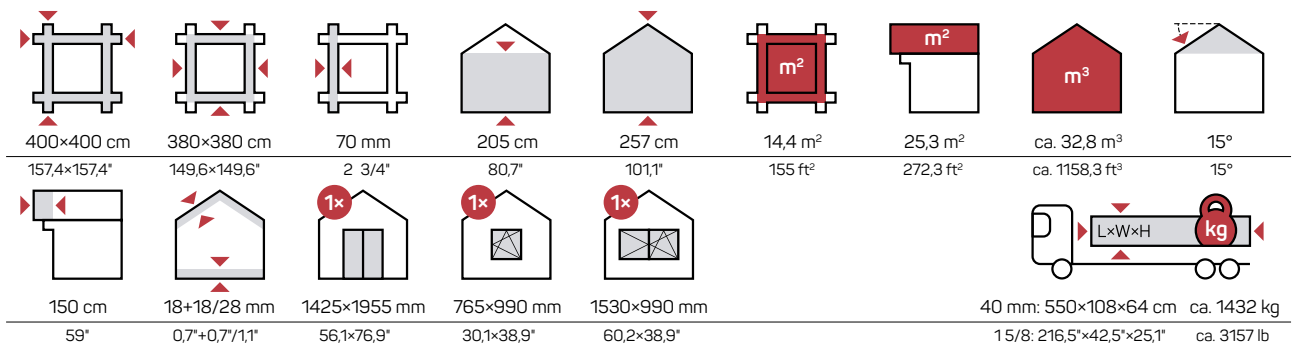

ENZO B

Art 111135

Double Glazed
ISO-Verglasung
Lämpölasit
Isolerglas