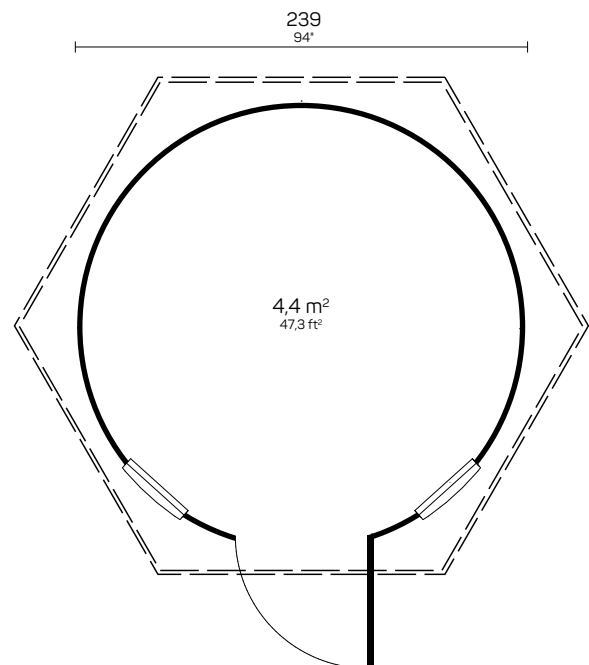

TORNIO

Art 111 2004V

Ø 239 cm	-	40 mm	1 5/8"	Ø 240 cm	Ø 94,4"	299 cm	117,7"	4,4 m ² 47,6 ft ²	10,5 m ² 113 ft ²	8,4 m ³ 296,5 ft ³	25°
Ø 94"	-										
12 cm 4,7"	28 mm 1,1"	690x1835 mm 27,1x72,2"	410x915 mm 16,1x36"								