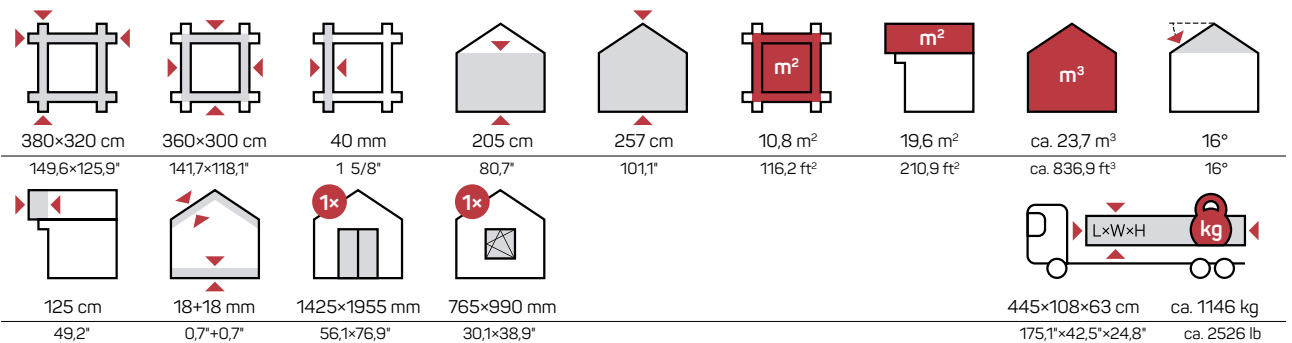

MARIA

Art 122045.2