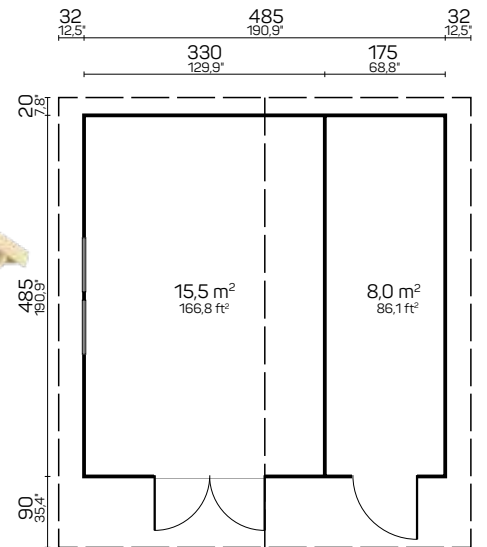

PEDRO F

Art 111903

Double Glazed
ISO-Verglasung
Lämpölasit
Isolerglas