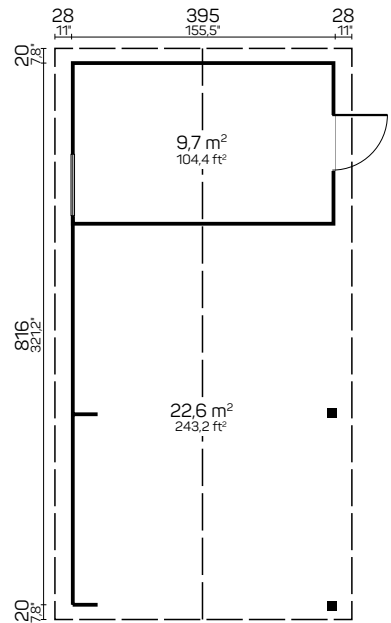

GARAGE RAUMA

Art 111 105.2 / 111 759