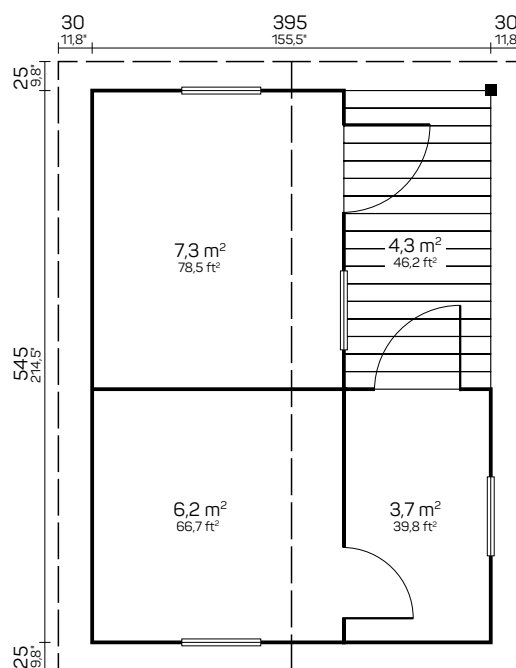

VILLU

Art 111436

Double Glazed
ISO-Verglasung
Lämpölasit
Isolerglas

415×565 cm	395×545 cm	70 mm	234 cm	298 cm	21,5 m²	28,5 m²	41,2 m³	18°
163,3×222,4'	155,5×214,5'	2 3/4"	92,1'	117,3'	231,4 ft²	306,7 ft²	1454,9 ft³	18°
173 cm	18+ -/28 mm	840×1955 mm	690×1955 mm	765×990 mm	765×990 mm			
68,1"	0,7+ -/1,1"	33,1×76,9"	27,1×76,9"	30,1×38,9"	30,1×38,9"