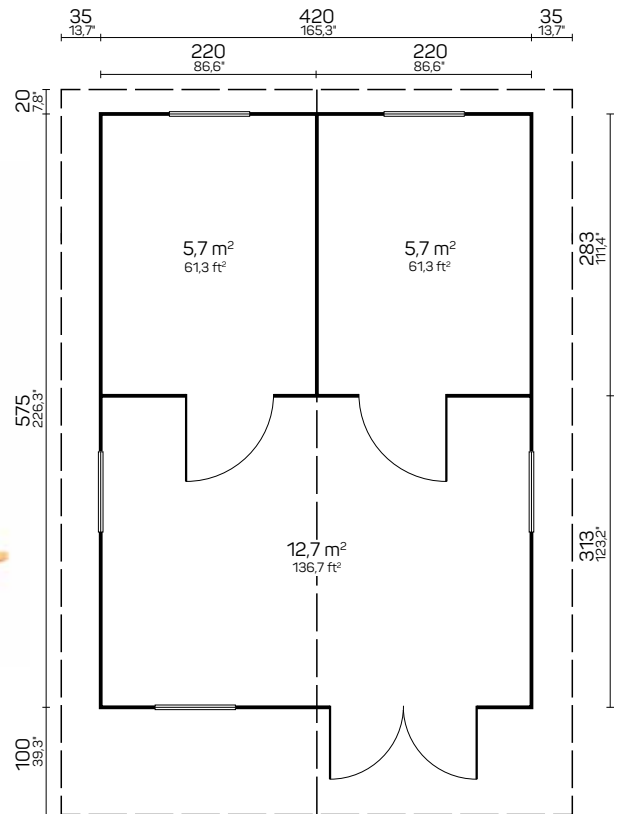

GOTLAND E

Art 111742

Double Glazed
ISO-Verglasung
Lämpölasit
Isolerglas

440×595 cm 173,2×234,2"	420×575 cm 165,3×226,3"	70 mm 2 3/4"	217 cm 85,4"	279 cm 109,8"	24,1 m² 259,4 ft²	35,9 m² 386,4 ft²	ca. 57,5 m³ ca. 2030,5 ft³	17° 17°
100 cm 39,3"	18 mm 0,7"	-/18/28 mm -/0,7"/1,1"	1425×1955 mm 56,1×76,9"	840×1955 mm 33,1×76,9"	765×990 mm 30,1×38,9"