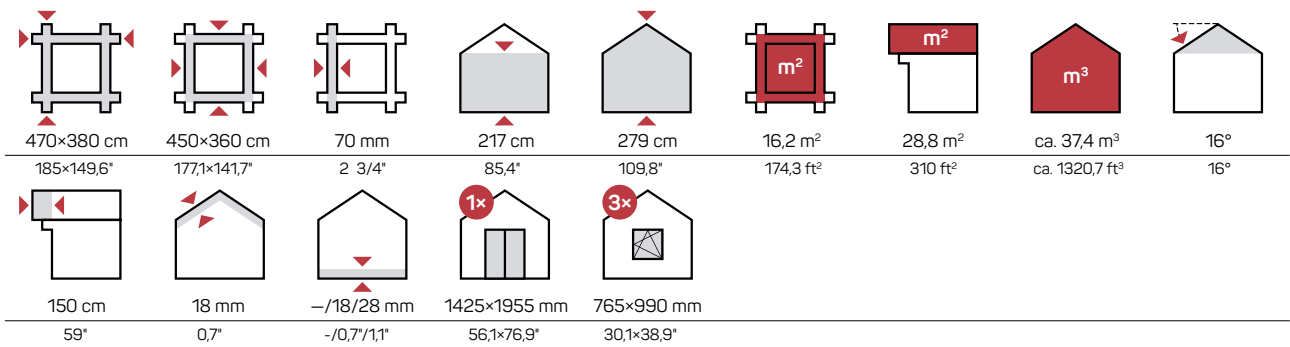

SAUERLAND C

Art 111750