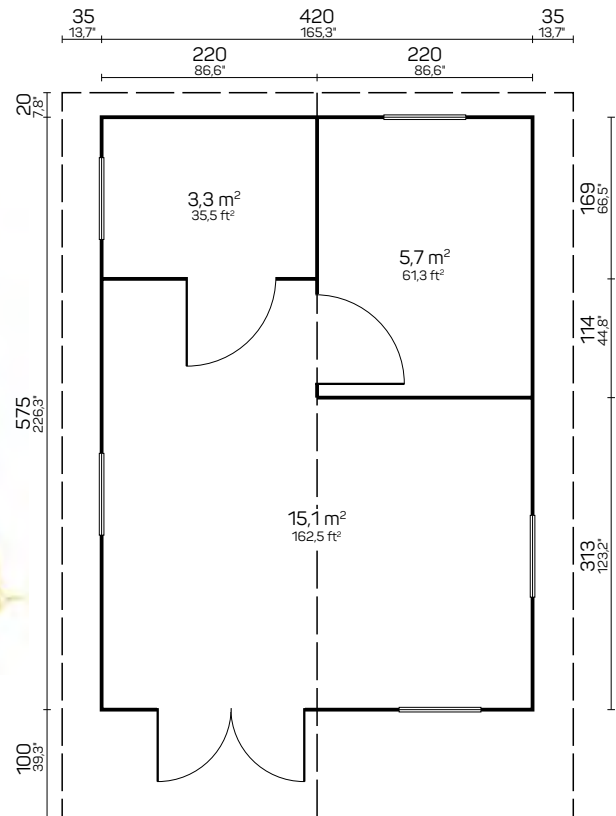

GOTLAND D

Art 111741

440×595 cm 173,2×234,2"	420×575 cm 165,3×226,3"	70 mm 2 3/4"	217 cm 85,4"	279 cm 109,8"	24,1 m² 259,4 ft²	35,9 m² 386,4 ft²	ca. 57,5 m³ ca. 2030,5 ft³	17° 17°
100 cm 39,3"	18 mm 0,7"	-/18/28 mm -/0,7"/1,1"	1425×1955 mm 56,1×76,9"	840×1955 mm 33,1×76,9"	765×990 mm 30,1×38,9"			

Premium