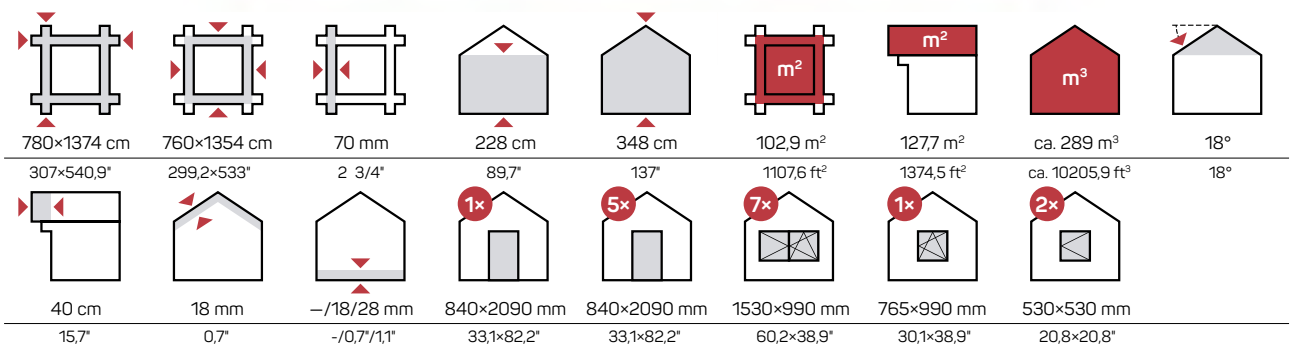

TRENTO

Art 111755