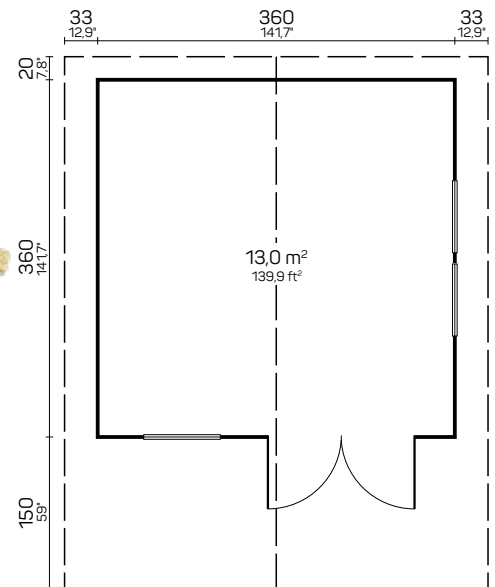

SEVILLA

Art 111134

380×380 cm 149,6×149,6"	360×360 cm 141,7×141,7"	70 mm 2 3/4"	205 cm 80,7"	257 cm 101,1"	13 m ² 139,9 ft ²	23,3 m ² 250,7 ft ²	ca. 28,0 m ³ ca. 988,8 ft ³	16° 16°
150 cm 59"	18 mm 0,7"	-/18/28 mm -/0,7"/1,1"	840×1955 mm 33,1×76,9"	1530×990 mm 60,2×38,9"				