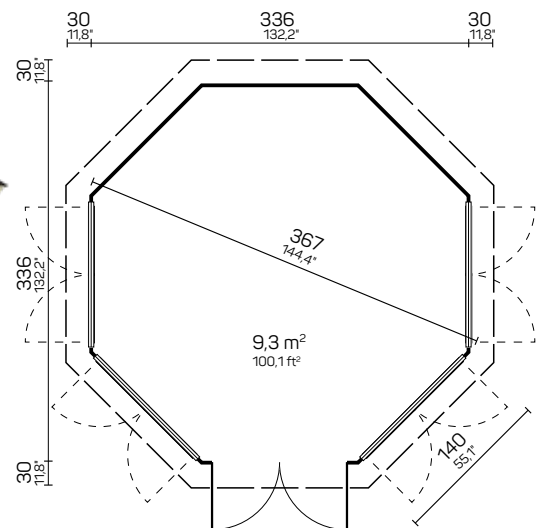

EMMA 4F

Art 122 421.2

Double Glazed
ISO-Verglasung
Lämpölasit
Isolerglas