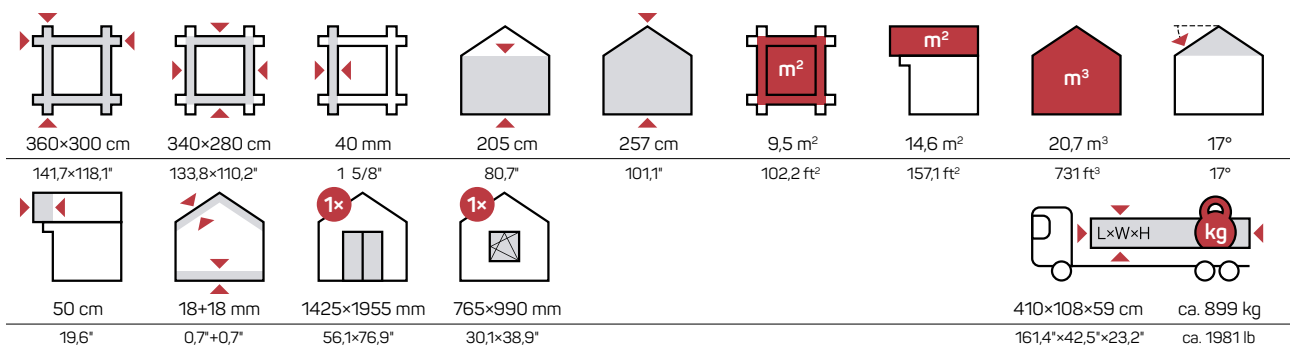

MATTI

Art 122 063.2