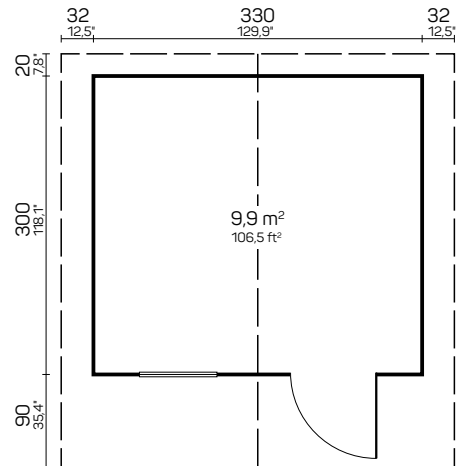

LUGO

Art 122 104.2