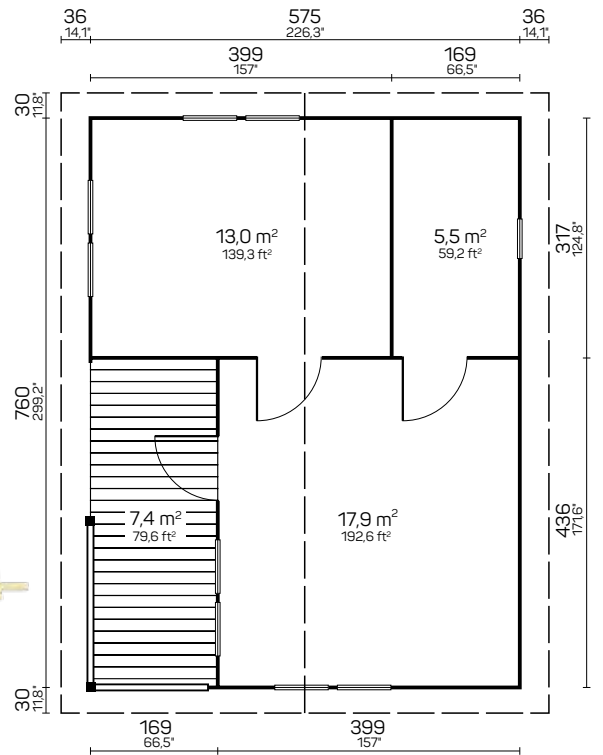

FALUN C

Art 111747

Premium

780×595 cm	760×575 cm	70 mm	228 cm	325 cm	36,4+7,4=43,8 m²	56,4 m²	ca. 97,2 m³	19°
307×234,2'	299,2×226,3'	2 3/4"	89,7"	127,9"	391,8+79,6=471,4 ft²	607 ft²	ca. 3432,5 ft³	19°
30 cm	18 mm	-/18/28 mm	840×1955 mm	840×1955 mm	1530×990 mm	530×530 mm		
11,8"	0,7"	-/0,7"/1,1"	33,1×76,9"	33,1×76,9"	60,2×38,9"	20,8×20,8"