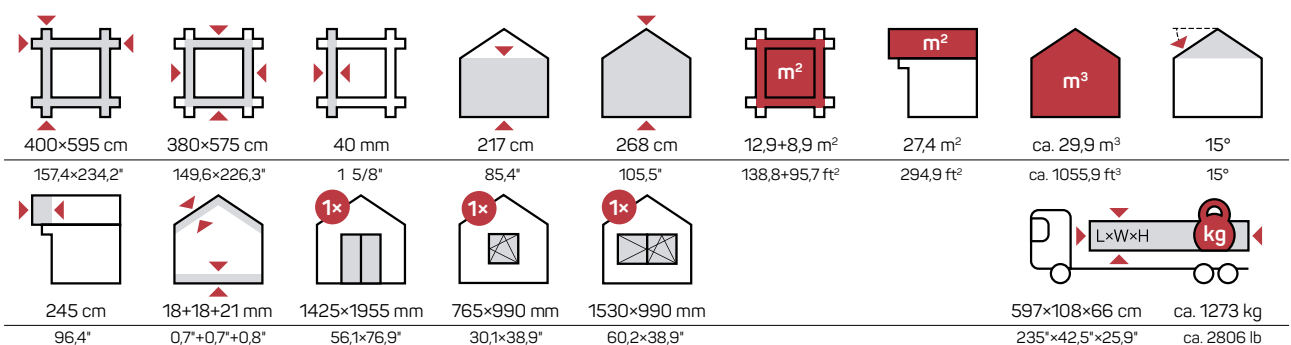

MONTANA

Art 122 400.2