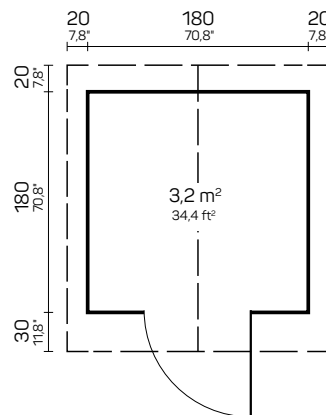

BETTY

Art 122 009