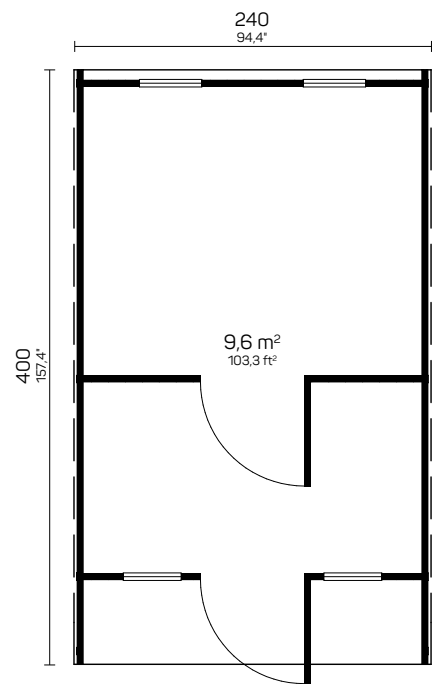

PORI

Art 111 2006V

240×400 cm	-	40 mm	Ø 240 cm	248 cm	9,6 m²	15,8 m²	14,5 m³	-
94,4×157,4"	-	1 5/8"	Ø 94,4"	97,6"	103,3 ft²	170 ft²	511,8 ft³	-
57 cm	28 mm	1x	1x	2x	2x			
22,4"	1,1"	27,1×72,2"	27,1×75,3"	16,1×36"	15,3×18,9"