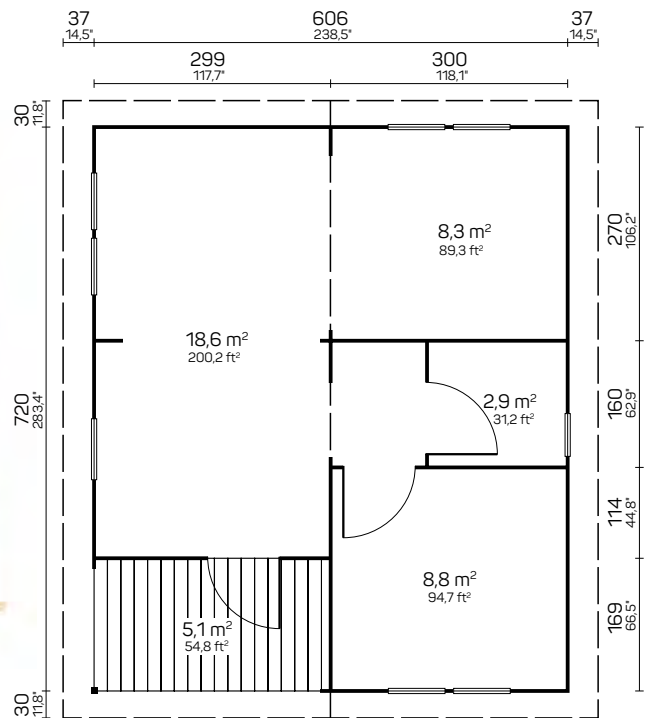

ARLANZON A

Art 111708

Double Glazed
ISO-Verglasung
Lämpölasit
Isolerglas

626×740 cm 246,4×291,3"	606×720 cm 238,5×283,4"	70 mm 2 3/4"	217 cm 85,4"	314 cm 123,6"	38,5+5,1=43,6 m² 414,4+54,8+469,3 ft²	53 m² 570,4 ft²	ca. 97,7 m³ ca. 3450,2 ft³	18° 18°
30 cm 11,8"	18 mm 0,7"	-/18/28 mm -/0,7"/1,1"	890×2090 mm 35×82,2"	890×2090 mm 35×82,2"	1530×990 mm 60,2×38,9"	765×990 mm 30,1×38,9"	530×530 mm 20,8×20,8"	

Premium