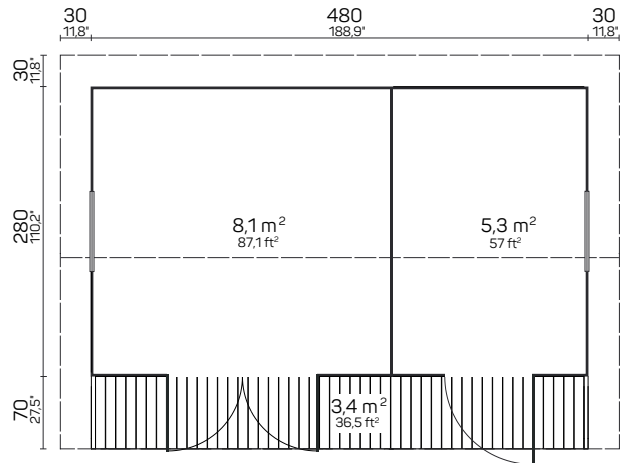

EEVA

Art 111 081

Double Glazed
ISO-Verglasung
Lämpölasit
Isolerglas