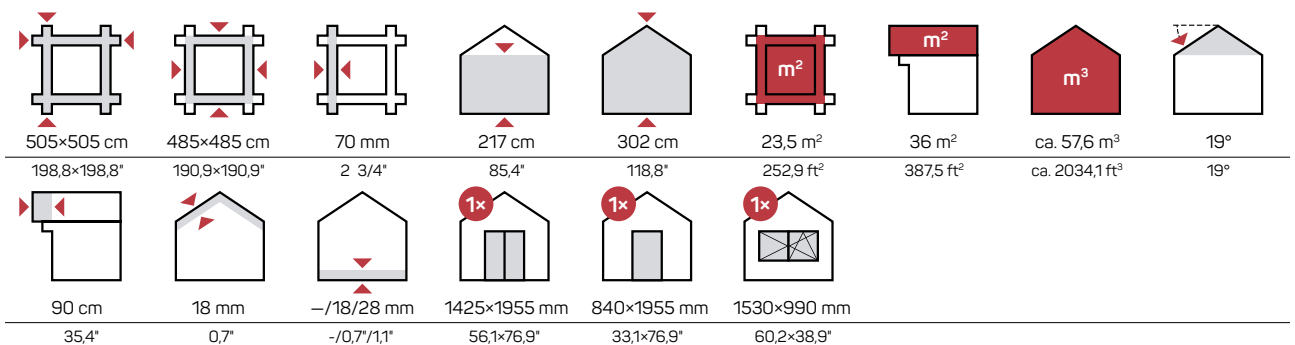

PEDRO F

Art 111903

Double Glazed
ISO-Verglasung
Lämpölasit
Isolerglas