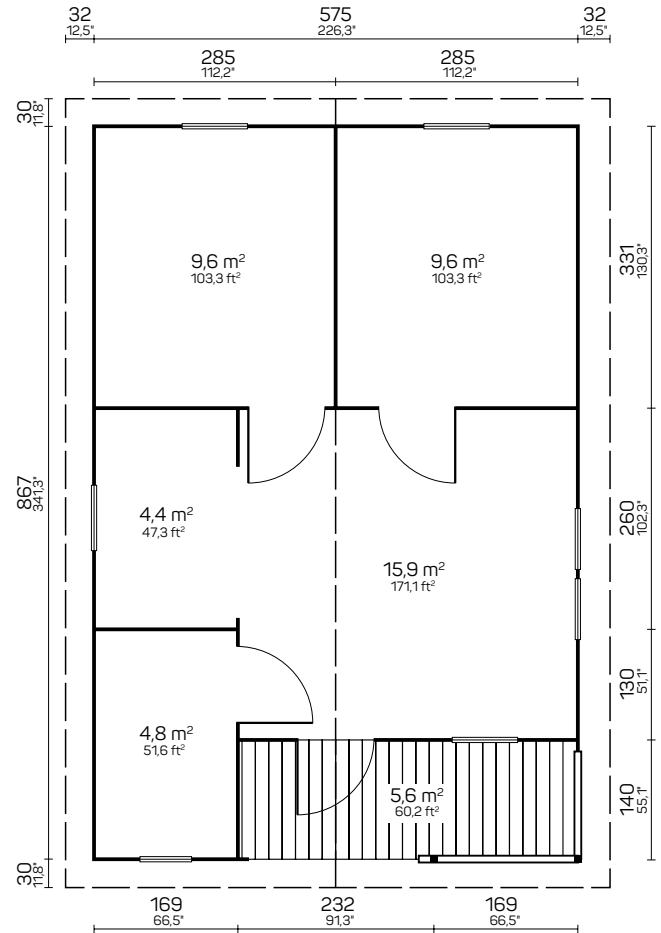

ALMERIA B

Art 111153

Double Glazed
ISO-Verglasung
Lämpölasit
Isolerglas

595×887 cm 234.2×349.2'	575×867 cm 226.3×341.3'	70 mm 2 3/4"	217 cm 85.4'	314 cm 123.6'	49.9 m² 537.1 ft²	70 m² 753.4 ft²	ca. 112.3 m³ ca. 3965.8 ft³	19°
30 cm 11.8"	18 mm 0.7"	-/18/28 mm -/0.7/1.1"	890×2090 mm 35×82.2'	890×2090 mm 35×82.2'	1530×990 mm 60.2×38.9'	765×990 mm 30.1×38.9'	600×1100 mm 23.6×43.3'	

Premium