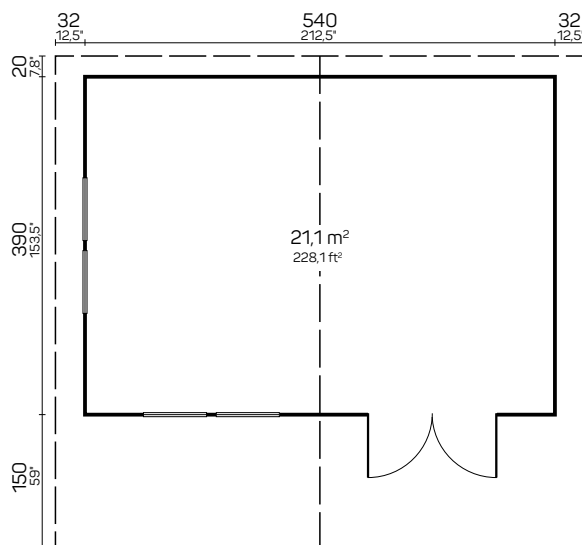

GÖTEBORG C

Art 111737

Double Glazed
ISO-Verglasung
Lämpölasit
Isolerglas