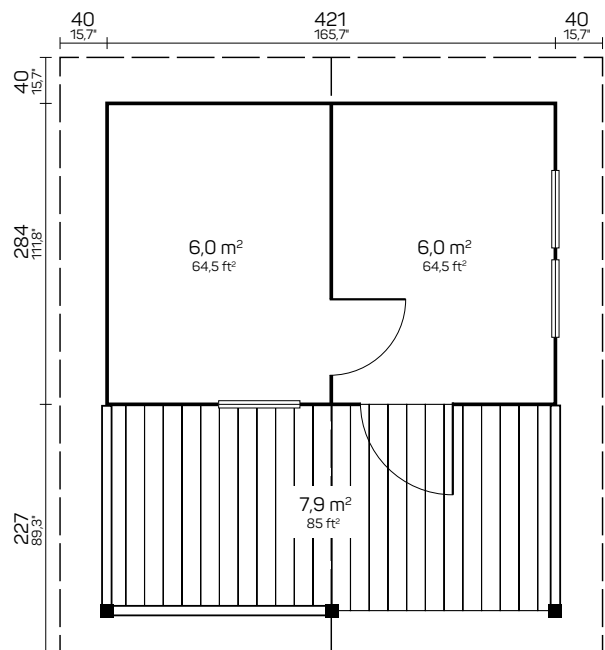

TERVO

Art 111435

Double Glazed
ISO-Verglasung
Lämpölasit
Isolerglas

441×491 cm	421×471 cm	70 mm	234 cm	290 cm	20 m²	29,2 m²	28 m³	17°
173,6×193,3"	165,7×185,4"	2 3/4"	92,1"	114,1"	215,2 ft²	314,3 ft²	988,8 ft³	17°
227 cm	18+ -/28 mm	840×1955 mm	690×1955 mm	1530×990 mm	765×990 mm			
89,3"	0,7+ -/1,1"	33,1×76,9"	27,1×76,9"	60,2×38,9"	30,1×38,9"