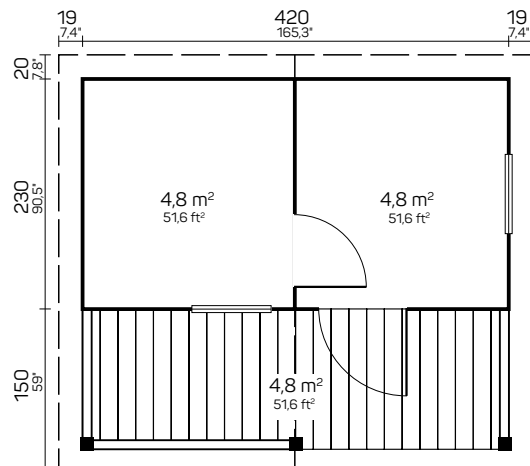

TERVO

Art 111435

Double Glazed
ISO-Verglasung
Lämpölasit
Isolerglas

441×491 cm	421×471 cm	70 mm	234 cm	290 cm	20 m ²	29,2 m ²	28 m ³	17°
173,6×193,3"	165,7×185,4"	2 3/4"	92,1"	114,1"	215,2 ft ²	314,3 ft ²	988,8 ft ³	17°
227 cm	18+ -/28 mm	840×1955 mm	690×1955 mm	1530×990 mm	765×990 mm			
89,3"	0,7+ -/1,1"	33,1×76,9"	27,1×76,9"	60,2×38,9"	30,1×38,9"			

KALEVI

Art 111431

Double Glazed
ISO-Verglasung
Lämpölasit
Isolerglas

380×440 cm 149,6×173,2'	360×420 cm 141,7×165,3'	70 mm 2 3/4"	223 cm 87,7"	286 cm 112,5"	15,1 m ² 162,5 ft ²	19,3 m ² 207,7 ft ²	21,6 m ³ 762,7 ft ³	17° 17°
150 cm 59"	18+ -/28 mm 0,7+ -/1,1"	840×1955 mm 33,1×76,9"	690×1955 mm 27,1×76,9"	765×990 mm 30,1×38,9"	765×990 mm 30,1×38,9"			