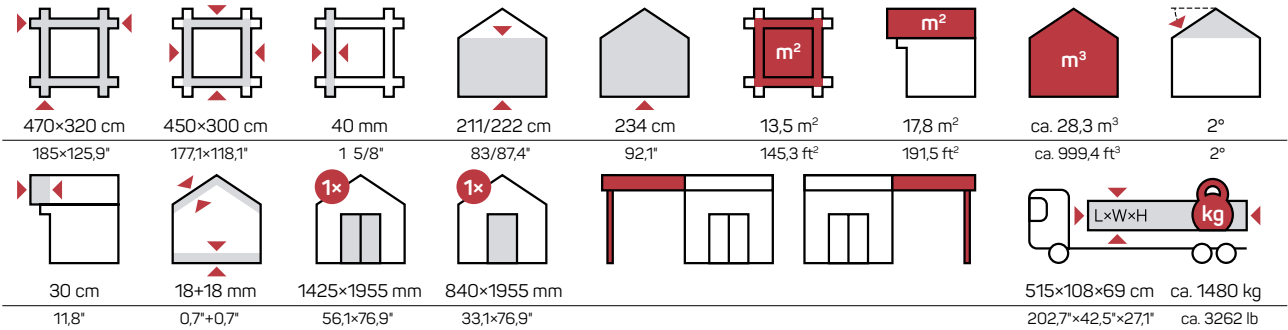

ORIENTAL 4

Art 122 205.2