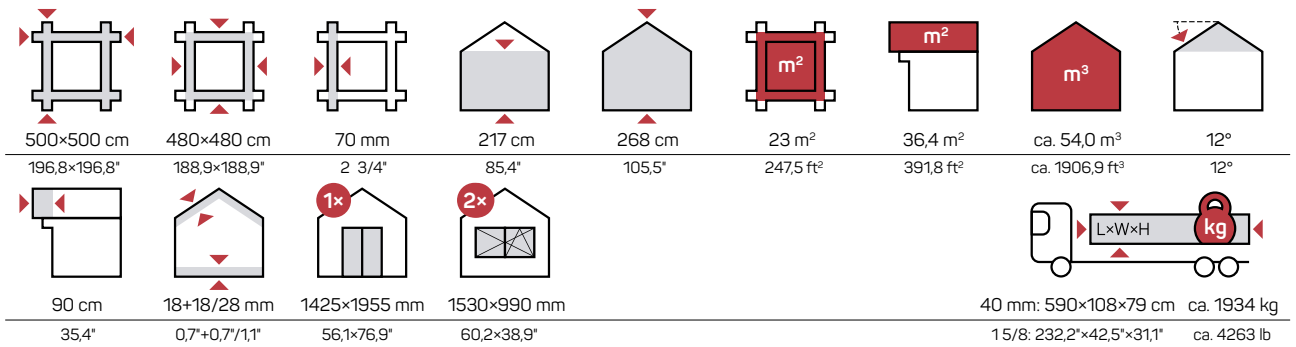

ENZO D

Art 111138

Double Glazed
ISO-Verglasung
Lämpölasit
Isolerglas