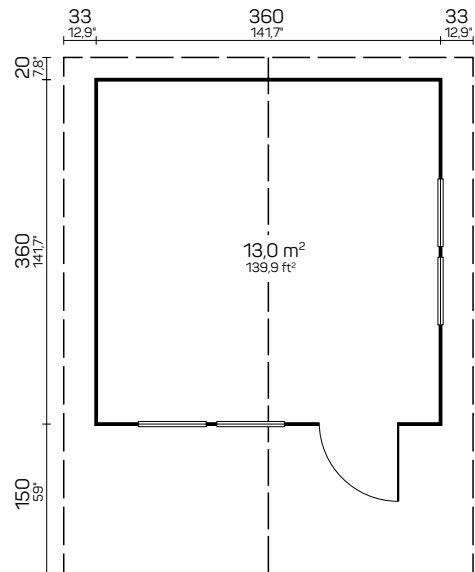

SEVILLA

Art 111134

380×380 cm 149,6×149,6"	360×360 cm 141,7×141,7"	70 mm 2 3/4"	205 cm 80,7"	257 cm 101,1"	13 m ² 139,9 ft ²	23,3 m ² 250,7 ft ²	ca. 28,0 m ³ ca. 988,8 ft ³	16° 16°
150 cm 59"	18 mm 0,7"	-/18/28 mm -/0,7"/1,1"	840×1955 mm 33,1×76,9"	1530×990 mm 60,2×38,9"				