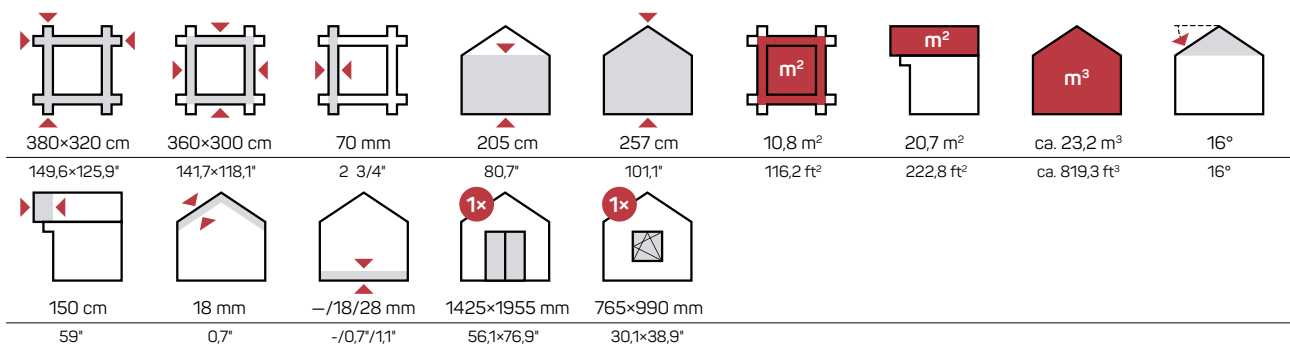

MALAGA A

Art 111073