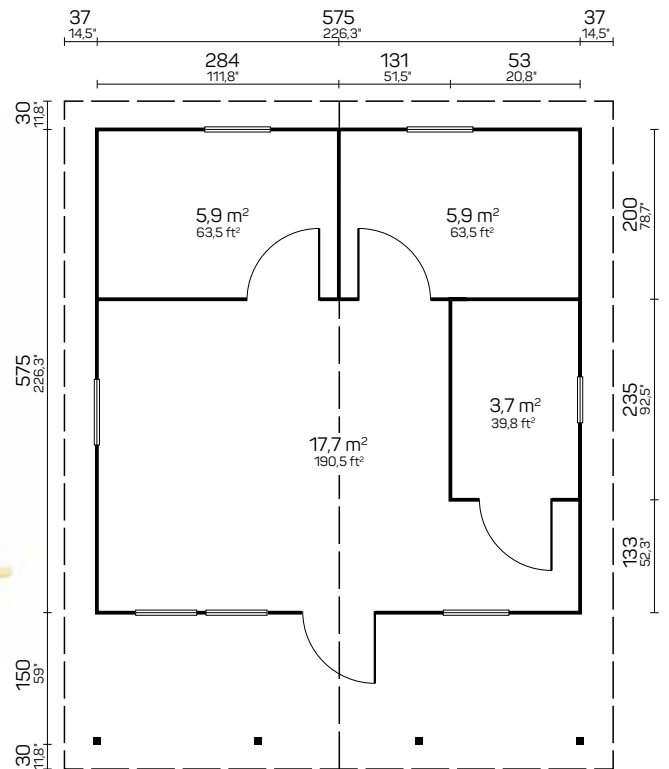

PADOVA

Art 111 197

Double Glazed
ISO-Verglasung
Lämpölasit
Isolerglas

595×595 cm 234,2×234,2"	575×575 cm 226,3×226,3"	70 mm 2 3/4"	228 cm 89,7"	314 cm 123,6"	33,2+8,6=41,8 m² 357,3+92,5+449,9 ft²	53,8 m² 579 ft²	ca. 85,3 m³ ca. 3012,3 ft³	17°	17°
150 cm 59"	18 mm 0,7"	-/18/28 mm -/0,7"/1,1"	840×1955 mm 33,1×76,9"	840×1955 mm 33,1×76,9"	1530×990 mm 60,2×38,9"	765×990 mm 30,1×38,9"	530×530 mm 20,8×20,8"		

Premium