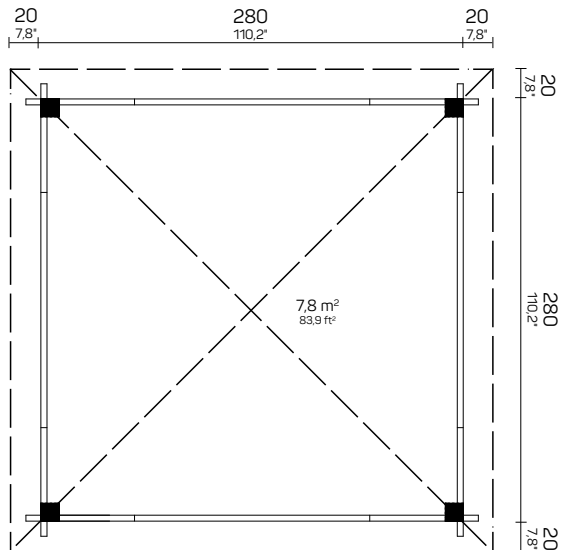

CABRERA

Art 122 395

300×300 cm
118,1×118,1"

280×280 cm
110,2×110,2"

40 mm
1 5/8"

267 cm
105,1"

329 cm
129,5"

7,8 m²
83,9 ft²

16,1 m²
173,2 ft²

-

22°
22°

20 cm
7,8"

18 mm
0,7"

325×108×29 cm 300 kg
127,9×11,4×11,8" 661 lb