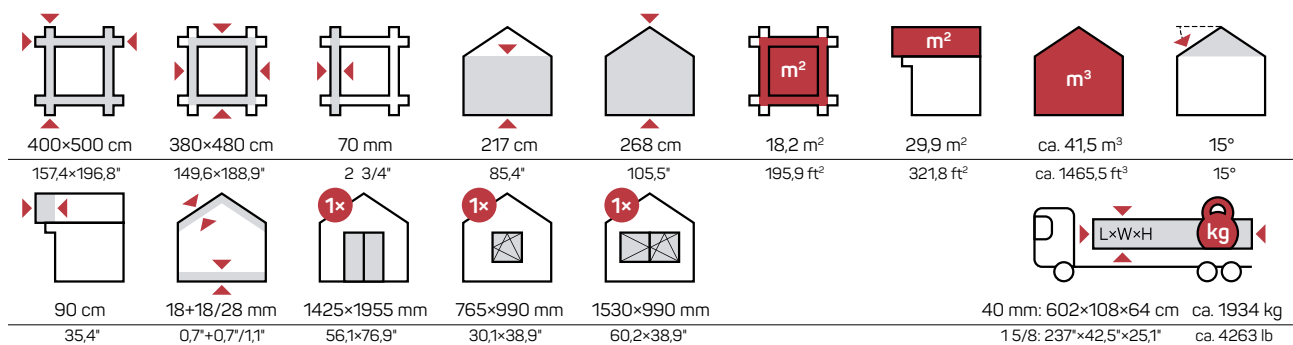

ENZO C/1

Art 111136

Double Glazed
ISO-Verglasung
Lämpölasit
Isolerglas