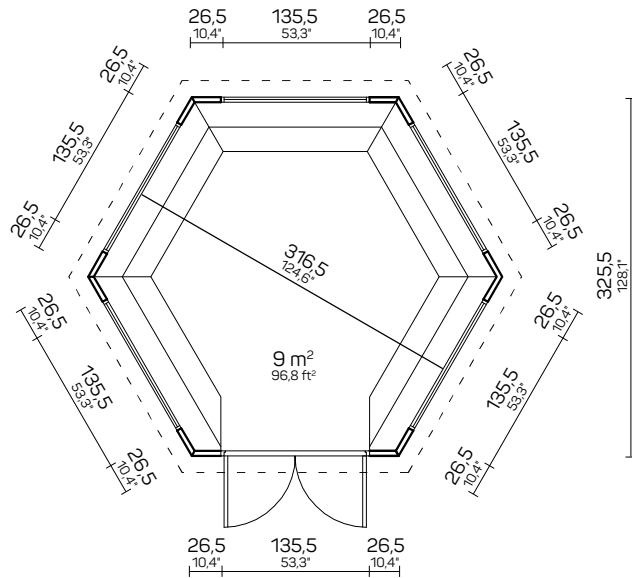

IRIS

Art 116 005

Double Glazed
ISO-Verglasung
Lämpglas
Isolerglas

325,5×376 cm	316,5×367 cm	44 mm	200 cm	320 cm	9 m²	35 cm	27 m³	38°	
128,1×148"	124,6×144,4"	1 3/4"	78,7"	125,9"	96,8 ft²	13,7"	953,4 ft³	38°	
18+28 mm	1340×1700 mm	1170×1340 mm	1170×1340 mm					120×240×260 cm	
0,7+1,1"	52,7×66,9"	46×52,7"	46×52,7"					1200 kg	
Slatted floor elements								47,2×94,4×102,3"	2645 lb