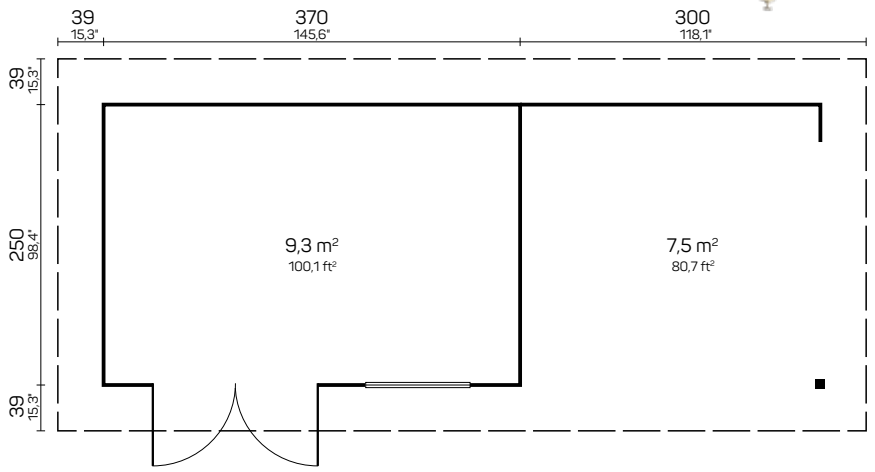

GLORIA A+SD150

Art 122005 / 122 212

290×200+150 cm 114,1×78,7+59"	7,6 m ² 81,8 ft ²
	10 m ² 107,6 ft ²
320×108×49 cm + 312×54×20 cm 125,9"×42,5"×19,2" +122,8"×21,2"×7,8"	ca. 540 kg + 80 kg ca. 1190 lb +176 lb

GLORIA F+SD150

Art 122 034 / 122 212

445×200+150 cm	10,4 m ²
175,1×78,7+59"	111,9 ft ²
13,5 m ²	
145,3 ft ²	
470×108×41,5 cm	ca. 650 kg
+ 312×54×20 cm	+ 80 kg
185"×42,5"×16,3"	ca. 1433 lb
+122,8"×21,2"×7,8"	+176 lb

GLORIA H

Art 122 010.9

GLORIA H+SD150

Art 122 010.9 / 122 212

ORIENTAL 3

Art 122 203

380×260 cm 149,6×102,3"	370×250 cm 145,6×98,4"	28 mm 1 1/8"	211/222 cm 83/87,4"	234 cm 92,1"	9,3 m² 100,1 ft²	14,5 m² 156 ft²	ca. 19,8 m³ ca. 699,2 ft³	3° 3°
39 cm 15,3"	18+18 mm 0,7"+0,7"	1425×1955 mm 56,1×76,9"	915×420 mm 36×16,5"	452×108×47 cm 167,3"×42,5"×18,5"				ca. 887 kg ca. 1955 lb

ORIENTAL 3+SD300

Art 122 203 / 122 211SD.2.28

380×260+300 cm 149,6×102,3+118,1"	16,8 m² 180,8 ft²
23,3 m² 250,7 ft²	
452×108×47 cm + 342×108×27 cm 167,3"×42,5"×18,5" +134,6"×42,5"×10,6"	ca. 887 kg + 308 kg ca. 1955 lb + 679 lb