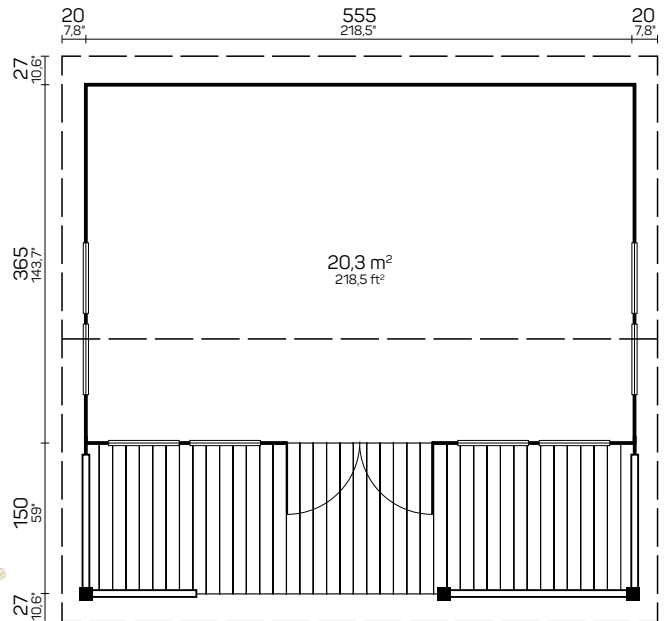

RICHARD

Art 111753

Double Glazed
ISO-Verglasung
Lämpölasit
Isolerlas

575×385 cm 226,3×151,7"	555×365 cm 218,5×143,7"	70 mm 2 3/4"	222 cm 87,4"	296 cm 116,5"	20,3+8,3=28,6 m² 218,5+89,3=307,8 ft²	35,7 m² 384,2 ft²	ca. 49,2 m³ ca. 1737,4 ft³	16° 16°
150 cm 59"	18 mm 0,7"	-/18/28+21 mm -/0,7"/1,1"+0,8"	1425×1955 mm 56,1×76,9"	1530×990 mm 60,2×38,9"