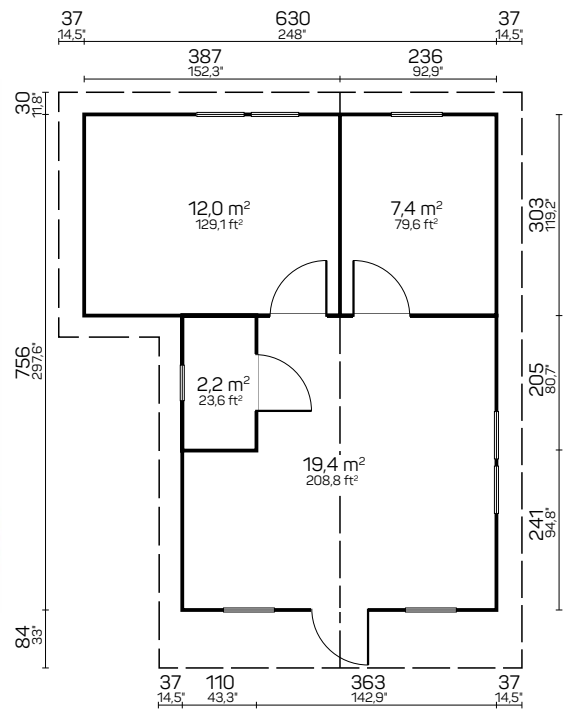

CERVINO

Art 111194

Double Glazed
ISO-Verglasung
Lämpölasit
Isolerglas

650×776 cm 255.9×305.5"	630×756 cm 248×297.6"	70 mm 2 3/4"	228/182 cm 89.7/71.6"	302 cm 118.8"	41 m² 441.3 ft²	56.9 m² 612.4 ft²	ca. 101.2 m³ ca. 3574.8 ft³	17° 17°
80 cm 31.4"	18 mm 0.7"	-/18/28 mm -/0.7"/1.1"	840×1955 mm 33.1×76.9"	840×1955 mm 33.1×76.9"	1530×990 mm 60.2×38.9"	765×990 mm 30.1×38.9"	530×530 mm 20.8×20.8"