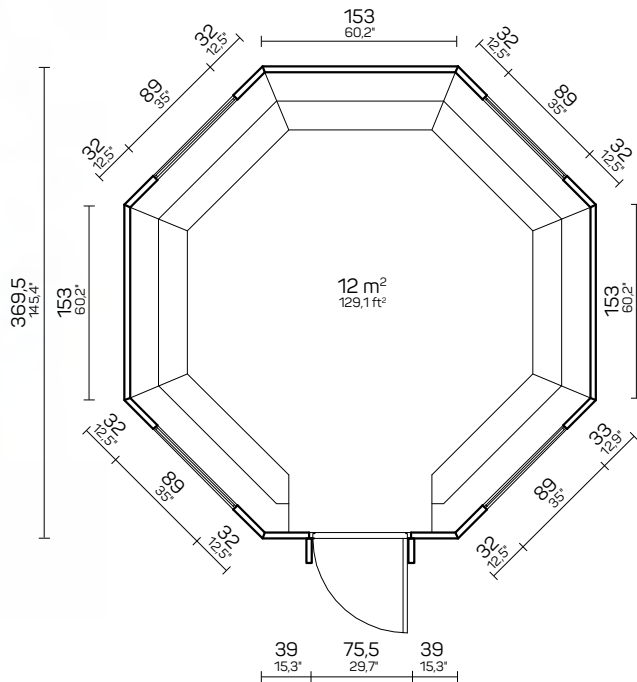

ROSCO

Art 115 003

Double Glazed
ISO-Verglasung
Lämpölasit
Isolerglas

369,5×399 cm
145,4×157"

360,5×390 cm
141,9×153,5"

44 mm
1 3/4"

135 cm
53,1"

275 cm
108,2"

12 m²
96,8 ft²

28 cm
11"

24 m³
847,5 ft³

38°
38°

18+28 mm
0,7+1,1"

800×1500 mm
31,4×59"

890×500 mm
35×19,6"

890×500 mm
35×19,6"

140×240×270 cm
55,1×94,4×106,2"

1400 kg
3086 lb

Slatted floor elements