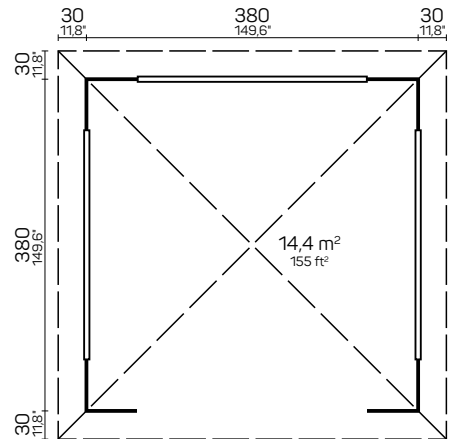

SEVILLA

Art 111134

380×380 cm 149,6×149,6"	360×360 cm 141,7×141,7"	70 mm 2 3/4"	205 cm 80,7"	257 cm 101,1"	13 m ² 139,9 ft ²	23,3 m ² 250,7 ft ²	ca. 28,0 m ³ ca. 988,8 ft ³	16° 16°
150 cm 59"	18 mm 0,7"	-/18/28 mm -/0,7"/1,1"	840×1955 mm 33,1×76,9"	1530×990 mm 60,2×38,9"				

GORBEA B

Art 111066

500×400 cm	480×380 cm	70 mm	217 cm	268 cm	18,2+9,6=27,8 m ²	33,4 m ²	ca. 41,8 m ³	12°	
196,8×157,4'	188,9×149,6'	2 3/4"	85,4'	105,5'	195,9+103,3=299,2 ft ²	359,5 ft ²	ca. 1476,1 ft ³	12°	
200 cm	18 mm	-/18/28 mm	840×1955 mm	840×1955 mm	765×990 mm	1530×990 mm			
78,7'	0,7'	-/0,7/1,1'	33,1×76,9'	33,1×76,9'	30,1×38,9'	60,2×38,9'			

IBIZA

Art 111 704

400×400 cm	380×380 cm	70 mm	228 cm	288 cm	14,4 m ²	26 m ²	-	22°	
157,4×157,4'	149,6×149,6'	2 3/4"	89,7'	113,3'	155 ft ²	359,5 ft ²	-	22°	
30 cm	18 mm	-/18 mm/28 mm							
11,8'	0,7'	-/0,7/1,1'							
									444×108×45 cm
									174,8×47,2×17,7"