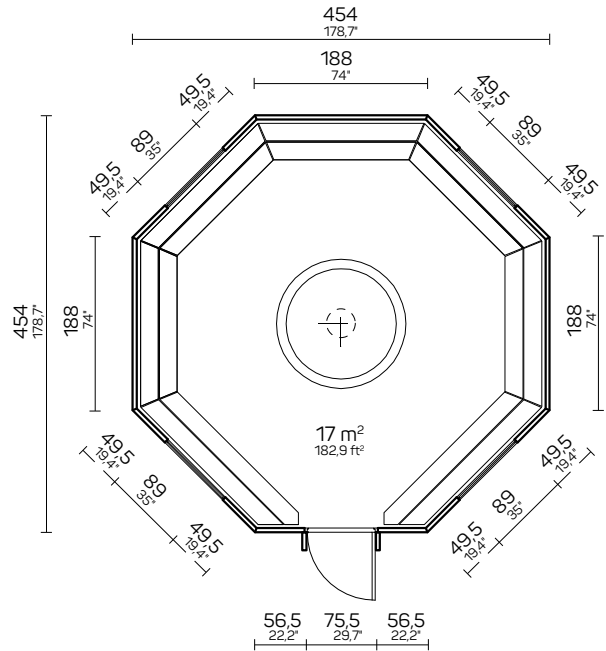

RUBEN

Art 115 004

Double Glazed
ISO-Verglasung
Lämpglasit
Isolerglas

454×490,5 cm	445×481,5 cm	44 mm	135 cm	310 cm	17 m²	28 cm	35 m³	38°
178,7×193,1"	175,1×189,5"	1 3/4"	53,1"	122"	182,9 ft²	11"	1236 ft³	38°
18+28 mm	800×1500 mm	890×500 mm	890×500 mm	120×320×250 cm				1500 kg
0,7+1,1"	31,4×59"	35×19,6"	35×19,6"	47,2×125,9×98,4"				3306 lb
Slatted floor elements