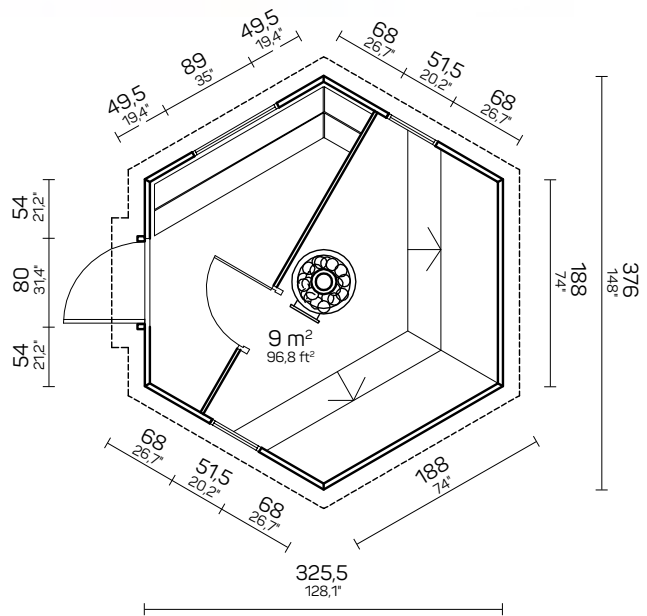

KRIS

Art 117 003

Double Glazed
ISO-Verglasung
Lämpölasit
Isolerglas

325,5×376 cm 128,1×148"	316,5×367 cm 124,6×144,4"	44 mm 1 3/4"	150 cm 59"	310 cm 122"	9 m² 96,8 ft²	30 cm 11,8"	20 m³ 706,2 ft³	45° 45°
18+18 mm 0,7+0,7" Full floor	800×1500 mm 31,4×59"	890×500 mm 35×19,6"	570×500 mm 22,4×19,6"				150×240×260 cm 59×94,4×102,3"	1500 kg 3306 lb