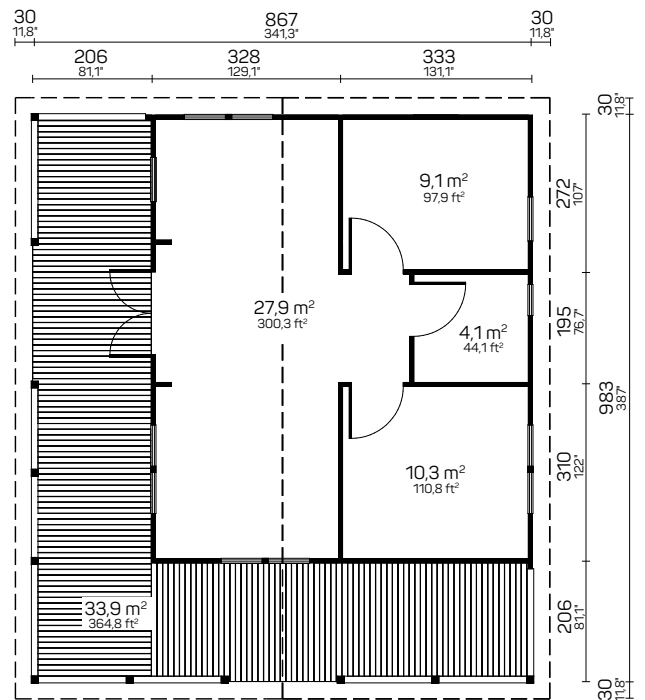

RIOPAS

Art 111701

Double Glazed
ISO-Verglasung
Lämpölasit
Isolerglas

Premium

1003×887 cm 394.8×349.2"	983×867 cm 387×341.3"	70 mm 2 3/4"	239 cm 99.6"	359 cm 192.9"	51.4+33.9=85.3 m² 553.2+364.8=918.1 ft²	101 m² 1087.1 ft²	ca. 152.6 m³ ca. 5389 ft³	15° 15°
236 cm 92.9"	18 mm 0.7"	-/18/28 mm -/0.7/1.1"	1425×2090 mm 56.1×82.2"	890×2090 mm 35×82.2"	1530×990 mm 60.2×38.9"	765×965 mm 30.1×37.9"	530×530 mm 20.8×20.8"