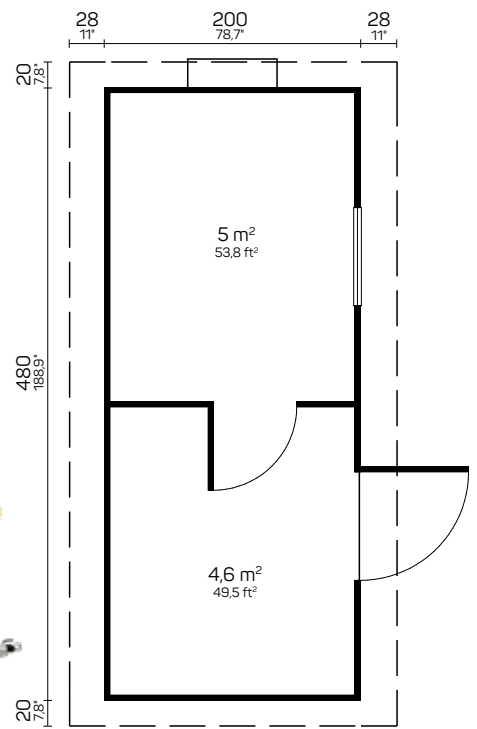

SAUNA ON WHEELS MODERNI

Art 111 969V

200×480 cm	13"	40 mm	199 cm	246 cm	9,6 m²	13,5 m²	18,8 m³	6,6°
78,7×188,9"	13"	1 5/8"	78,3"	96,8"	103,3 ft²	145,3 ft²	663,6 ft³	6,6°
20 cm	18+28 mm	840×1900 mm	765×990 mm					1900 kg
7,8"	0,7+1,1"	33×74,8"	30,13×38,9"					4188 lb