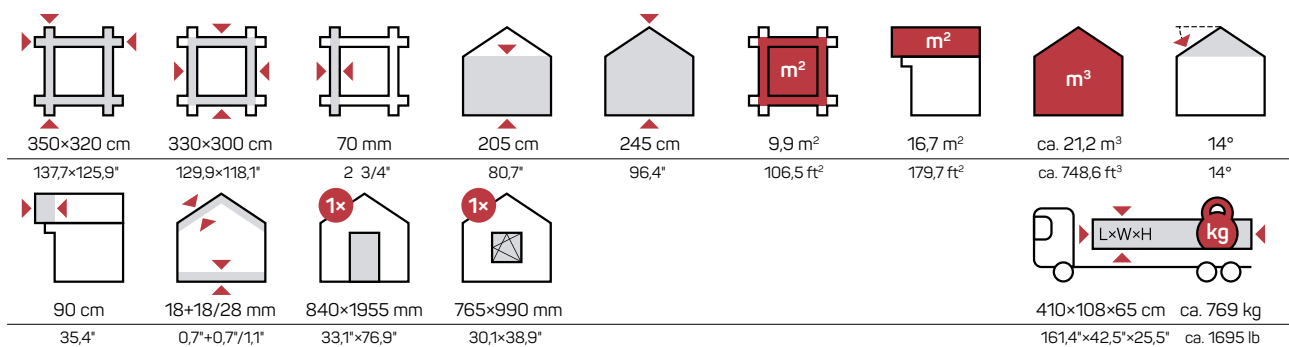

LUGO

Art 111 430