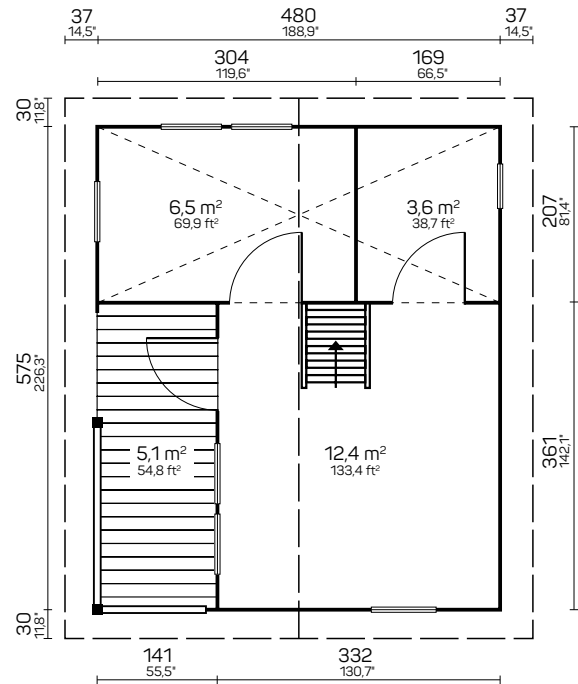

FALUN B

Art 111746

Double Glazed
ISO-Verglasung
Lämpölasit
Isolerglas

595×500 cm	575×480 cm	70 mm	274 cm	371 cm	32,6+5,1=37,7 m²	38,1 m²	ca. 69,2 m³	22°
234,2×196,8"	226,3×188,9"	2 3/4"	107,8"	146"	350,9+54,8=405,7 ft²	410,1 ft²	ca. 2443,7 ft³	22°
30 cm	18 mm	-/18/28 mm	840×1955 mm	840×1955 mm	1530×990 mm	765×990 mm	530×530 mm	115 cm
11,8"	0,7"	-/0,7"/1,1"	33,1×76,9"	33,1×76,9"	60,2×38,9"	30,1×38,9"	20,8×20,8"	45,2"

Premium