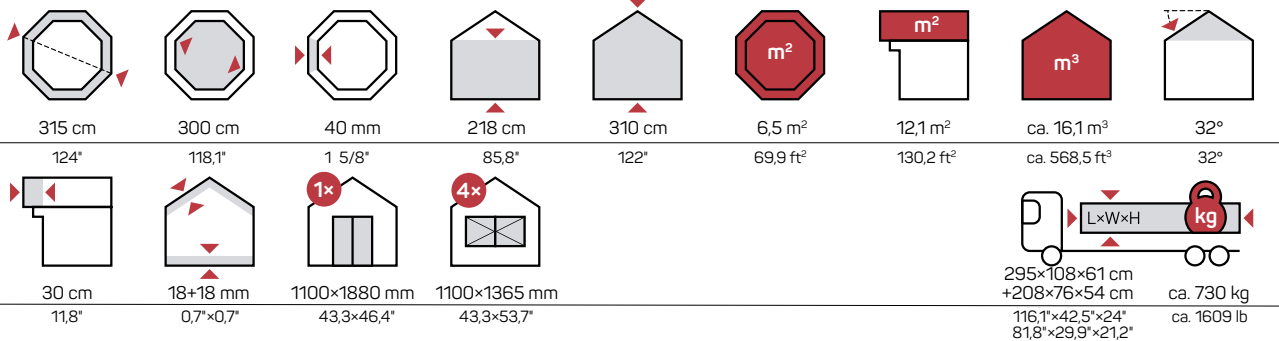

LOUISE 4F

Art 122 420.2

Double Glazed
ISO-Verglasung
Lämpölasit
Isolerglas