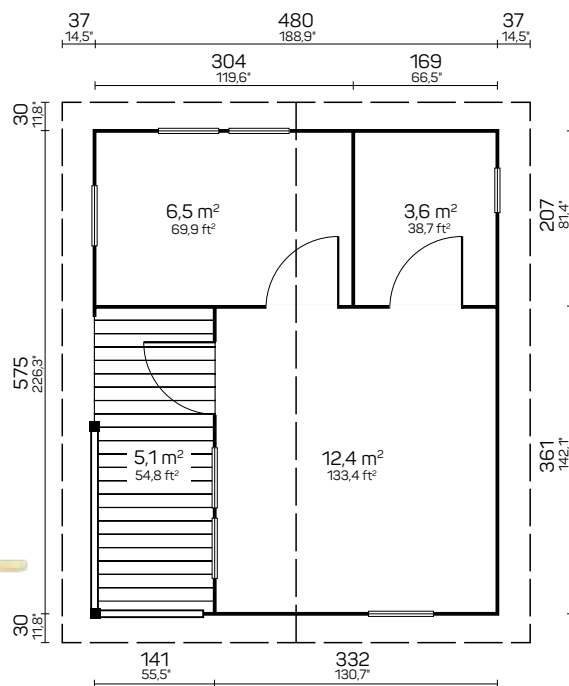

FALUN A

Art 111745

595×500 cm	575×480 cm	70 mm	228 cm	325 cm	22,+5,1=27,6 m²	38,1 m²	ca. 59,4 m³	22°	
234,2×196,8"	226,3×188,9"	2 3/4"	89,7"	127,9"	236,8+54,8=297 ft²	410,1 ft²	ca. 20976 ft³	22°	
30 cm	18 mm	-/18/28 mm	840×1955 mm	840×1955 mm	1530×990 mm	765×990 mm	530×530 mm		
11,8"	0,7"	-/0,7/1,1"	33,1×76,9"	33,1×76,9"	60,2×38,9"	30,1×38,9"	20,8×20,8"