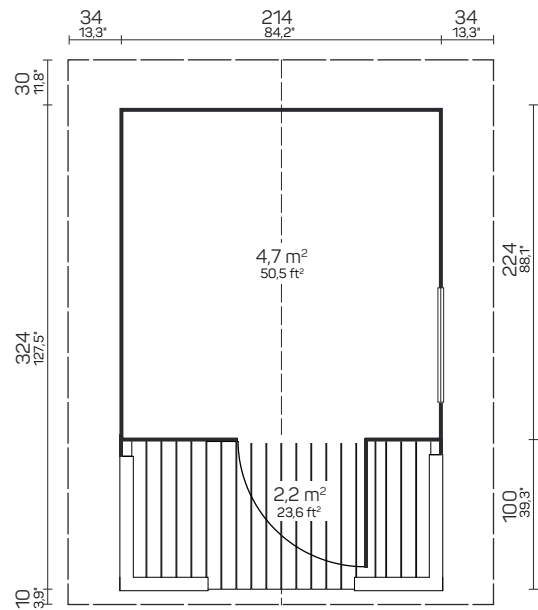

PIHA-TUURI 7

Art 1 111 006

Double Glazed
ISO-Verglasung
Lämpölasit
Isolerglas

234×344 cm 92,1×135,4"	214×324 cm 84,2×127,5"	70 mm 2 3/4"	217 cm 85,4"	257 cm 101,1"	7 m² 75,3 ft²	11 m² 118,4 ft²	ca. 10 m³ ca. 353,1 ft³	21° 21°
100 cm 39,3"	18/28 mm 0,7"/1,1"	840×1955 mm 33,1×76,9"	765×990 mm 30,1×38,9"