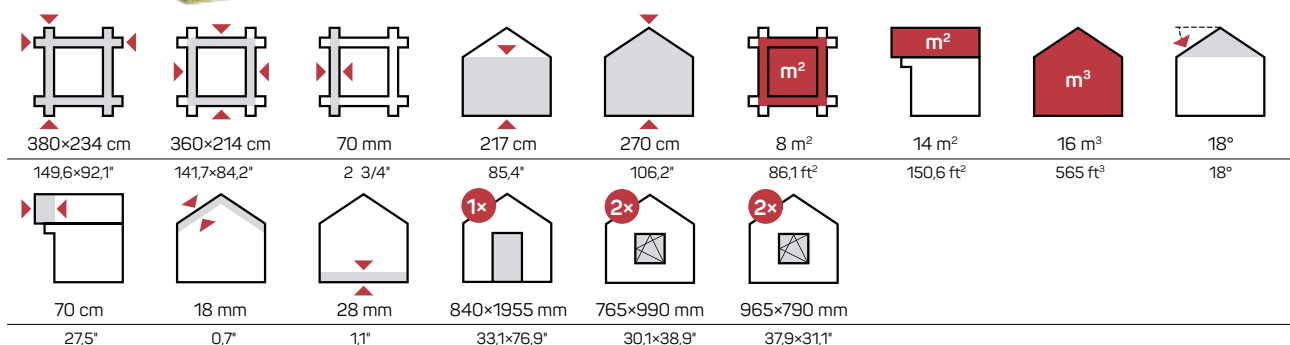

PIHA-AITTA 12

Art 1 111 050