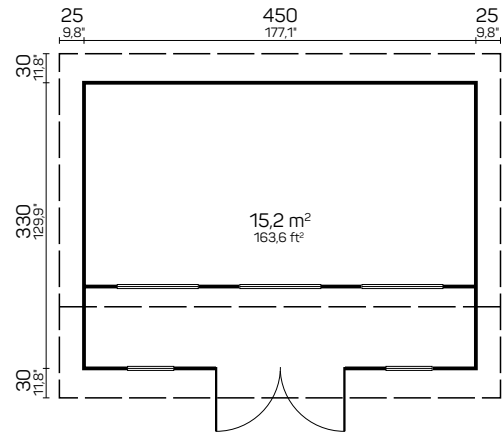

LANGEOOG B

Art 111 428