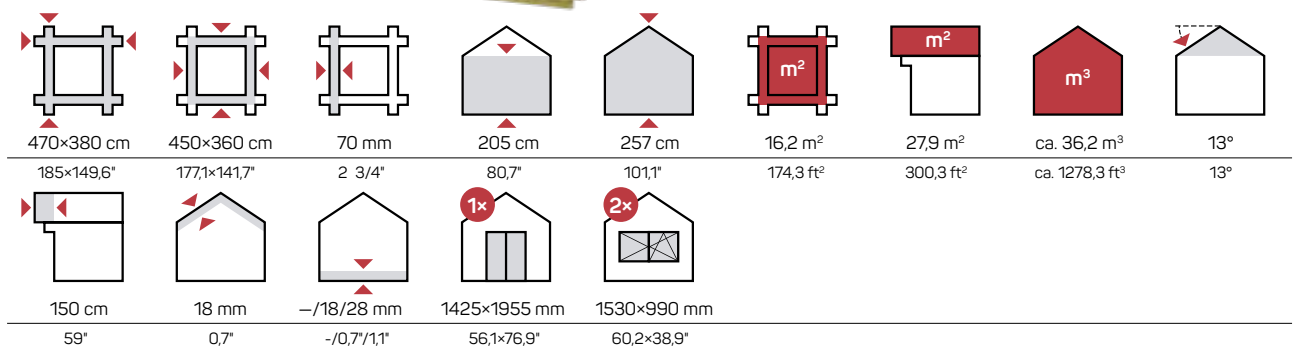

OSLO

Art 111 142

Double Glazed
ISO-Verglasung
Lämpölasit
Isolerglas