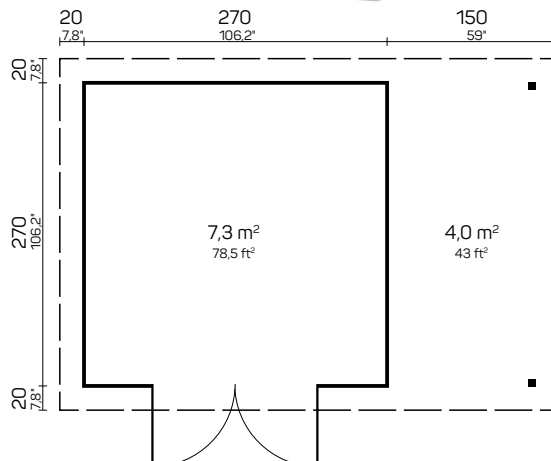

VICTORIA B

Art 122 016

300×300 cm	280×280 cm	28 mm	221 cm	283 cm	7,3 m ²	11,2 m ²	ca. 17,1 m ³	22°
118,1×118,1"	110,2×110,2"	1 1/8"	87"	111,4"	78,5 ft ²	120,5 ft ²	ca. 603,8 ft ³	22°
20 cm	18+18 mm	1425×1900 mm	865×1210 mm	L×W×H	325×108×61/69 cm		ca. 725/798 kg	
7,8"	0,7"+0,7"	56,1×74,8"	34×47,6"		127,9"×42,5"×24/27,1"		ca. 1598/1759 lb	

GLORIA A+SD150

Art 122005 / 122 212

290×200+150 cm 114,1×78,7+59"	7,6 m ² 81,8 ft ²
	10 m ² 107,6 ft ²
320×108×49 cm + 312×54×20 cm 125,9"×42,5"×19,2" +122,8"×21,2"×7,8"	ca. 540 kg + 80 kg ca. 1190 lb +176 lb

GLORIA D

Art 122 023

290×290 cm	270×270 cm	28 mm	188/211 cm	217 cm	7,3 m ²	9,9 m ²	ca. 13,9 m ³	5°
114,1×114,1"	106,2×106,2"	1 1/8"	74/83"	85,4"	78,5 ft ²	106,5 ft ²	ca. 490,8 ft ³	5°
20 cm	18+18 mm	1425×1955 mm				312×108×50 cm	ca. 565 kg	
7,8"	0,7"+0,7"	56,1×76,9"				122,8"×42,5"×19,6"	ca. 1245 lb	

GLORIA D+SD150

Art 122 023 / 122 212

290×290+150 cm	11,3 m ²
114,1×114,1+59"	121,6 ft ²
14 m ²	
150,6 ft ²	
312×108×52 cm	ca. 565 kg
+ 312×54×20 cm	+ 80 kg
122,8"×42,5"×20,4"	ca. 1245 lb
+122,8"×21,2"×7,8"	+176 lb