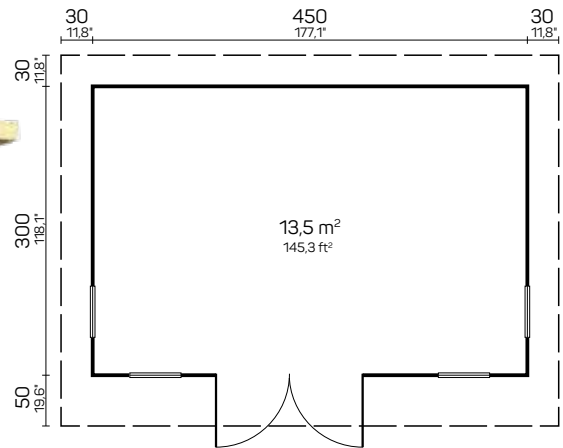

OKLAHOMA

Art 122 064.2

470×320 cm 185×125,9"	450×300 cm 177,1×118,1"	40 mm 1 5/8"	233 cm 91,7"	251 cm 98,8"	13,5 m² 145,3 ft²	19,6 m² 210,9 ft²	28,5 m³ 1006,4 ft³	4,5° 4,5°
50 cm 19,6"	18+18 mm 0,7"+0,7"	1425×1955 mm 56,1×76,9"	515×1890 mm 20,2×74,4"			520×108×70 cm 202,7×42,5×27,5"	ca. 1200 kg ca. 2645 lb