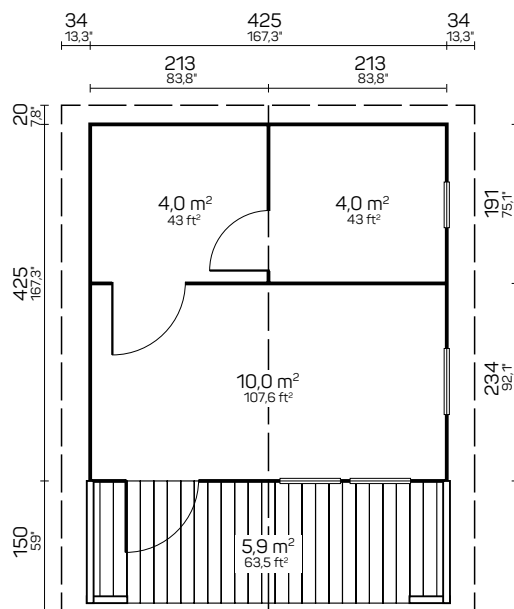

PEKKA

Art 111957

Double Glazed
ISO-Verglasung
Lämpölasit
Isolerglas

445×445 cm 175,1×175,1"	425×425 cm 167,3×167,3"	70 mm 2 3/4"	217 cm 85,4"	268 cm 105,5"	23,9 m² 257,2 ft²	30,0 m² 322,9 ft²	ca. 41,5 m³ ca. 1465,5 ft³	14° 14°
150 cm 59"	18+ -/28 mm 0,7+/-/1,1"	840×1955 mm 33,1×76,9"	840×1955 mm 33,1×76,9"	690×1955 mm 27,1×76,9"	1530×990 mm 60,2×38,9"	765×990 mm 30,1×38,9"	530×530 mm 20,8×20,8"