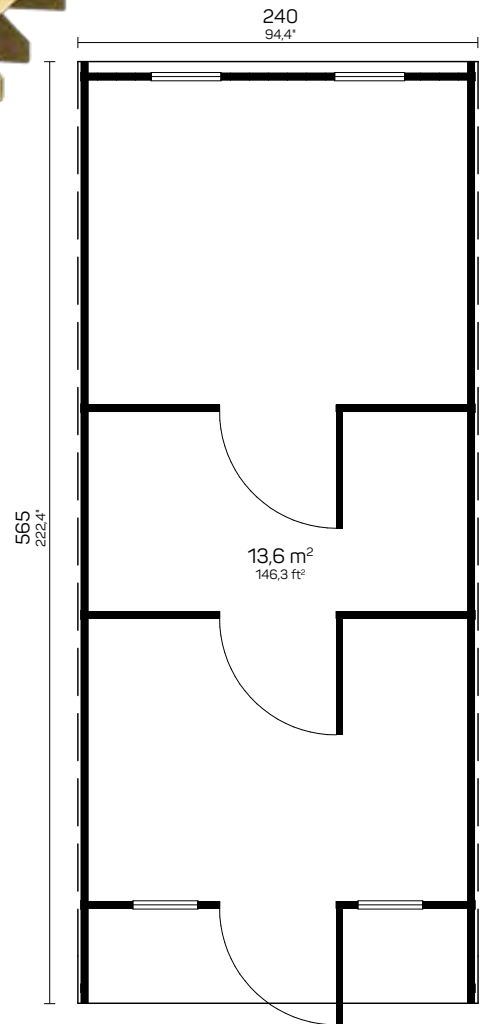

RUKA

Art 111 2008V

240×565 cm	-	40 mm	Ø 240 cm	248 cm	13,6 m²	22,3 m²	21,6 m³	-	-
94,4×222,4"	-	1 5/8"	Ø 94,4"	97,6"	146,3 ft²	240 ft²	762,4 ft³	-	-
57 cm	28 mm	690×1835 mm	690×1915 mm	410×915 mm	390×480 mm				
22.4"	1.1"	27,1×72,2"	27,1×75,3"	16,1×36"	15,3×18,9"