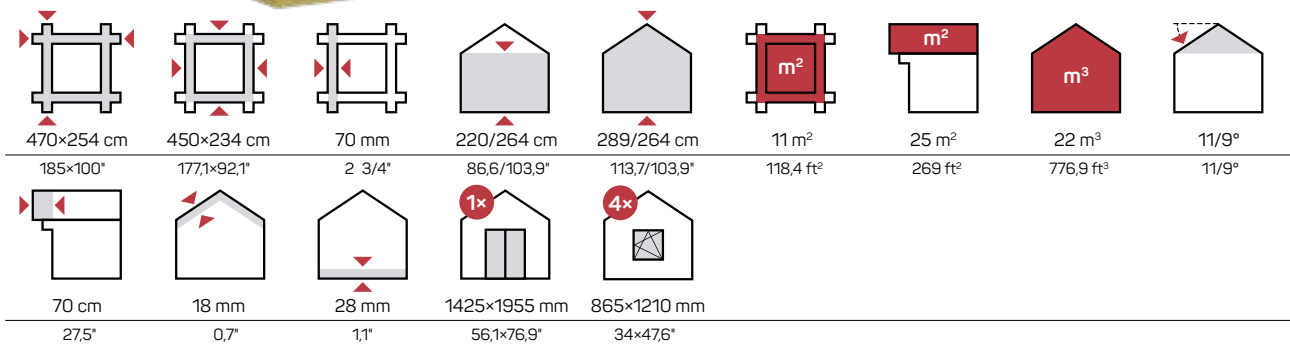

MODERNI KESÄKEITTIÖ

Art 111 999 191015