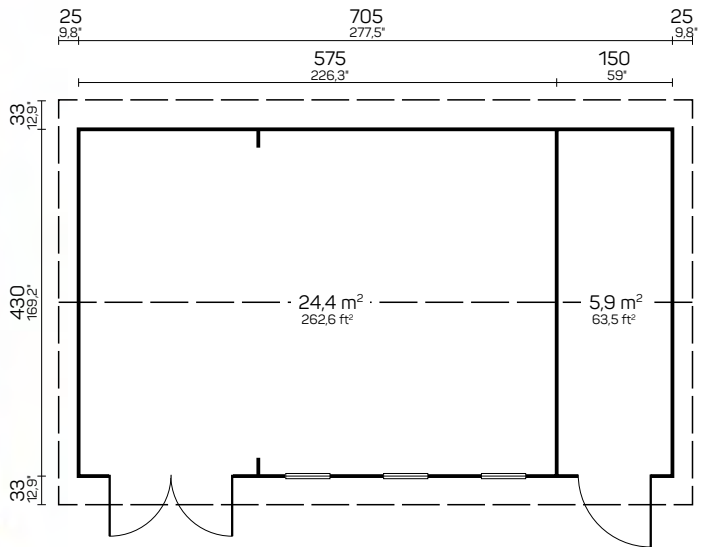

LEON B

Art 111726

Double Glazed
ISO-Verglasung
Lämpölasit
Isolerglas

725×450 cm	705×430 cm	70 mm	222 cm	285 cm	30,3 m²	38,9 m²	ca. 73,2 m³	16°
285,4×177,1"	277,5×169,2"	2 3/4"	87,4"	112,2"	326,1 ft²	418,7 ft²	ca. 2585 ft³	16°
25 cm	18 mm	-/18/28 mm	1425×1955 mm	840×1955 mm	515×1890 mm			
9,8"	0,7"	-/0,7/1,1"	56,1×76,9"	33,1×76,9"	20,2×74,4"