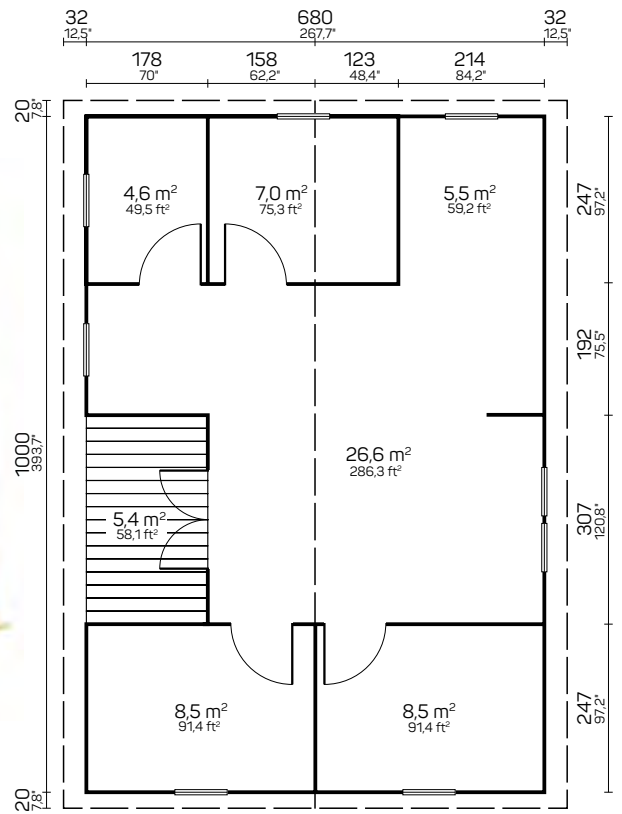

URSULA

Art 111196

Double Glazed
ISO-Verglasung
Lämpölasit
Isoleriglas

1020×700 cm 401,5×275,5"	1000×680 cm 393,7×267,7"	70 mm 2 3/4"	228 cm 89,7"	336 cm 132,2"	62,7+5,4=68,1 m² 674,8+58,1=733 ft²	81,8 m² 880,4 ft²	ca. 171,9 m³ ca. 6070,5 ft³	18° 18°
20 cm 7,8"	18 mm 0,7"	-/18/28 mm -/0,7"/1,1"	1425×2090 mm 56,1×82,2"	890×2090 mm 35×82,2"	1530×990 mm 60,2×38,9"	765×990 mm 30,1×38,9"		

Premium