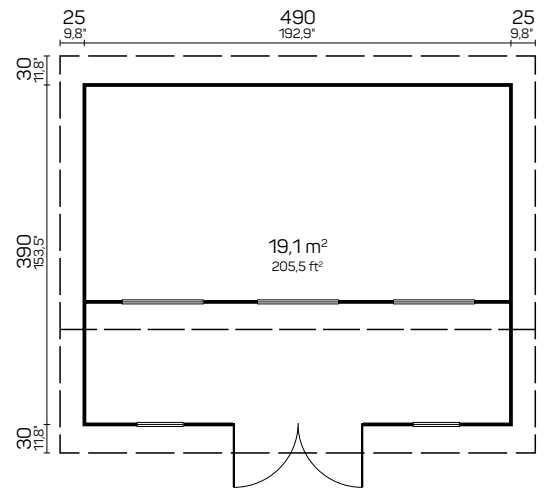

LANGEOOG C

Art 111429