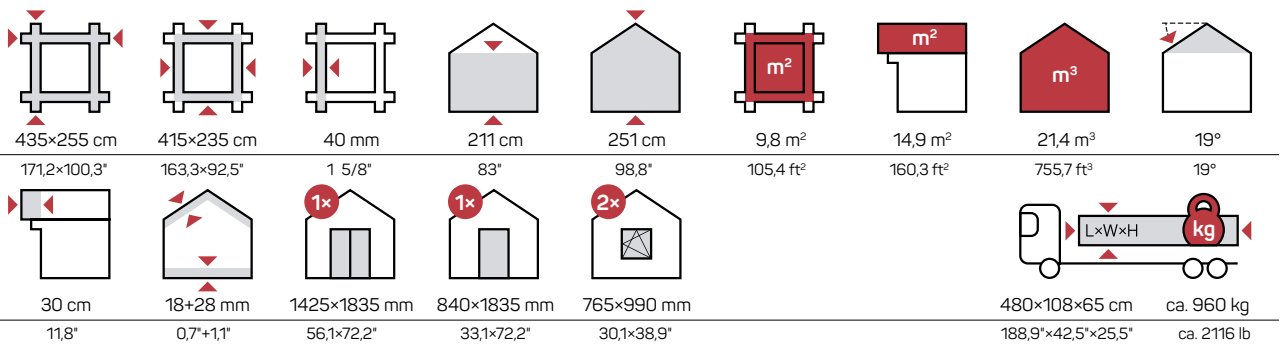

VICTORIA B

Art 122 016

300×300 cm	280×280 cm	28 mm	221 cm	283 cm	7,3 m ²	11,2 m ²	ca. 17,1 m ³	22°
118,1×118,1"	110,2×110,2"	1 1/8"	87"	111,4"	78,5 ft ²	120,5 ft ²	ca. 603,8 ft ³	22°
20 cm	18+18 mm	1425×1900 mm	865×1210 mm	L×W×H	325×108×61/69 cm		ca. 725/798 kg	
7,8"	0,7"+0,7"	56,1×74,8"	34×47,6"		127,9"×42,5"×24/27,1"		ca. 1598/1759 lb	

ENZO B

Art 122 088.2

ENZO C/1

Art 122 089.2

ENZO D

Art 122 091.2

500×500 cm 196,8×196,8"	480×480 cm 188,9×188,9"	40 mm 1 5/8"	217 cm 85,4"	268 cm 105,5"	23 m ² 247,5 ft ²	36,4 m ² 391,8 ft ²	ca. 54,0 m ³ ca. 1906,9 ft ³	12° 12°
90 cm 35,4"	18+18 mm 0,7"+0,7"	1425×1955 mm 56,1×76,9"	1530×990 mm 60,2×38,9"	590×108×79 cmca. 232,2"×42,5"×31,1"		1934 kg ca. 4263 lb		

KARINA

Art 122 042.2

KARMEN

Art 122 050.9

ANDREA

Art 122 031.20

470×295 cm	450×275 cm	40 mm	210 cm	254 cm	12 m ²	17 m ²	ca. 27 m ³	16°
185×116,1"	177,1×108,2"	1 5/8"	82,6"	100"	129,1 ft ²	182,9 ft ²	ca. 953,4 ft ³	16°
20 cm	18+18 mm	840×1835 mm	1425×1835 mm	1530×1560 mm	490×108×66 cm			ca. 1480 kg
7,8"	0,7"+0,7"	33,1×72,2"	56,1×72,2"	60,2×61,4"	192,9"×42,5"×25,9"			ca. 3262 lb

VICTORIA B

Art 122 058.2

ISO Standard+

300×300 cm	280×280 cm	40 mm	221 cm	283 cm	7,3 m ²	11,2 m ²	ca. 17,1 m ³	22°
118,1×118,1"	110,2×110,2"	1 5/8"	87"	111,4"	78,5 ft ²	120,5 ft ²	ca. 603,8 ft ³	22°
20 cm	18+18 mm	1425×1900 mm	865×1210 mm					
7,8"	0,7"+0,7"	56,1×74,8"	34×47,6"					
							L×W×H	kg
							325×108×61/69 cm	ca. 725/798 kg
							127,9×42,5×24/27,1"	ca. 1598/1759 lb