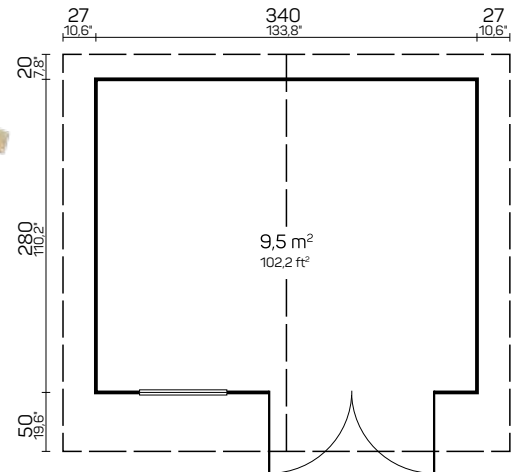

MATTI

Art 122 063.2