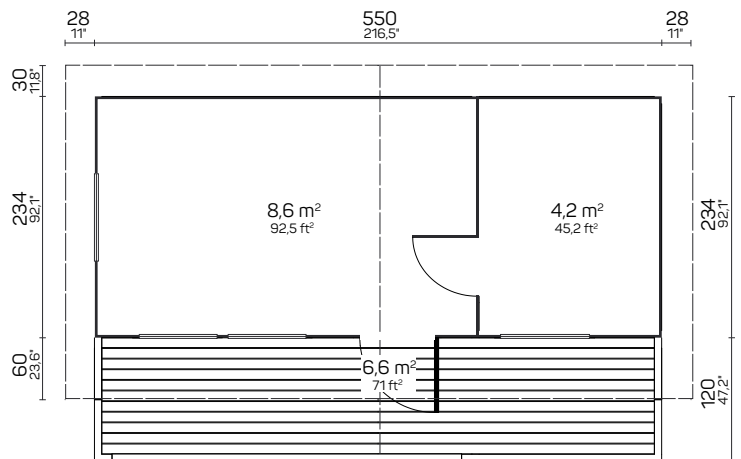

PIHA-TUURI 19

Art 1 111 010

Double Glazed
ISO-Verglasung
Lämpölasit
Isolerglas

570×254 cm 224,4×100"	550×234 cm 216,5×92,1"	70 mm 2 3/4"	215 cm 84,6"	270 cm 106,2"	13 m² 139,9 ft²	20 m² 215,2 ft²	27 m³ 953,4 ft³	12° 12°
60 cm 23,6"	18/28 mm 0,7"/1,1"	840×1955 mm 33,1×76,9"	690×1955 mm 27,1×76,9"	865×1210 mm 34×47,6"	965×790 mm 37,9×31,1"	965×790 mm 37,9×31,1"