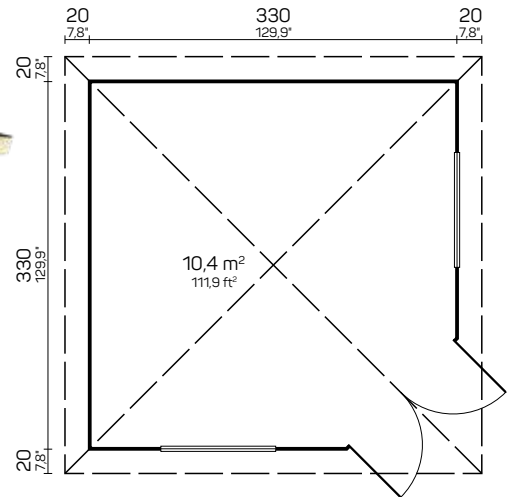

ARUBA

Art 122 036.2

350×350 cm	330×330 cm	40 mm	222 cm	288 cm	10,4 m²	15,2 m²	ca. 24,2 m³	22°
137,7×137,7"	129,9×129,9"	1 5/8"	87,4"	113,3"	111,9 ft²	163,6 ft²	ca. 854,6 ft³	22°
20 cm	18+18 mm	1425×1900 mm	1100×1365 mm					
7,8"	0,7"+0,7"	56,1×74,8"	43,3×53,7"					
							L×W×H	kg
							375×108×73 cm	ca. 900 kg
							147,6×42,5×28,7"	ca. 1984 lb