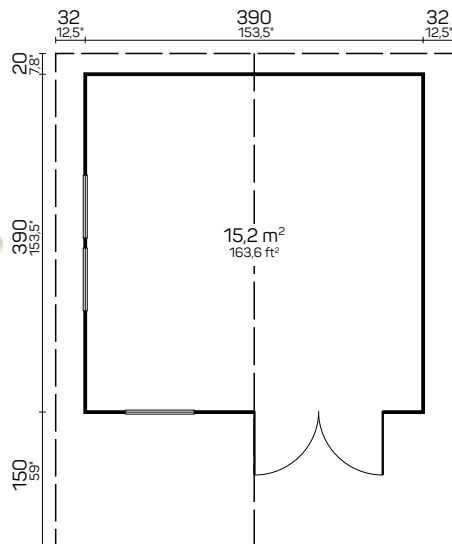

GÖTEBORG A

Art 111735

Double Glazed
ISO-Verglasung
Lämpölasit
Isolerglas